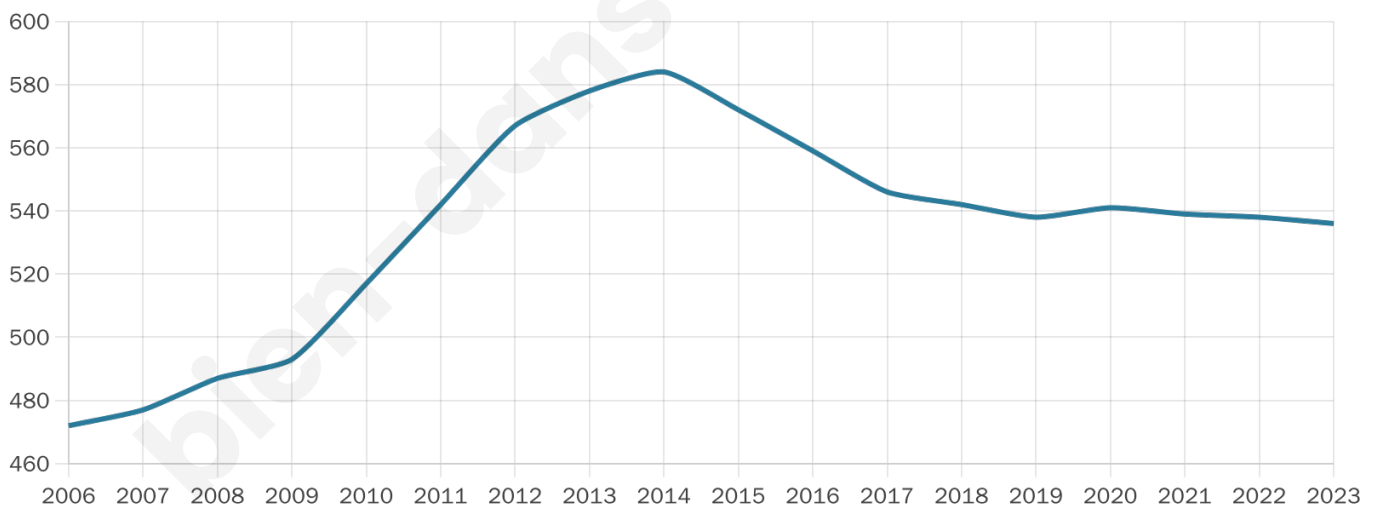

# Statistiques sur la population

Nombre d'habitants

**536**

Age moyen

**36 ans**

Pop active

**51.5%**

Taux chômage

**3.5%**

Pop densité

**36 h/km<sup>2</sup>**

Revenu moyen

**25 380 €/an**

## Evolution du nombre d'habitants

Sources : Institut national de la statistique et des études économiques (insee) selon Les dernières parutions officielles de 2024 portant sur les années 2020, 2021 et 2022.