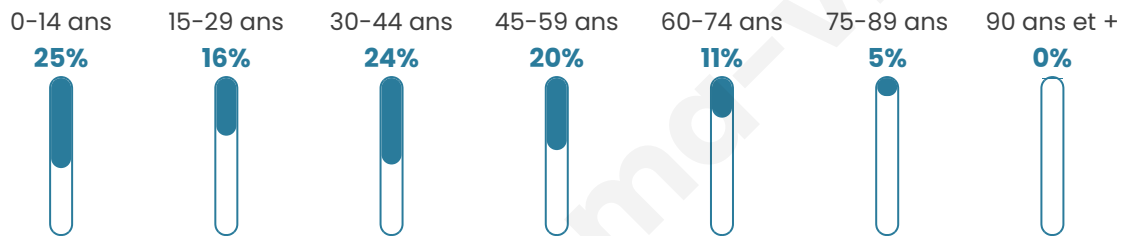

# Statistiques sur la population

Nombre d'habitants

**536**

Age moyen

**36 ans**

Pop active

**51.5%**

Taux chômage

**3.5%**

Pop densité

**36 h/km<sup>2</sup>**

Revenu moyen

**25 380 €/an**

## Evolution du nombre d'habitants

Sources : Institut national de la statistique et des études économiques (insee) selon Les dernières parutions officielles de 2024 portant sur les années 2020, 2021 et 2022.

## Tranche d'âge