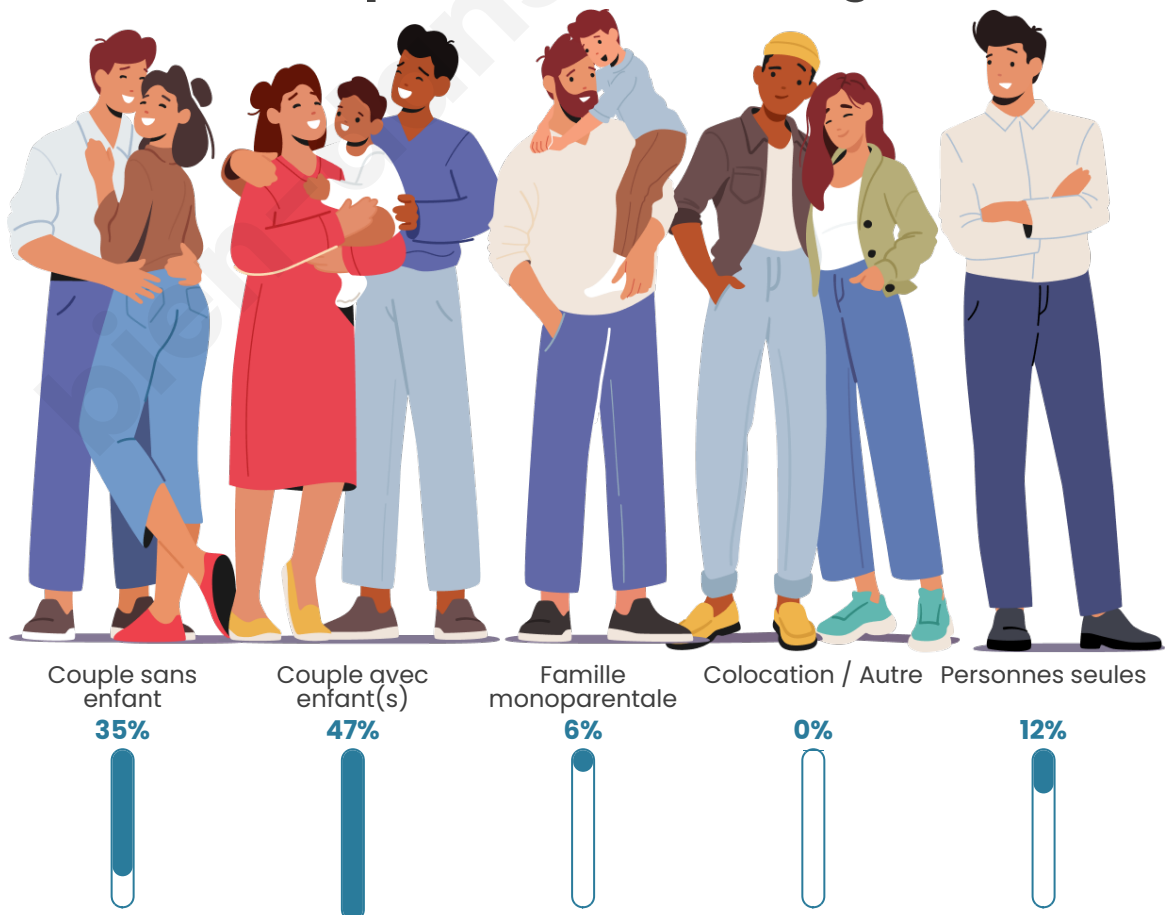

Tranche d'âge

Activité professionnelle

Niveau de diplôme

Composition des ménages

Profils électoraux

Premier tour

	Marine LE PEN	45.93 %
	Emmanuel MACRON	21.77 %
	Jean-Luc MÉLENCHON	12.92 %
	Éric ZEMMOUR	4.78 %
	Fabien ROUSSEL	3.11 %
	Valérie PÉCRESE	2.87 %
	Nicolas DUPONT-AIGNAN	2.39 %
	Jean LASSALLE	1.91 %
	Yannick JADOT	1.67 %
	Anne HIDALGO	1.44 %
	Nathalie ARTHAUD	0.72 %
	Philippe POUTOU	0.48 %