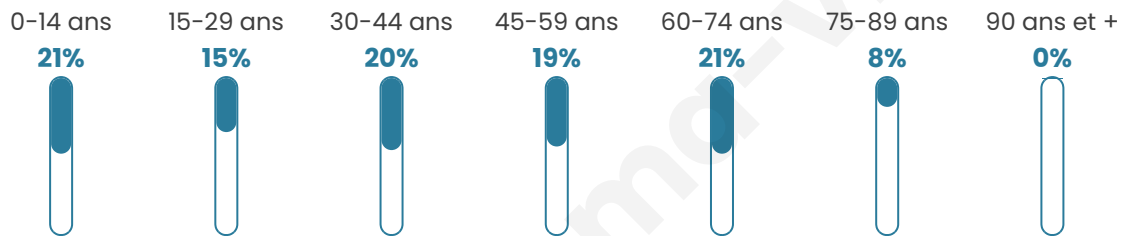

Age moyen

41 ans

Pop active

44.8%

Taux chômage

7.6%

Pop densité

71 h/km²

Revenu moyen

21 470 €/an

Evolution du nombre d'habitants

Sources : Institut national de la statistique et des études économiques (insee) selon Les dernières parutions officielles de 2024 portant sur les années 2020, 2021 et 2022.

Tranche d'âge

Activité professionnelle

Niveau de diplôme

Composition des ménages

Profils électoraux

Premier tour

	Marine LE PEN	45.93 %
	Emmanuel MACRON	21.77 %
	Jean-Luc MÉLENCHON	12.92 %
	Éric ZEMMOUR	4.78 %
	Fabien ROUSSEL	3.11 %
	Valérie PÉCRESE	2.87 %
	Nicolas DUPONT-AIGNAN	2.39 %
	Jean LASSALLE	1.91 %
	Yannick JADOT	1.67 %
	Anne HIDALGO	1.44 %
	Nathalie ARTHAUD	0.72 %
	Philippe POUTOU	0.48 %