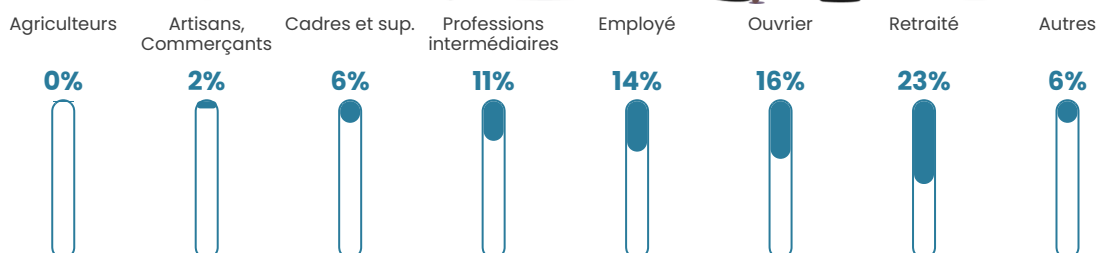

Revenu moyen

21 470 €/an

Evolution du nombre d'habitants

Sources : Institut national de la statistique et des études économiques (insee) selon Les dernières parutions officielles de 2024 portant sur les années 2020, 2021 et 2022.

Tranche d'âge

Activité professionnelle

Niveau de diplôme

Composition des ménages

Profils électoraux

Premier tour

	Marine LE PEN	45.93 %
	Emmanuel MACRON	21.77 %
	Jean-Luc MÉLENCHON	12.92 %
	Éric ZEMMOUR	4.78 %
	Fabien ROUSSEL	3.11 %
	Valérie PÉCRESE	2.87 %
	Nicolas DUPONT-AIGNAN	2.39 %
	Jean LASSALLE	1.91 %
	Yannick JADOT	1.67 %
	Anne HIDALGO	1.44 %
	Nathalie ARTHAUD	0.72 %
	Philippe POUTOU	0.48 %