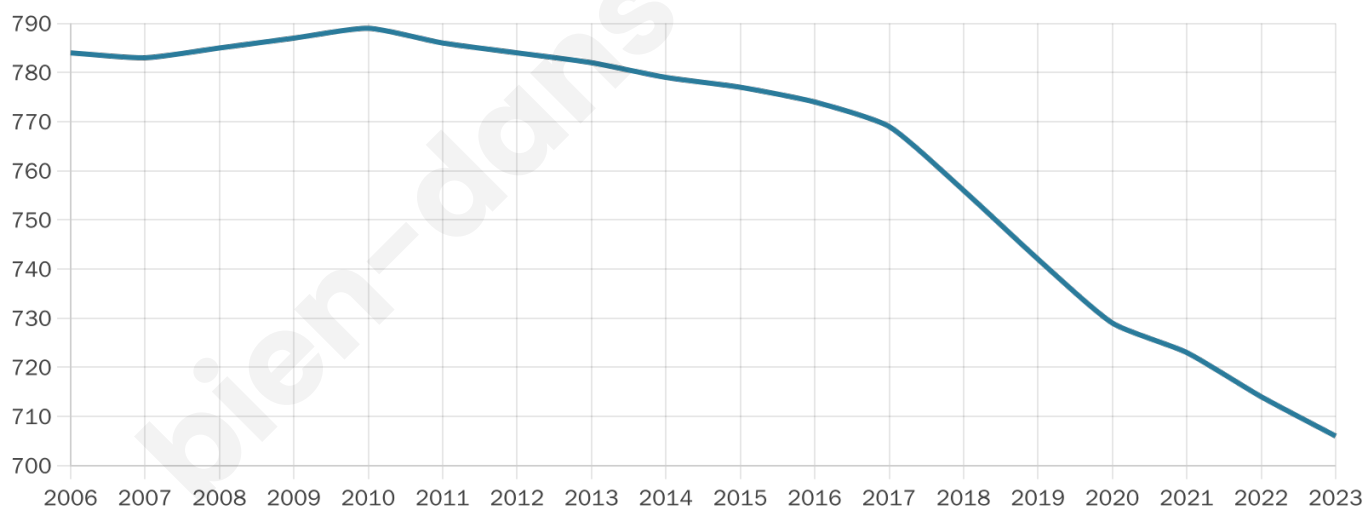

Version web

Ville de Seraucourt-le-Grand

Présenté par

BIEN dans ma **VILLE** 

Sommaire

Situation géographique	3
Statistiques sur la population	4
Evolution du nombre d'habitants	4
Tranche d'âge	5
0-14 ans	5
15-29 ans	5
30-44 ans	5
45-59 ans	5
60-74 ans	5
75-89 ans	5
90 ans et +	5
Activité professionnelle	5
Agriculteurs	5
Artisans, Commerçants	5
Cadres et sup.	5
Professions intermédiaires	5
Employé	5
Ouvrier	5
Retraité	5
Autres	5
Niveau de diplôme	6
Sans diplôme ou CEP	6
Brevet, BEPC, DNB	6
CAP-BEP ou équivalent	6
BAC ou équivalent	6
BAC+2	6
BAC+3 ou +4	6
BAC+5 ou plus	6
Composition des ménages	6
Couple sans enfant	6
Couple avec enfant(s)	6
Famille monoparentale	6
Colocation / Autre	6
Personnes seules	6
Profil électoraux	7
Premier tour	7
Sécurité	8
Evolution du nombre d'infractions	8
Pour comparer	9
Services à la population	10
Commerce	10
Éducation	10
Villes autour de Seraucourt-le-Grand	11
Avis sur la ville de Seraucourt-le-Grand	12
Moyenne par critère	12
Villes autour de Seraucourt-le-Grand	12
Répartition des avis par note	12
Répartition des avis par note	12

Age moyen

41 ans

Pop active

44.8%

Taux chômage

7.6%

Pop densité

71 h/km²

Revenu moyen

21 470 €/an

Evolution du nombre d'habitants

Sources : Institut national de la statistique et des études économiques (insee) selon Les dernières parutions officielles de 2024 portant sur les années 2020, 2021 et 2022.