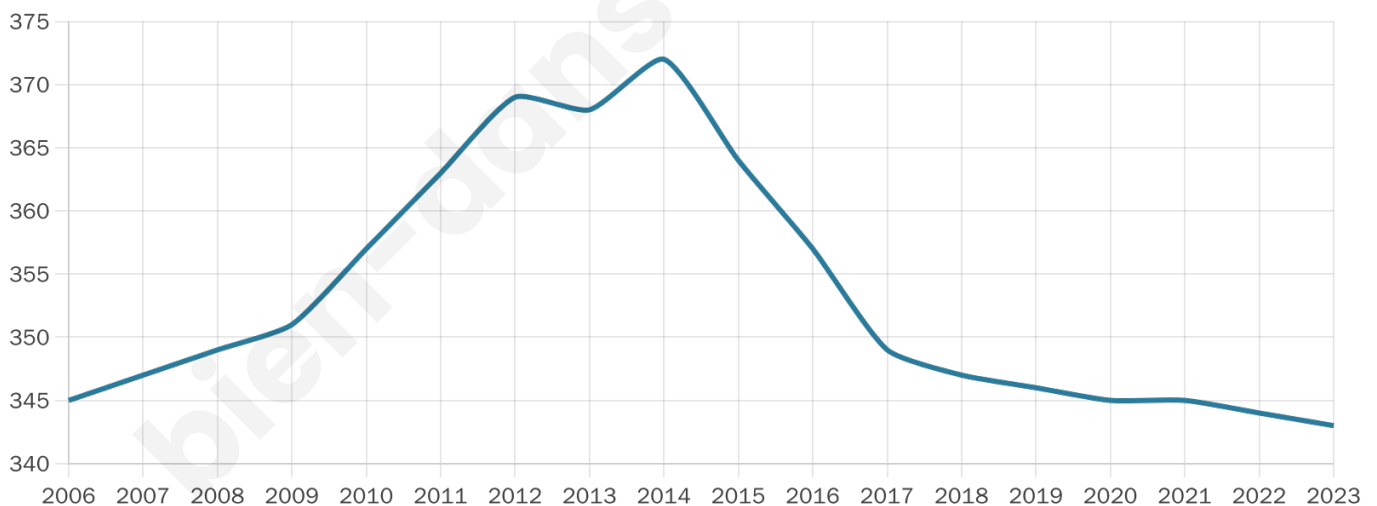

# Statistiques sur la population

Nombre d'habitants

**343**

Age moyen

**50 ans**

Pop active

**39.4%**

Taux chômage

**5.3%**

Pop densité

**10 h/km<sup>2</sup>**

Revenu moyen

**21 120 €/an**

## Evolution du nombre d'habitants

Sources : Institut national de la statistique et des études économiques (insee) selon Les dernières parutions officielles de 2024 portant sur les années 2020, 2021 et 2022.