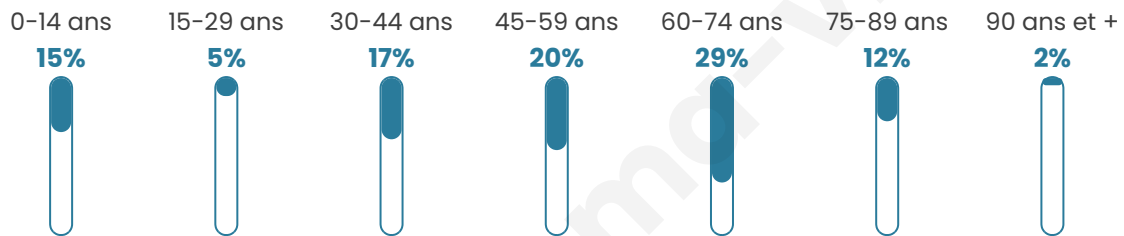

# Statistiques sur la population

Nombre d'habitants

**343**

Age moyen

**50 ans**

Pop active

**39.4%**

Taux chômage

**5.3%**

Pop densité

**10 h/km<sup>2</sup>**

Revenu moyen

**21 120 €/an**

## Evolution du nombre d'habitants

Sources : Institut national de la statistique et des études économiques (insee) selon Les dernières parutions officielles de 2024 portant sur les années 2020, 2021 et 2022.

## Tranche d'âge