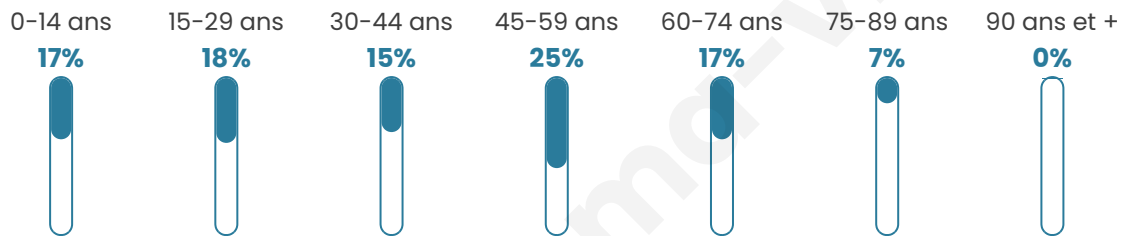

1 305

Age moyen

42 ans

Pop active

50.9%

Taux chômage

5.1%

Pop densité

119 h/km²

Revenu moyen

29 760 €/an

Evolution du nombre d'habitants

Sources : Institut national de la statistique et des études économiques (insee) selon Les dernières parutions officielles de 2024 portant sur les années 2020, 2021 et 2022.

Tranche d'âge

Activité professionnelle

Niveau de diplôme

Composition des ménages

Profils électoraux

Premier tour

	Emmanuel MACRON	31.44 %
	Marine LE PEN	26.29 %
	Jean-Luc MÉLENCHON	12.68 %
	Éric ZEMMOUR	9.64 %
	Valérie PÉCRESE	5.81 %
	Yannick JADOT	4.23 %
	Jean LASSALLE	3.43 %
	Nicolas DUPONT- AIGNAN	2.51 %
	Fabien ROUSSEL	2.25 %
	Anne HIDALGO	1.19 %
	Philippe POUTOU	0.40 %
	Nathalie ARTHAUD	0.13 %

985 inscrits

Participation : 78.78%
Votes blancs : 2.19%
Votes nuls : 0.26%

Second tour

	Emmanuel MACRON	57,77 %
	Marine LE PEN	42,23 %

988 inscrits

Participation : 77.63%
Votes blancs : 7.17%
Votes nuls : 1.43%