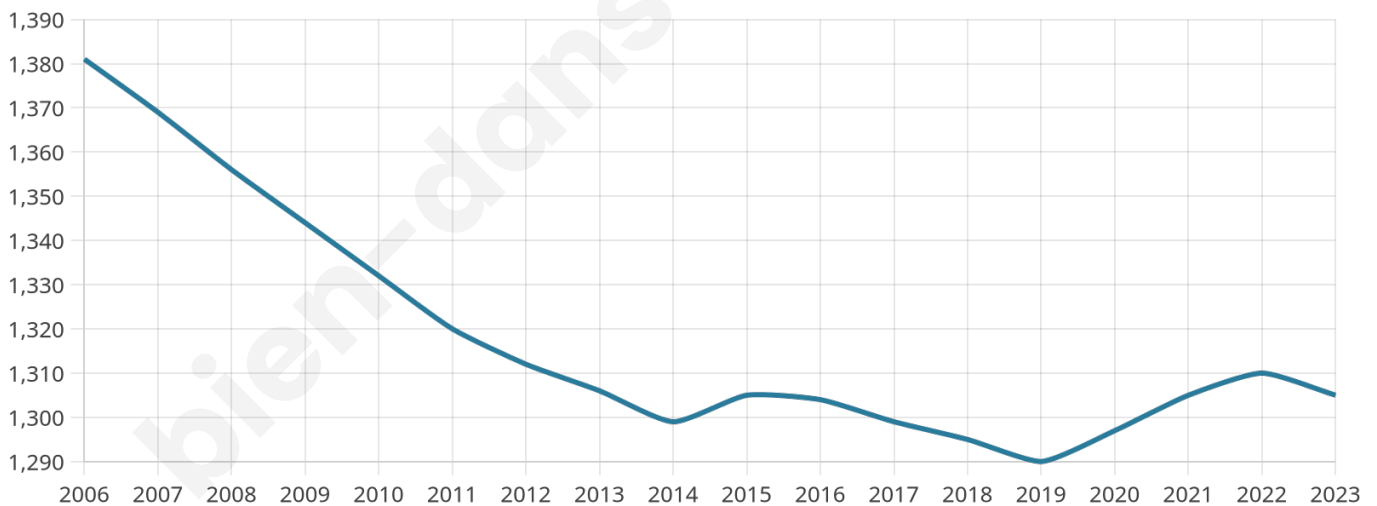

Version web

Ville de Seraincourt

Présenté par

BIEN dans
ma **VILLE** 

Sommaire

Situation géographique	3
Statistiques sur la population	4
Evolution du nombre d'habitants	4
Tranche d'âge	5
0-14 ans	5
15-29 ans	5
30-44 ans	5
45-59 ans	5
60-74 ans	5
75-89 ans	5
90 ans et +	5
Activité professionnelle	5
Agriculteurs	5
Artisans, Commerçants	5
Cadres et sup.	5
Professions intermédiaires	5
Employé	5
Ouvrier	5
Retraité	5
Autres	5
Niveau de diplôme	6
Sans diplôme ou CEP	6
Brevet, BEPC, DNB	6
CAP-BEP ou équivalent	6
BAC ou équivalent	6
BAC+2	6
BAC+3 ou +4	6
BAC+5 ou plus	6
Composition des ménages	6
Couple sans enfant	6
Couple avec enfant(s)	6
Famille monoparentale	6
Colocation / Autre	6
Personnes seules	6
Profil électoraux	7
Premier tour	7
Sécurité	8
Evolution du nombre d'infractions	8
Pour comparer	9
Services à la population	10
Commerce	10
Éducation	10
Villes autour de Seraincourt	11
Avis sur la ville de Seraincourt	12
Moyenne par critère	12
Villes autour de Seraincourt	12
Répartition des avis par note	12
Répartition des avis par note	12

1 305

Age moyen

42 ans

Pop active

50.9%

Taux chômage

5.1%

Pop densité

119 h/km²

Revenu moyen

29 760 €/an

Evolution du nombre d'habitants

Sources : Institut national de la statistique et des études économiques (insee) selon Les dernières parutions officielles de 2024 portant sur les années 2020, 2021 et 2022.