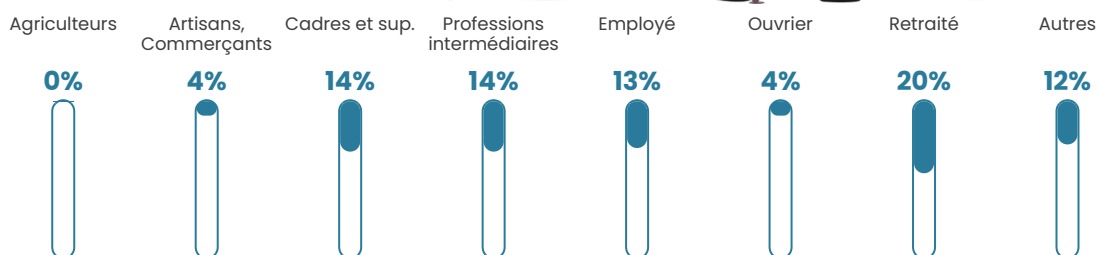

119 h/km²

Revenu moyen

29 760 €/an

Evolution du nombre d'habitants

Sources : Institut national de la statistique et des études économiques (insee) selon Les dernières parutions officielles de 2024 portant sur les années 2020, 2021 et 2022.

Tranche d'âge

Activité professionnelle

Niveau de diplôme

Composition des ménages

Profils électoraux

Premier tour

	Emmanuel MACRON	31.44 %
	Marine LE PEN	26.29 %
	Jean-Luc MÉLENCHON	12.68 %
	Éric ZEMMOUR	9.64 %
	Valérie PÉCRESE	5.81 %
	Yannick JADOT	4.23 %
	Jean LASSALLE	3.43 %
	Nicolas DUPONT- AIGNAN	2.51 %
	Fabien ROUSSEL	2.25 %
	Anne HIDALGO	1.19 %
	Philippe POUTOU	0.40 %
	Nathalie ARTHAUD	0.13 %