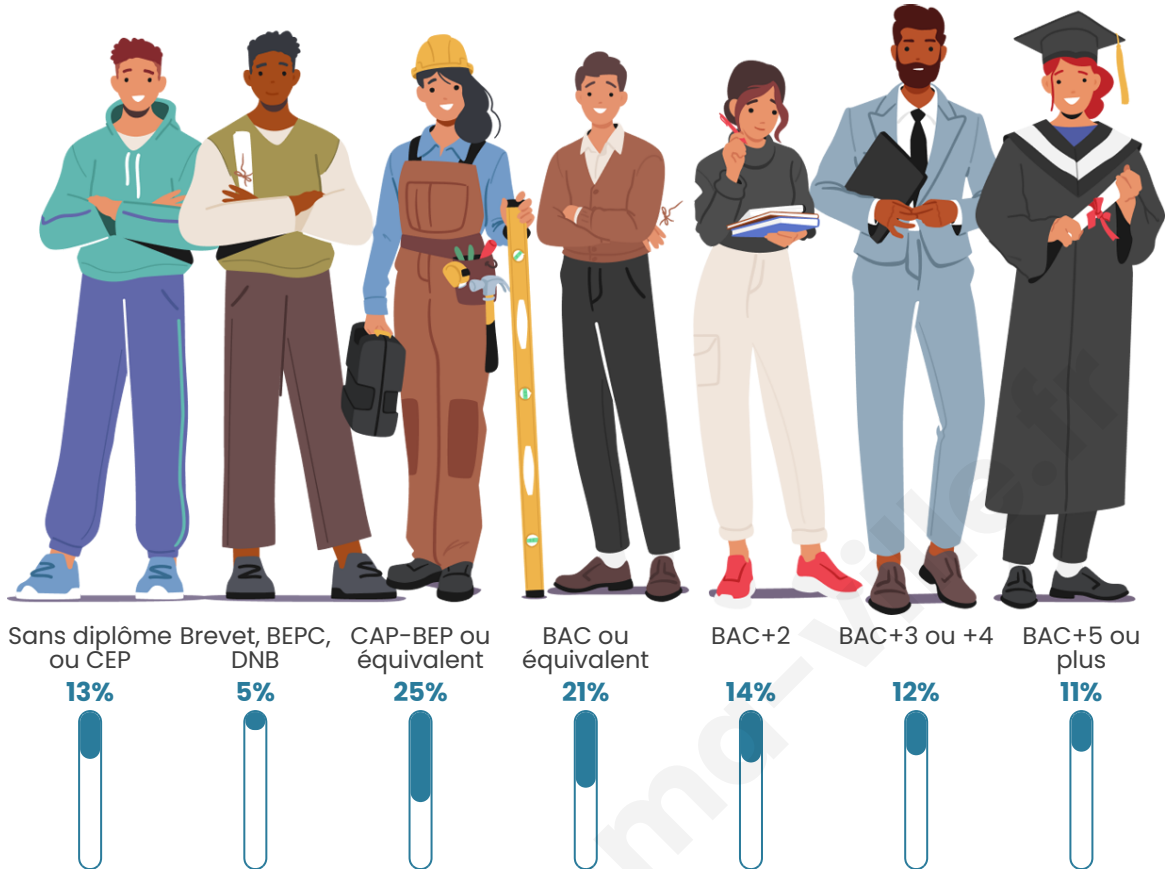

Tranche d'âge

Activité professionnelle

Niveau de diplôme

Composition des ménages

Profils électoraux

Premier tour

	Emmanuel MACRON	31.44 %
	Marine LE PEN	26.29 %
	Jean-Luc MÉLENCHON	12.68 %
	Éric ZEMMOUR	9.64 %
	Valérie PÉCRESE	5.81 %
	Yannick JADOT	4.23 %
	Jean LASSALLE	3.43 %
	Nicolas DUPONT- AIGNAN	2.51 %
	Fabien ROUSSEL	2.25 %
	Anne HIDALGO	1.19 %
	Philippe POUTOU	0.40 %
	Nathalie ARTHAUD	0.13 %