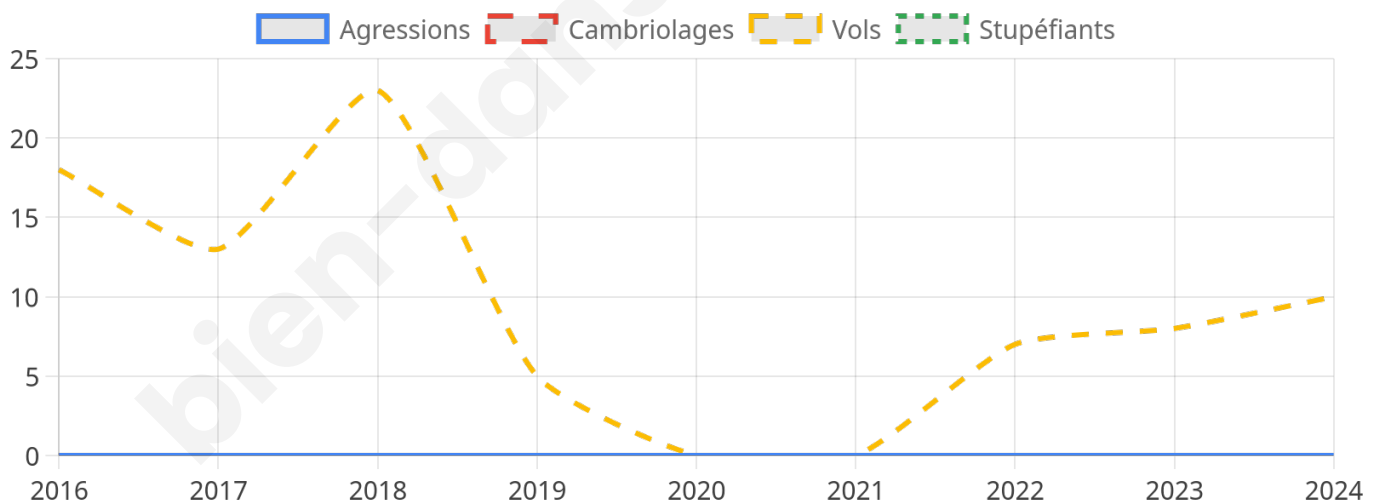

985 inscrits

Participation : 78.78%
Votes blancs : 2.19%
Votes nuls : 0.26%

Second tour

	Emmanuel MACRON	57,77 %
	Marine LE PEN	42,23 %

988 inscrits

Participation : 77.63%
Votes blancs : 7.17%
Votes nuls : 1.43%

0

Evolution du nombre d'infractions

Pour comparer

(en proportion du nombre d'habitants)

Sources : Bases statistiques communale, départementale et régionale de la délinquance enregistrée par la police et la gendarmerie nationales selon les dernières parutions officielles de 2025 portant sur l'année 2024 ([data.gouv](https://data.gouv.fr)).