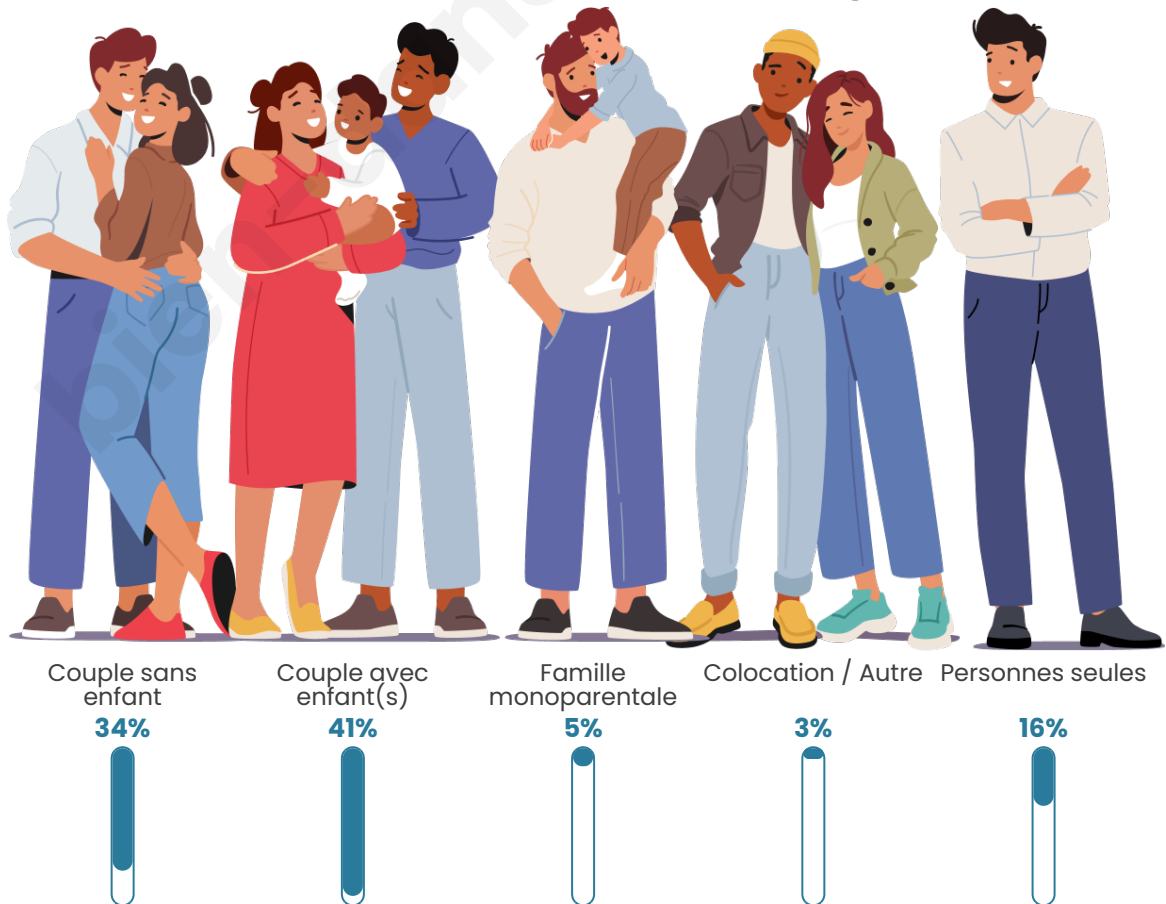

Tranche d'âge

Activité professionnelle

Niveau de diplôme

Composition des ménages

Profils électoraux

Premier tour

	Emmanuel MACRON	31.44 %
	Marine LE PEN	26.29 %
	Jean-Luc MÉLENCHON	12.68 %
	Éric ZEMMOUR	9.64 %
	Valérie PÉCRESE	5.81 %
	Yannick JADOT	4.23 %
	Jean LASSALLE	3.43 %
	Nicolas DUPONT- AIGNAN	2.51 %
	Fabien ROUSSEL	2.25 %
	Anne HIDALGO	1.19 %
	Philippe POUTOU	0.40 %
	Nathalie ARTHAUD	0.13 %