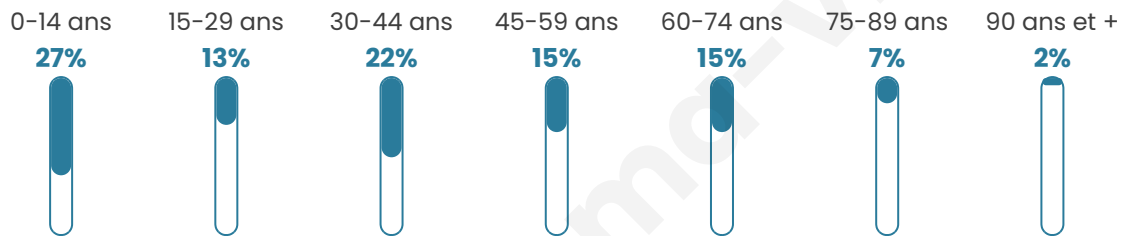

# Statistiques sur la population

Nombre d'habitants

**254**

Age moyen

**38 ans**

Pop active

**46.9%**

Taux chômage

**7.7%**

Pop densité

**16 h/km<sup>2</sup>**

Revenu moyen

**19 390 €/an**

## Evolution du nombre d'habitants

Sources : Institut national de la statistique et des études économiques (insee) selon Les dernières parutions officielles de 2024 portant sur les années 2020, 2021 et 2022.

## Tranche d'âge