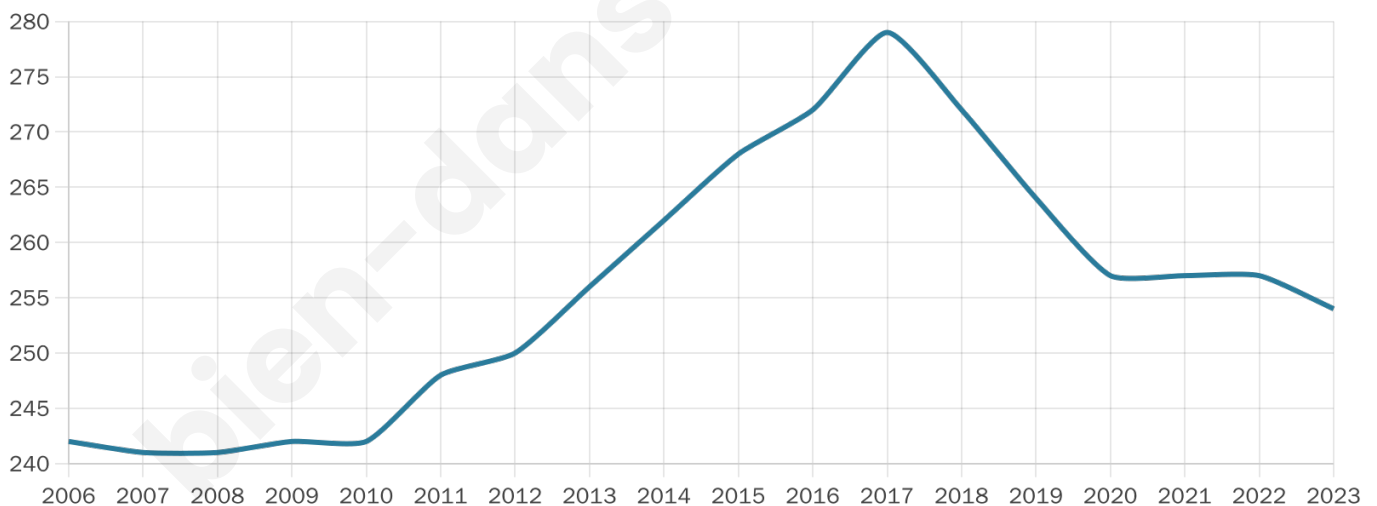

# Statistiques sur la population

Nombre d'habitants

**254**

Age moyen

**38 ans**

Pop active

**46.9%**

Taux chômage

**7.7%**

Pop densité

**16 h/km<sup>2</sup>**

Revenu moyen

**19 390 €/an**

## Evolution du nombre d'habitants

Sources : Institut national de la statistique et des études économiques (insee) selon Les dernières parutions officielles de 2024 portant sur les années 2020, 2021 et 2022.