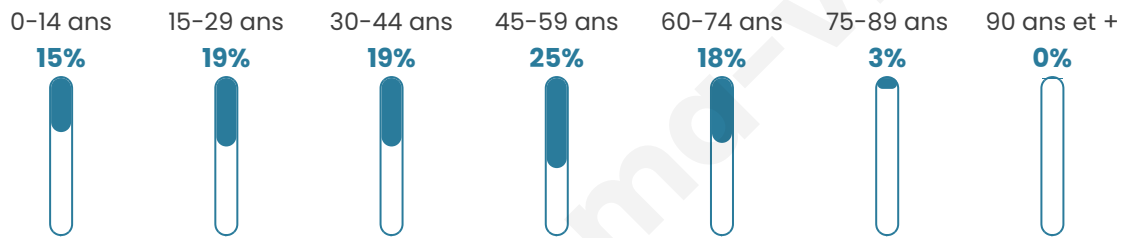

Version web

Ville de Sequehart

Présenté par

BIEN dans
ma **VILLE** 

Sommaire

Situation géographique	3
Statistiques sur la population	4
Evolution du nombre d'habitants	4
Tranche d'âge	5
0-14 ans	5
15-29 ans	5
30-44 ans	5
45-59 ans	5
60-74 ans	5
75-89 ans	5
90 ans et +	5
Activité professionnelle	5
Agriculteurs	5
Artisans, Commerçants	5
Cadres et sup.	5
Professions intermédiaires	5
Employé	5
Ouvrier	5
Retraité	5
Autres	5
Niveau de diplôme	6
Sans diplôme ou CEP	6
Brevet, BEPC, DNB	6
CAP-BEP ou équivalent	6
BAC ou équivalent	6
BAC+2	6
BAC+3 ou +4	6
BAC+5 ou plus	6
Composition des ménages	6
Couple sans enfant	6
Couple avec enfant(s)	6
Famille monoparentale	6
Colocation / Autre	6
Personnes seules	6
Profils électoraux	7
Premier tour	7
Sécurité	8
Evolution du nombre d'infractions	8
Pour comparer	9
Services à la population	10
Commerce	10
Éducation	10
Villes autour de Sequehart	11

40 ans

Pop active

54.8%

Taux chômage

5.2%

Pop densité

37 h/km²

Revenu moyen

Tranche d'âge

Activité professionnelle

Niveau de diplôme

Composition des ménages

Profils électoraux

Premier tour

	Marine LE PEN	33.76 %
	Emmanuel MACRON	26.75 %
	Jean-Luc MÉLENCHON	11.46 %
	Valérie PÉCRESSÉ	8.92 %
	Éric ZEMMOUR	5.10 %
	Yannick JADOT	3.82 %
	Nicolas DUPONT-AIGNAN	2.55 %
	Nathalie ARTHAUD	1.91 %
	Fabien ROUSSEL	1.91 %
	Jean LASSALLE	1.91 %
	Philippe POUTOU	1.27 %
	Anne HIDALGO	0.64 %