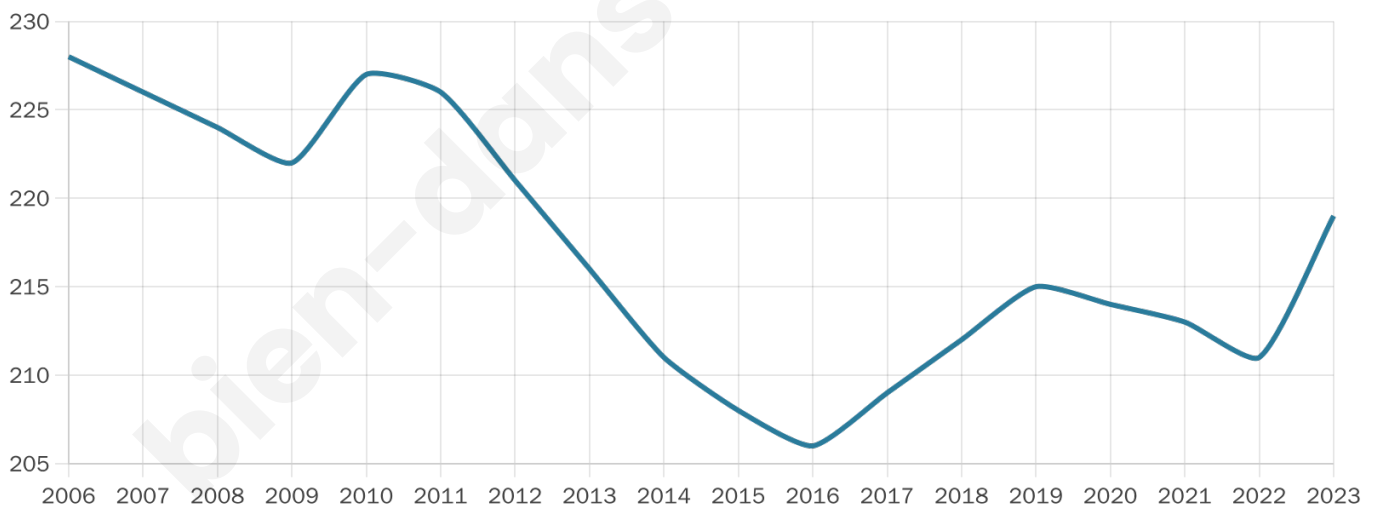

Version web

Ville de Sequehart

Présenté par

BIEN dans
ma **VILLE** 

Sommaire

Situation géographique	3
Statistiques sur la population	4
Evolution du nombre d'habitants	4
Tranche d'âge	5
0-14 ans	5
15-29 ans	5
30-44 ans	5
45-59 ans	5
60-74 ans	5
75-89 ans	5
90 ans et +	5
Activité professionnelle	5
Agriculteurs	5
Artisans, Commerçants	5
Cadres et sup.	5
Professions intermédiaires	5
Employé	5
Ouvrier	5
Retraité	5
Autres	5
Niveau de diplôme	6
Sans diplôme ou CEP	6
Brevet, BEPC, DNB	6
CAP-BEP ou équivalent	6
BAC ou équivalent	6
BAC+2	6
BAC+3 ou +4	6
BAC+5 ou plus	6
Composition des ménages	6
Couple sans enfant	6
Couple avec enfant(s)	6
Famille monoparentale	6
Colocation / Autre	6
Personnes seules	6
Profils électoraux	7
Premier tour	7
Sécurité	8
Evolution du nombre d'infractions	8
Pour comparer	9
Services à la population	10
Commerce	10
Éducation	10
Villes autour de Sequehart	11

40 ans

Pop active

54.8%

Taux chômage

5.2%

Pop densité

37 h/km²

Revenu moyen

24 670 €/an

Evolution du nombre d'habitants

Sources : Institut national de la statistique et des études économiques (insee) selon Les dernières parutions officielles de 2024 portant sur les années 2020, 2021 et 2022.