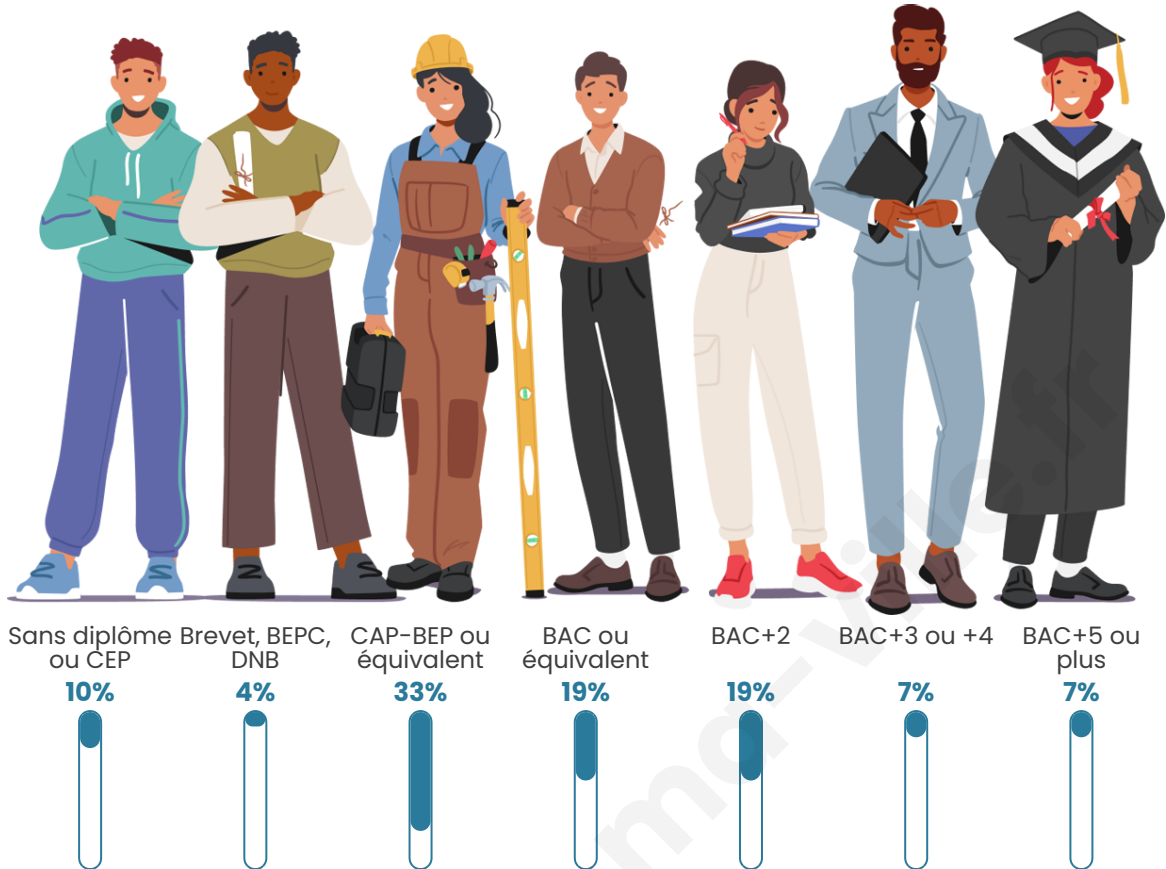

Tranche d'âge

Activité professionnelle

Niveau de diplôme

Composition des ménages

Profils électoraux

Premier tour

	Marine LE PEN	33.76 %
	Emmanuel MACRON	26.75 %
	Jean-Luc MÉLENCHON	11.46 %
	Valérie PÉCRESSÉ	8.92 %
	Éric ZEMMOUR	5.10 %
	Yannick JADOT	3.82 %
	Nicolas DUPONT-AIGNAN	2.55 %
	Nathalie ARTHAUD	1.91 %
	Fabien ROUSSEL	1.91 %
	Jean LASSALLE	1.91 %
	Philippe POUTOU	1.27 %
	Anne HIDALGO	0.64 %