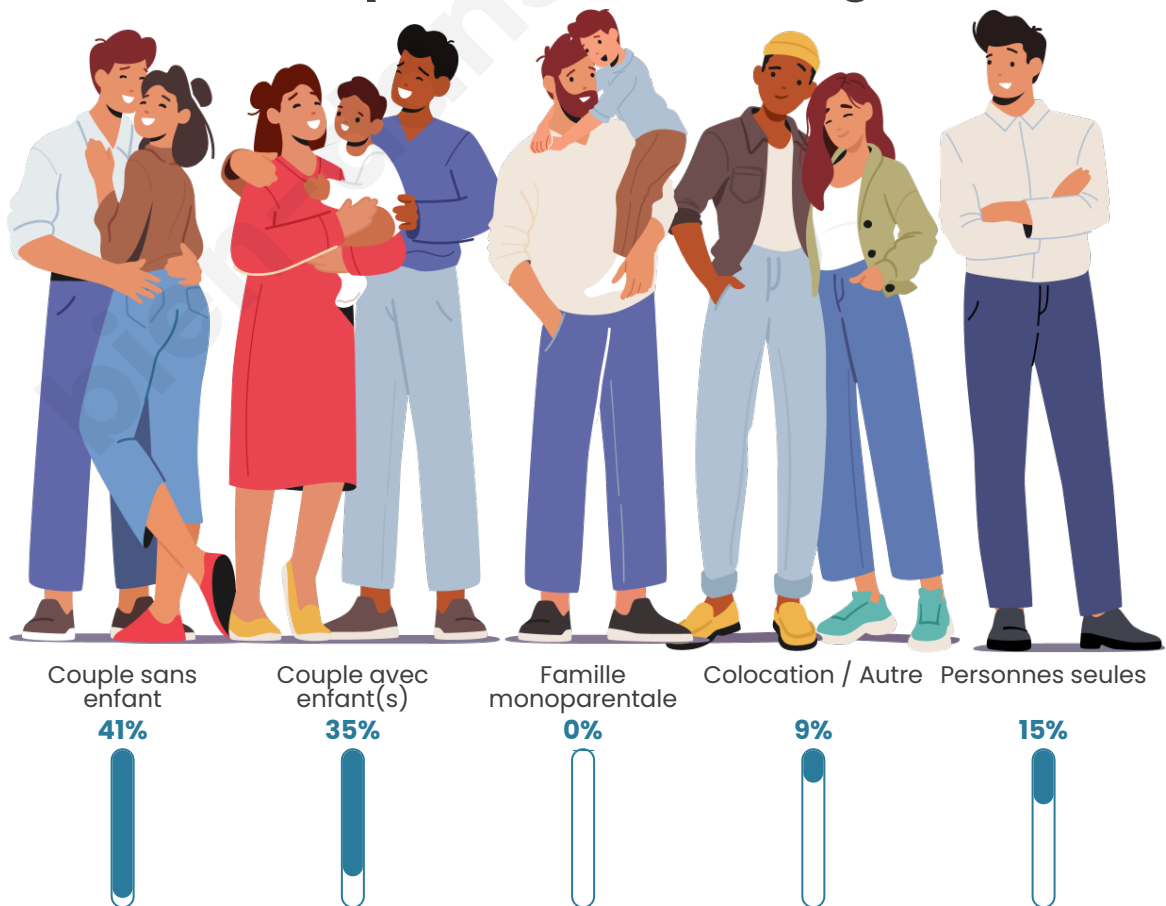

Tranche d'âge

Activité professionnelle

Niveau de diplôme

Composition des ménages

Profils électoraux

Premier tour

	Marine LE PEN	33.76 %
	Emmanuel MACRON	26.75 %
	Jean-Luc MÉLENCHON	11.46 %
	Valérie PÉCRESSÉ	8.92 %
	Éric ZEMMOUR	5.10 %
	Yannick JADOT	3.82 %
	Nicolas DUPONT-AIGNAN	2.55 %
	Nathalie ARTHAUD	1.91 %
	Fabien ROUSSEL	1.91 %
	Jean LASSALLE	1.91 %
	Philippe POUTOU	1.27 %
	Anne HIDALGO	0.64 %