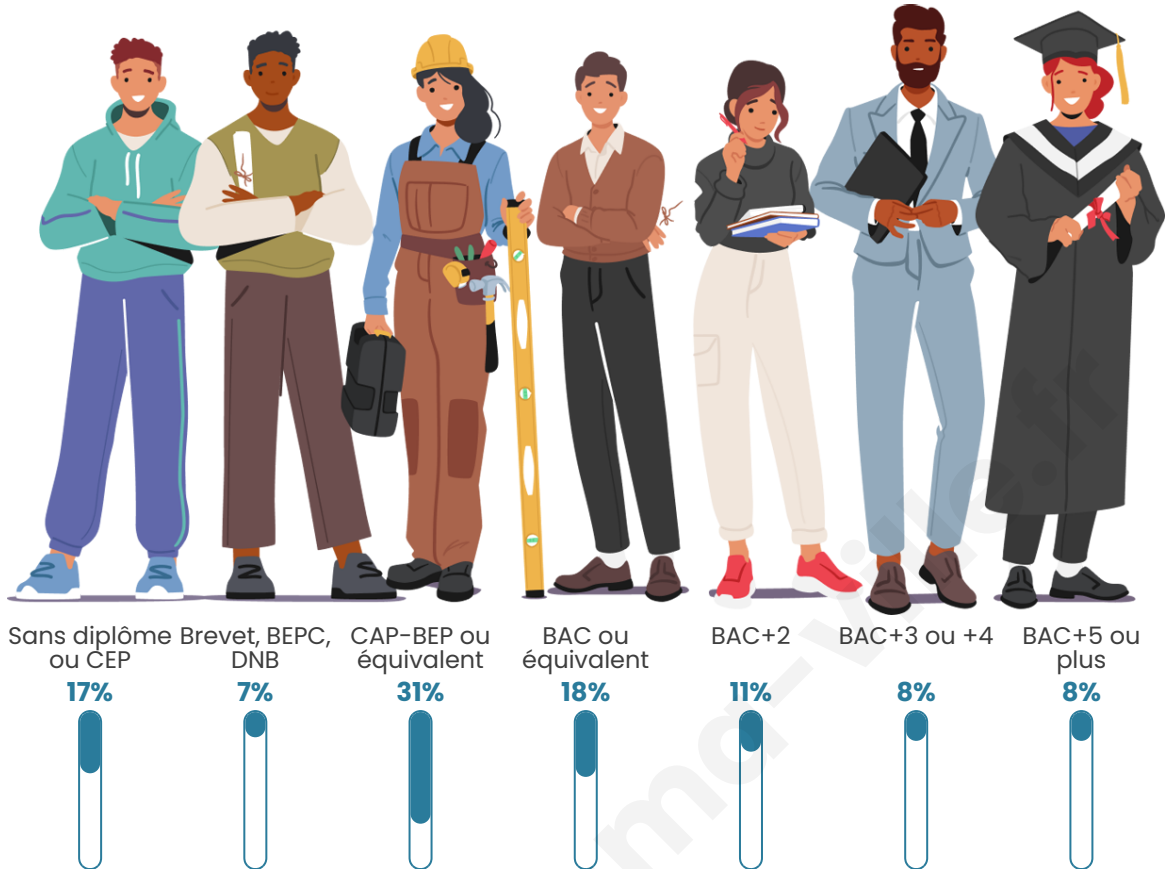

Age moyen

48 ans

Pop active

42.7%

Taux chômage

8.9%

Pop densité

18 h/km²

Tranche d'âge

Activité professionnelle

Niveau de diplôme

Composition des ménages

Profils électoraux

Premier tour

	Marine LE PEN	26.75 %
	Jean-Luc MÉLENCHON	18.47 %
	Emmanuel MACRON	17.83 %
	Jean LASSALLE	10.83 %
	Éric ZEMMOUR	7.01 %
	Anne HIDALGO	7.01 %
	Yannick JADOT	5.73 %
	Fabien ROUSSEL	1.91 %
	Valérie PÉCRESE	1.91 %
	Nicolas DUPONT-AIGNAN	1.27 %
	Nathalie ARTHAUD	0.64 %
	Philippe POUTOU	0.64 %