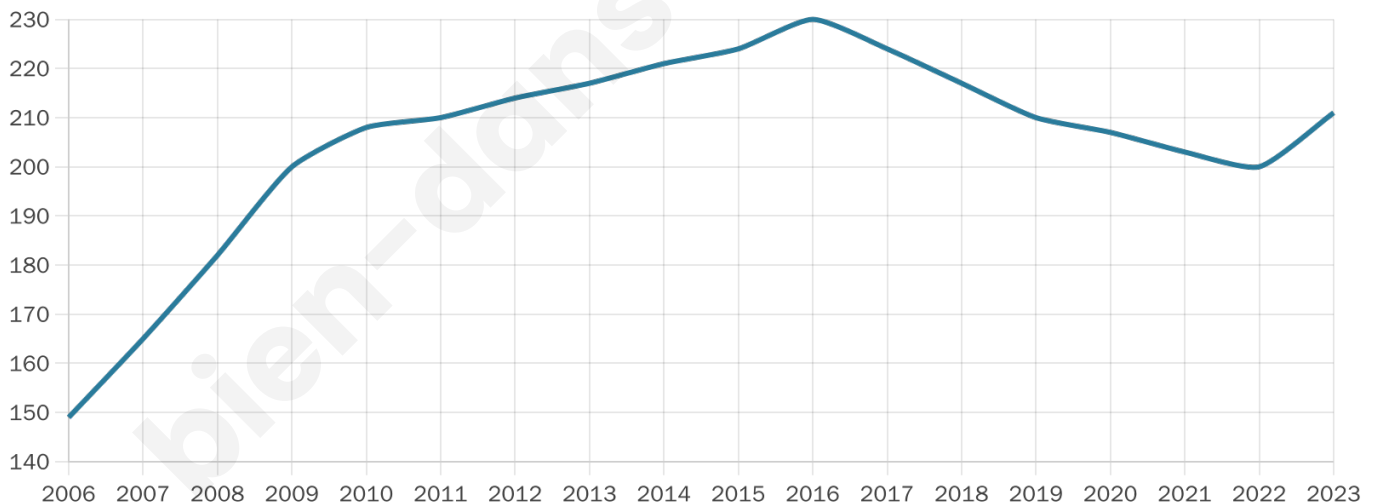

Version web

Ville de Sepx

Présenté par

BIEN dans
ma **VILLE** 

Sommaire

Situation géographique	3
Statistiques sur la population	4
Evolution du nombre d'habitants	4
Tranche d'âge	5
0-14 ans	5
15-29 ans	5
30-44 ans	5
45-59 ans	5
60-74 ans	5
75-89 ans	5
90 ans et +	5
Activité professionnelle	5
Agriculteurs	5
Artisans, Commerçants	5
Cadres et sup.	5
Professions intermédiaires	5
Employé	5
Ouvrier	5
Retraité	5
Autres	5
Niveau de diplôme	6
Sans diplôme ou CEP	6
Brevet, BEPC, DNB	6
CAP-BEP ou équivalent	6
BAC ou équivalent	6
BAC+2	6
BAC+3 ou +4	6
BAC+5 ou plus	6
Composition des ménages	6
Couple sans enfant	6
Couple avec enfant(s)	6
Famille monoparentale	6
Colocation / Autre	6
Personnes seules	6
Profils électoraux	7
Premier tour	7
Sécurité	8
Evolution du nombre d'infractions	8
Pour comparer	9
Services à la population	10
Commerce	10
Éducation	10
Villes autour de Sepx	11

Age moyen

48 ans

Pop active

42.7%

Taux chômage

8.9%

Pop densité

18 h/km²

Revenu moyen

22 490 €/an

Evolution du nombre d'habitants

Sources : Institut national de la statistique et des études économiques (insee) selon Les dernières parutions officielles de 2024 portant sur les années 2020, 2021 et 2022.