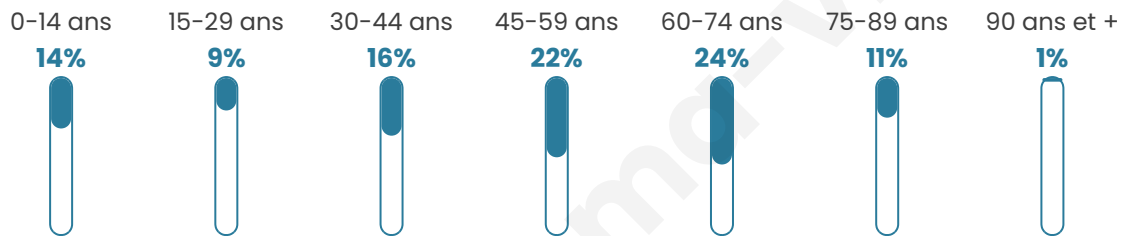

Age moyen

48 ans

Pop active

42.7%

Taux chômage

8.9%

Pop densité

18 h/km²

Revenu moyen

22 490 €/an

Evolution du nombre d'habitants

Sources : Institut national de la statistique et des études économiques (insee) selon Les dernières parutions officielles de 2024 portant sur les années 2020, 2021 et 2022.

Tranche d'âge

Activité professionnelle

Niveau de diplôme

Composition des ménages

Profils électoraux

Premier tour

	Marine LE PEN	26.75 %
	Jean-Luc MÉLENCHON	18.47 %
	Emmanuel MACRON	17.83 %
	Jean LASSALLE	10.83 %
	Éric ZEMMOUR	7.01 %
	Anne HIDALGO	7.01 %
	Yannick JADOT	5.73 %
	Fabien ROUSSEL	1.91 %
	Valérie PÉCRESE	1.91 %
	Nicolas DUPONT-AIGNAN	1.27 %
	Nathalie ARTHAUD	0.64 %
	Philippe POUTOU	0.64 %

195 inscrits

Participation : 82.56%

Votes blancs : 1.86%

Votes nuls : 0.62%

Second tour

	Emmanuel MACRON	53,15 %
	Marine LE PEN	46,85 %

195 inscrits

Participation : 80%