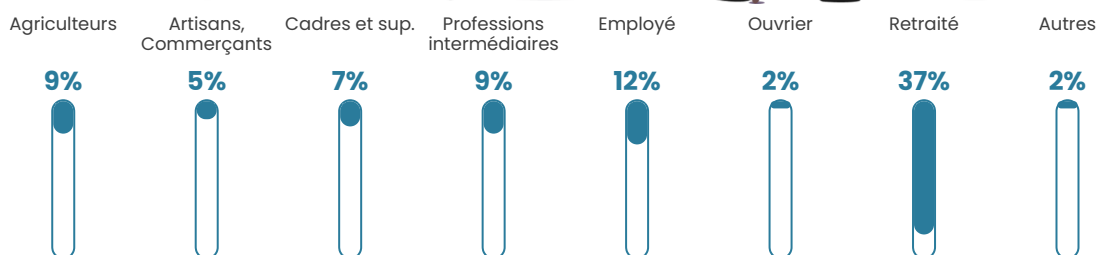

Revenu moyen

22 490 €/an

Evolution du nombre d'habitants

Sources : Institut national de la statistique et des études économiques (insee) selon Les dernières parutions officielles de 2024 portant sur les années 2020, 2021 et 2022.

Tranche d'âge

Activité professionnelle

Niveau de diplôme

Composition des ménages

Profils électoraux

Premier tour

	Marine LE PEN	26.75 %
	Jean-Luc MÉLENCHON	18.47 %
	Emmanuel MACRON	17.83 %
	Jean LASSALLE	10.83 %
	Éric ZEMMOUR	7.01 %
	Anne HIDALGO	7.01 %
	Yannick JADOT	5.73 %
	Fabien ROUSSEL	1.91 %
	Valérie PÉCRESE	1.91 %
	Nicolas DUPONT-AIGNAN	1.27 %
	Nathalie ARTHAUD	0.64 %
	Philippe POUTOU	0.64 %