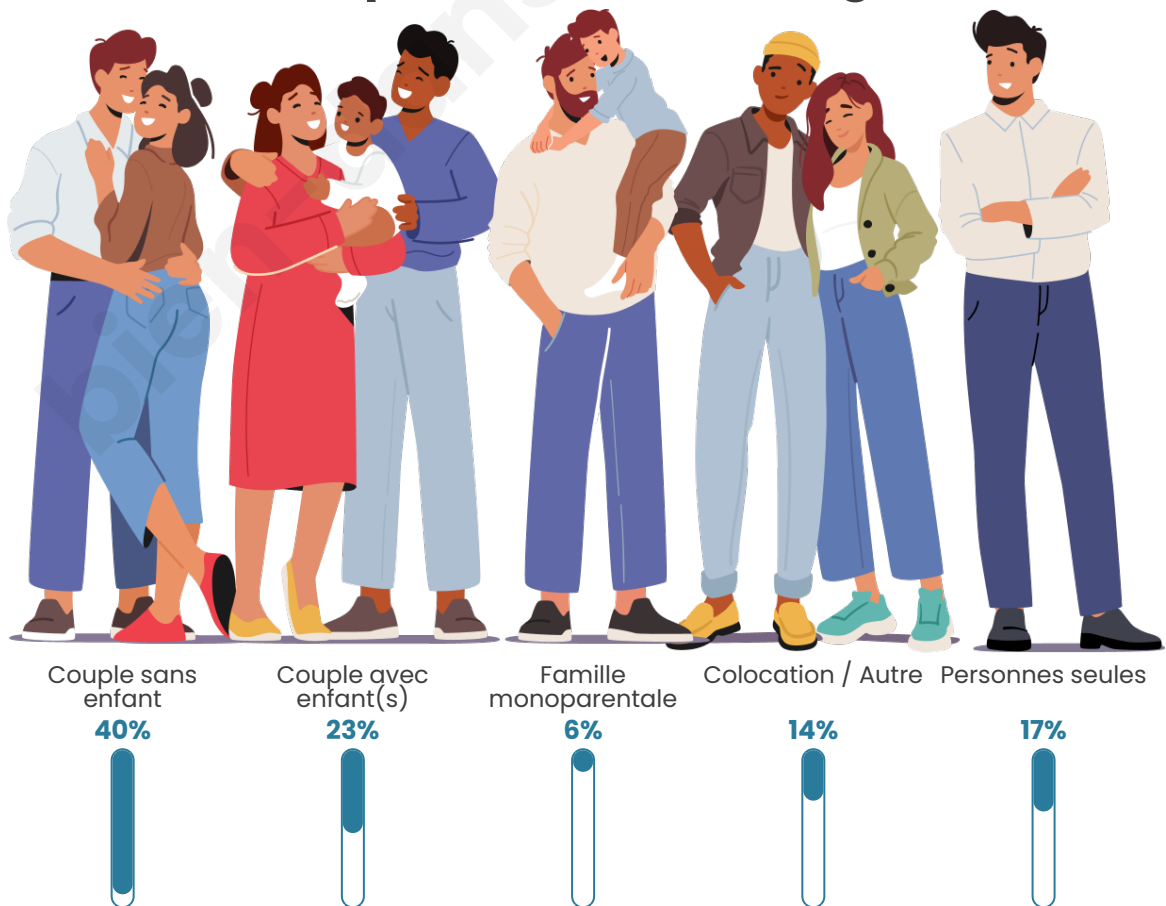

Tranche d'âge

Activité professionnelle

Niveau de diplôme

Composition des ménages

Profils électoraux

Premier tour

	Marine LE PEN	26.75 %
	Jean-Luc MÉLENCHON	18.47 %
	Emmanuel MACRON	17.83 %
	Jean LASSALLE	10.83 %
	Éric ZEMMOUR	7.01 %
	Anne HIDALGO	7.01 %
	Yannick JADOT	5.73 %
	Fabien ROUSSEL	1.91 %
	Valérie PÉCRESE	1.91 %
	Nicolas DUPONT-AIGNAN	1.27 %
	Nathalie ARTHAUD	0.64 %
	Philippe POUTOU	0.64 %