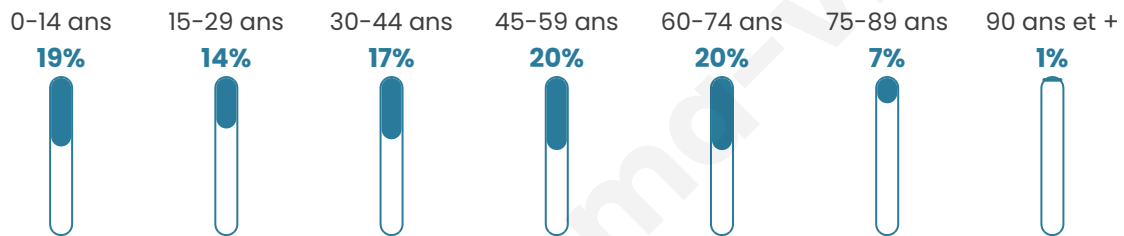

Situation géographique

i Informations clés

- **Région** : Hauts-de-France
- **Département** : Aisne
- **Code postal** : 02200
- **Superficie** : 4 km²

Statistiques sur la population

Nombre d'habitants

576

Age moyen

42 ans

Pop active

45.1%

Taux chômage

6%

Pop densité

144 h/km²

Revenu moyen

24 140 €/an

Evolution du nombre d'habitants

Sources : Institut national de la statistique et des études économiques (insee) selon Les dernières parutions officielles de 2024 portant sur les années 2020, 2021 et 2022.

Tranche d'âge

Activité professionnelle

Niveau de diplôme

Composition des ménages

Profils électoraux

Premier tour

	Marine LE PEN	41.28 %
	Emmanuel MACRON	26.45 %
	Jean-Luc MÉLENCHON	13.08 %
	Éric ZEMMOUR	4.94 %
	Jean LASSALLE	3.20 %
	Yannick JADOT	3.20 %
	Fabien ROUSSEL	2.03 %
	Anne HIDALGO	1.74 %
	Nicolas DUPONT-AIGNAN	1.45 %
	Valérie PÉCRESSE	1.16 %
	Nathalie ARTHAUD	0.87 %
	Philippe POUTOU	0.58 %