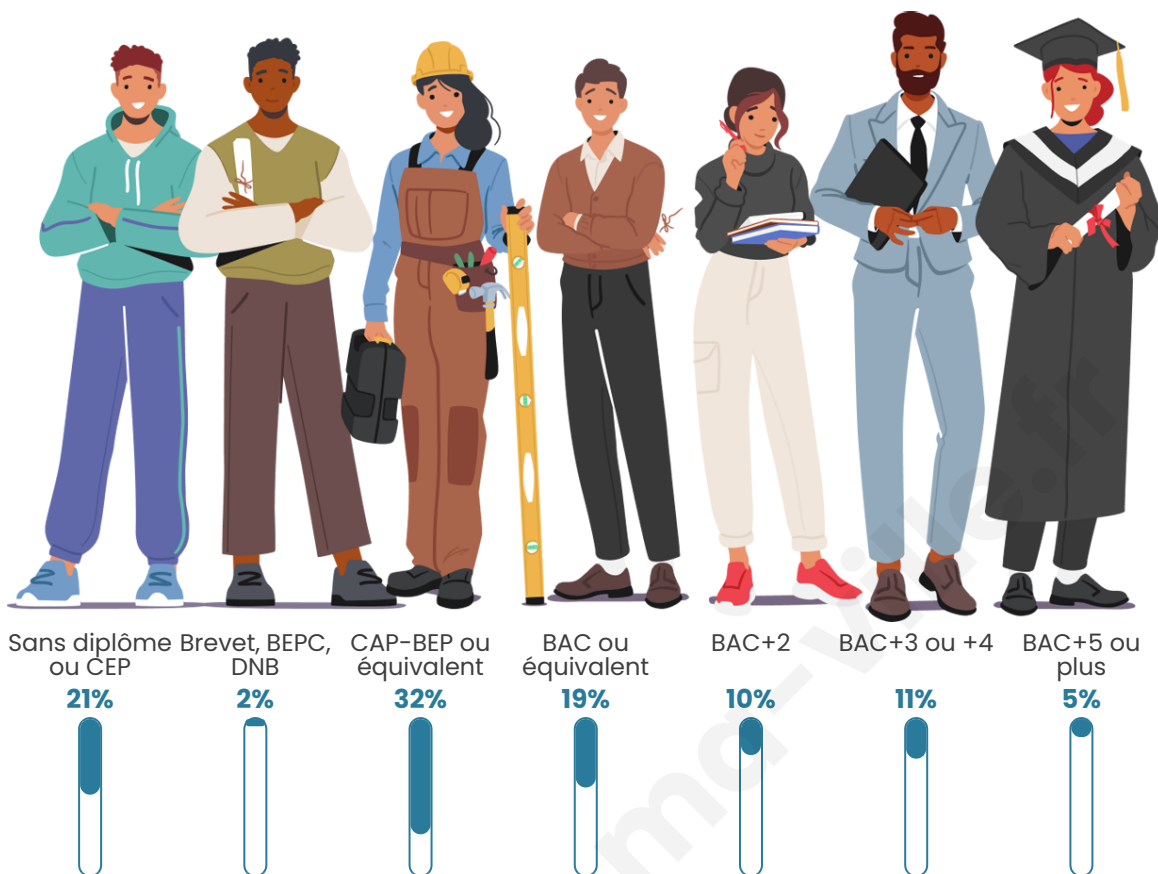

42 ans

Pop active

45.1%

Taux chômage

6%

Pop densité

144 h/km²

Revenu moyen

Tranche d'âge

Activité professionnelle

Niveau de diplôme

Composition des ménages

Profils électoraux

Premier tour

	Marine LE PEN	41.28 %
	Emmanuel MACRON	26.45 %
	Jean-Luc MÉLENCHON	13.08 %
	Éric ZEMMOUR	4.94 %
	Jean LASSALLE	3.20 %
	Yannick JADOT	3.20 %
	Fabien ROUSSEL	2.03 %
	Anne HIDALGO	1.74 %
	Nicolas DUPONT-AIGNAN	1.45 %
	Valérie PÉCRESSE	1.16 %
	Nathalie ARTHAUD	0.87 %
	Philippe POUTOU	0.58 %