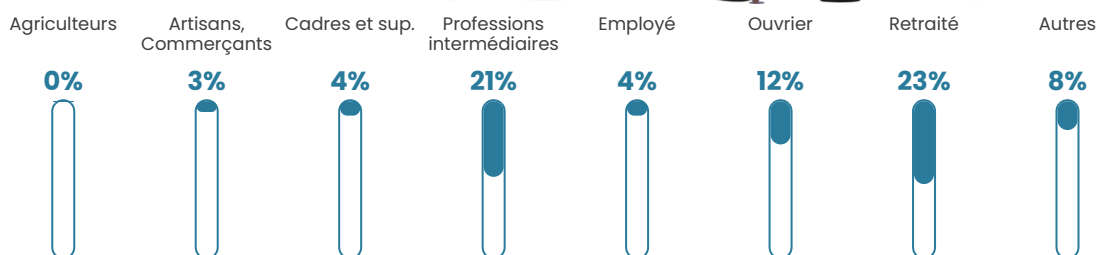

42 ans

Pop active

45.1%

Taux chômage

6%

Pop densité

144 h/km²

Revenu moyen

24 140 €/an

Evolution du nombre d'habitants

Sources : Institut national de la statistique et des études économiques (insee) selon Les dernières parutions officielles de 2024 portant sur les années 2020, 2021 et 2022.

Tranche d'âge

Activité professionnelle

Niveau de diplôme

Composition des ménages

Profils électoraux

Premier tour

	Marine LE PEN	41.28 %
	Emmanuel MACRON	26.45 %
	Jean-Luc MÉLENCHON	13.08 %
	Éric ZEMMOUR	4.94 %
	Jean LASSALLE	3.20 %
	Yannick JADOT	3.20 %
	Fabien ROUSSEL	2.03 %
	Anne HIDALGO	1.74 %
	Nicolas DUPONT-AIGNAN	1.45 %
	Valérie PÉCRESSE	1.16 %
	Nathalie ARTHAUD	0.87 %
	Philippe POUTOU	0.58 %