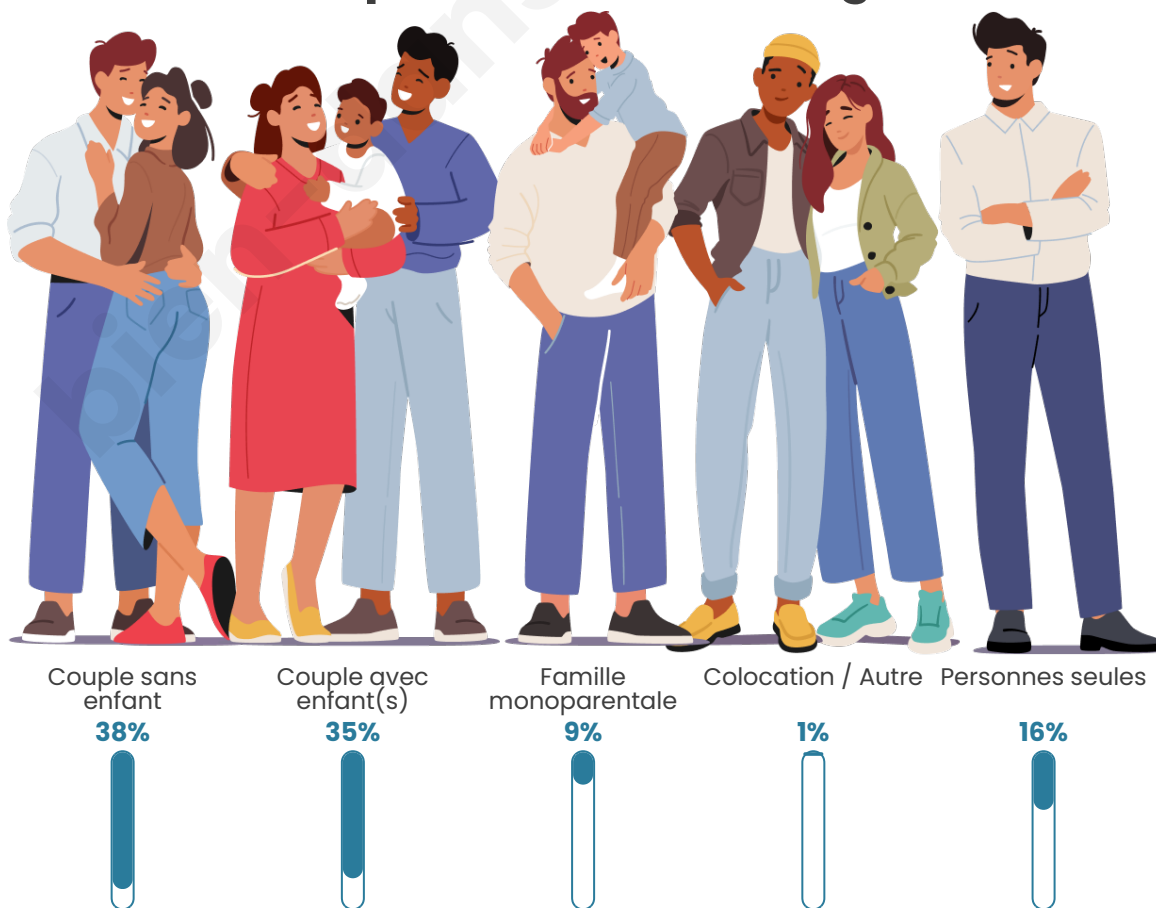

Tranche d'âge

Activité professionnelle

Niveau de diplôme

Composition des ménages

Profils électoraux

Premier tour

	Marine LE PEN	41.28 %
	Emmanuel MACRON	26.45 %
	Jean-Luc MÉLENCHON	13.08 %
	Éric ZEMMOUR	4.94 %
	Jean LASSALLE	3.20 %
	Yannick JADOT	3.20 %
	Fabien ROUSSEL	2.03 %
	Anne HIDALGO	1.74 %
	Nicolas DUPONT-AIGNAN	1.45 %
	Valérie PÉCRESSE	1.16 %
	Nathalie ARTHAUD	0.87 %
	Philippe POUTOU	0.58 %