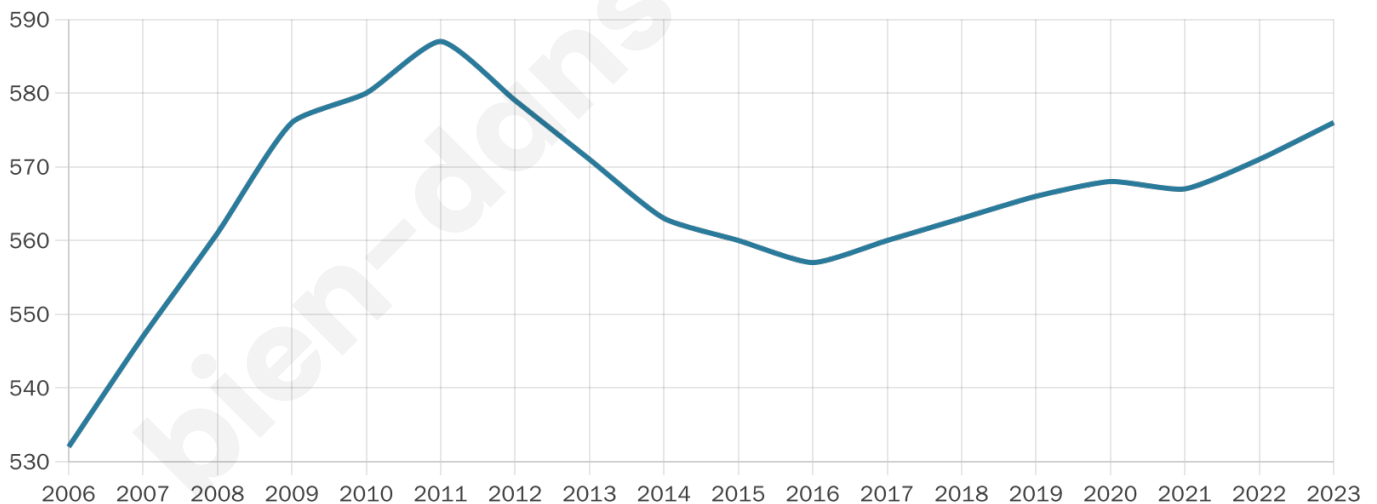

42 ans

Pop active

45.1%

Taux chômage

6%

Pop densité

144 h/km²

Revenu moyen

24 140 €/an

Evolution du nombre d'habitants

Sources : Institut national de la statistique et des études économiques (insee) selon Les dernières parutions officielles de 2024 portant sur les années 2020, 2021 et 2022.