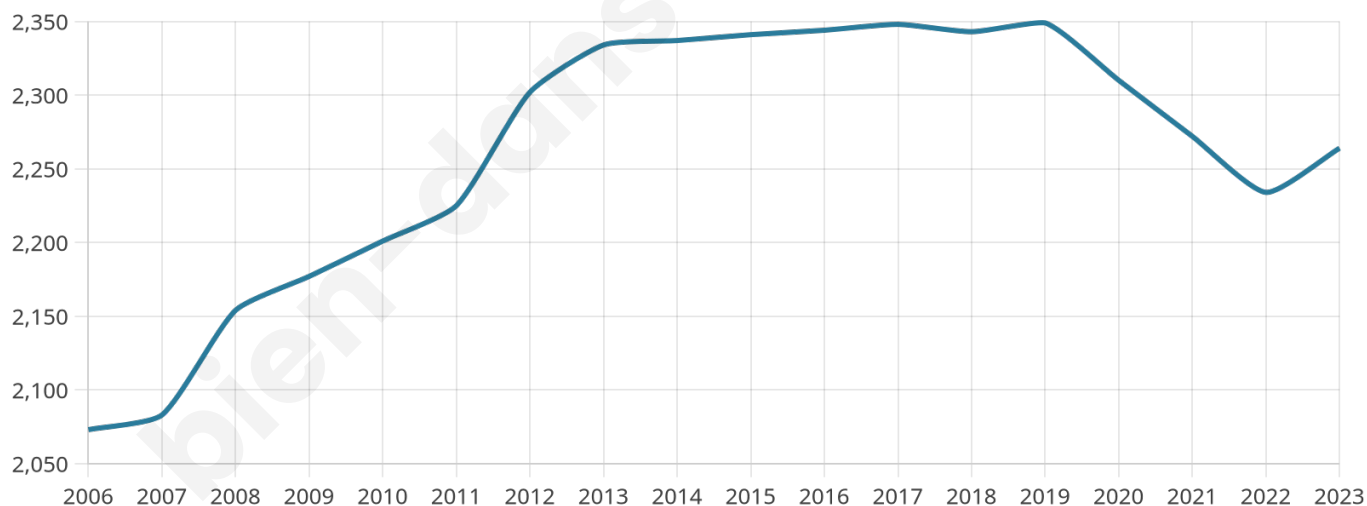

Nombre d'habitants

2 264

Age moyen

42 ans

Pop active

46.3%

Taux chômage

4.1%

Pop densité

252 h/km²

Revenu moyen

27 600 €/an

Evolution du nombre d'habitants

Sources : Institut national de la statistique et des études économiques (insee) selon Les dernières parutions officielles de 2024 portant sur les années 2020, 2021 et 2022.

Tranche d'âge

Activité professionnelle

Niveau de diplôme

Composition des ménages

Profils électoraux

Premier tour

	Emmanuel MACRON	31.33 %
	Marine LE PEN	22.56 %
	Jean-Luc MÉLENCHON	16.46 %
	Éric ZEMMOUR	7.77 %
	Valérie PÉCRESE	7.35 %
	Yannick JADOT	4.09 %
	Nicolas DUPONT- AIGNAN	3.01 %
	Fabien ROUSSEL	2.51 %
	Jean LASSALLE	2.34 %
	Anne HIDALGO	1.67 %
	Philippe POUTOU	0.50 %
	Nathalie ARTHAUD	0.42 %