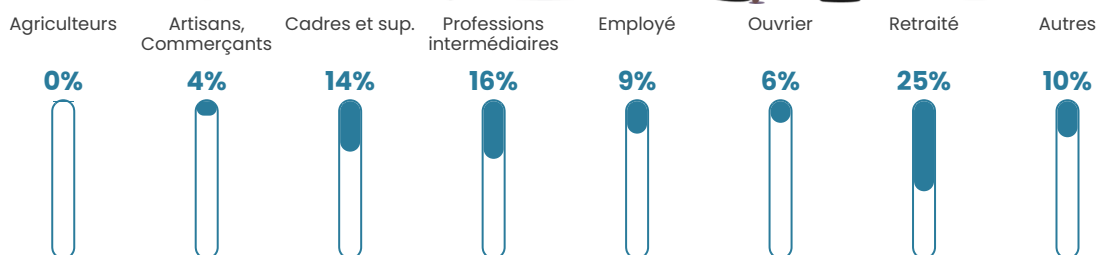

Pop densité

252 h/km²

Revenu moyen

27 600 €/an

Evolution du nombre d'habitants

Sources : Institut national de la statistique et des études économiques (insee) selon Les dernières parutions officielles de 2024 portant sur les années 2020, 2021 et 2022.

Tranche d'âge

Activité professionnelle

Niveau de diplôme

Composition des ménages

Profils électoraux

Premier tour

	Emmanuel MACRON	31.33 %
	Marine LE PEN	22.56 %
	Jean-Luc MÉLENCHON	16.46 %
	Éric ZEMMOUR	7.77 %
	Valérie PÉCRESE	7.35 %
	Yannick JADOT	4.09 %
	Nicolas DUPONT- AIGNAN	3.01 %
	Fabien ROUSSEL	2.51 %
	Jean LASSALLE	2.34 %
	Anne HIDALGO	1.67 %
	Philippe POUTOU	0.50 %
	Nathalie ARTHAUD	0.42 %