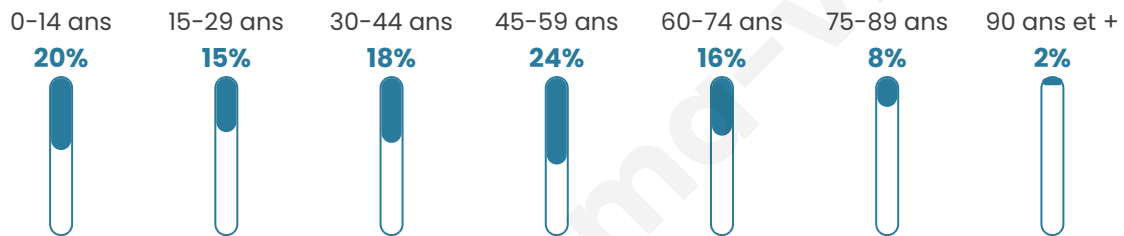

Nombre d'habitants

2 264

Age moyen

42 ans

Pop active

46.3%

Taux chômage

4.1%

Pop densité

252 h/km²

Revenu moyen

27 600 €/an

Evolution du nombre d'habitants

Sources : Institut national de la statistique et des études économiques (insee) selon Les dernières parutions officielles de 2024 portant sur les années 2020, 2021 et 2022.

Tranche d'âge

Activité professionnelle

Niveau de diplôme

Composition des ménages

Profils électoraux

Premier tour

	Emmanuel MACRON	31.33 %
	Marine LE PEN	22.56 %
	Jean-Luc MÉLENCHON	16.46 %
	Éric ZEMMOUR	7.77 %
	Valérie PÉCRESE	7.35 %
	Yannick JADOT	4.09 %
	Nicolas DUPONT- AIGNAN	3.01 %
	Fabien ROUSSEL	2.51 %
	Jean LASSALLE	2.34 %
	Anne HIDALGO	1.67 %
	Philippe POUTOU	0.50 %
	Nathalie ARTHAUD	0.42 %