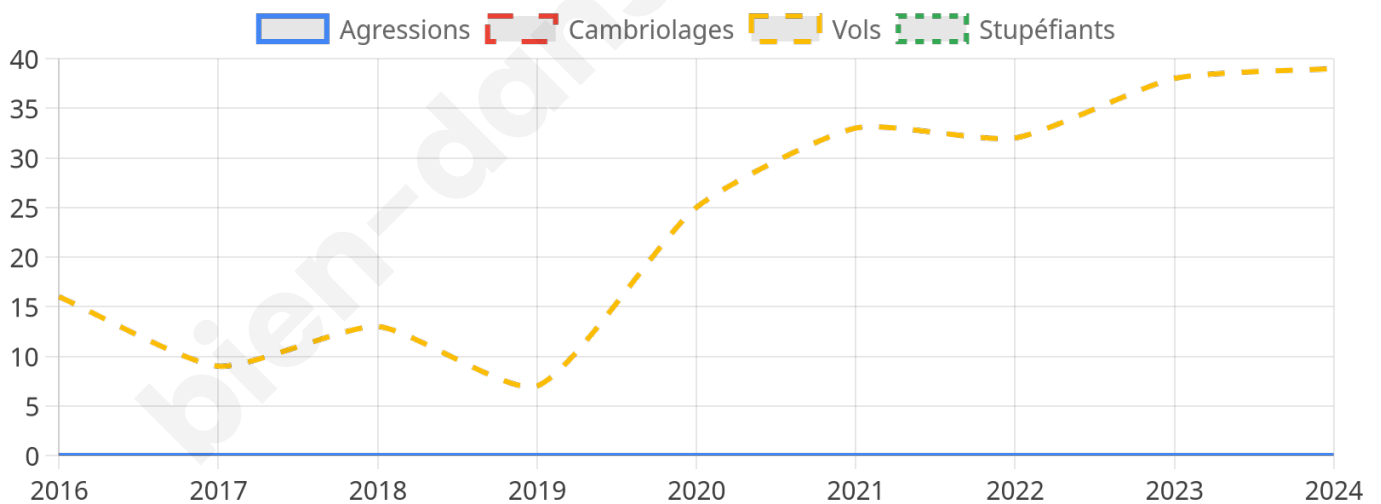

1 591 inscrits

Participation : 76.56%

Votes blancs : 1.40%

Votes nuls : 0.33%

Second tour

	Emmanuel MACRON	61,29 %
	Marine LE PEN	38,71 %

1 591 inscrits

Participation : 74.86%

Votes blancs : 6.47%

Votes nuls : 1.34%

Sécurité

Agressions physiques / sexuelles

0

Cambriolages

0

Vols / dégradations

39

Stupéfiants

0

Evolution du nombre d'infractions

Pour comparer

(en proportion du nombre d'habitants)

Sources : Bases statistiques communale, départementale et régionale de la délinquance enregistrée par la police et la gendarmerie nationales selon les dernières parutions officielles de 2025 portant sur l'année 2024 ([data.gouv](https://data.gouv.fr)).