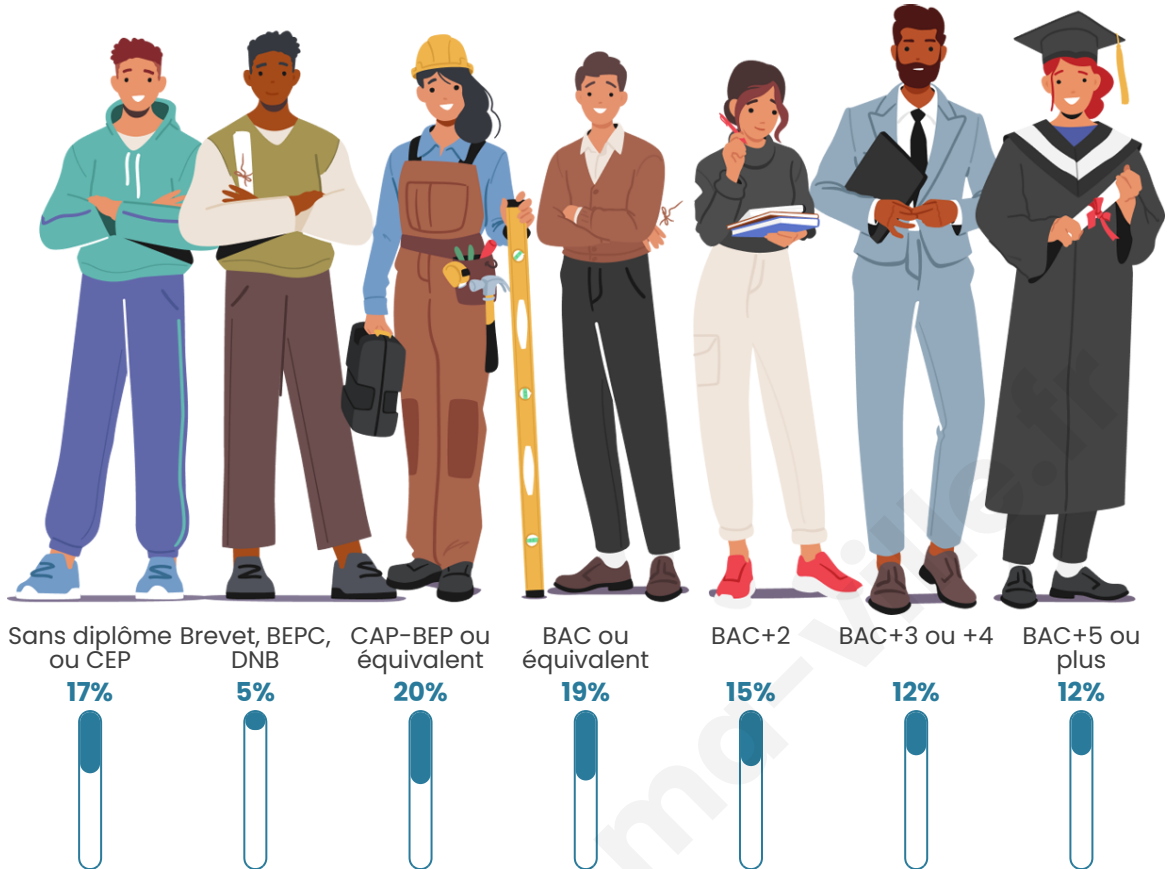

Nombre d'habitants

2 264

Age moyen

42 ans

Pop active

46.3%

Taux chômage

4.1%

Pop densité

252 h/km²

Revenu moyen

27 600 €/an

Evolution du nombre d'habitants

Sources : Institut national de la statistique et des études économiques (insee) selon Les dernières parutions officielles de 2024 portant sur les années 2020, 2021 et 2022.

Tranche d'âge

Activité professionnelle

Niveau de diplôme

Composition des ménages

Profils électoraux

Premier tour

	Emmanuel MACRON	31.33 %
	Marine LE PEN	22.56 %
	Jean-Luc MÉLENCHON	16.46 %
	Éric ZEMMOUR	7.77 %
	Valérie PÉCRESE	7.35 %
	Yannick JADOT	4.09 %
	Nicolas DUPONT- AIGNAN	3.01 %
	Fabien ROUSSEL	2.51 %
	Jean LASSALLE	2.34 %
	Anne HIDALGO	1.67 %
	Philippe POUTOU	0.50 %
	Nathalie ARTHAUD	0.42 %