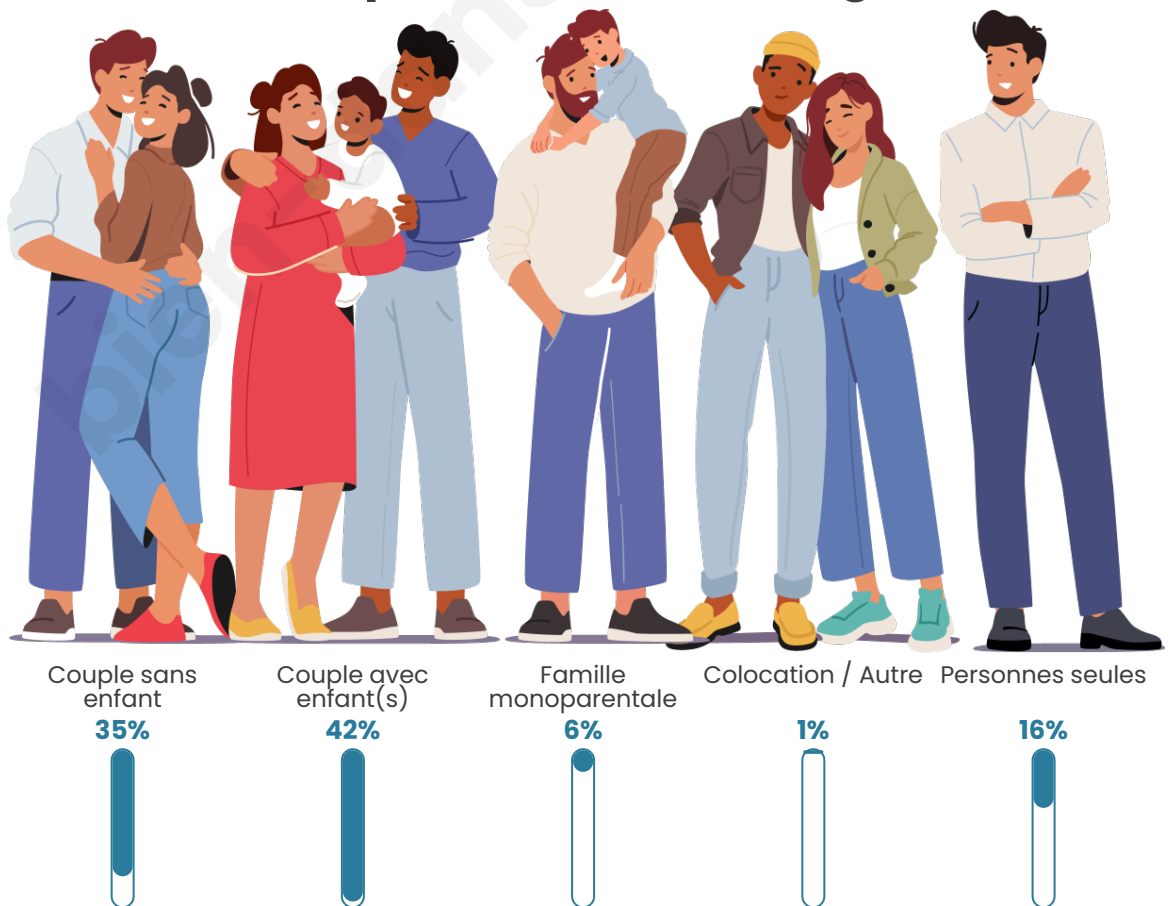

Nombre d'habitants

2 264

Age moyen

42 ans

Pop active

46.3%

Taux chômage

4.1%

Tranche d'âge

Activité professionnelle

Niveau de diplôme

Composition des ménages

Profils électoraux

Premier tour

	Emmanuel MACRON	31.33 %
	Marine LE PEN	22.56 %
	Jean-Luc MÉLENCHON	16.46 %
	Éric ZEMMOUR	7.77 %
	Valérie PÉCRESE	7.35 %
	Yannick JADOT	4.09 %
	Nicolas DUPONT- AIGNAN	3.01 %
	Fabien ROUSSEL	2.51 %
	Jean LASSALLE	2.34 %
	Anne HIDALGO	1.67 %
	Philippe POUTOU	0.50 %
	Nathalie ARTHAUD	0.42 %