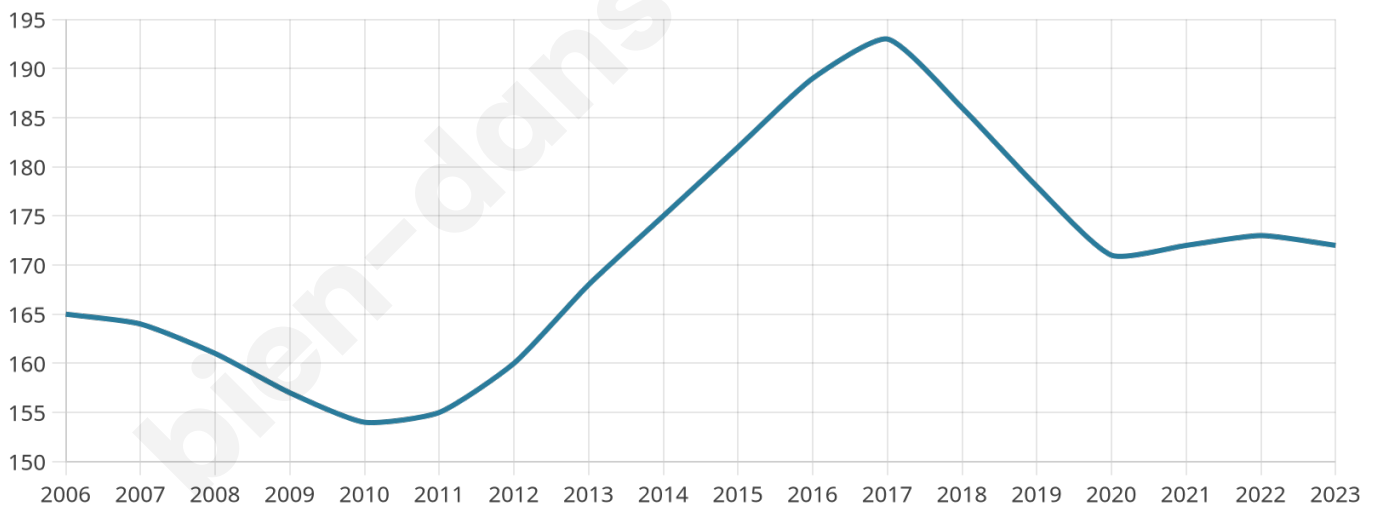

Age moyen

40 ans

Pop active

43.6%

Taux chômage

11.4%

Pop densité

22 h/km²

Revenu moyen

20 300 €/an

Evolution du nombre d'habitants

Sources : Institut national de la statistique et des études économiques (insee) selon Les dernières parutions officielles de 2024 portant sur les années 2020, 2021 et 2022.