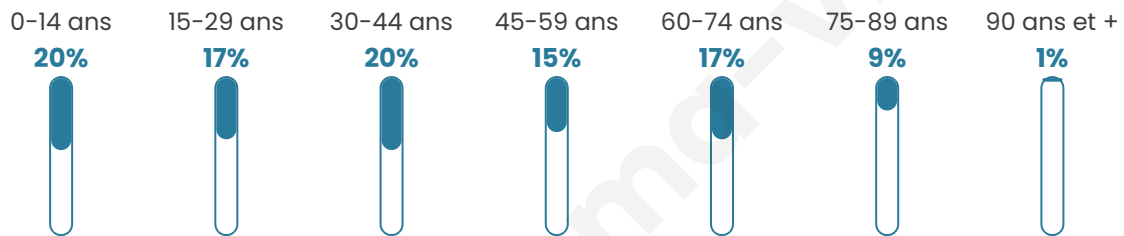

Age moyen

40 ans

Pop active

43.6%

Taux chômage

11.4%

Pop densité

22 h/km²

Revenu moyen

20 300 €/an

Evolution du nombre d'habitants

Sources : Institut national de la statistique et des études économiques (insee) selon Les dernières parutions officielles de 2024 portant sur les années 2020, 2021 et 2022.

Tranche d'âge

Activité professionnelle

Niveau de diplôme

Composition des ménages

Profils électoraux

Premier tour

	Marine LE PEN	49.07 %
	Emmanuel MACRON	25.93 %
	Jean-Luc MÉLENCHON	10.19 %
	Philippe POUTOU	3.70 %
	Anne HIDALGO	2.78 %
	Valérie PÉCRESSE	2.78 %
	Nathalie ARTHAUD	1.85 %
	Jean LASSALLE	0.93 %
	Éric ZEMMOUR	0.93 %
	Yannick JADOT	0.93 %
	Nicolas DUPONT-AIGNAN	0.93 %
	Fabien ROUSSEL	0.00 %

137 inscrits

Participation : 81.75%

Votes blancs : 2.68%

Votes nuls : 0.89%

Second tour

	Emmanuel MACRON	41,9 %
	Marine LE PEN	58,1 %

137 inscrits

Participation : 80.29%