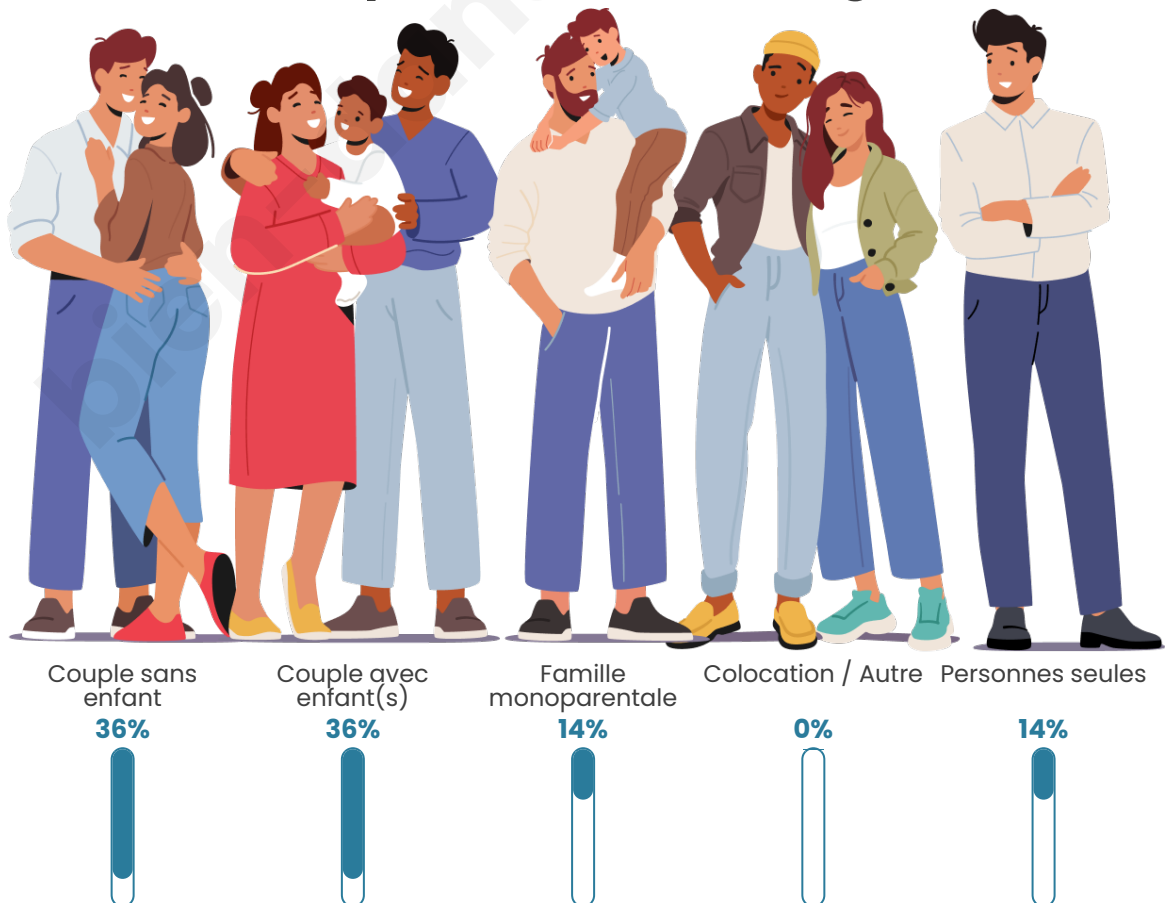

Tranche d'âge

Activité professionnelle

Niveau de diplôme

Composition des ménages

Profils électoraux

Premier tour

	Marine LE PEN	49.07 %
	Emmanuel MACRON	25.93 %
	Jean-Luc MÉLENCHON	10.19 %
	Philippe POUTOU	3.70 %
	Anne HIDALGO	2.78 %
	Valérie PÉCRESSE	2.78 %
	Nathalie ARTHAUD	1.85 %
	Jean LASSALLE	0.93 %
	Éric ZEMMOUR	0.93 %
	Yannick JADOT	0.93 %
	Nicolas DUPONT-AIGNAN	0.93 %
	Fabien ROUSSEL	0.00 %