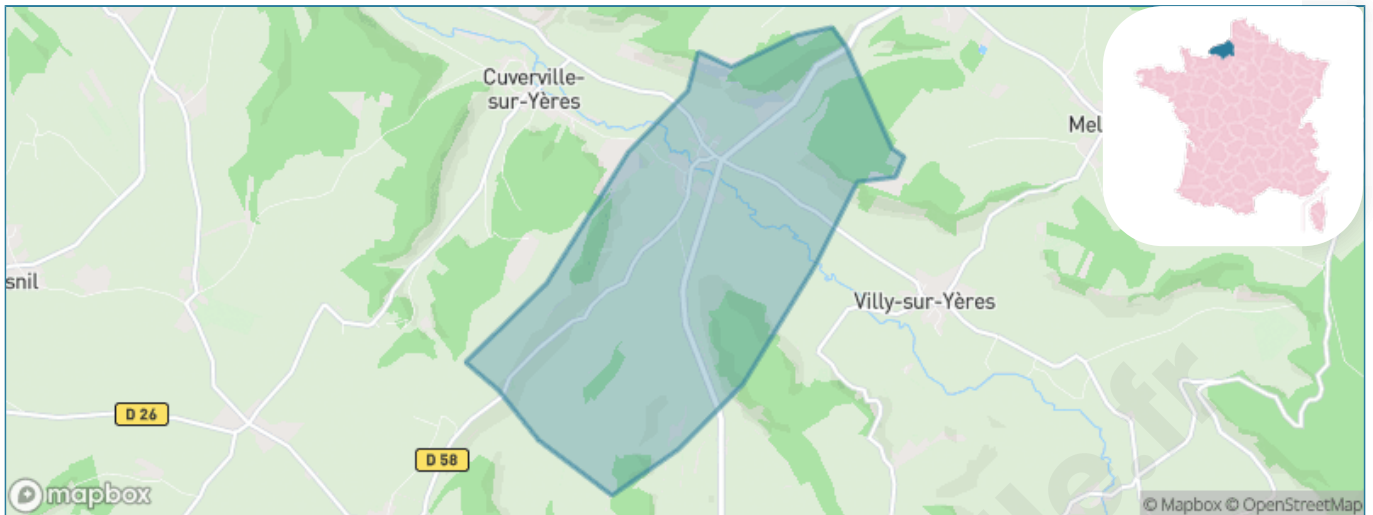

Version web

Ville de Sept-Meules

Présenté par

BIEN dans
ma **VILLE** 

Sommaire

Situation géographique	3
Statistiques sur la population	4
Evolution du nombre d'habitants	4
Tranche d'âge	5
0-14 ans	5
15-29 ans	5
30-44 ans	5
45-59 ans	5
60-74 ans	5
75-89 ans	5
90 ans et +	5
Activité professionnelle	5
Agriculteurs	5
Artisans, Commerçants	5
Cadres et sup.	5
Professions intermédiaires	5
Employé	5
Ouvrier	5
Retraité	5
Autres	5
Niveau de diplôme	6
Sans diplôme ou CEP	6
Brevet, BEPC, DNB	6
CAP-BEP ou équivalent	6
BAC ou équivalent	6
BAC+2	6
BAC+3 ou +4	6
BAC+5 ou plus	6
Composition des ménages	6
Couple sans enfant	6
Couple avec enfant(s)	6
Famille monoparentale	6
Colocation / Autre	6
Personnes seules	6
Profils électoraux	7
Premier tour	7
Sécurité	8
Evolution du nombre d'infractions	8
Pour comparer	9
Services à la population	10
Commerce	10
Éducation	10
Villes autour de Sept-Meules	11

Situation géographique

i Informations clés

- **Région** : Normandie
- **Département** : Seine-Maritime
- **Code postal** : 76260
- **Superficie** : 8 km²

Statistiques sur la population

Nombre d'habitants

172