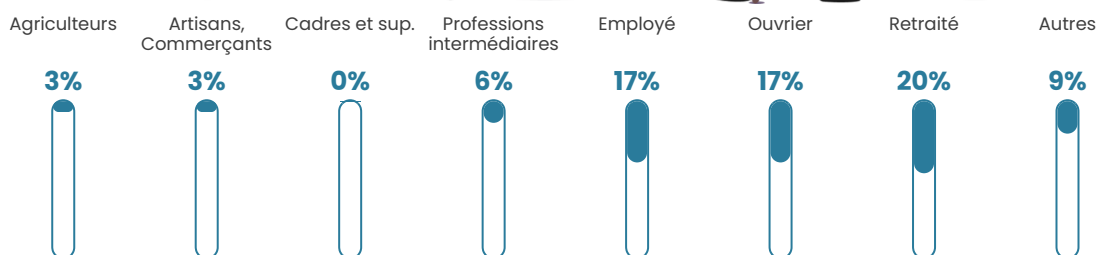

Revenu moyen

20 300 €/an

Evolution du nombre d'habitants

Sources : Institut national de la statistique et des études économiques (insee) selon Les dernières parutions officielles de 2024 portant sur les années 2020, 2021 et 2022.

Tranche d'âge

Activité professionnelle

Niveau de diplôme

Composition des ménages

Profils électoraux

Premier tour

	Marine LE PEN	49.07 %
	Emmanuel MACRON	25.93 %
	Jean-Luc MÉLENCHON	10.19 %
	Philippe POUTOU	3.70 %
	Anne HIDALGO	2.78 %
	Valérie PÉCRESSE	2.78 %
	Nathalie ARTHAUD	1.85 %
	Jean LASSALLE	0.93 %
	Éric ZEMMOUR	0.93 %
	Yannick JADOT	0.93 %
	Nicolas DUPONT-AIGNAN	0.93 %
	Fabien ROUSSEL	0.00 %