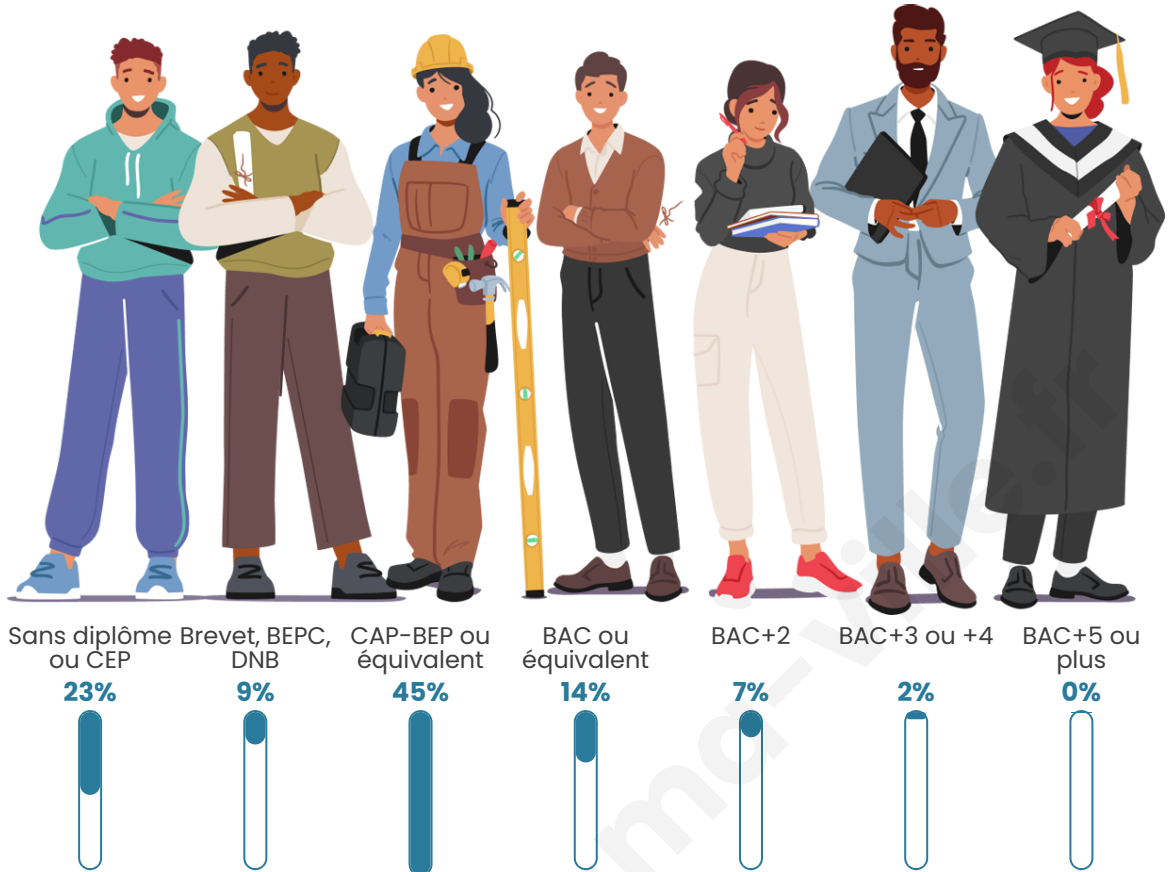

Age moyen

40 ans

Pop active

43.6%

Taux chômage

11.4%

Pop densité

22 h/km²

Tranche d'âge

Activité professionnelle

Niveau de diplôme

Composition des ménages

Profils électoraux

Premier tour

	Marine LE PEN	49.07 %
	Emmanuel MACRON	25.93 %
	Jean-Luc MÉLENCHON	10.19 %
	Philippe POUTOU	3.70 %
	Anne HIDALGO	2.78 %
	Valérie PÉCRESSE	2.78 %
	Nathalie ARTHAUD	1.85 %
	Jean LASSALLE	0.93 %
	Éric ZEMMOUR	0.93 %
	Yannick JADOT	0.93 %
	Nicolas DUPONT-AIGNAN	0.93 %
	Fabien ROUSSEL	0.00 %