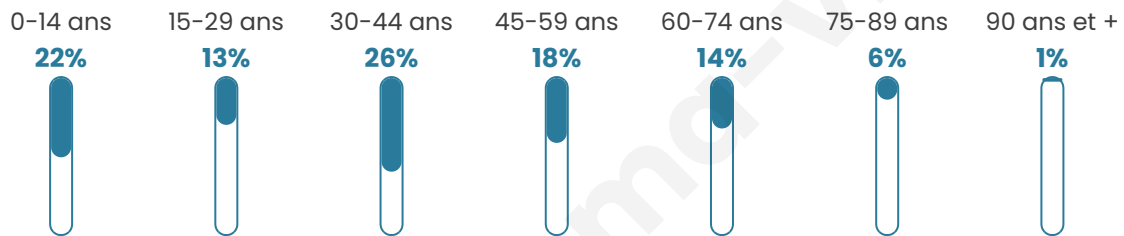

# Statistiques sur la population

Nombre d'habitants

**640**

Age moyen

**39 ans**

Pop active

**49.4%**

Taux chômage

**7.8%**

Pop densité

**107 h/km<sup>2</sup>**

Revenu moyen

**26 040 €/an**

## Evolution du nombre d'habitants

Sources : Institut national de la statistique et des études économiques (insee) selon Les dernières parutions officielles de 2024 portant sur les années 2020, 2021 et 2022.

## Tranche d'âge