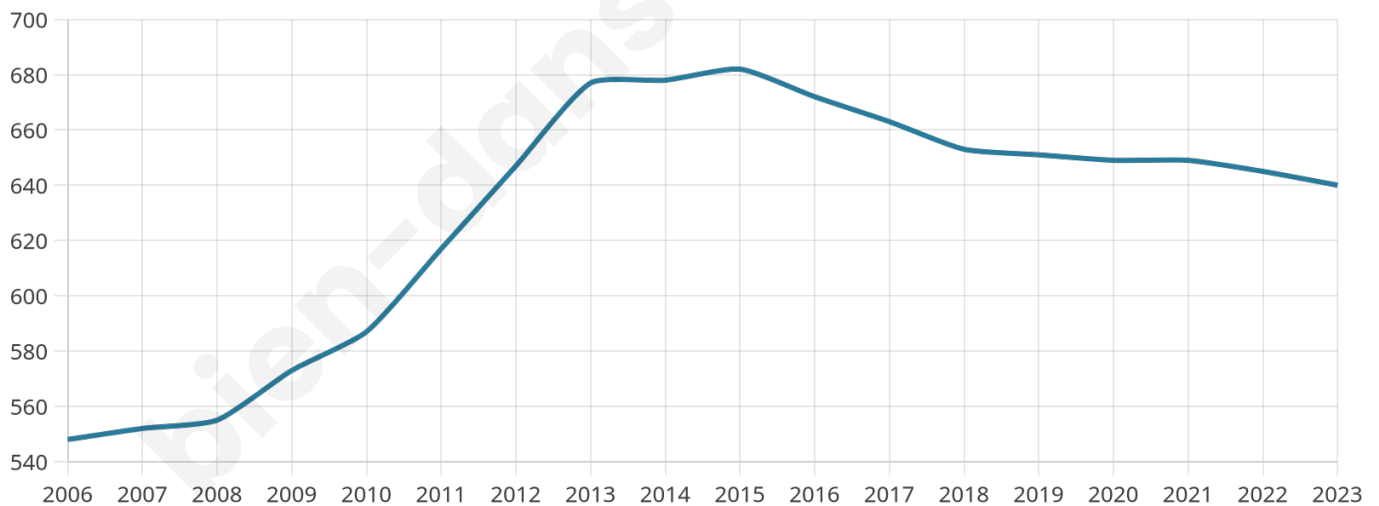

# Statistiques sur la population

Nombre d'habitants

**640**

Age moyen

**39 ans**

Pop active

**49.4%**

Taux chômage

**7.8%**

Pop densité

**107 h/km<sup>2</sup>**

Revenu moyen

**26 040 €/an**

## Evolution du nombre d'habitants

Sources : Institut national de la statistique et des études économiques (insee) selon Les dernières parutions officielles de 2024 portant sur les années 2020, 2021 et 2022.