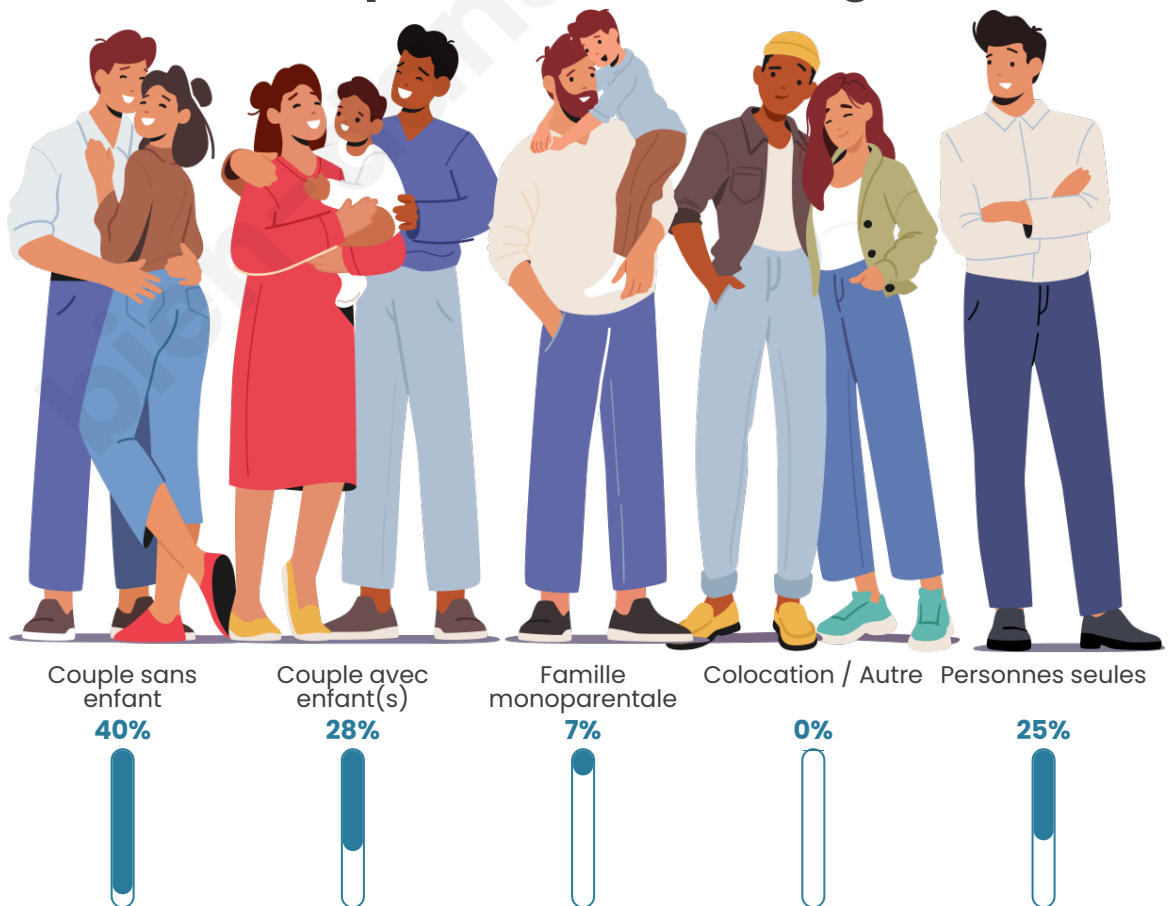

Tranche d'âge

Activité professionnelle

Niveau de diplôme

Composition des ménages

Profils électoraux

Premier tour

	Marine LE PEN	38.69 %
	Emmanuel MACRON	20.98 %
	Jean-Luc MÉLENCHON	16.07 %
	Éric ZEMMOUR	5.57 %
	Yannick JADOT	3.61 %
	Valérie PÉCRESE	3.61 %
	Nicolas DUPONT-AIGNAN	3.61 %
	Jean LASSALLE	2.62 %
	Fabien ROUSSEL	1.97 %
	Anne HIDALGO	1.64 %
	Philippe POUTOU	0.98 %
	Nathalie ARTHAUD	0.66 %