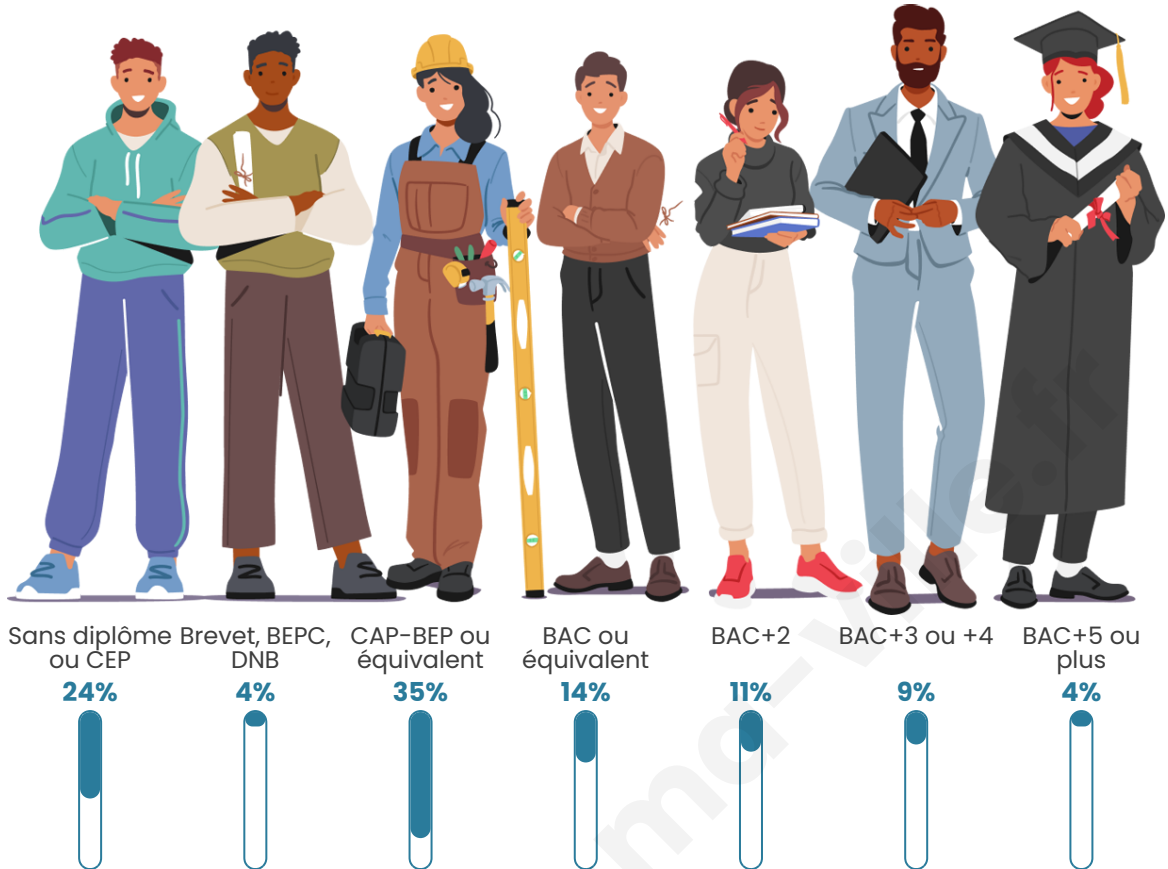

Statistiques sur la population

Nombre d'habitants

506

Age moyen

47 ans

Pop active

43.5%

Taux chômage

Tranche d'âge

Activité professionnelle

Niveau de diplôme

Composition des ménages

Profils électoraux

Premier tour

	Marine LE PEN	38.69 %
	Emmanuel MACRON	20.98 %
	Jean-Luc MÉLENCHON	16.07 %
	Éric ZEMMOUR	5.57 %
	Yannick JADOT	3.61 %
	Valérie PÉCRESE	3.61 %
	Nicolas DUPONT-AIGNAN	3.61 %
	Jean LASSALLE	2.62 %
	Fabien ROUSSEL	1.97 %
	Anne HIDALGO	1.64 %
	Philippe POUTOU	0.98 %
	Nathalie ARTHAUD	0.66 %