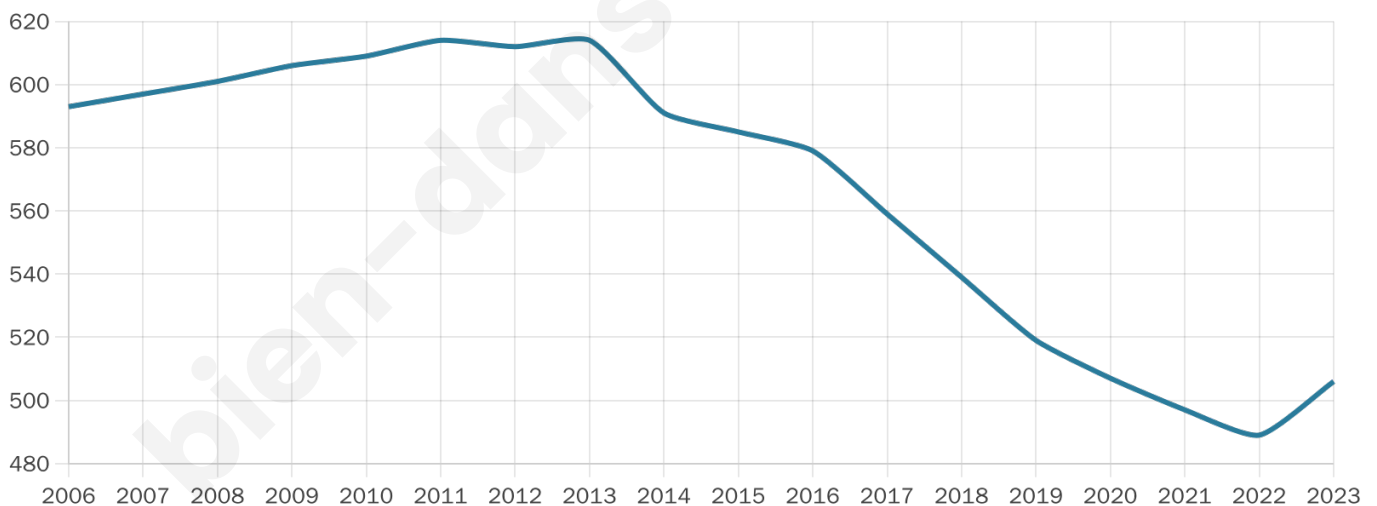

Statistiques sur la population

Nombre d'habitants

506

Age moyen

47 ans

Pop active

43.5%

Taux chômage

7.1%

Pop densité

17 h/km²

Revenu moyen

21 380 €/an

Evolution du nombre d'habitants

Sources : Institut national de la statistique et des études économiques (insee) selon Les dernières parutions officielles de 2024 portant sur les années 2020, 2021 et 2022.

Tranche d'âge

Activité professionnelle

Niveau de diplôme

Composition des ménages

Profils électoraux

Premier tour

	Marine LE PEN	38.69 %
	Emmanuel MACRON	20.98 %
	Jean-Luc MÉLENCHON	16.07 %
	Éric ZEMMOUR	5.57 %
	Yannick JADOT	3.61 %
	Valérie PÉCRESE	3.61 %
	Nicolas DUPONT-AIGNAN	3.61 %
	Jean LASSALLE	2.62 %
	Fabien ROUSSEL	1.97 %
	Anne HIDALGO	1.64 %
	Philippe POUTOU	0.98 %
	Nathalie ARTHAUD	0.66 %