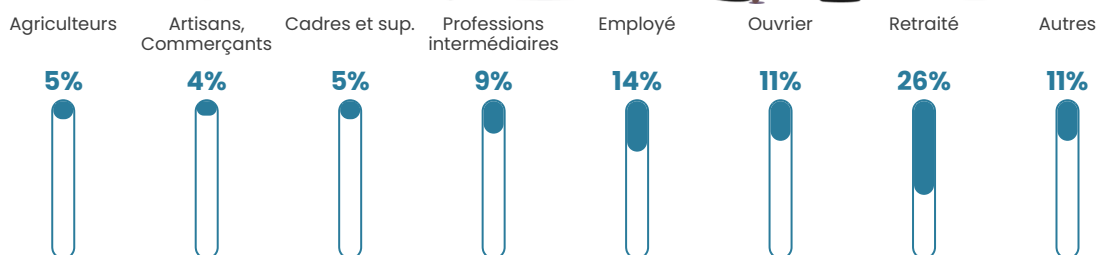

7.1%

Pop densité

17 h/km²

Revenu moyen

21 380 €/an

Evolution du nombre d'habitants

Sources : Institut national de la statistique et des études économiques (insee) selon Les dernières parutions officielles de 2024 portant sur les années 2020, 2021 et 2022.

Tranche d'âge

Activité professionnelle

Niveau de diplôme

Composition des ménages

Profils électoraux

Premier tour

	Marine LE PEN	38.69 %
	Emmanuel MACRON	20.98 %
	Jean-Luc MÉLENCHON	16.07 %
	Éric ZEMMOUR	5.57 %
	Yannick JADOT	3.61 %
	Valérie PÉCRESE	3.61 %
	Nicolas DUPONT-AIGNAN	3.61 %
	Jean LASSALLE	2.62 %
	Fabien ROUSSEL	1.97 %
	Anne HIDALGO	1.64 %
	Philippe POUTOU	0.98 %
	Nathalie ARTHAUD	0.66 %