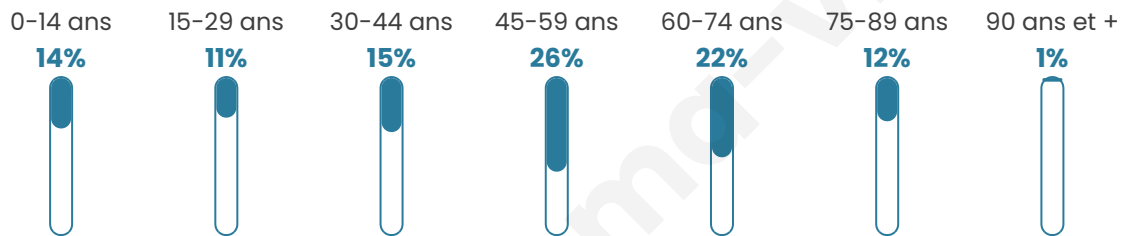

Statistiques sur la population

Nombre d'habitants

506

Age moyen

47 ans

Pop active

43.5%

Taux chômage

7.1%

Pop densité

17 h/km²

Revenu moyen

21 380 €/an

Evolution du nombre d'habitants

Sources : Institut national de la statistique et des études économiques (insee) selon Les dernières parutions officielles de 2024 portant sur les années 2020, 2021 et 2022.

Tranche d'âge

Activité professionnelle

Niveau de diplôme

Composition des ménages

Profils électoraux

Premier tour

	Marine LE PEN	38.69 %
	Emmanuel MACRON	20.98 %
	Jean-Luc MÉLENCHON	16.07 %
	Éric ZEMMOUR	5.57 %
	Yannick JADOT	3.61 %
	Valérie PÉCRESE	3.61 %
	Nicolas DUPONT-AIGNAN	3.61 %
	Jean LASSALLE	2.62 %
	Fabien ROUSSEL	1.97 %
	Anne HIDALGO	1.64 %
	Philippe POUTOU	0.98 %
	Nathalie ARTHAUD	0.66 %