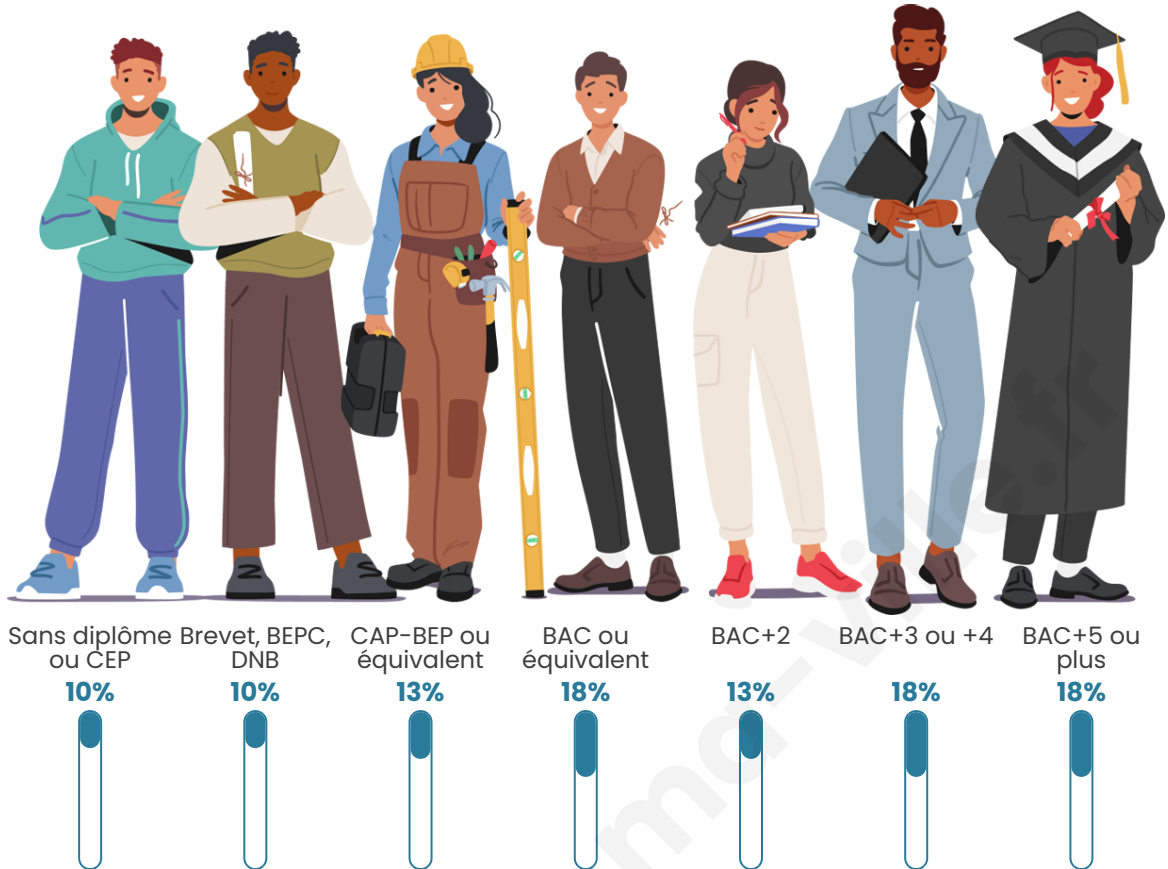

Tranche d'âge

Activité professionnelle

Niveau de diplôme

Composition des ménages

Profils électoraux

Premier tour

	Jean-Luc MÉLENCHON	44.44 %
	Marine LE PEN	27.78 %
	Emmanuel MACRON	13.89 %
	Yannick JADOT	5.56 %
	Valérie PÉCRESE	5.56 %
	Jean LASSALLE	2.78 %
	Nathalie ARTHAUD	0.00 %
	Fabien ROUSSEL	0.00 %
	Éric ZEMMOUR	0.00 %
	Anne HIDALGO	0.00 %
	Philippe POUTOU	0.00 %
	Nicolas DUPONT- AIGNAN	0.00 %