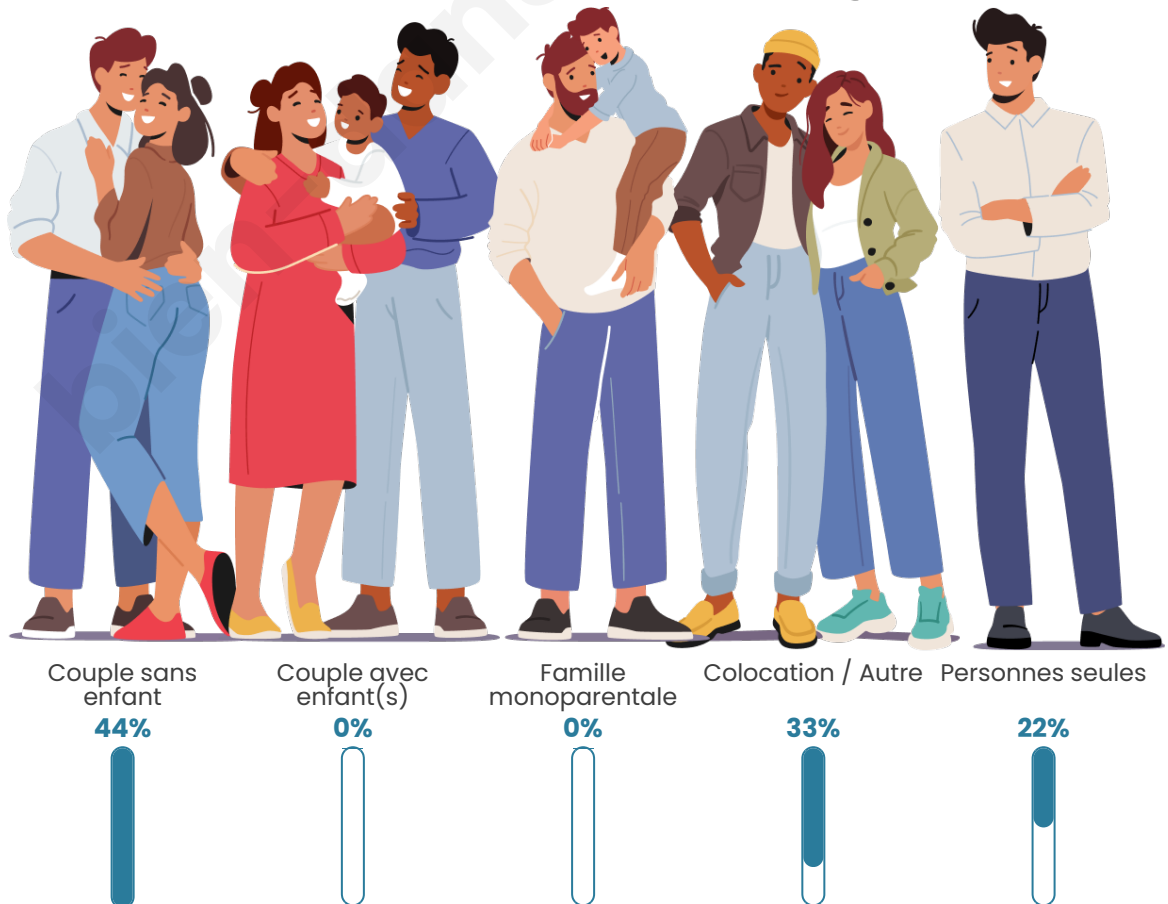

Tranche d'âge

Activité professionnelle

Niveau de diplôme

Composition des ménages

Profils électoraux

Premier tour

	Jean-Luc MÉLENCHON	44.44 %
	Marine LE PEN	27.78 %
	Emmanuel MACRON	13.89 %
	Yannick JADOT	5.56 %
	Valérie PÉCRESE	5.56 %
	Jean LASSALLE	2.78 %
	Nathalie ARTHAUD	0.00 %
	Fabien ROUSSEL	0.00 %
	Éric ZEMMOUR	0.00 %
	Anne HIDALGO	0.00 %
	Philippe POUTOU	0.00 %
	Nicolas DUPONT- AIGNAN	0.00 %