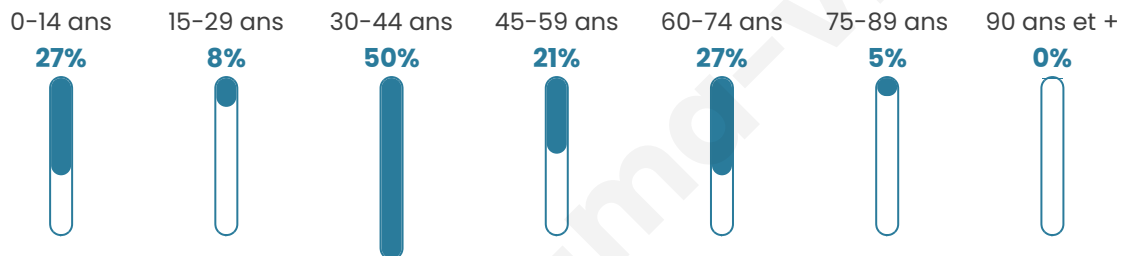

Version web

Ville de Sentenac-de-Sérou

Présenté par

BIEN dans ma **VILLE** 

Sommaire

Situation géographique	3
Statistiques sur la population	4
Evolution du nombre d'habitants	4
Tranche d'âge	5
0-14 ans	5
15-29 ans	5
30-44 ans	5
45-59 ans	5
60-74 ans	5
75-89 ans	5
90 ans et +	5
Activité professionnelle	5
Agriculteurs	5
Artisans, Commerçants	5
Cadres et sup.	5
Professions intermédiaires	5
Employé	5
Ouvrier	5
Retraité	5
Autres	5
Niveau de diplôme	6
Sans diplôme ou CEP	6
Brevet, BEPC, DNB	6
CAP-BEP ou équivalent	6
BAC ou équivalent	6
BAC+2	6
BAC+3 ou +4	6
BAC+5 ou plus	6
Composition des ménages	6
Couple sans enfant	6
Couple avec enfant(s)	6
Famille monoparentale	6
Colocation / Autre	6
Personnes seules	6
Profils électoraux	7
Premier tour	7
Sécurité	8
Evolution du nombre d'infractions	8
Pour comparer	9
Services à la population	10
Commerce	10
Éducation	10
Villes autour de Sentenac-de-Sérou	12

40 ans

Pop active

31%

Taux chômage

17.2%

Pop densité

3 h/km²

Revenu moyen

Tranche d'âge

Activité professionnelle

Niveau de diplôme

Composition des ménages

Profils électoraux

Premier tour

	Jean-Luc MÉLENCHON	44.44 %
	Marine LE PEN	27.78 %
	Emmanuel MACRON	13.89 %
	Yannick JADOT	5.56 %
	Valérie PÉCRESE	5.56 %
	Jean LASSALLE	2.78 %
	Nathalie ARTHAUD	0.00 %
	Fabien ROUSSEL	0.00 %
	Éric ZEMMOUR	0.00 %
	Anne HIDALGO	0.00 %
	Philippe POUTOU	0.00 %
	Nicolas DUPONT- AIGNAN	0.00 %