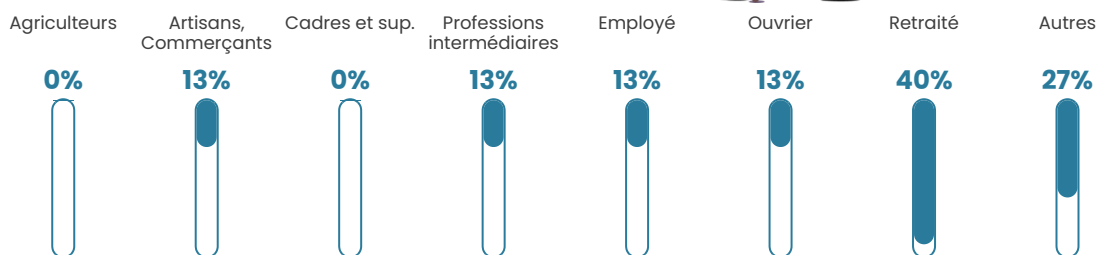

NC

Evolution du nombre d'habitants

Sources : Institut national de la statistique et des études économiques (insee) selon Les dernières parutions officielles de 2024 portant sur les années 2020, 2021 et 2022.

Tranche d'âge

Activité professionnelle

Niveau de diplôme

Composition des ménages

Profils électoraux

Premier tour

	Jean-Luc MÉLENCHON	44.44 %
	Marine LE PEN	27.78 %
	Emmanuel MACRON	13.89 %
	Yannick JADOT	5.56 %
	Valérie PÉCRESE	5.56 %
	Jean LASSALLE	2.78 %
	Nathalie ARTHAUD	0.00 %
	Fabien ROUSSEL	0.00 %
	Éric ZEMMOUR	0.00 %
	Anne HIDALGO	0.00 %
	Philippe POUTOU	0.00 %
	Nicolas DUPONT- AIGNAN	0.00 %