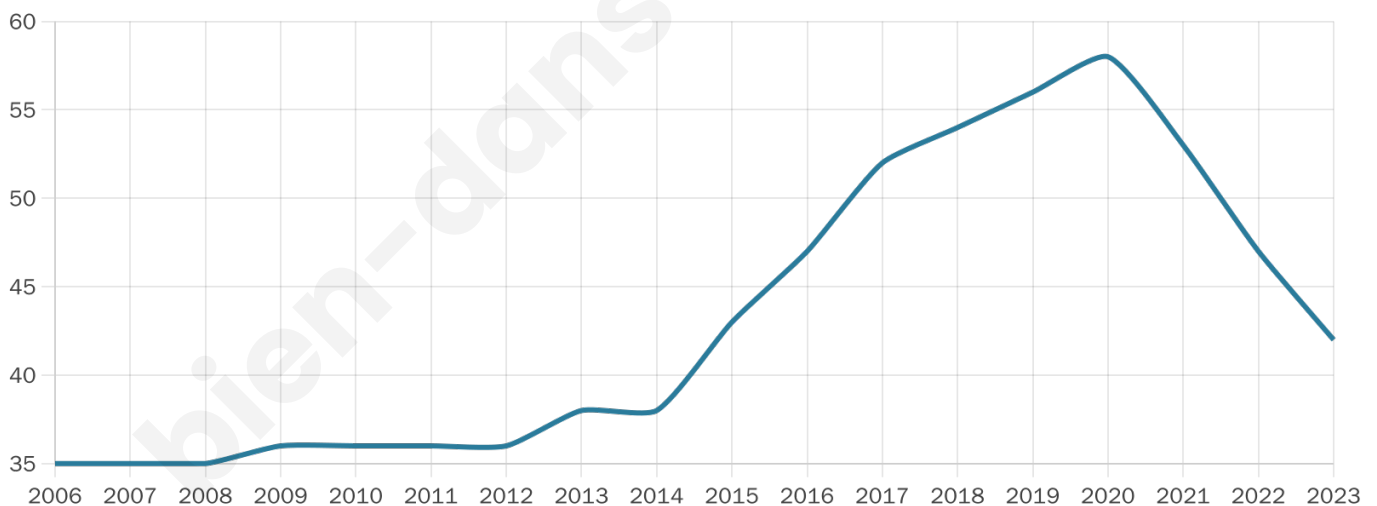

Version web

Ville de Sentenac-de-Sérou

Présenté par

BIEN dans ma **VILLE** 

Sommaire

Situation géographique	3
Statistiques sur la population	4
Evolution du nombre d'habitants	4
Tranche d'âge	5
0-14 ans	5
15-29 ans	5
30-44 ans	5
45-59 ans	5
60-74 ans	5
75-89 ans	5
90 ans et +	5
Activité professionnelle	5
Agriculteurs	5
Artisans, Commerçants	5
Cadres et sup.	5
Professions intermédiaires	5
Employé	5
Ouvrier	5
Retraité	5
Autres	5
Niveau de diplôme	6
Sans diplôme ou CEP	6
Brevet, BEPC, DNB	6
CAP-BEP ou équivalent	6
BAC ou équivalent	6
BAC+2	6
BAC+3 ou +4	6
BAC+5 ou plus	6
Composition des ménages	6
Couple sans enfant	6
Couple avec enfant(s)	6
Famille monoparentale	6
Colocation / Autre	6
Personnes seules	6
Profils électoraux	7
Premier tour	7
Sécurité	8
Evolution du nombre d'infractions	8
Pour comparer	9
Services à la population	10
Commerce	10
Éducation	10
Villes autour de Sentenac-de-Sérou	12

40 ans

Pop active

31%

Taux chômage

17.2%

Pop densité

3 h/km²

Revenu moyen

NC

Evolution du nombre d'habitants

Sources : Institut national de la statistique et des études économiques (insee) selon Les dernières parutions officielles de 2024 portant sur les années 2020, 2021 et 2022.