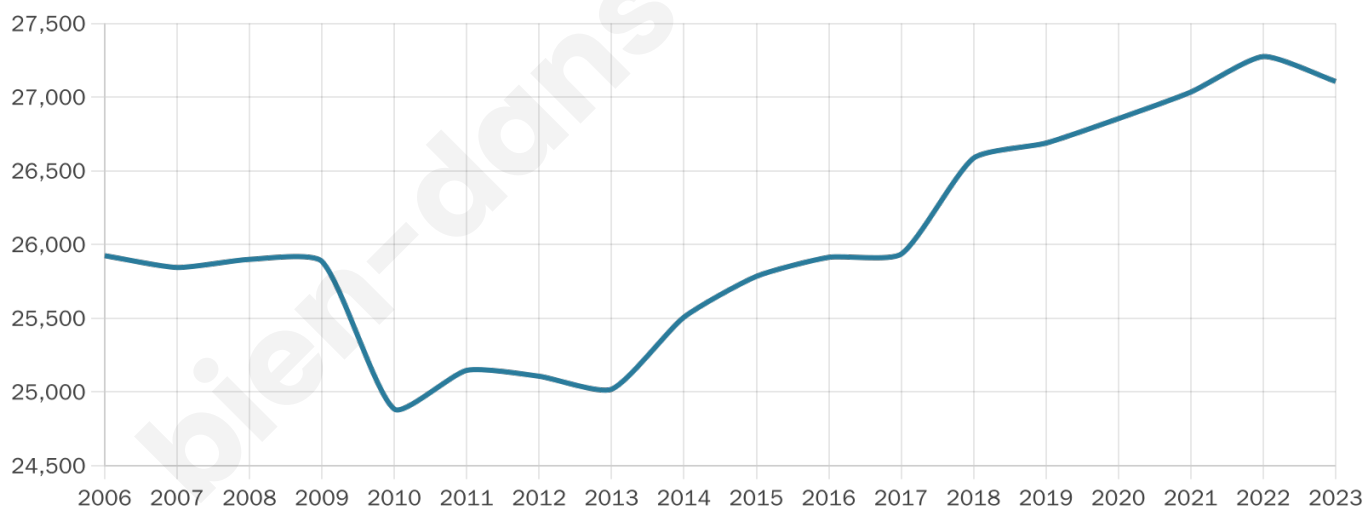

# Statistiques sur la population

Nombre d'habitants

**27 106**

Age moyen

**42 ans**

Pop active

**41.9%**

Taux chômage

**15.6%**

Pop densité

**1 291 h/km<sup>2</sup>**

Revenu moyen

**18 610 €/an**

## Evolution du nombre d'habitants

Sources : Institut national de la statistique et des études économiques (insee) selon Les dernières parutions officielles de 2024 portant sur les années 2020, 2021 et 2022.