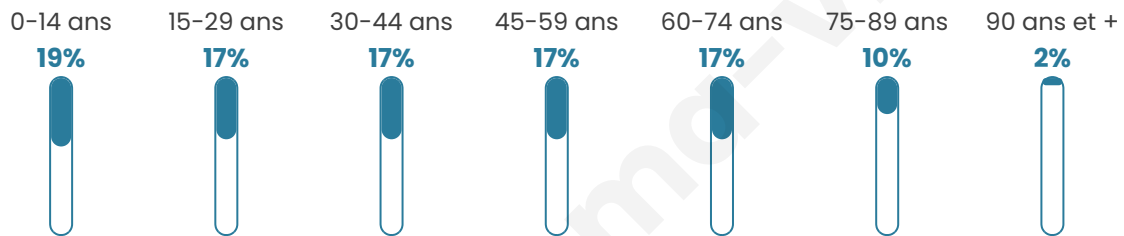

# Statistiques sur la population

Nombre d'habitants

**27 106**

Age moyen

**42 ans**

Pop active

**41.9%**

Taux chômage

**15.6%**

Pop densité

**1 291 h/km<sup>2</sup>**

Revenu moyen

**18 610 €/an**

## Evolution du nombre d'habitants

Sources : Institut national de la statistique et des études économiques (insee) selon Les dernières parutions officielles de 2024 portant sur les années 2020, 2021 et 2022.

## Tranche d'âge