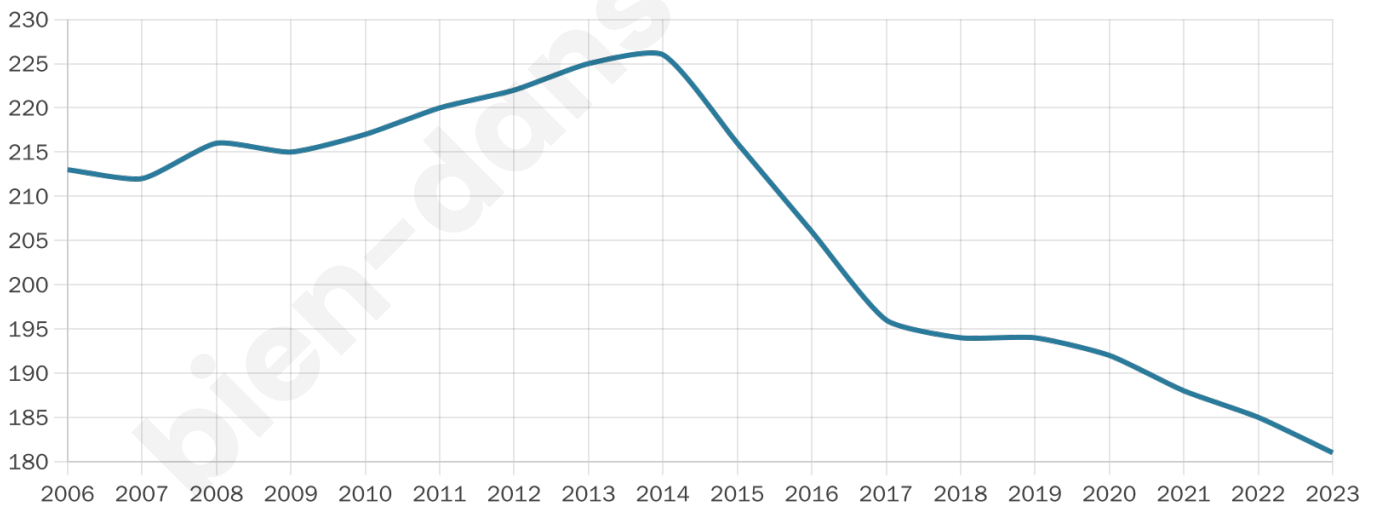

Nombre d'habitants

181

Age moyen

45 ans

Pop active

45.9%

Taux chômage

2.8%

Pop densité

16 h/km²

Revenu moyen

23 230 €/an

Evolution du nombre d'habitants

Sources : Institut national de la statistique et des études économiques (insee) selon Les dernières parutions officielles de 2024 portant sur les années 2020, 2021 et 2022.

Tranche d'âge

Activité professionnelle

Niveau de diplôme

Composition des ménages

Profils électoraux

Premier tour

	Marine LE PEN	36.43 %
	Emmanuel MACRON	26.36 %
	Jean-Luc MÉLENCHON	10.08 %
	Jean LASSALLE	6.20 %
	Valérie PÉCRESSE	6.20 %
	Nicolas DUPONT-AIGNAN	6.20 %
	Éric ZEMMOUR	2.33 %
	Yannick JADOT	2.33 %
	Fabien ROUSSEL	1.55 %
	Nathalie ARTHAUD	0.78 %
	Anne HIDALGO	0.78 %
	Philippe POUTOU	0.78 %