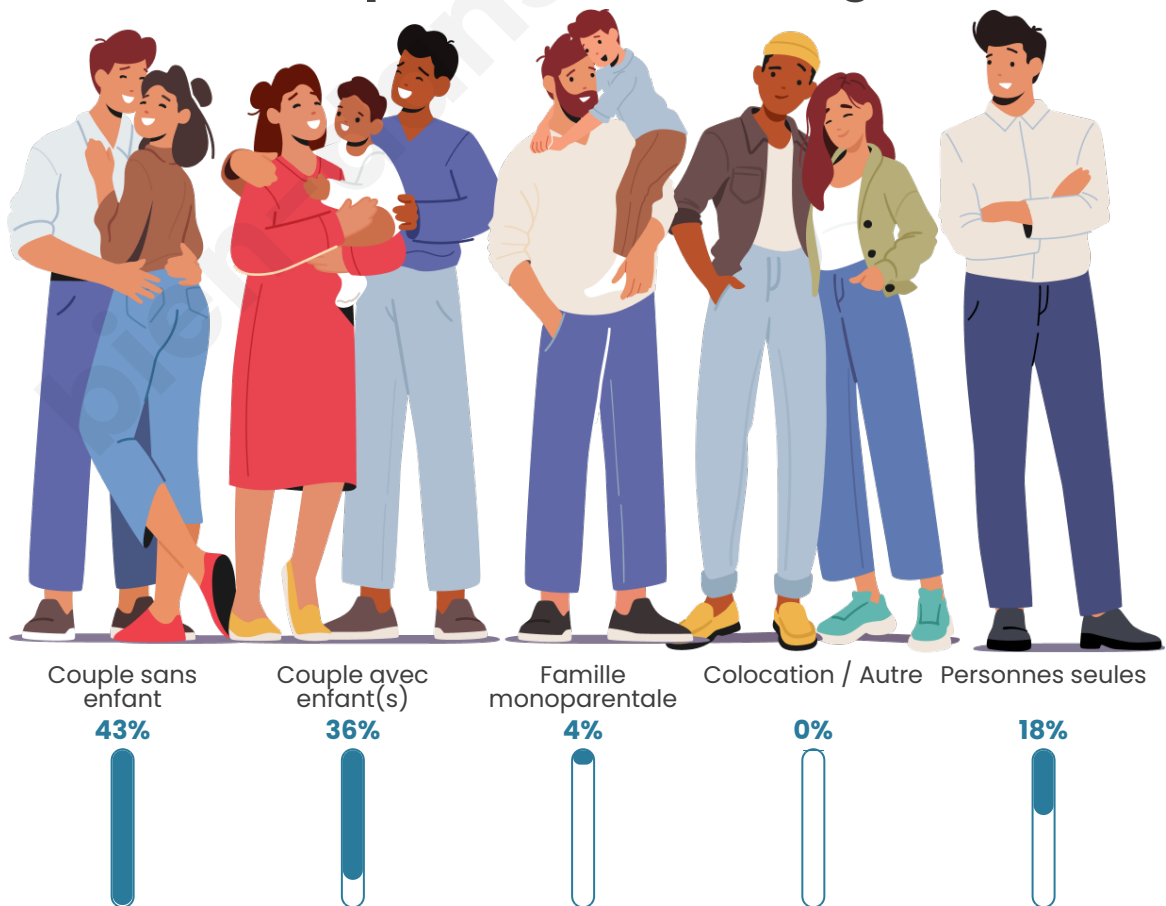

Nombre d'habitants

181

Age moyen

45 ans

Pop active

45.9%

Taux chômage

2.8%

Tranche d'âge

Activité professionnelle

Niveau de diplôme

Composition des ménages

Profils électoraux

Premier tour

	Marine LE PEN	36.43 %
	Emmanuel MACRON	26.36 %
	Jean-Luc MÉLENCHON	10.08 %
	Jean LASSALLE	6.20 %
	Valérie PÉCRESSE	6.20 %
	Nicolas DUPONT-AIGNAN	6.20 %
	Éric ZEMMOUR	2.33 %
	Yannick JADOT	2.33 %
	Fabien ROUSSEL	1.55 %
	Nathalie ARTHAUD	0.78 %
	Anne HIDALGO	0.78 %
	Philippe POUTOU	0.78 %