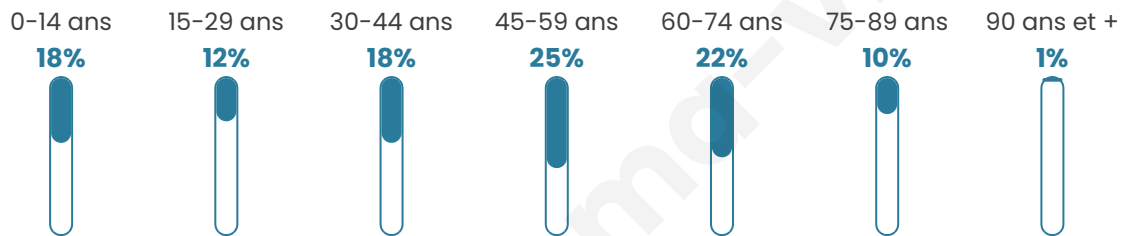

Nombre d'habitants

181

Age moyen

45 ans

Pop active

45.9%

Taux chômage

2.8%

Pop densité

16 h/km²

Revenu moyen

23 230 €/an

Evolution du nombre d'habitants

Sources : Institut national de la statistique et des études économiques (insee) selon Les dernières parutions officielles de 2024 portant sur les années 2020, 2021 et 2022.

Tranche d'âge

Activité professionnelle

Niveau de diplôme

Composition des ménages

Profils électoraux

Premier tour

	Marine LE PEN	36.43 %
	Emmanuel MACRON	26.36 %
	Jean-Luc MÉLENCHON	10.08 %
	Jean LASSALLE	6.20 %
	Valérie PÉCRESSE	6.20 %
	Nicolas DUPONT-AIGNAN	6.20 %
	Éric ZEMMOUR	2.33 %
	Yannick JADOT	2.33 %
	Fabien ROUSSEL	1.55 %
	Nathalie ARTHAUD	0.78 %
	Anne HIDALGO	0.78 %
	Philippe POUTOU	0.78 %

162 inscrits

Participation : 80.86%

Votes blancs : 1.53%

Votes nuls : 0.00%

Second tour

	Emmanuel MACRON	47,93 %
	Marine LE PEN	52,07 %

162 inscrits

Participation : 81.48%