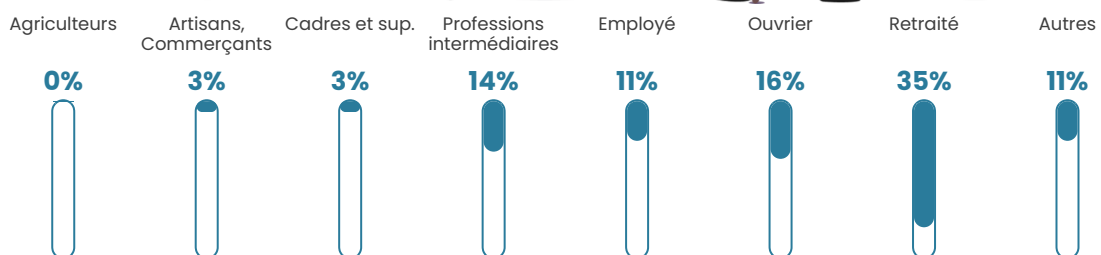

Pop densité

16 h/km²

Revenu moyen

23 230 €/an

Evolution du nombre d'habitants

Sources : Institut national de la statistique et des études économiques (insee) selon Les dernières parutions officielles de 2024 portant sur les années 2020, 2021 et 2022.

Tranche d'âge

Activité professionnelle

Niveau de diplôme

Composition des ménages

Profils électoraux

Premier tour

	Marine LE PEN	36.43 %
	Emmanuel MACRON	26.36 %
	Jean-Luc MÉLENCHON	10.08 %
	Jean LASSALLE	6.20 %
	Valérie PÉCRESSE	6.20 %
	Nicolas DUPONT-AIGNAN	6.20 %
	Éric ZEMMOUR	2.33 %
	Yannick JADOT	2.33 %
	Fabien ROUSSEL	1.55 %
	Nathalie ARTHAUD	0.78 %
	Anne HIDALGO	0.78 %
	Philippe POUTOU	0.78 %