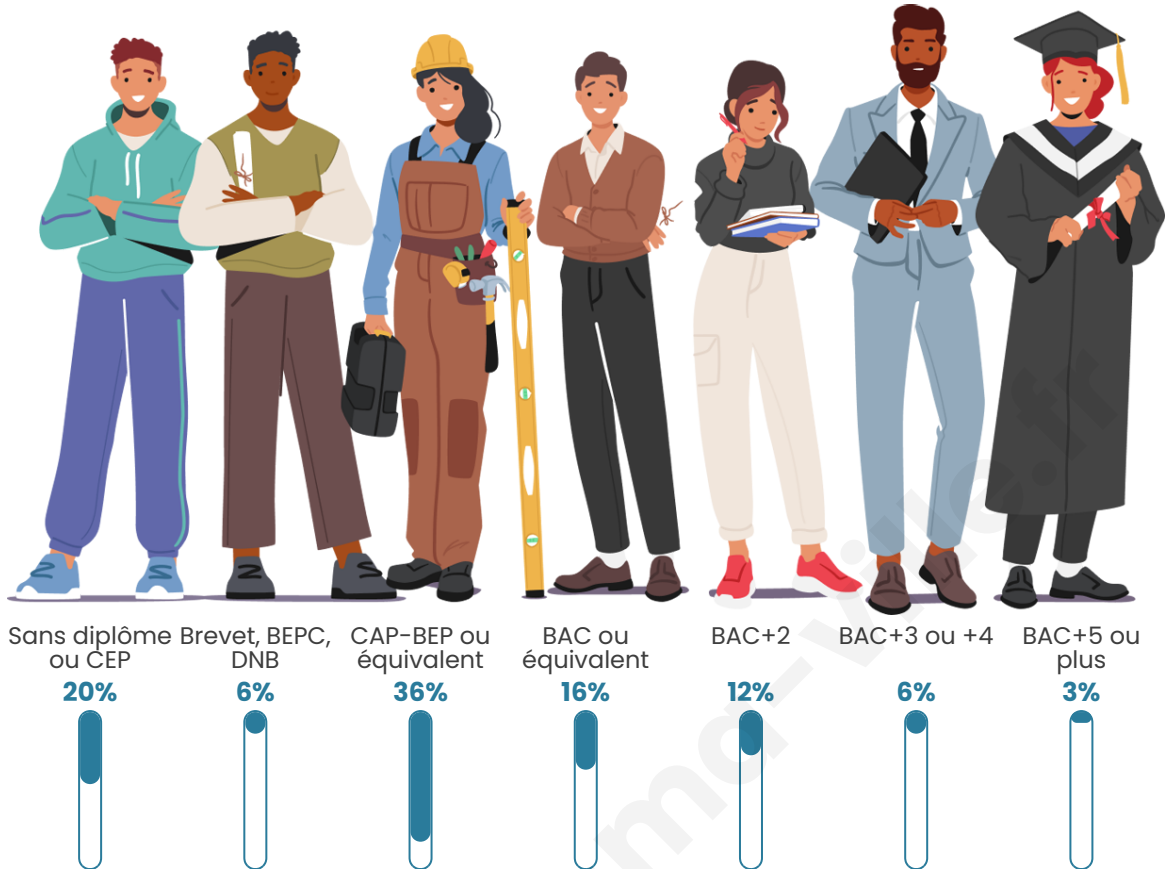

Nombre d'habitants

181

Age moyen

45 ans

Pop active

45.9%

Taux chômage

2.8%

Tranche d'âge

Activité professionnelle

Niveau de diplôme

Composition des ménages

Profils électoraux

Premier tour

	Marine LE PEN	36.43 %
	Emmanuel MACRON	26.36 %
	Jean-Luc MÉLENCHON	10.08 %
	Jean LASSALLE	6.20 %
	Valérie PÉCRESSE	6.20 %
	Nicolas DUPONT-AIGNAN	6.20 %
	Éric ZEMMOUR	2.33 %
	Yannick JADOT	2.33 %
	Fabien ROUSSEL	1.55 %
	Nathalie ARTHAUD	0.78 %
	Anne HIDALGO	0.78 %
	Philippe POUTOU	0.78 %