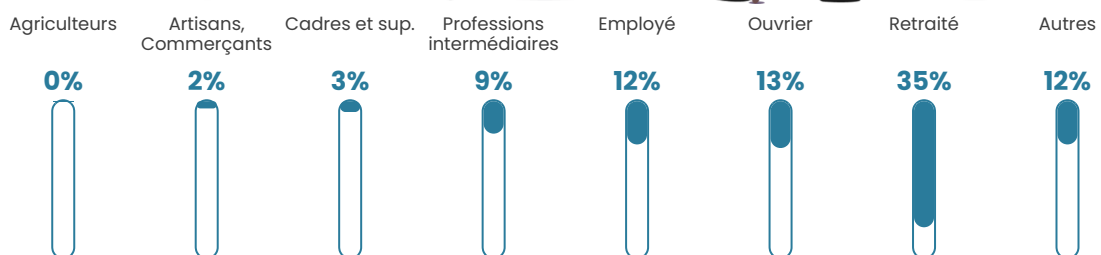

49 h/km²

Revenu moyen

21 450 €/an

Evolution du nombre d'habitants

Sources : Institut national de la statistique et des études économiques (insee) selon Les dernières parutions officielles de 2024 portant sur les années 2020, 2021 et 2022.

Tranche d'âge

Activité professionnelle

Niveau de diplôme

Composition des ménages

Profils électoraux

Premier tour

	Marine LE PEN	35.99 %
	Emmanuel MACRON	26.31 %
	Jean-Luc MÉLENCHON	13.09 %
	Valérie PÉCRESSÉ	6.35 %
	Éric ZEMMOUR	6.15 %
	Yannick JADOT	3.47 %
	Nicolas DUPONT-AIGNAN	2.29 %
	Jean LASSALLE	2.23 %
	Fabien ROUSSEL	1.24 %
	Anne HIDALGO	1.18 %
	Nathalie ARTHAUD	0.98 %
	Philippe POUTOU	0.72 %