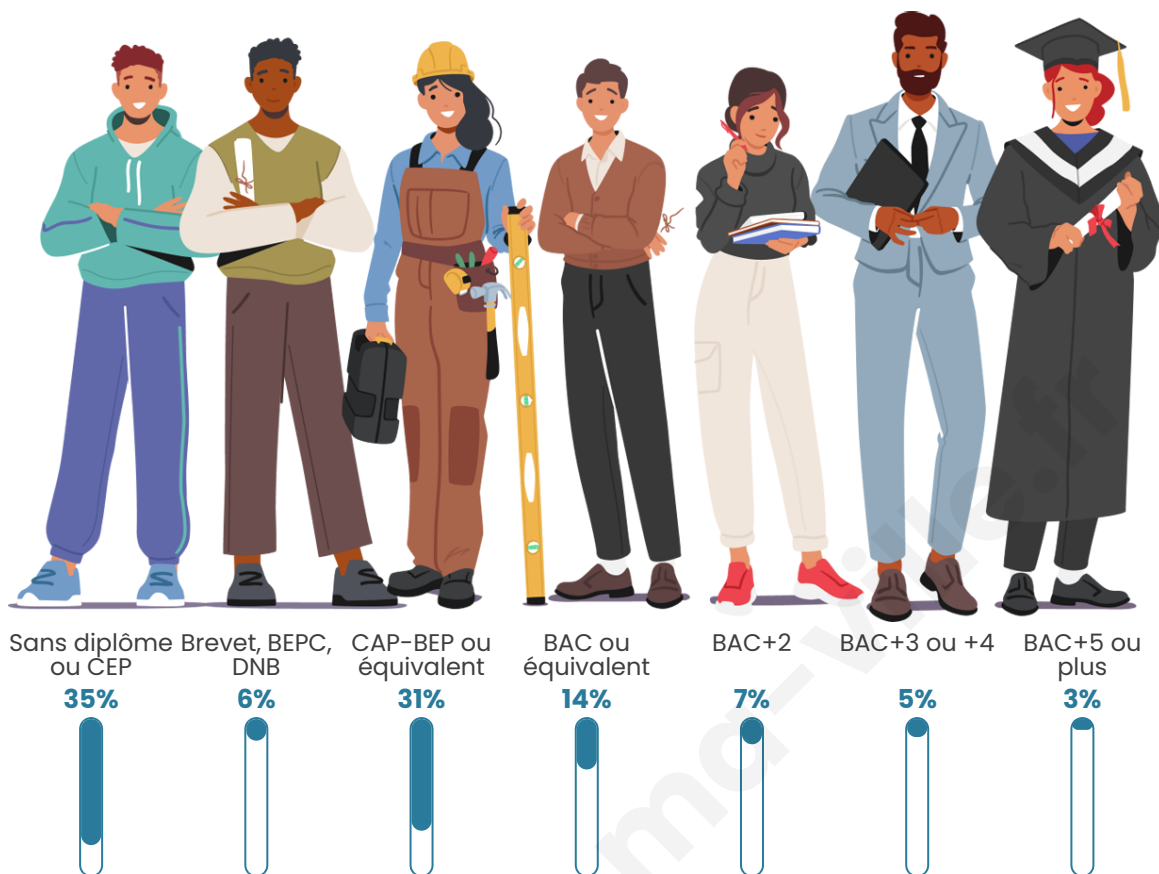

Tranche d'âge

Activité professionnelle

Niveau de diplôme

Composition des ménages

Profils électoraux

Premier tour

	Marine LE PEN	35.99 %
	Emmanuel MACRON	26.31 %
	Jean-Luc MÉLENCHON	13.09 %
	Valérie PÉCRESSÉ	6.35 %
	Éric ZEMMOUR	6.15 %
	Yannick JADOT	3.47 %
	Nicolas DUPONT-AIGNAN	2.29 %
	Jean LASSALLE	2.23 %
	Fabien ROUSSEL	1.24 %
	Anne HIDALGO	1.18 %
	Nathalie ARTHAUD	0.98 %
	Philippe POUTOU	0.72 %