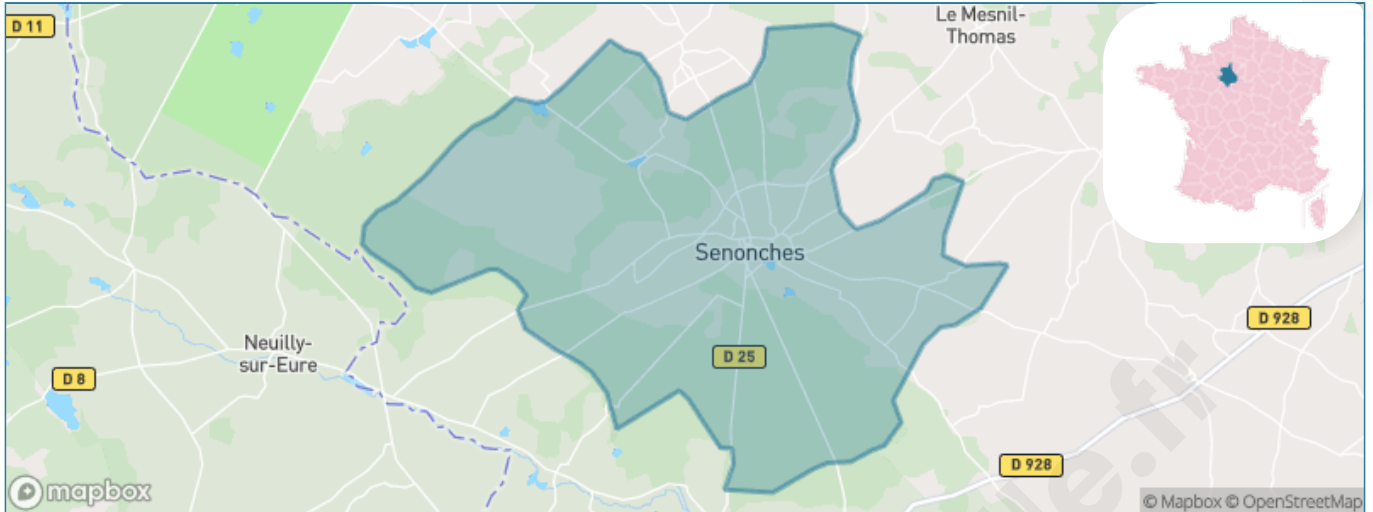

Version web

Ville de Senonches

Présenté par

BIEN dans
ma **VILLE** 

Sommaire

Situation géographique	3
Statistiques sur la population	4
Evolution du nombre d'habitants	4
Tranche d'âge	5
0-14 ans	5
15-29 ans	5
30-44 ans	5
45-59 ans	5
60-74 ans	5
75-89 ans	5
90 ans et +	5
Activité professionnelle	5
Agriculteurs	5
Artisans, Commerçants	5
Cadres et sup.	5
Professions intermédiaires	5
Employé	5
Ouvrier	5
Retraité	5
Autres	5
Niveau de diplôme	6
Sans diplôme ou CEP	6
Brevet, BEPC, DNB	6
CAP-BEP ou équivalent	6
BAC ou équivalent	6
BAC+2	6
BAC+3 ou +4	6
BAC+5 ou plus	6
Composition des ménages	6
Couple sans enfant	6
Couple avec enfant(s)	6
Famille monoparentale	6
Colocation / Autre	6
Personnes seules	6
Profil électoraux	7
Premier tour	7
Sécurité	8
Evolution du nombre d'infractions	8
Pour comparer	9
Services à la population	10
Commerce	10
Éducation	10
Villes autour de Senonches	11
Avis sur la ville de Senonches	12
Moyenne par critère	12
Villes autour de Senonches	12
Répartition des avis par note	12
Répartition des avis par note	12

Situation géographique

i Informations clés

- **Région** : Centre-Val de Loire
- **Département** : Eure-et-Loir
- **Code postal** : 28250
- **Superficie** : 62 km²

Statistiques sur la population

Nombre d'habitants