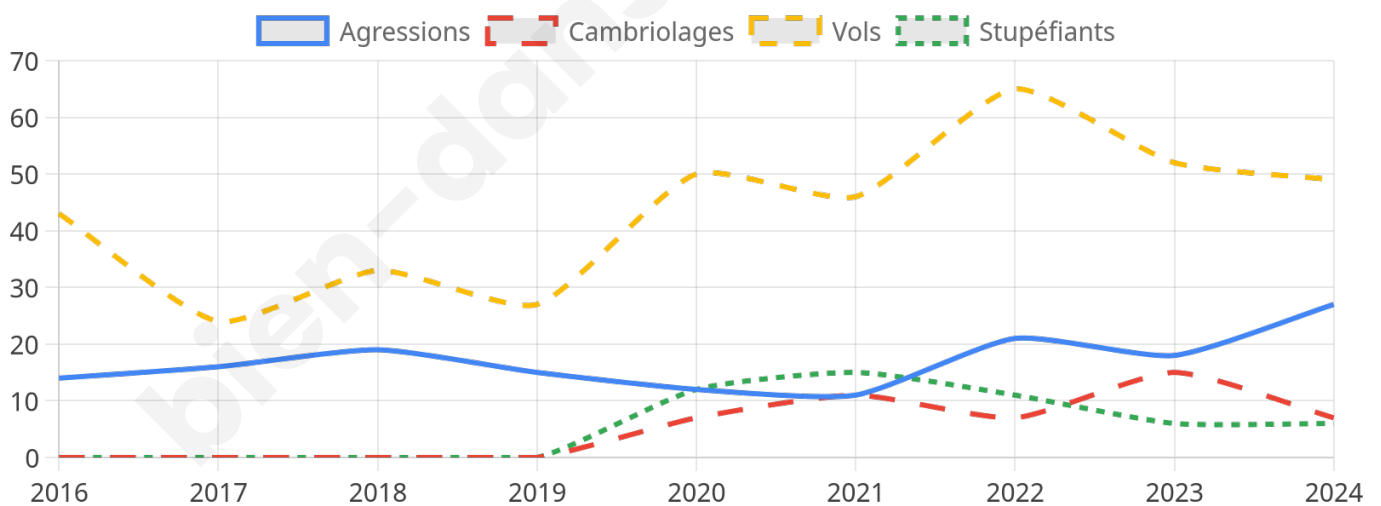

Sécurité

Agressions physiques / sexuelles

27

Cambriolages

7

Vols / dégradations

49

Stupéfiants

6

Evolution du nombre d'infractions