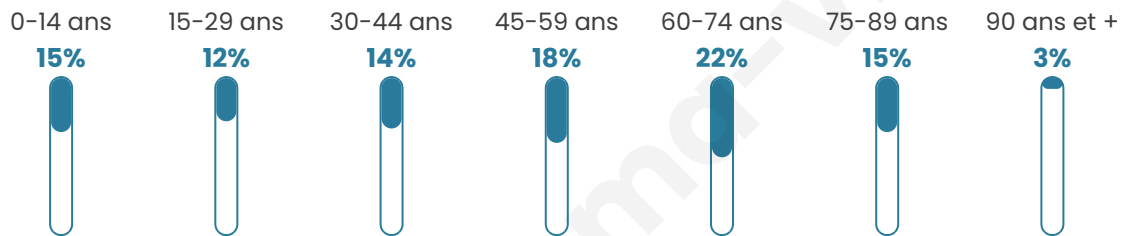

3 045

Age moyen

49 ans

Pop active

36.5%

Taux chômage

10.2%

Pop densité

49 h/km²

Revenu moyen

21 450 €/an

Evolution du nombre d'habitants

Sources : Institut national de la statistique et des études économiques (insee) selon Les dernières parutions officielles de 2024 portant sur les années 2020, 2021 et 2022.

Tranche d'âge

Activité professionnelle

Niveau de diplôme

Composition des ménages

Profils électoraux

Premier tour

	Marine LE PEN	35.99 %
	Emmanuel MACRON	26.31 %
	Jean-Luc MÉLENCHON	13.09 %
	Valérie PÉCRESSÉ	6.35 %
	Éric ZEMMOUR	6.15 %
	Yannick JADOT	3.47 %
	Nicolas DUPONT-AIGNAN	2.29 %
	Jean LASSALLE	2.23 %
	Fabien ROUSSEL	1.24 %
	Anne HIDALGO	1.18 %
	Nathalie ARTHAUD	0.98 %
	Philippe POUTOU	0.72 %

2 201 inscrits

Participation : 70.79%

Votes blancs : 1.09%

Votes nuls : 0.83%

Second tour

	Emmanuel MACRON	46,68 %
	Marine LE PEN	53,32 %

2 201 inscrits

Participation : 70.51%