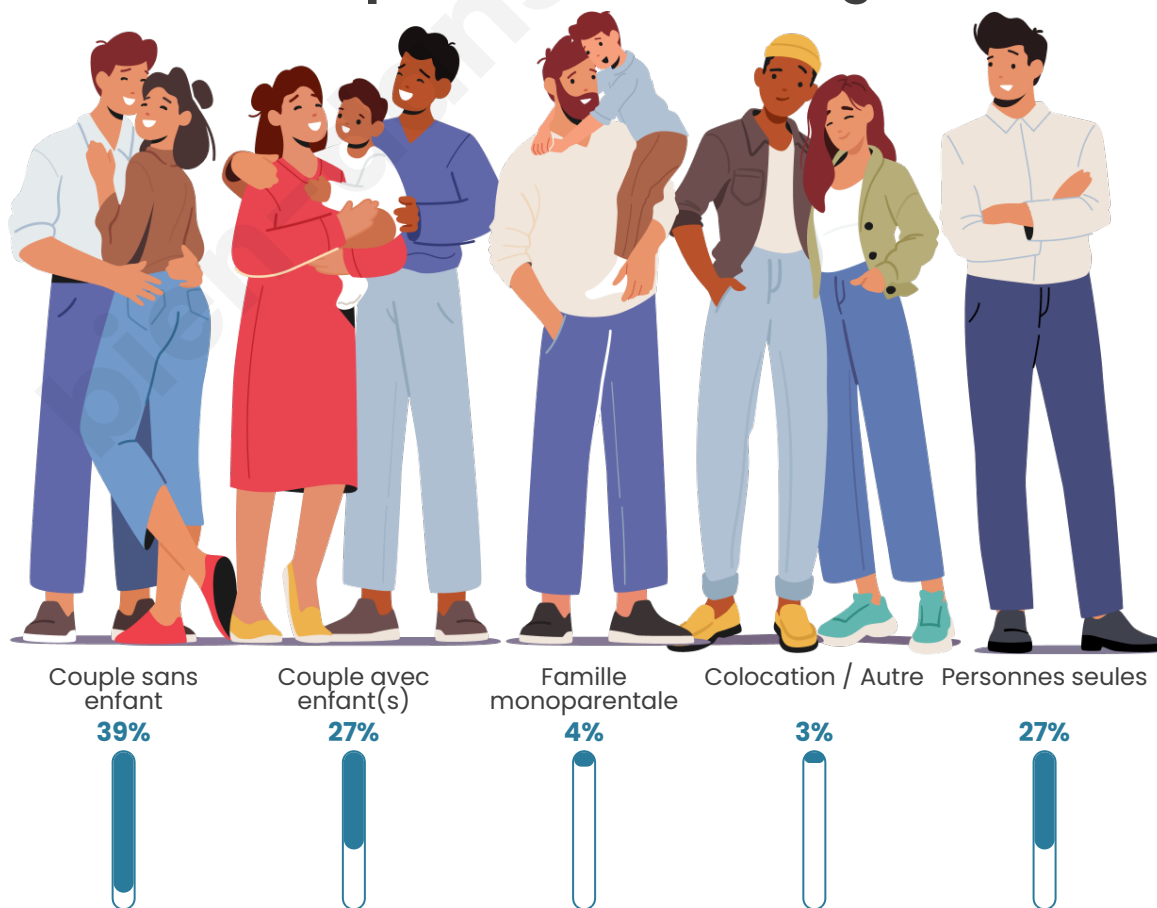

Tranche d'âge

Activité professionnelle

Niveau de diplôme

Composition des ménages

Profils électoraux

Premier tour

	Marine LE PEN	35.99 %
	Emmanuel MACRON	26.31 %
	Jean-Luc MÉLENCHON	13.09 %
	Valérie PÉCRESSÉ	6.35 %
	Éric ZEMMOUR	6.15 %
	Yannick JADOT	3.47 %
	Nicolas DUPONT-AIGNAN	2.29 %
	Jean LASSALLE	2.23 %
	Fabien ROUSSEL	1.24 %
	Anne HIDALGO	1.18 %
	Nathalie ARTHAUD	0.98 %
	Philippe POUTOU	0.72 %