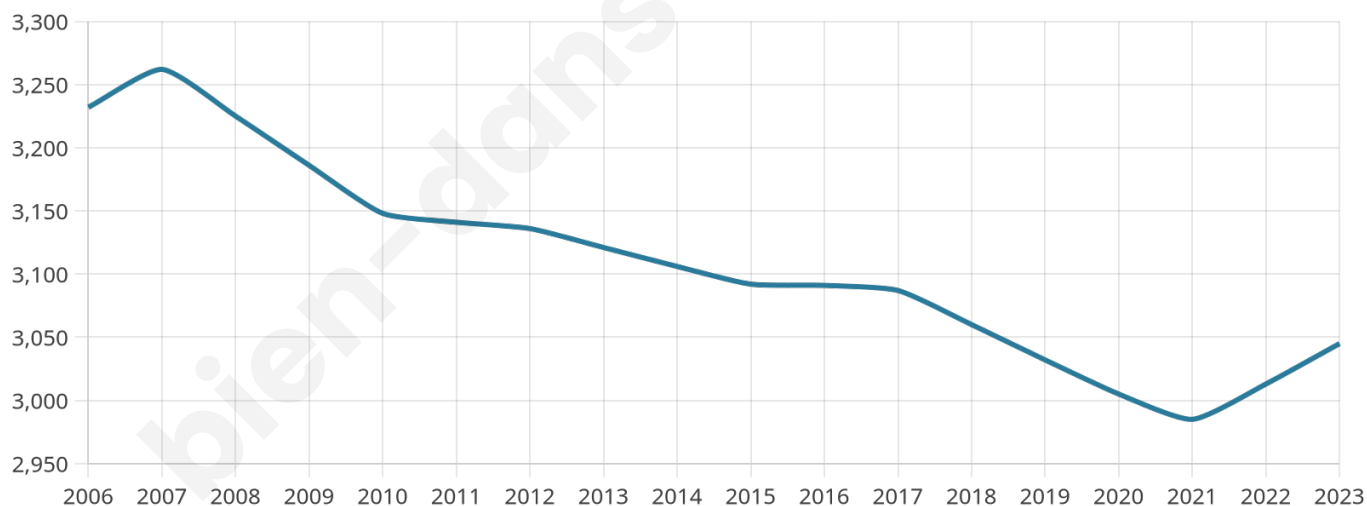

Version web

Ville de Senonches

Présenté par

BIEN dans
ma **VILLE** 

Sommaire

Situation géographique	3
Statistiques sur la population	4
Evolution du nombre d'habitants	4
Tranche d'âge	5
0-14 ans	5
15-29 ans	5
30-44 ans	5
45-59 ans	5
60-74 ans	5
75-89 ans	5
90 ans et +	5
Activité professionnelle	5
Agriculteurs	5
Artisans, Commerçants	5
Cadres et sup.	5
Professions intermédiaires	5
Employé	5
Ouvrier	5
Retraité	5
Autres	5
Niveau de diplôme	6
Sans diplôme ou CEP	6
Brevet, BEPC, DNB	6
CAP-BEP ou équivalent	6
BAC ou équivalent	6
BAC+2	6
BAC+3 ou +4	6
BAC+5 ou plus	6
Composition des ménages	6
Couple sans enfant	6
Couple avec enfant(s)	6
Famille monoparentale	6
Colocation / Autre	6
Personnes seules	6
Profil électoraux	7
Premier tour	7
Sécurité	8
Evolution du nombre d'infractions	8
Pour comparer	9
Services à la population	10
Commerce	10
Éducation	10
Villes autour de Senonches	11
Avis sur la ville de Senonches	12
Moyenne par critère	12
Villes autour de Senonches	12
Répartition des avis par note	12
Répartition des avis par note	12

3 045

Age moyen

49 ans

Pop active

36.5%

Taux chômage

10.2%

Pop densité

49 h/km²

Revenu moyen

21 450 €/an

Evolution du nombre d'habitants

Sources : Institut national de la statistique et des études économiques (insee) selon Les dernières parutions officielles de 2024 portant sur les années 2020, 2021 et 2022.