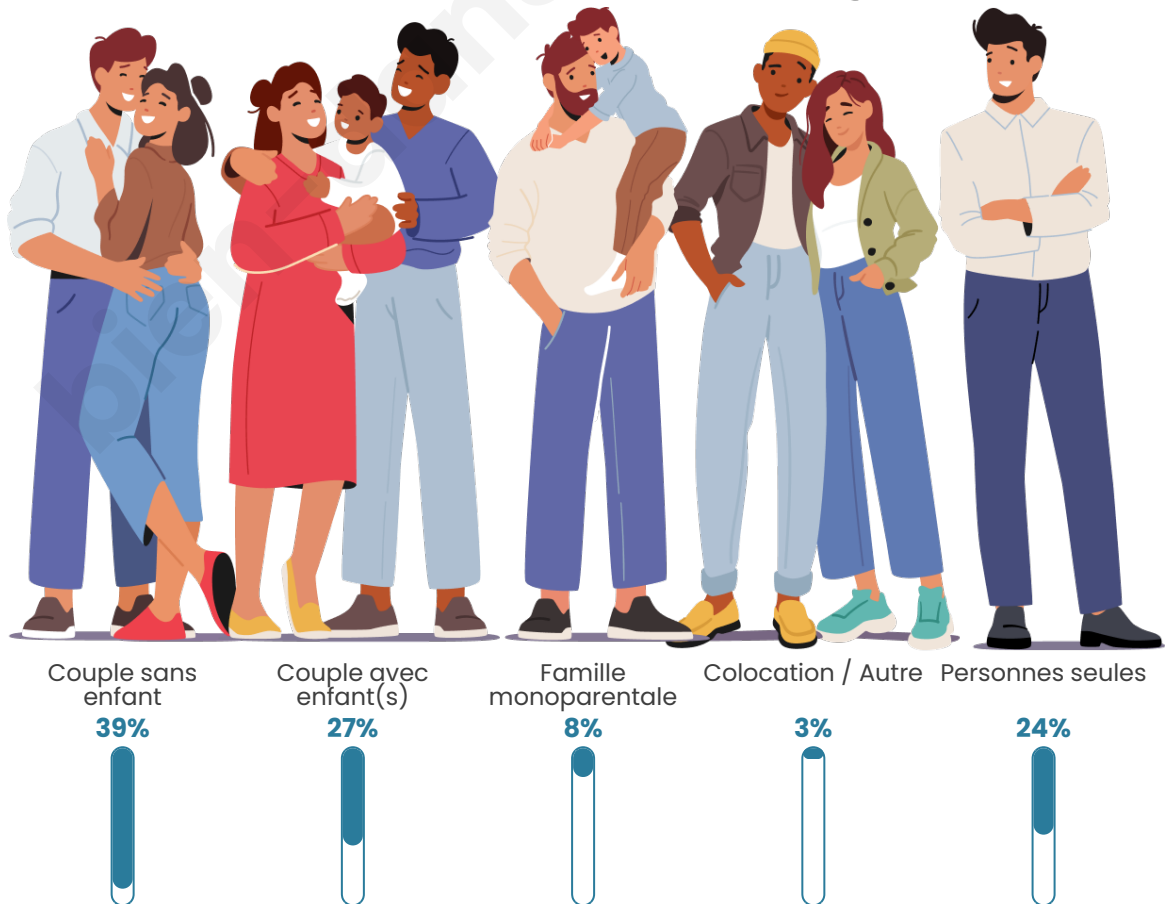

Nombre d'habitants

2 895

Age moyen

45 ans

Pop active

46.5%

Taux chômage

8.3%

Tranche d'âge

Activité professionnelle

Niveau de diplôme

Composition des ménages

Profils électoraux

Premier tour

	Marine LE PEN	31.22 %
	Emmanuel MACRON	25.73 %
	Jean-Luc MÉLENCHON	13.83 %
	Éric ZEMMOUR	8.60 %
	Valérie PÉCRESSE	4.65 %
	Jean LASSALLE	3.56 %
	Yannick JADOT	3.56 %
	Fabien ROUSSEL	3.36 %
	Nicolas DUPONT-AIGNAN	2.71 %
	Anne HIDALGO	1.23 %
	Philippe POUTOU	0.97 %
	Nathalie ARTHAUD	0.58 %