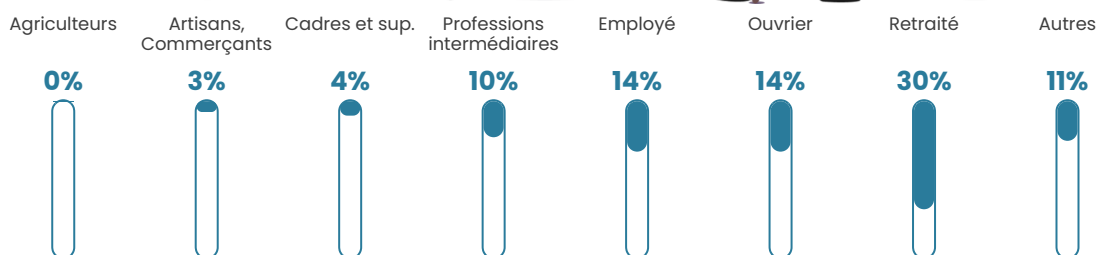

Pop densité

111 h/km²

Revenu moyen

21 760 €/an

Evolution du nombre d'habitants

Sources : Institut national de la statistique et des études économiques (insee) selon Les dernières parutions officielles de 2024 portant sur les années 2020, 2021 et 2022.

Tranche d'âge

Activité professionnelle

Niveau de diplôme

Composition des ménages

Profils électoraux

Premier tour

	Marine LE PEN	31.22 %
	Emmanuel MACRON	25.73 %
	Jean-Luc MÉLENCHON	13.83 %
	Éric ZEMMOUR	8.60 %
	Valérie PÉCRESSE	4.65 %
	Jean LASSALLE	3.56 %
	Yannick JADOT	3.56 %
	Fabien ROUSSEL	3.36 %
	Nicolas DUPONT-AIGNAN	2.71 %
	Anne HIDALGO	1.23 %
	Philippe POUTOU	0.97 %
	Nathalie ARTHAUD	0.58 %