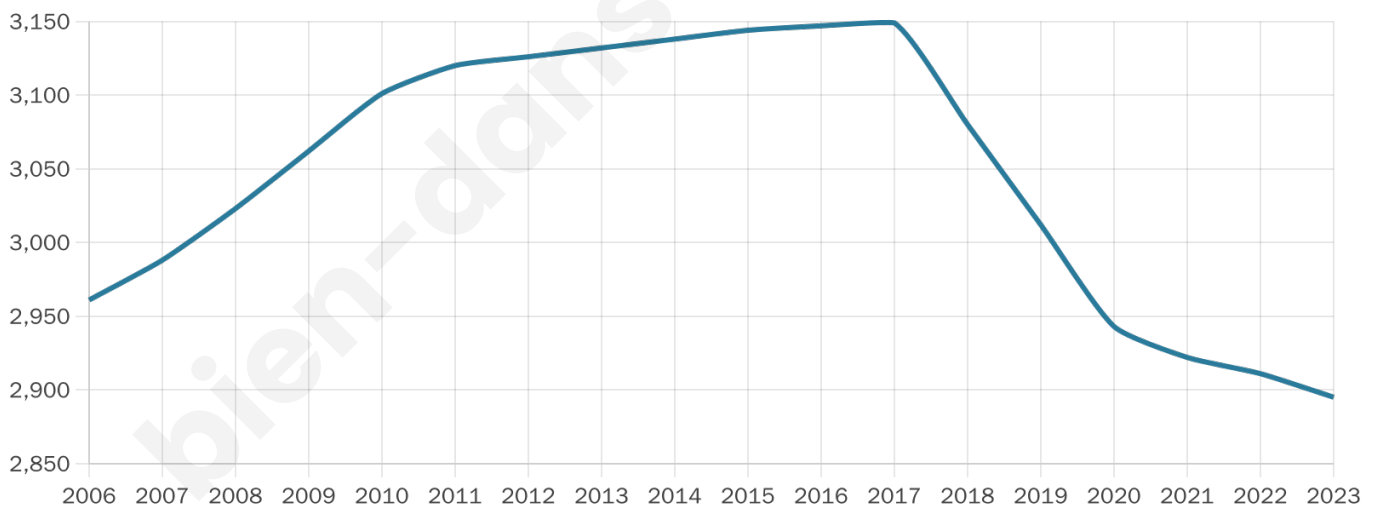

Nombre d'habitants

2 895

Age moyen

45 ans

Pop active

46.5%

Taux chômage

8.3%

Pop densité

111 h/km²

Revenu moyen

21 760 €/an

Evolution du nombre d'habitants

Sources : Institut national de la statistique et des études économiques (insee) selon Les dernières parutions officielles de 2024 portant sur les années 2020, 2021 et 2022.

Tranche d'âge

Activité professionnelle

Niveau de diplôme

Composition des ménages

Profils électoraux

Premier tour

	Marine LE PEN	31.22 %
	Emmanuel MACRON	25.73 %
	Jean-Luc MÉLENCHON	13.83 %
	Éric ZEMMOUR	8.60 %
	Valérie PÉCRESSE	4.65 %
	Jean LASSALLE	3.56 %
	Yannick JADOT	3.56 %
	Fabien ROUSSEL	3.36 %
	Nicolas DUPONT-AIGNAN	2.71 %
	Anne HIDALGO	1.23 %
	Philippe POUTOU	0.97 %
	Nathalie ARTHAUD	0.58 %