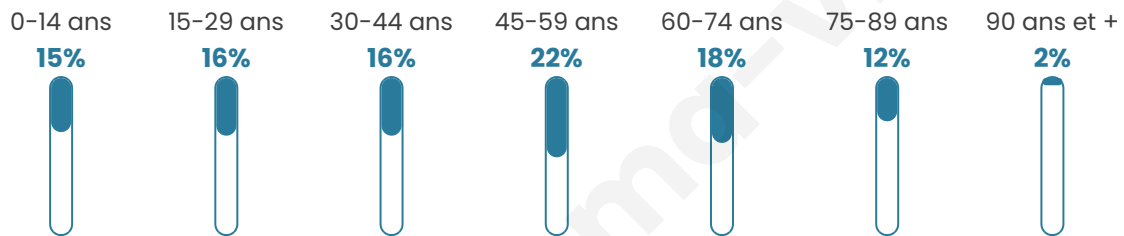

Nombre d'habitants

2 895

Age moyen

45 ans

Pop active

46.5%

Taux chômage

8.3%

Pop densité

111 h/km²

Revenu moyen

21 760 €/an

Evolution du nombre d'habitants

Sources : Institut national de la statistique et des études économiques (insee) selon Les dernières parutions officielles de 2024 portant sur les années 2020, 2021 et 2022.

Tranche d'âge

Activité professionnelle

Niveau de diplôme

Composition des ménages

Profils électoraux

Premier tour

	Marine LE PEN	31.22 %
	Emmanuel MACRON	25.73 %
	Jean-Luc MÉLENCHON	13.83 %
	Éric ZEMMOUR	8.60 %
	Valérie PÉCRESSE	4.65 %
	Jean LASSALLE	3.56 %
	Yannick JADOT	3.56 %
	Fabien ROUSSEL	3.36 %
	Nicolas DUPONT-AIGNAN	2.71 %
	Anne HIDALGO	1.23 %
	Philippe POUTOU	0.97 %
	Nathalie ARTHAUD	0.58 %

2 039 inscrits

Participation : 76.95%

Votes blancs : 0.96%

Votes nuls : 0.45%

Second tour

	Emmanuel MACRON	44,61 %
	Marine LE PEN	55,39 %

2 041 inscrits

Participation : 75.26%