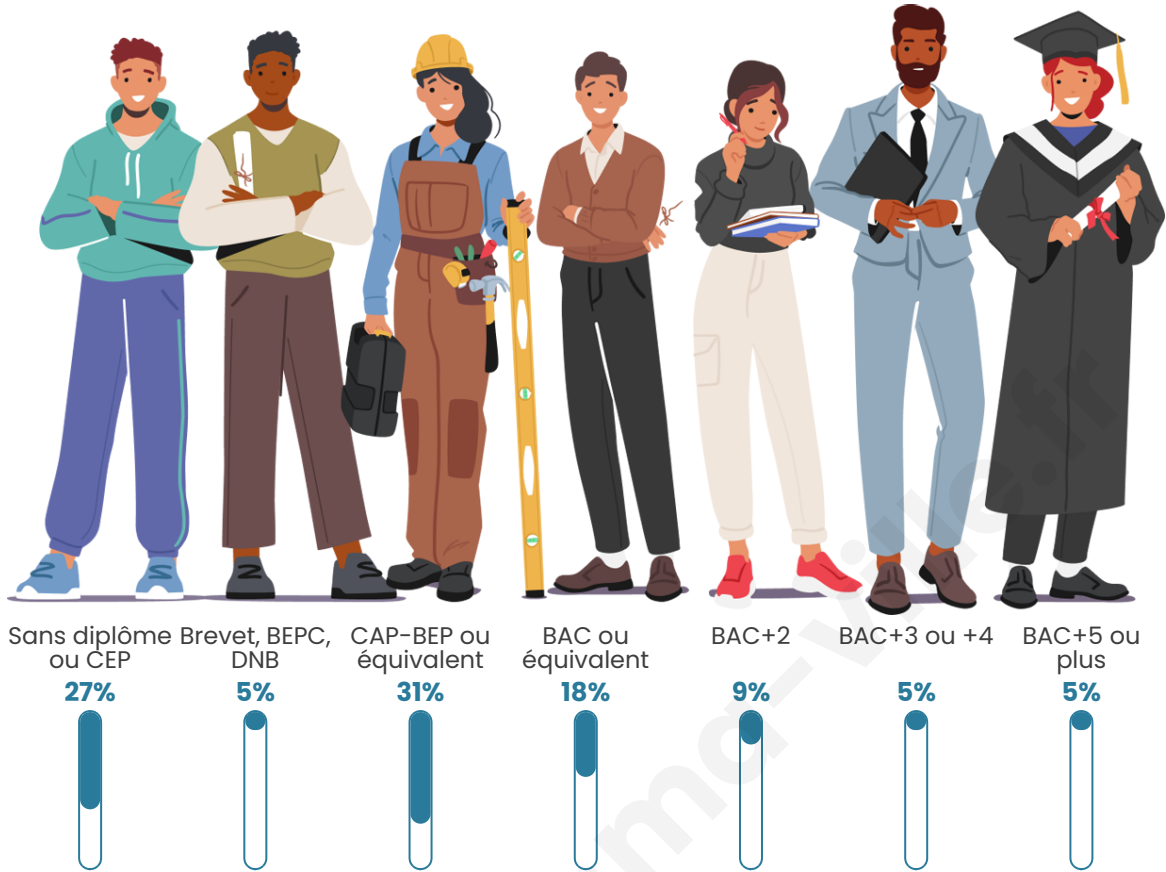

Nombre d'habitants

2 895

Age moyen

45 ans

Pop active

46.5%

Taux chômage

8.3%

Tranche d'âge

Activité professionnelle

Niveau de diplôme

Composition des ménages

Profils électoraux

Premier tour

	Marine LE PEN	31.22 %
	Emmanuel MACRON	25.73 %
	Jean-Luc MÉLENCHON	13.83 %
	Éric ZEMMOUR	8.60 %
	Valérie PÉCRESSE	4.65 %
	Jean LASSALLE	3.56 %
	Yannick JADOT	3.56 %
	Fabien ROUSSEL	3.36 %
	Nicolas DUPONT-AIGNAN	2.71 %
	Anne HIDALGO	1.23 %
	Philippe POUTOU	0.97 %
	Nathalie ARTHAUD	0.58 %