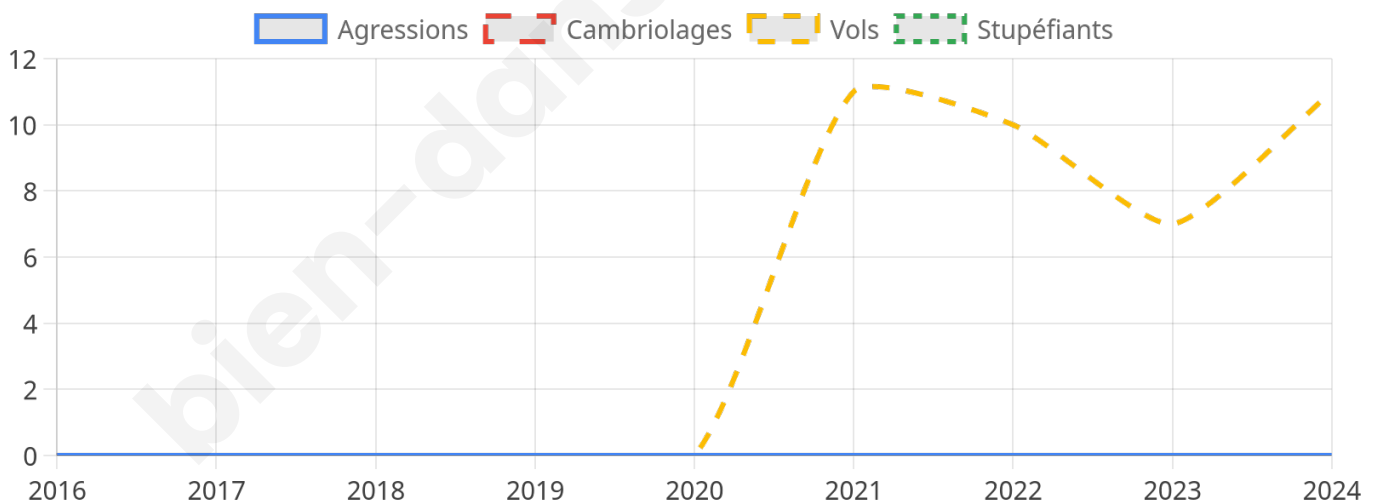

Sécurité

Agressions physiques / sexuelles

0

Cambriolages

0

Vols / dégradations

11

Stupéfiants

0

Evolution du nombre d'infractions