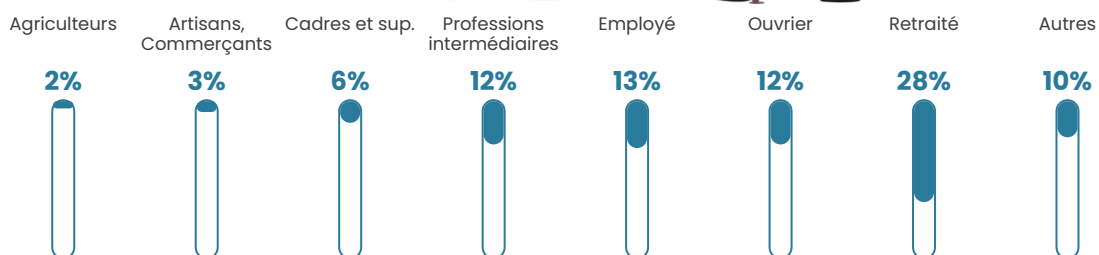

34 h/km²

Revenu moyen

23 410 €/an

Evolution du nombre d'habitants

Sources : Institut national de la statistique et des études économiques (insee) selon Les dernières parutions officielles de 2024 portant sur les années 2020, 2021 et 2022.

Tranche d'âge

Activité professionnelle

Niveau de diplôme

Composition des ménages

Profils électoraux

Premier tour

	Marine LE PEN	30.57 %
	Emmanuel MACRON	28.45 %
	Jean-Luc MÉLENCHON	15.84 %
	Éric ZEMMOUR	5.99 %
	Jean LASSALLE	4.24 %
	Yannick JADOT	4.24 %
	Valérie PÉCRESSE	3.31 %
	Fabien ROUSSEL	2.30 %
	Nicolas DUPONT-AIGNAN	2.21 %
	Anne HIDALGO	1.47 %
	Philippe POUTOU	0.92 %
	Nathalie ARTHAUD	0.46 %