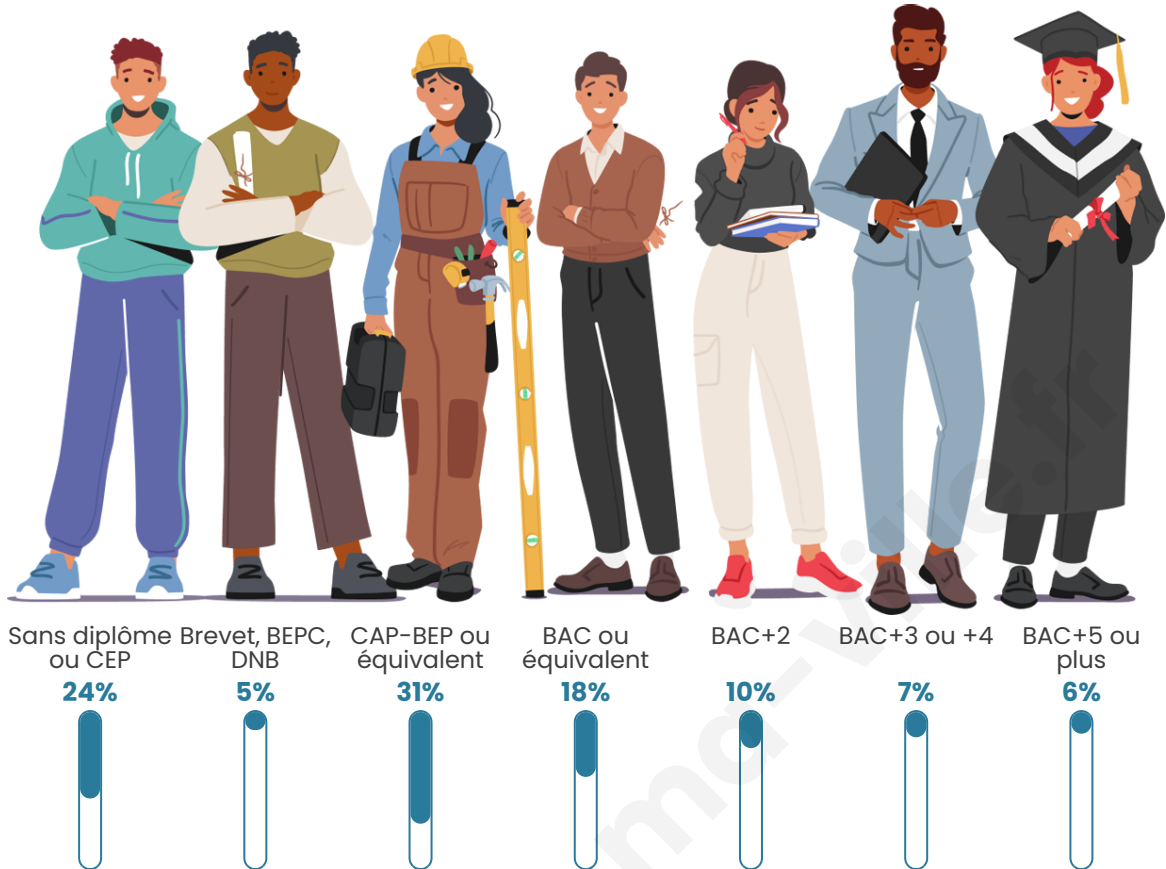

1 706

Age moyen

46 ans

Pop active

45.2%

Taux chômage

6.7%

Pop densité

Tranche d'âge

Activité professionnelle

Niveau de diplôme

Composition des ménages

Profils électoraux

Premier tour

	Marine LE PEN	30.57 %
	Emmanuel MACRON	28.45 %
	Jean-Luc MÉLENCHON	15.84 %
	Éric ZEMMOUR	5.99 %
	Jean LASSALLE	4.24 %
	Yannick JADOT	4.24 %
	Valérie PÉCRESSE	3.31 %
	Fabien ROUSSEL	2.30 %
	Nicolas DUPONT-AIGNAN	2.21 %
	Anne HIDALGO	1.47 %
	Philippe POUTOU	0.92 %
	Nathalie ARTHAUD	0.46 %