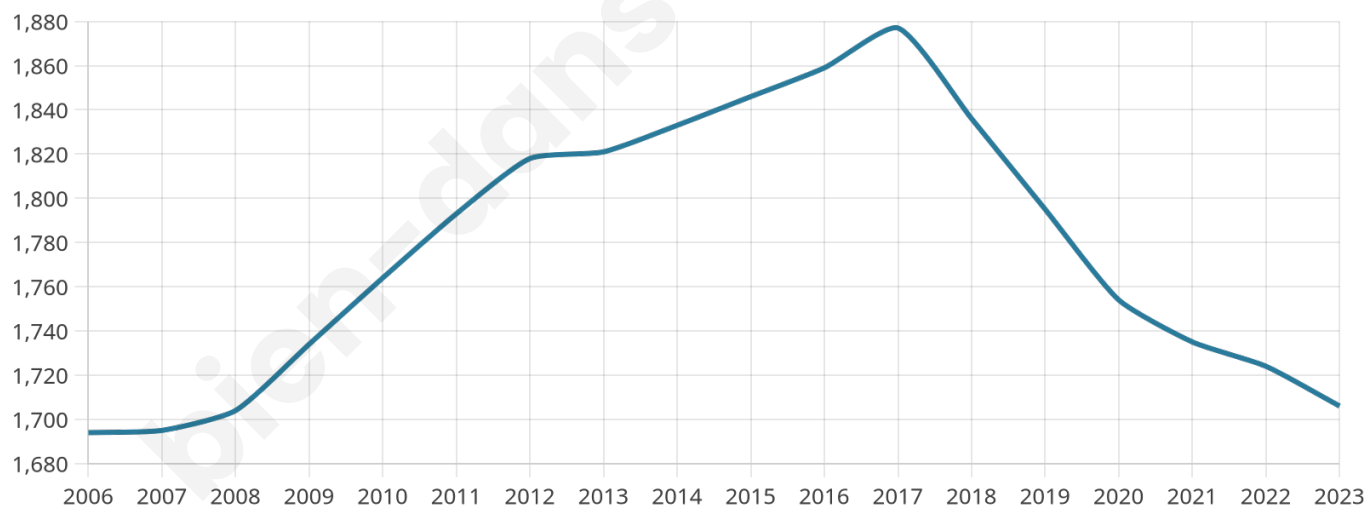

1 706

Age moyen

46 ans

Pop active

45.2%

Taux chômage

6.7%

Pop densité

34 h/km²

Revenu moyen

23 410 €/an

Evolution du nombre d'habitants

Sources : Institut national de la statistique et des études économiques (insee) selon Les dernières parutions officielles de 2024 portant sur les années 2020, 2021 et 2022.