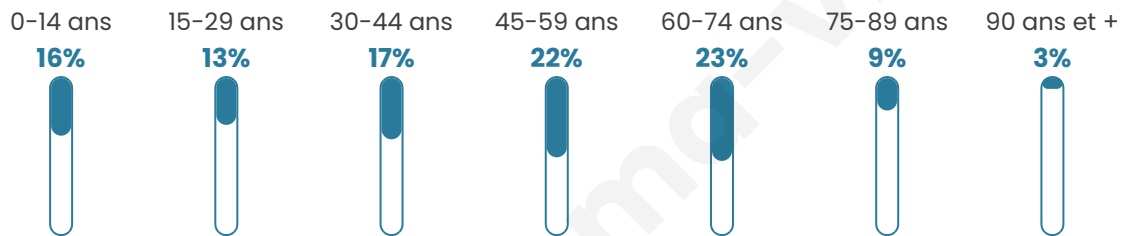

1 706

Age moyen

46 ans

Pop active

45.2%

Taux chômage

6.7%

Pop densité

34 h/km²

Revenu moyen

23 410 €/an

Evolution du nombre d'habitants

Sources : Institut national de la statistique et des études économiques (insee) selon Les dernières parutions officielles de 2024 portant sur les années 2020, 2021 et 2022.

Tranche d'âge

Activité professionnelle

Niveau de diplôme

Composition des ménages

Profils électoraux

Premier tour

	Marine LE PEN	30.57 %
	Emmanuel MACRON	28.45 %
	Jean-Luc MÉLENCHON	15.84 %
	Éric ZEMMOUR	5.99 %
	Jean LASSALLE	4.24 %
	Yannick JADOT	4.24 %
	Valérie PÉCRESSE	3.31 %
	Fabien ROUSSEL	2.30 %
	Nicolas DUPONT-AIGNAN	2.21 %
	Anne HIDALGO	1.47 %
	Philippe POUTOU	0.92 %
	Nathalie ARTHAUD	0.46 %

1 356 inscrits

Participation : 82.08%

Votes blancs : 1.89%

Votes nuls : 0.54%

Second tour

	Emmanuel MACRON	51,42 %
	Marine LE PEN	48,58 %

1 357 inscrits

Participation : 80.69%