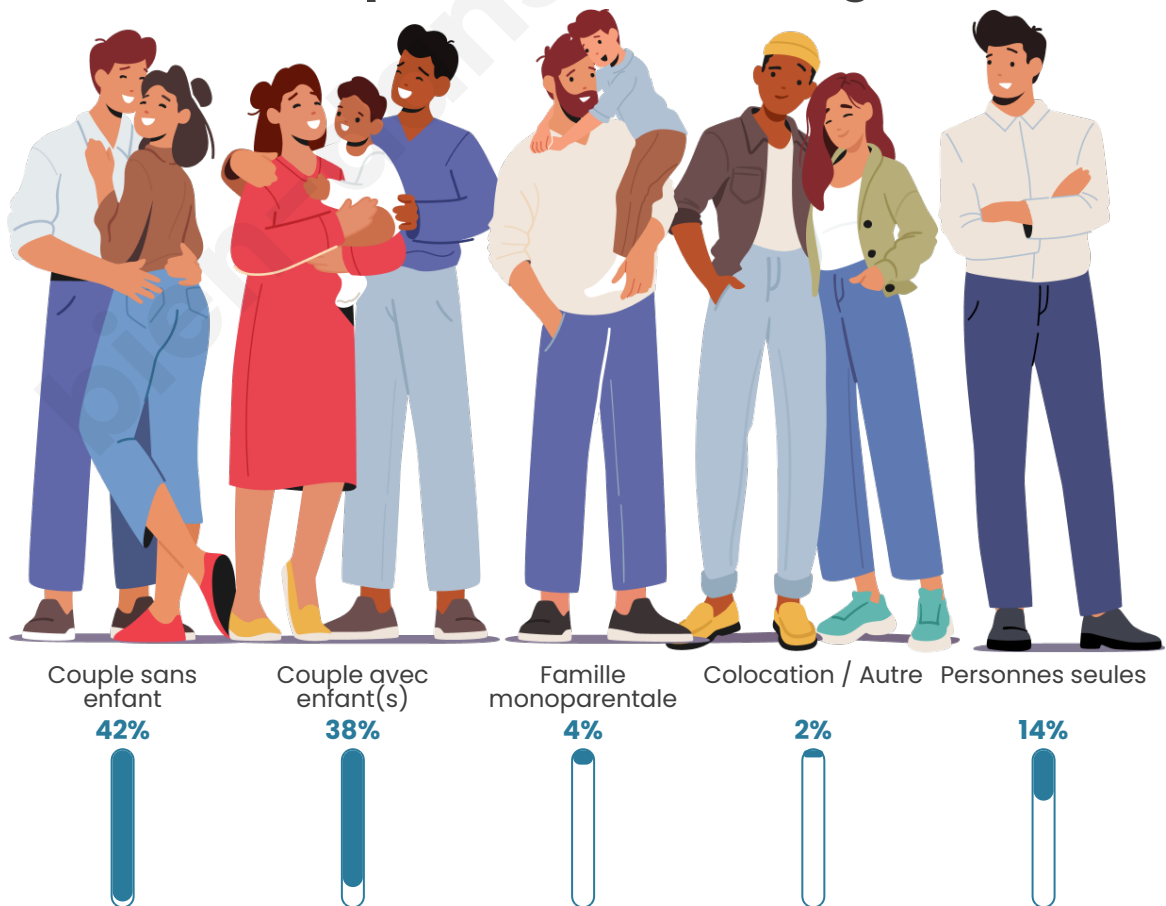

Tranche d'âge

Activité professionnelle

Niveau de diplôme

Composition des ménages

Profils électoraux

Premier tour

	Marine LE PEN	30.57 %
	Emmanuel MACRON	28.45 %
	Jean-Luc MÉLENCHON	15.84 %
	Éric ZEMMOUR	5.99 %
	Jean LASSALLE	4.24 %
	Yannick JADOT	4.24 %
	Valérie PÉCRESSE	3.31 %
	Fabien ROUSSEL	2.30 %
	Nicolas DUPONT-AIGNAN	2.21 %
	Anne HIDALGO	1.47 %
	Philippe POUTOU	0.92 %
	Nathalie ARTHAUD	0.46 %