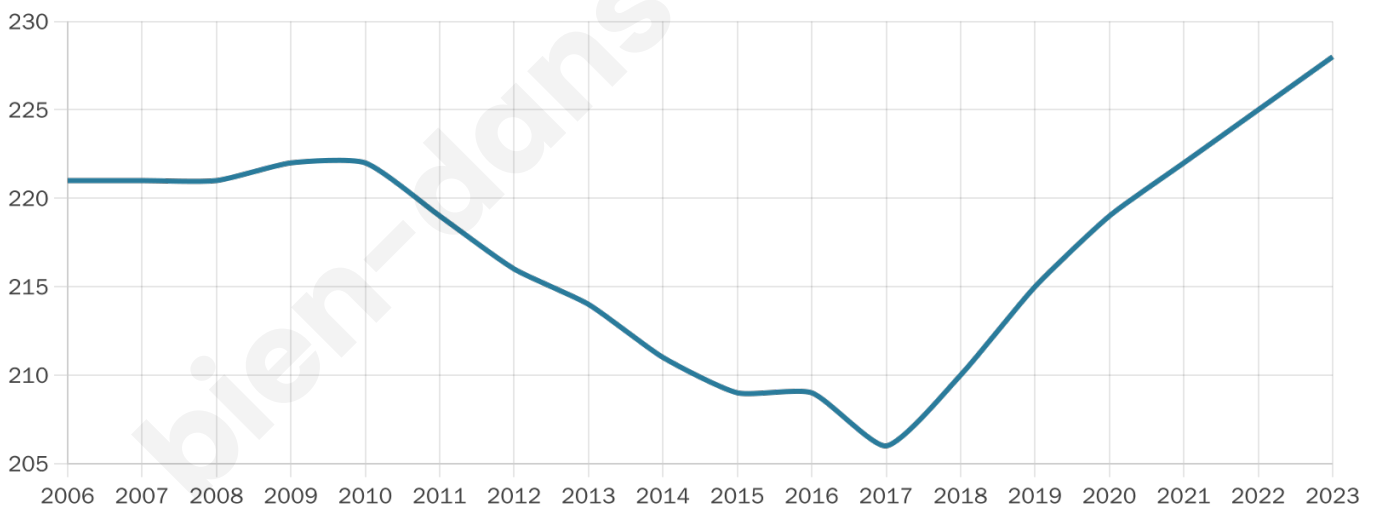

Version web

Ville de Sengouagnet

Présenté par

BIEN dans
ma **VILLE** 

Sommaire

Situation géographique	3
Statistiques sur la population	4
Evolution du nombre d'habitants	4
Tranche d'âge	5
0-14 ans	5
15-29 ans	5
30-44 ans	5
45-59 ans	5
60-74 ans	5
75-89 ans	5
90 ans et +	5
Activité professionnelle	5
Agriculteurs	5
Artisans, Commerçants	5
Cadres et sup.	5
Professions intermédiaires	5
Employé	5
Ouvrier	5
Retraité	5
Autres	5
Niveau de diplôme	6
Sans diplôme ou CEP	6
Brevet, BEPC, DNB	6
CAP-BEP ou équivalent	6
BAC ou équivalent	6
BAC+2	6
BAC+3 ou +4	6
BAC+5 ou plus	6
Composition des ménages	6
Couple sans enfant	6
Couple avec enfant(s)	6
Famille monoparentale	6
Colocation / Autre	6
Personnes seules	6
Profil électoraux	7
Premier tour	7
Sécurité	8
Evolution du nombre d'infractions	8
Pour comparer	9
Services à la population	10
Commerce	10
Éducation	10
Villes autour de Sengouagnet	11
Avis sur la ville de Sengouagnet	12
Moyenne par critère	12
Villes autour de Sengouagnet	12
Répartition des avis par note	12
Répartition des avis par note	12

Age moyen

49 ans

Pop active

36.4%

Taux chômage

11.3%

Pop densité

13 h/km²

Revenu moyen

18 360 €/an

Evolution du nombre d'habitants

Sources : Institut national de la statistique et des études économiques (insee) selon Les dernières parutions officielles de 2024 portant sur les années 2020, 2021 et 2022.