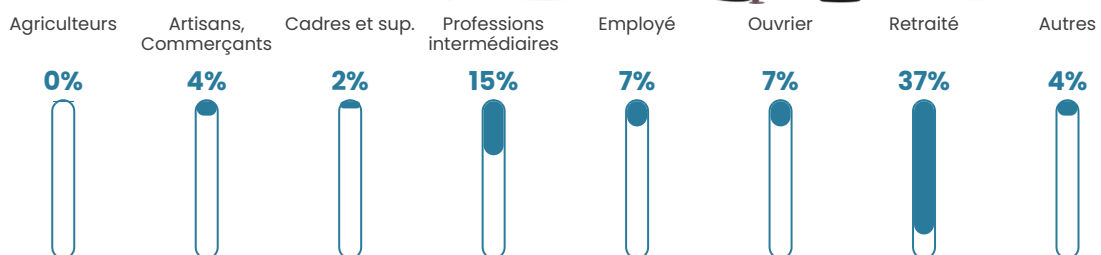

Revenu moyen

18 360 €/an

Evolution du nombre d'habitants

Sources : Institut national de la statistique et des études économiques (insee) selon Les dernières parutions officielles de 2024 portant sur les années 2020, 2021 et 2022.

Tranche d'âge

Activité professionnelle

Niveau de diplôme

Composition des ménages

Profils électoraux

Premier tour

	Jean-Luc MÉLENCHON	29.89 %
	Emmanuel MACRON	20.65 %
	Jean LASSALLE	14.67 %
	Marine LE PEN	14.67 %
	Éric ZEMMOUR	5.43 %
	Fabien ROUSSEL	3.80 %
	Yannick JADOT	3.80 %
	Valérie PÉCRESSE	3.26 %
	Anne HIDALGO	2.17 %
	Philippe POUTOU	1.09 %
	Nathalie ARTHAUD	0.54 %
	Nicolas DUPONT-AIGNAN	0.00 %