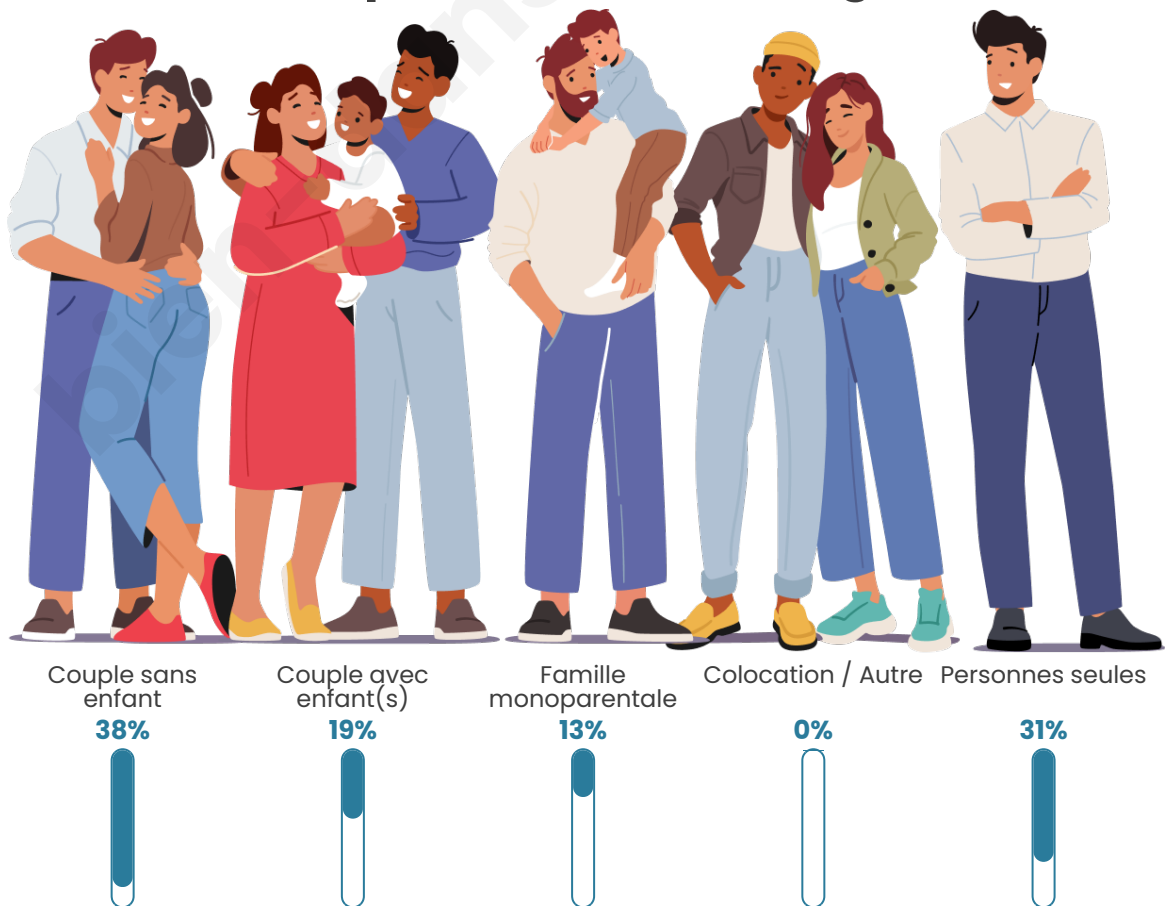

Tranche d'âge

Activité professionnelle

Niveau de diplôme

Composition des ménages

Profils électoraux

Premier tour

	Jean-Luc MÉLENCHON	29.89 %
	Emmanuel MACRON	20.65 %
	Jean LASSALLE	14.67 %
	Marine LE PEN	14.67 %
	Éric ZEMMOUR	5.43 %
	Fabien ROUSSEL	3.80 %
	Yannick JADOT	3.80 %
	Valérie PÉCRESSE	3.26 %
	Anne HIDALGO	2.17 %
	Philippe POUTOU	1.09 %
	Nathalie ARTHAUD	0.54 %
	Nicolas DUPONT-AIGNAN	0.00 %