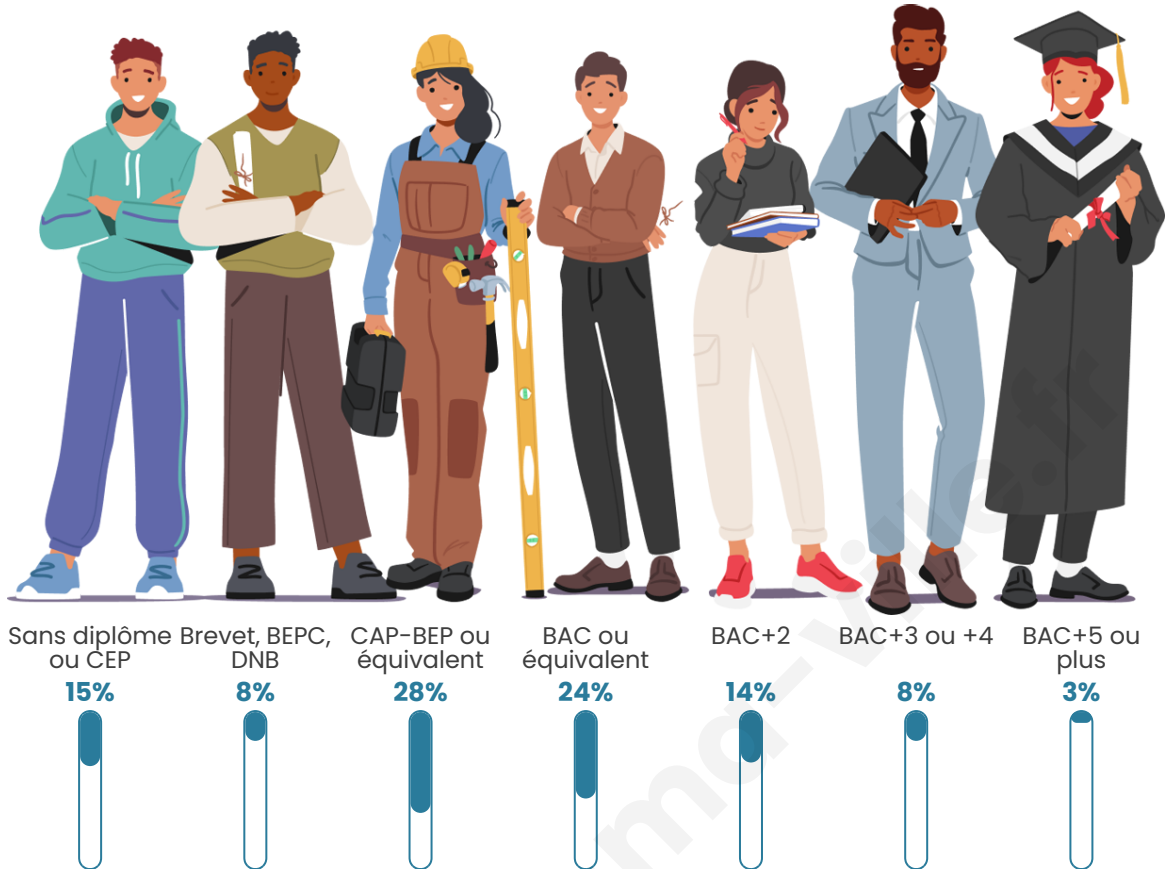

Age moyen

49 ans

Pop active

36.4%

Taux chômage

11.3%

Pop densité

13 h/km²

Tranche d'âge

Activité professionnelle

Niveau de diplôme

Composition des ménages

Profils électoraux

Premier tour

	Jean-Luc MÉLENCHON	29.89 %
	Emmanuel MACRON	20.65 %
	Jean LASSALLE	14.67 %
	Marine LE PEN	14.67 %
	Éric ZEMMOUR	5.43 %
	Fabien ROUSSEL	3.80 %
	Yannick JADOT	3.80 %
	Valérie PÉCRESSE	3.26 %
	Anne HIDALGO	2.17 %
	Philippe POUTOU	1.09 %
	Nathalie ARTHAUD	0.54 %
	Nicolas DUPONT-AIGNAN	0.00 %