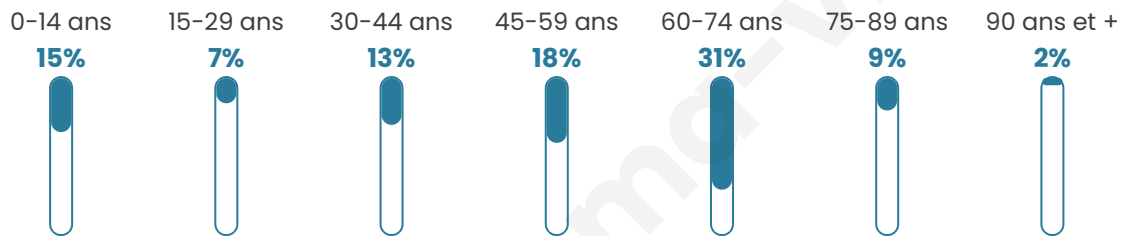

Age moyen

49 ans

Pop active

36.4%

Taux chômage

11.3%

Pop densité

13 h/km²

Revenu moyen

18 360 €/an

Evolution du nombre d'habitants

Sources : Institut national de la statistique et des études économiques (insee) selon Les dernières parutions officielles de 2024 portant sur les années 2020, 2021 et 2022.

Tranche d'âge

Activité professionnelle

Niveau de diplôme

Composition des ménages

Profils électoraux

Premier tour

	Jean-Luc MÉLENCHON	29.89 %
	Emmanuel MACRON	20.65 %
	Jean LASSALLE	14.67 %
	Marine LE PEN	14.67 %
	Éric ZEMMOUR	5.43 %
	Fabien ROUSSEL	3.80 %
	Yannick JADOT	3.80 %
	Valérie PÉCRESSE	3.26 %
	Anne HIDALGO	2.17 %
	Philippe POUTOU	1.09 %
	Nathalie ARTHAUD	0.54 %
	Nicolas DUPONT-AIGNAN	0.00 %

226 inscrits

Participation : 82.74%

Votes blancs : 1.60%

Votes nuls : 0.00%

Second tour

	Emmanuel MACRON	58,94 %
	Marine LE PEN	41,06 %

226 inscrits

Participation : 79.2%