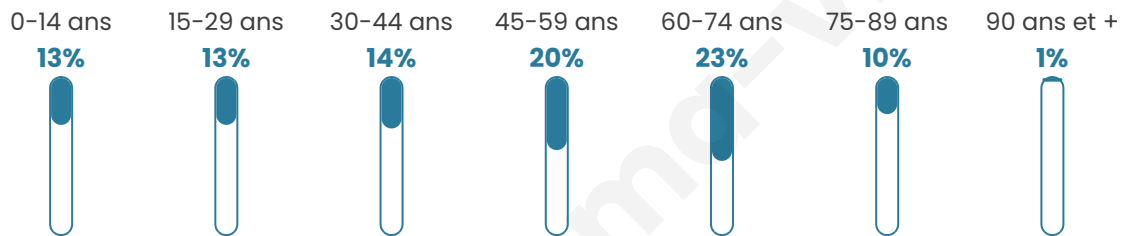

# Statistiques sur la population

Nombre d'habitants

**9 554**

Age moyen

**47 ans**

Pop active

**39.3%**

Taux chômage

**8.7%**

Pop densité

**503 h/km<sup>2</sup>**

Revenu moyen

**25 460 €/an**

## Evolution du nombre d'habitants

Sources : Institut national de la statistique et des études économiques (insee) selon Les dernières parutions officielles de 2024 portant sur les années 2020, 2021 et 2022.

## Tranche d'âge