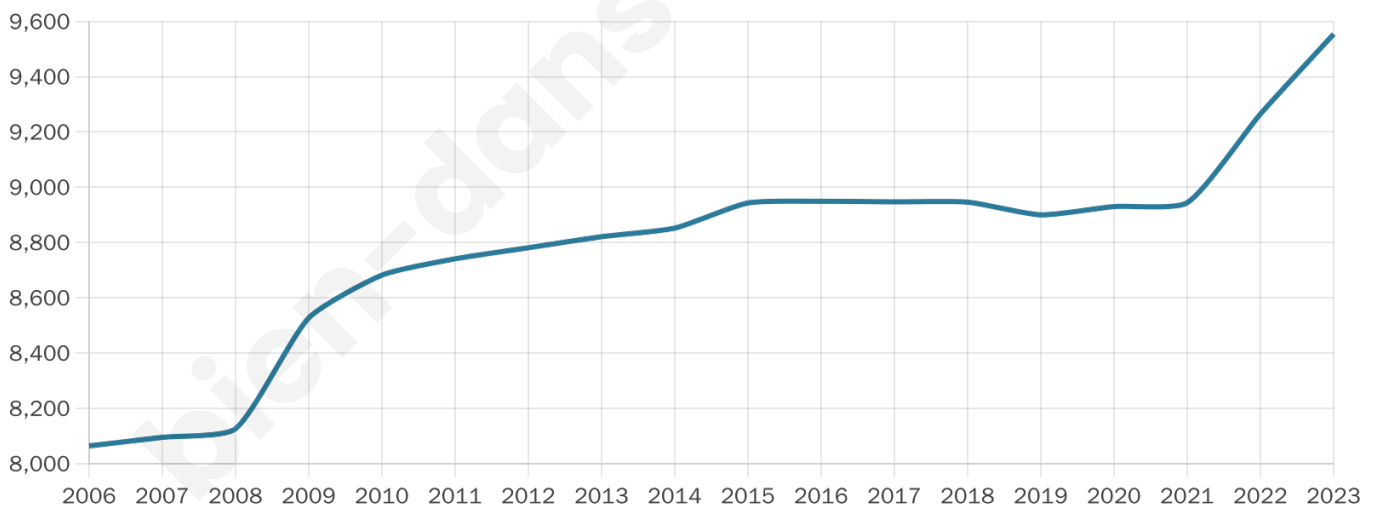

# Statistiques sur la population

Nombre d'habitants

**9 554**

Age moyen

**47 ans**

Pop active

**39.3%**

Taux chômage

**8.7%**

Pop densité

**503 h/km<sup>2</sup>**

Revenu moyen

**25 460 €/an**

## Evolution du nombre d'habitants

Sources : Institut national de la statistique et des études économiques (insee) selon Les dernières parutions officielles de 2024 portant sur les années 2020, 2021 et 2022.