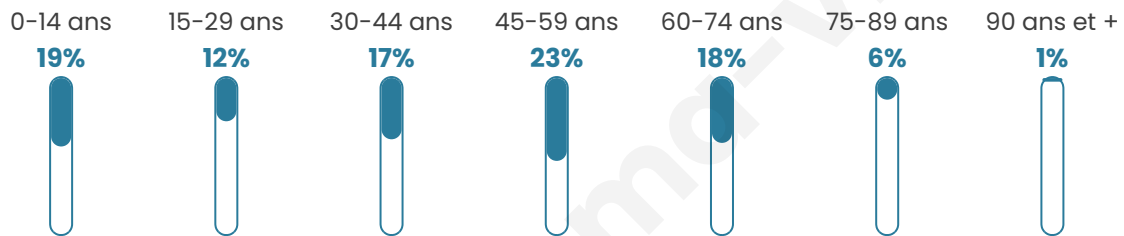

1 167

Age moyen

42 ans

Pop active

46.2%

Taux chômage

5.9%

Pop densité

167 h/km²

Revenu moyen

26 990 €/an

Evolution du nombre d'habitants

Sources : Institut national de la statistique et des études économiques (insee) selon Les dernières parutions officielles de 2024 portant sur les années 2020, 2021 et 2022.

Tranche d'âge

Activité professionnelle

Niveau de diplôme

Composition des ménages

Profils électoraux

Premier tour

	Emmanuel MACRON	29.92 %
	Jean-Luc MÉLENCHON	18.17 %
	Marine LE PEN	17.35 %
	Jean LASSALLE	10.11 %
	Éric ZEMMOUR	7.38 %
	Yannick JADOT	4.78 %
	Valérie PÉCRESE	4.64 %
	Nicolas DUPONT- AIGNAN	3.42 %
	Anne HIDALGO	2.32 %
	Fabien ROUSSEL	1.23 %
	Philippe POUTOU	0.41 %
	Nathalie ARTHAUD	0.27 %

869 inscrits

Participation : 85.39%

Votes blancs : 1.08%

Votes nuls : 0.27%

Second tour

	Emmanuel MACRON	63 %
	Marine LE PEN	37 %

872 inscrits

Participation : 84.63%