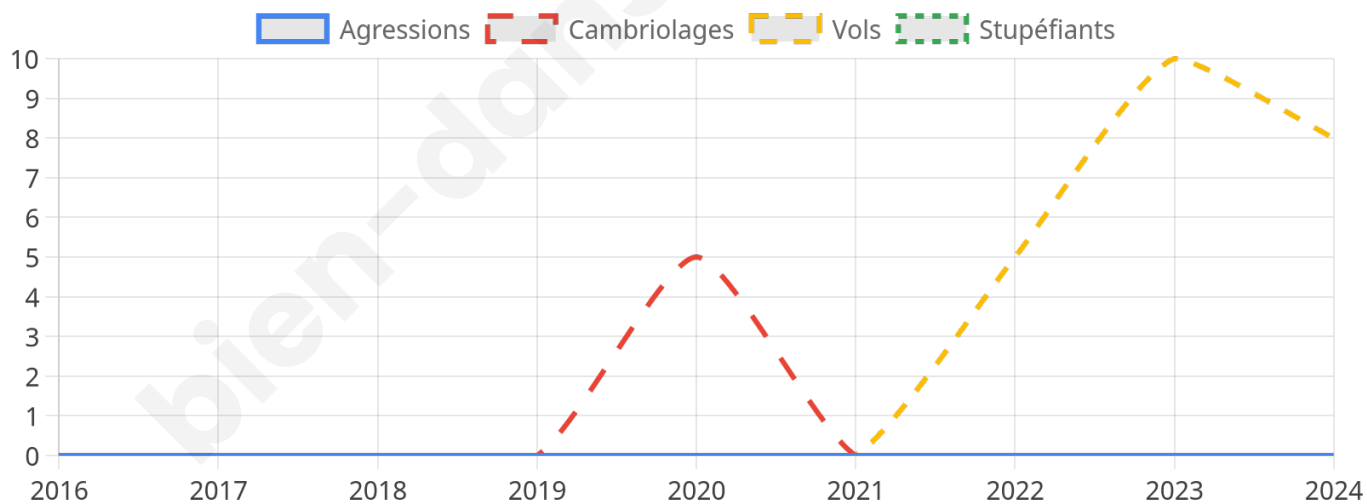

Sécurité

Agressions physiques / sexuelles

0

Cambriolages

0

Vols / dégradations

8

Stupéfiants

0

Evolution du nombre d'infractions