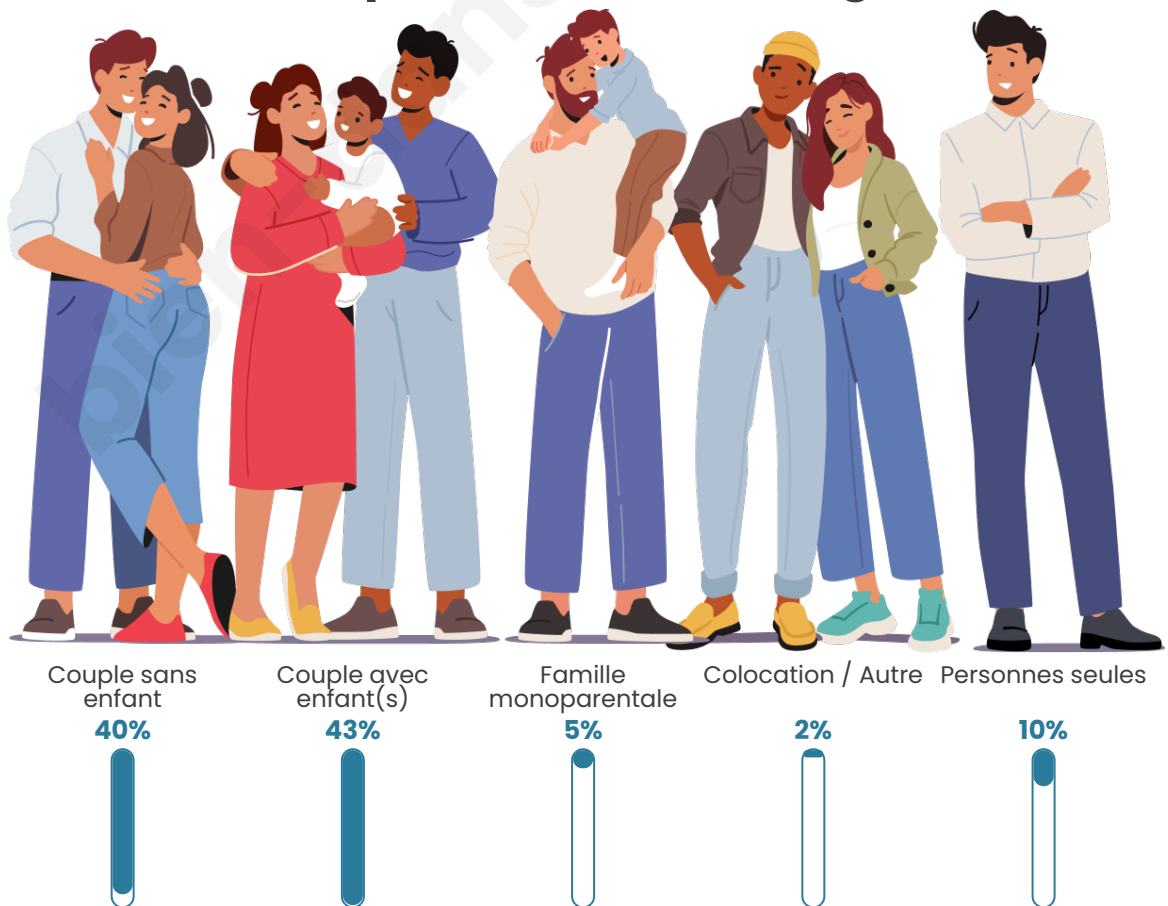

Tranche d'âge

Activité professionnelle

Niveau de diplôme

Composition des ménages

Profils électoraux

Premier tour

	Emmanuel MACRON	29.92 %
	Jean-Luc MÉLENCHON	18.17 %
	Marine LE PEN	17.35 %
	Jean LASSALLE	10.11 %
	Éric ZEMMOUR	7.38 %
	Yannick JADOT	4.78 %
	Valérie PÉCRESE	4.64 %
	Nicolas DUPONT- AIGNAN	3.42 %
	Anne HIDALGO	2.32 %
	Fabien ROUSSEL	1.23 %
	Philippe POUTOU	0.41 %
	Nathalie ARTHAUD	0.27 %