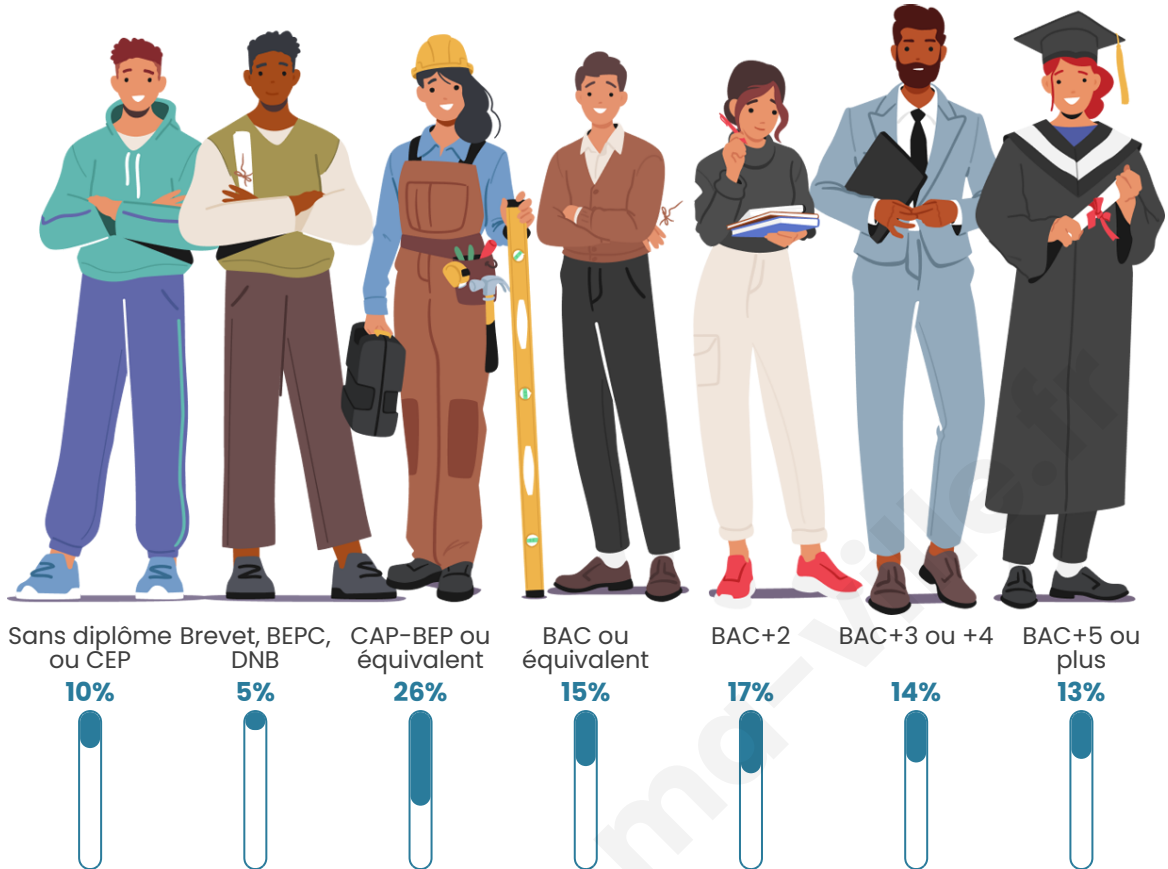

Tranche d'âge

Activité professionnelle

Niveau de diplôme

Composition des ménages

Profils électoraux

Premier tour

	Emmanuel MACRON	29.92 %
	Jean-Luc MÉLENCHON	18.17 %
	Marine LE PEN	17.35 %
	Jean LASSALLE	10.11 %
	Éric ZEMMOUR	7.38 %
	Yannick JADOT	4.78 %
	Valérie PÉCRESE	4.64 %
	Nicolas DUPONT- AIGNAN	3.42 %
	Anne HIDALGO	2.32 %
	Fabien ROUSSEL	1.23 %
	Philippe POUTOU	0.41 %
	Nathalie ARTHAUD	0.27 %