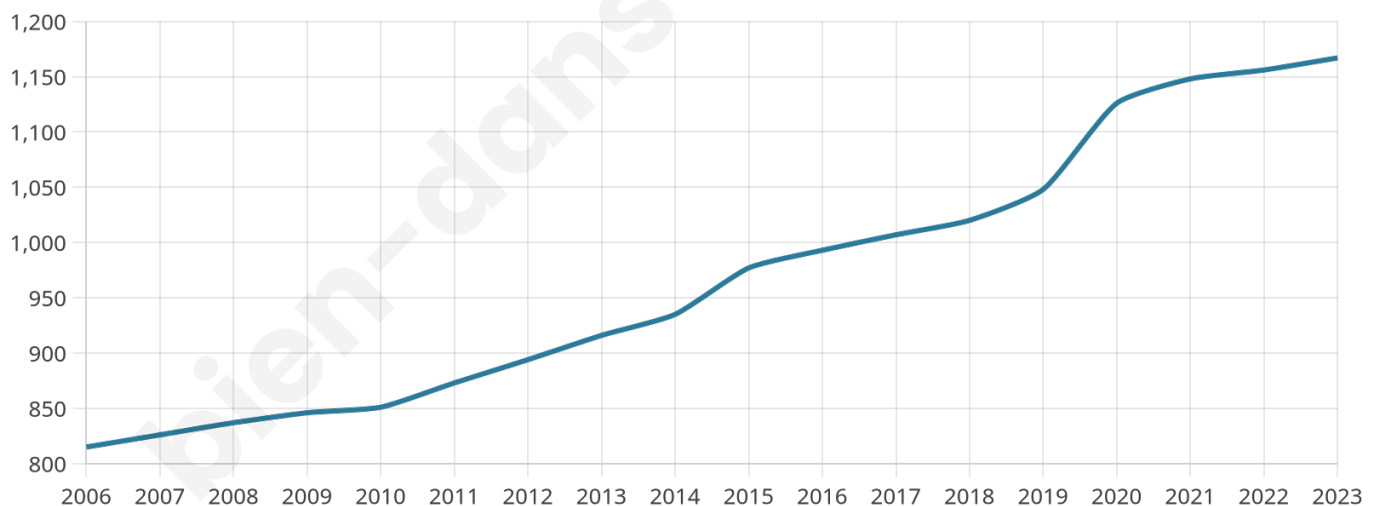

Version web

Ville de Sendets

Présenté par

BIEN dans
ma **VILLE** 

Sommaire

Situation géographique	3
Statistiques sur la population	4
Evolution du nombre d'habitants	4
Tranche d'âge	5
0-14 ans	5
15-29 ans	5
30-44 ans	5
45-59 ans	5
60-74 ans	5
75-89 ans	5
90 ans et +	5
Activité professionnelle	5
Agriculteurs	5
Artisans, Commerçants	5
Cadres et sup.	5
Professions intermédiaires	5
Employé	5
Ouvrier	5
Retraité	5
Autres	5
Niveau de diplôme	6
Sans diplôme ou CEP	6
Brevet, BEPC, DNB	6
CAP-BEP ou équivalent	6
BAC ou équivalent	6
BAC+2	6
BAC+3 ou +4	6
BAC+5 ou plus	6
Composition des ménages	6
Couple sans enfant	6
Couple avec enfant(s)	6
Famille monoparentale	6
Colocation / Autre	6
Personnes seules	6
Profils électoraux	7
Premier tour	7
Sécurité	8
Evolution du nombre d'infractions	8
Pour comparer	9
Services à la population	10
Commerce	10
Éducation	10
Villes autour de Sendets	11
Avis sur la ville de Sendets	12
Moyenne par critère	12
Villes autour de Sendets	12
Répartition des avis par note	12
Répartition des avis par note	12

1 167

Age moyen

42 ans

Pop active

46.2%

Taux chômage

5.9%

Pop densité

167 h/km²

Revenu moyen

26 990 €/an

Evolution du nombre d'habitants

Sources : Institut national de la statistique et des études économiques (insee) selon Les dernières parutions officielles de 2024 portant sur les années 2020, 2021 et 2022.