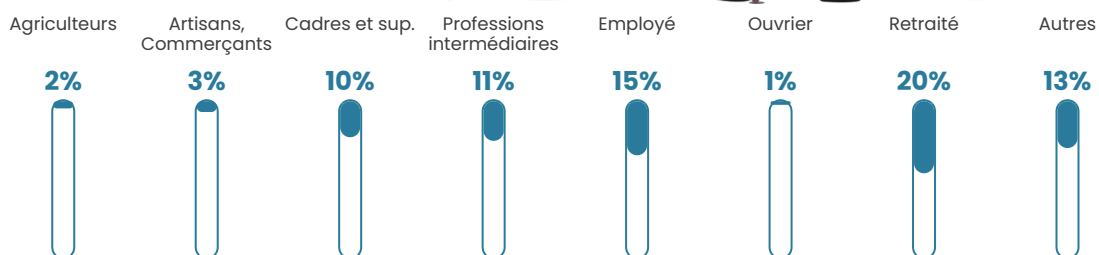

167 h/km²

Revenu moyen

26 990 €/an

Evolution du nombre d'habitants

Sources : Institut national de la statistique et des études économiques (insee) selon Les dernières parutions officielles de 2024 portant sur les années 2020, 2021 et 2022.

Tranche d'âge

Activité professionnelle

Niveau de diplôme

Composition des ménages

Profils électoraux

Premier tour

	Emmanuel MACRON	29.92 %
	Jean-Luc MÉLENCHON	18.17 %
	Marine LE PEN	17.35 %
	Jean LASSALLE	10.11 %
	Éric ZEMMOUR	7.38 %
	Yannick JADOT	4.78 %
	Valérie PÉCRESE	4.64 %
	Nicolas DUPONT- AIGNAN	3.42 %
	Anne HIDALGO	2.32 %
	Fabien ROUSSEL	1.23 %
	Philippe POUTOU	0.41 %
	Nathalie ARTHAUD	0.27 %