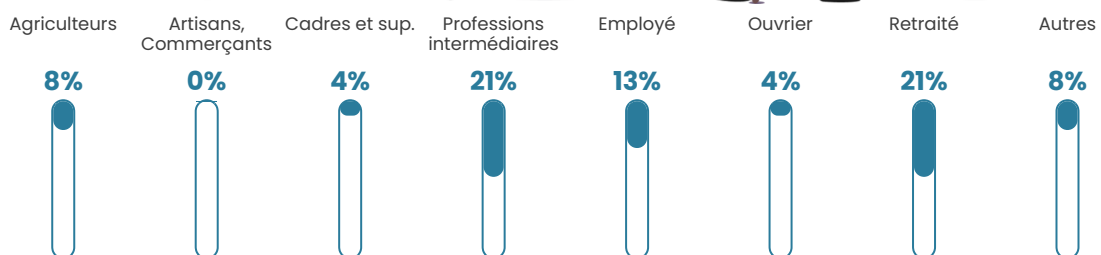

Revenu moyen

21 910 €/an

Evolution du nombre d'habitants

Sources : Institut national de la statistique et des études économiques (insee) selon Les dernières parutions officielles de 2024 portant sur les années 2020, 2021 et 2022.

Tranche d'âge

Activité professionnelle

Niveau de diplôme

Composition des ménages

Profils électoraux

Premier tour

	Marine LE PEN	26.58 %
	Emmanuel MACRON	22.78 %
	Jean-Luc MÉLENCHON	20.25 %
	Yannick JADOT	8.86 %
	Jean LASSALLE	6.33 %
	Anne HIDALGO	5.06 %
	Fabien ROUSSEL	2.53 %
	Éric ZEMMOUR	2.53 %
	Valérie PÉCRESSE	2.53 %
	Nathalie ARTHAUD	1.27 %
	Philippe POUTOU	1.27 %
	Nicolas DUPONT- AIGNAN	0.00 %