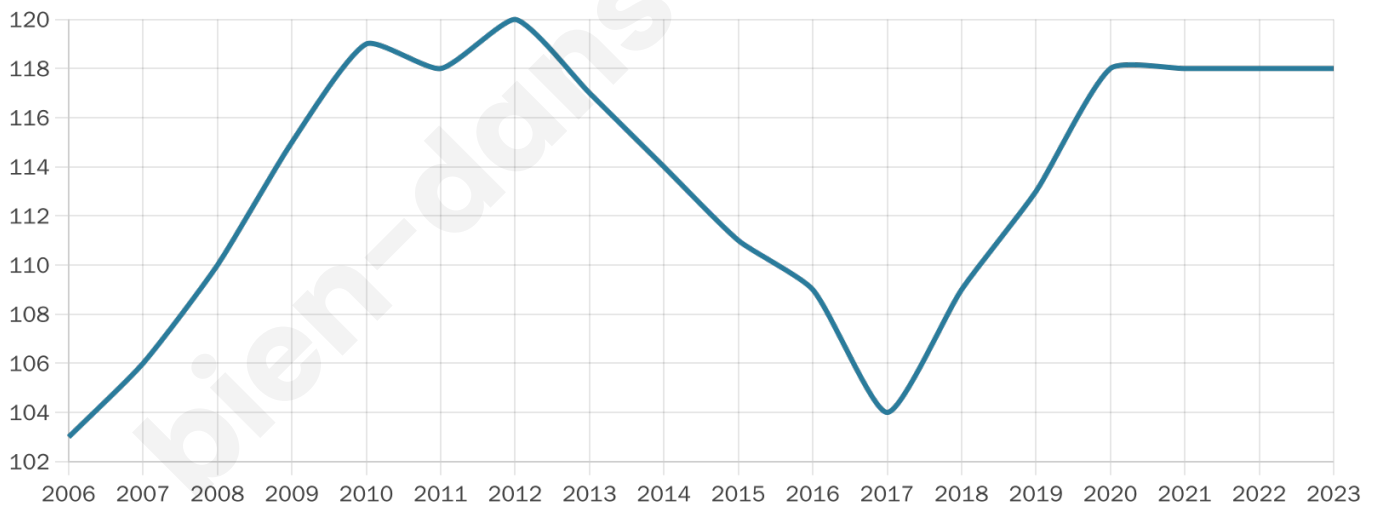

Version web

Ville de Sénarens

Présenté par

BIEN dans
ma **VILLE** 

Sommaire

Situation géographique	3
Statistiques sur la population	4
Evolution du nombre d'habitants	4
Tranche d'âge	5
0-14 ans	5
15-29 ans	5
30-44 ans	5
45-59 ans	5
60-74 ans	5
75-89 ans	5
90 ans et +	5
Activité professionnelle	5
Agriculteurs	5
Artisans, Commerçants	5
Cadres et sup.	5
Professions intermédiaires	5
Employé	5
Ouvrier	5
Retraité	5
Autres	5
Niveau de diplôme	6
Sans diplôme ou CEP	6
Brevet, BEPC, DNB	6
CAP-BEP ou équivalent	6
BAC ou équivalent	6
BAC+2	6
BAC+3 ou +4	6
BAC+5 ou plus	6
Composition des ménages	6
Couple sans enfant	6
Couple avec enfant(s)	6
Famille monoparentale	6
Colocation / Autre	6
Personnes seules	6
Profils électoraux	7
Premier tour	7
Sécurité	8
Evolution du nombre d'infractions	8
Pour comparer	9
Services à la population	10
Commerce	10
Éducation	10
Villes autour de Sénarens	11

Age moyen

43 ans

Pop active

45.8%

Taux chômage

7.8%

Pop densité

20 h/km²

Revenu moyen

21 910 €/an

Evolution du nombre d'habitants

Sources : Institut national de la statistique et des études économiques (insee) selon Les dernières parutions officielles de 2024 portant sur les années 2020, 2021 et 2022.