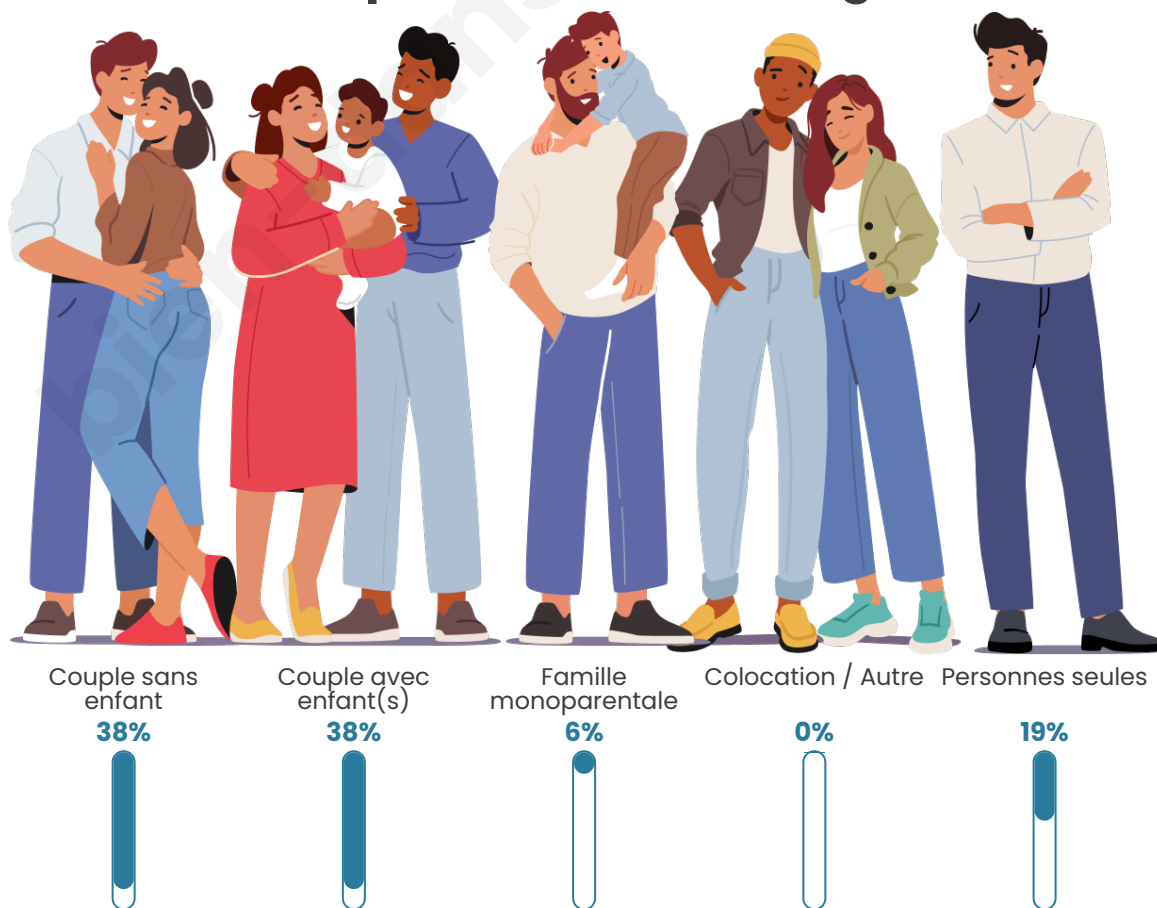

Tranche d'âge

Activité professionnelle

Niveau de diplôme

Composition des ménages

Profils électoraux

Premier tour

	Marine LE PEN	26.58 %
	Emmanuel MACRON	22.78 %
	Jean-Luc MÉLENCHON	20.25 %
	Yannick JADOT	8.86 %
	Jean LASSALLE	6.33 %
	Anne HIDALGO	5.06 %
	Fabien ROUSSEL	2.53 %
	Éric ZEMMOUR	2.53 %
	Valérie PÉCRESSE	2.53 %
	Nathalie ARTHAUD	1.27 %
	Philippe POUTOU	1.27 %
	Nicolas DUPONT- AIGNAN	0.00 %