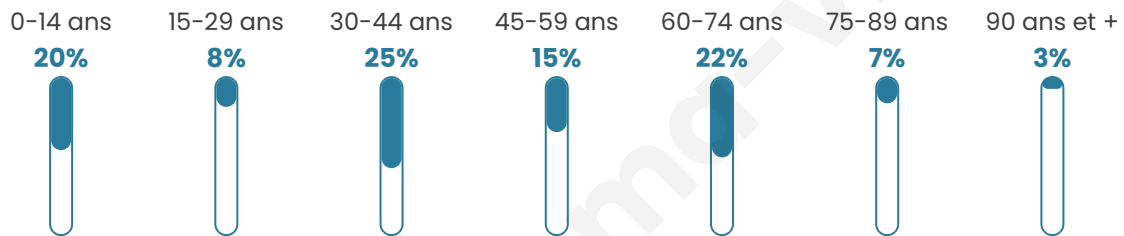

Age moyen

43 ans

Pop active

45.8%

Taux chômage

7.8%

Pop densité

20 h/km²

Revenu moyen

21 910 €/an

Evolution du nombre d'habitants

Sources : Institut national de la statistique et des études économiques (insee) selon Les dernières parutions officielles de 2024 portant sur les années 2020, 2021 et 2022.

Tranche d'âge

Activité professionnelle

Niveau de diplôme

Composition des ménages

Profils électoraux

Premier tour

	Marine LE PEN	26.58 %
	Emmanuel MACRON	22.78 %
	Jean-Luc MÉLENCHON	20.25 %
	Yannick JADOT	8.86 %
	Jean LASSALLE	6.33 %
	Anne HIDALGO	5.06 %
	Fabien ROUSSEL	2.53 %
	Éric ZEMMOUR	2.53 %
	Valérie PÉCRESSE	2.53 %
	Nathalie ARTHAUD	1.27 %
	Philippe POUTOU	1.27 %
	Nicolas DUPONT- AIGNAN	0.00 %