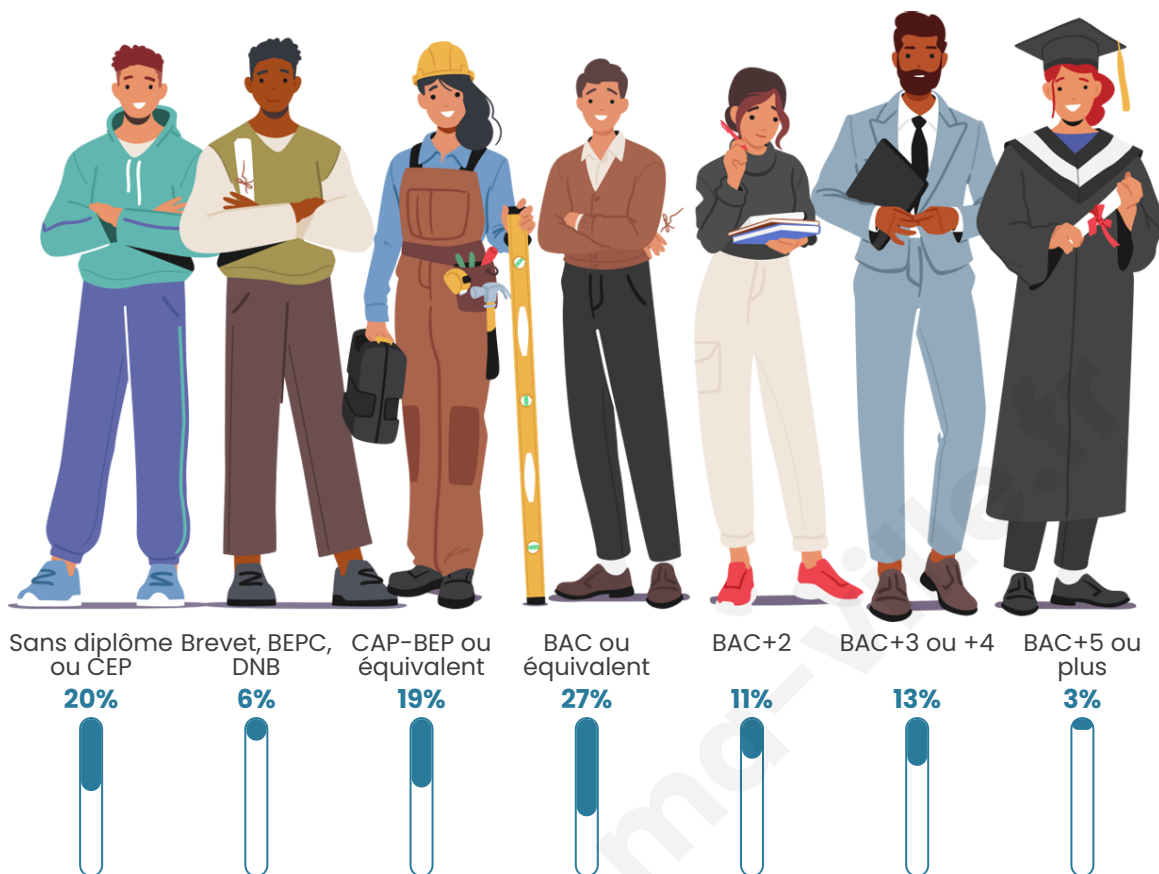

Age moyen

43 ans

Pop active

45.8%

Taux chômage

7.8%

Pop densité

20 h/km²

Tranche d'âge

Activité professionnelle

Niveau de diplôme

Composition des ménages

Profils électoraux

Premier tour

	Marine LE PEN	26.58 %
	Emmanuel MACRON	22.78 %
	Jean-Luc MÉLENCHON	20.25 %
	Yannick JADOT	8.86 %
	Jean LASSALLE	6.33 %
	Anne HIDALGO	5.06 %
	Fabien ROUSSEL	2.53 %
	Éric ZEMMOUR	2.53 %
	Valérie PÉCRESSE	2.53 %
	Nathalie ARTHAUD	1.27 %
	Philippe POUTOU	1.27 %
	Nicolas DUPONT- AIGNAN	0.00 %