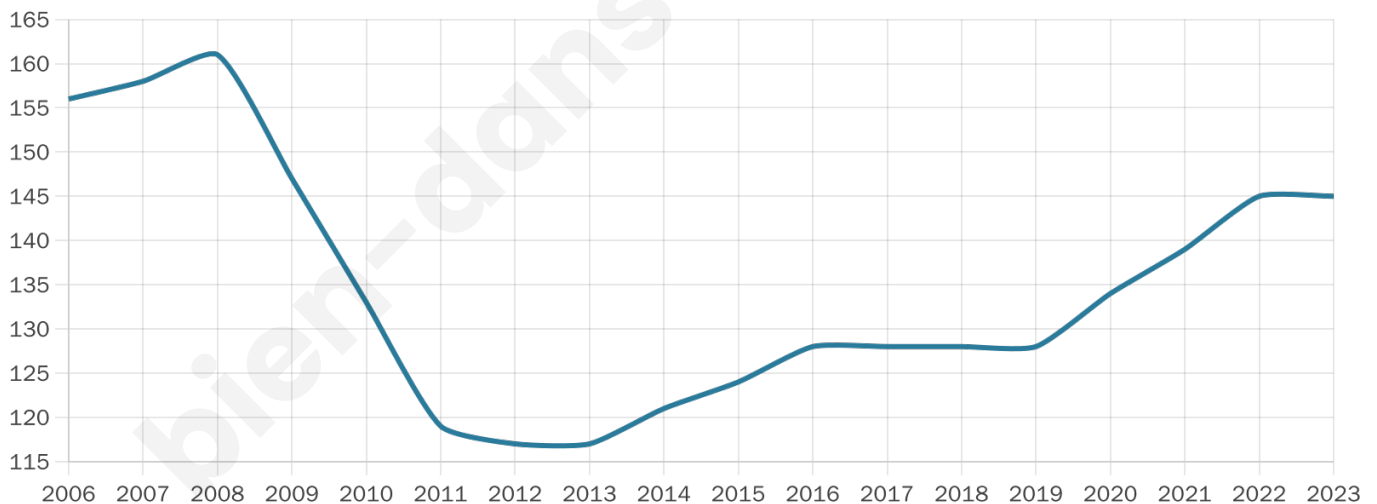

Version web

Ville de Sénaiillac-Lauzès

Présenté par

BIEN dans
ma **VILLE** 

Sommaire

Situation géographique	3
Statistiques sur la population	4
Evolution du nombre d'habitants	4
Tranche d'âge	5
0-14 ans	5
15-29 ans	5
30-44 ans	5
45-59 ans	5
60-74 ans	5
75-89 ans	5
90 ans et +	5
Activité professionnelle	5
Agriculteurs	5
Artisans, Commerçants	5
Cadres et sup.	5
Professions intermédiaires	5
Employé	5
Ouvrier	5
Retraité	5
Autres	5
Niveau de diplôme	6
Sans diplôme ou CEP	6
Brevet, BEPC, DNB	6
CAP-BEP ou équivalent	6
BAC ou équivalent	6
BAC+2	6
BAC+3 ou +4	6
BAC+5 ou plus	6
Composition des ménages	6
Couple sans enfant	6
Couple avec enfant(s)	6
Famille monoparentale	6
Colocation / Autre	6
Personnes seules	6
Profils électoraux	7
Premier tour	7
Sécurité	8
Evolution du nombre d'infractions	8
Pour comparer	9
Services à la population	10
Commerce	10
Éducation	10
Villes autour de Sénailac-Lauzès	12

55 ans

Pop active

33.8%

Taux chômage

10.4%

Pop densité

6 h/km²

Revenu moyen

19 940 €/an

Evolution du nombre d'habitants

Sources : Institut national de la statistique et des études économiques (insee) selon Les dernières parutions officielles de 2024 portant sur les années 2020, 2021 et 2022.