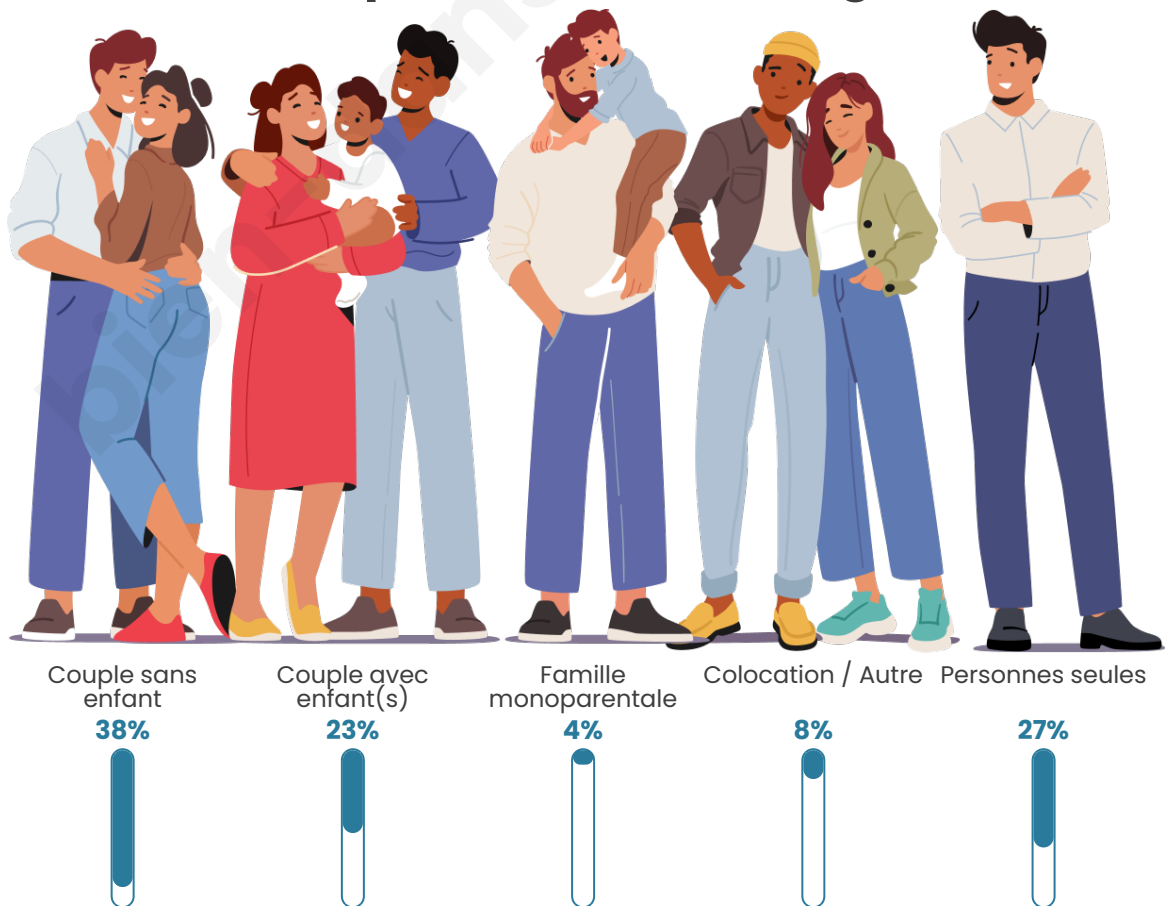

Tranche d'âge

Activité professionnelle

Niveau de diplôme

Composition des ménages

Profils électoraux

Premier tour

	Emmanuel MACRON	28.97 %
	Jean-Luc MÉLENCHON	25.23 %
	Marine LE PEN	11.21 %
	Valérie PÉCRESSE	10.28 %
	Jean LASSALLE	6.54 %
	Éric ZEMMOUR	5.61 %
	Philippe POUTOU	3.74 %
	Fabien ROUSSEL	2.80 %
	Yannick JADOT	2.80 %
	Nicolas DUPONT- AIGNAN	1.87 %
	Anne HIDALGO	0.93 %
	Nathalie ARTHAUD	0.00 %