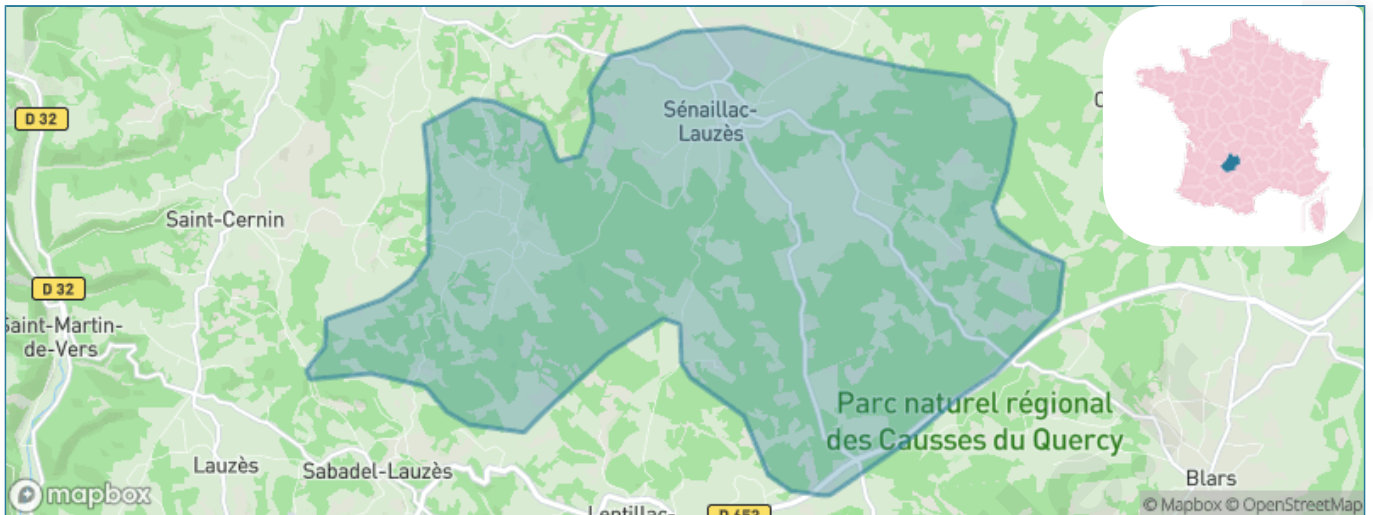

Version web

Ville de Sénaiillac-Lauzès

Présenté par

BIEN dans
ma **VILLE** 

Sommaire

Situation géographique	3
Statistiques sur la population	4
Evolution du nombre d'habitants	4
Tranche d'âge	5
0-14 ans	5
15-29 ans	5
30-44 ans	5
45-59 ans	5
60-74 ans	5
75-89 ans	5
90 ans et +	5
Activité professionnelle	5
Agriculteurs	5
Artisans, Commerçants	5
Cadres et sup.	5
Professions intermédiaires	5
Employé	5
Ouvrier	5
Retraité	5
Autres	5
Niveau de diplôme	6
Sans diplôme ou CEP	6
Brevet, BEPC, DNB	6
CAP-BEP ou équivalent	6
BAC ou équivalent	6
BAC+2	6
BAC+3 ou +4	6
BAC+5 ou plus	6
Composition des ménages	6
Couple sans enfant	6
Couple avec enfant(s)	6
Famille monoparentale	6
Colocation / Autre	6
Personnes seules	6
Profils électoraux	7
Premier tour	7
Sécurité	8
Evolution du nombre d'infractions	8
Pour comparer	9
Services à la population	10
Commerce	10
Éducation	10
Villes autour de Sénailac-Lauzès	12

Situation géographique

i Informations clés

- **Région** : Occitanie
- **Département** : Lot
- **Code postal** : 46360
- **Superficie** : 25 km²

Statistiques sur la population

Nombre d'habitants

145

Age moyen