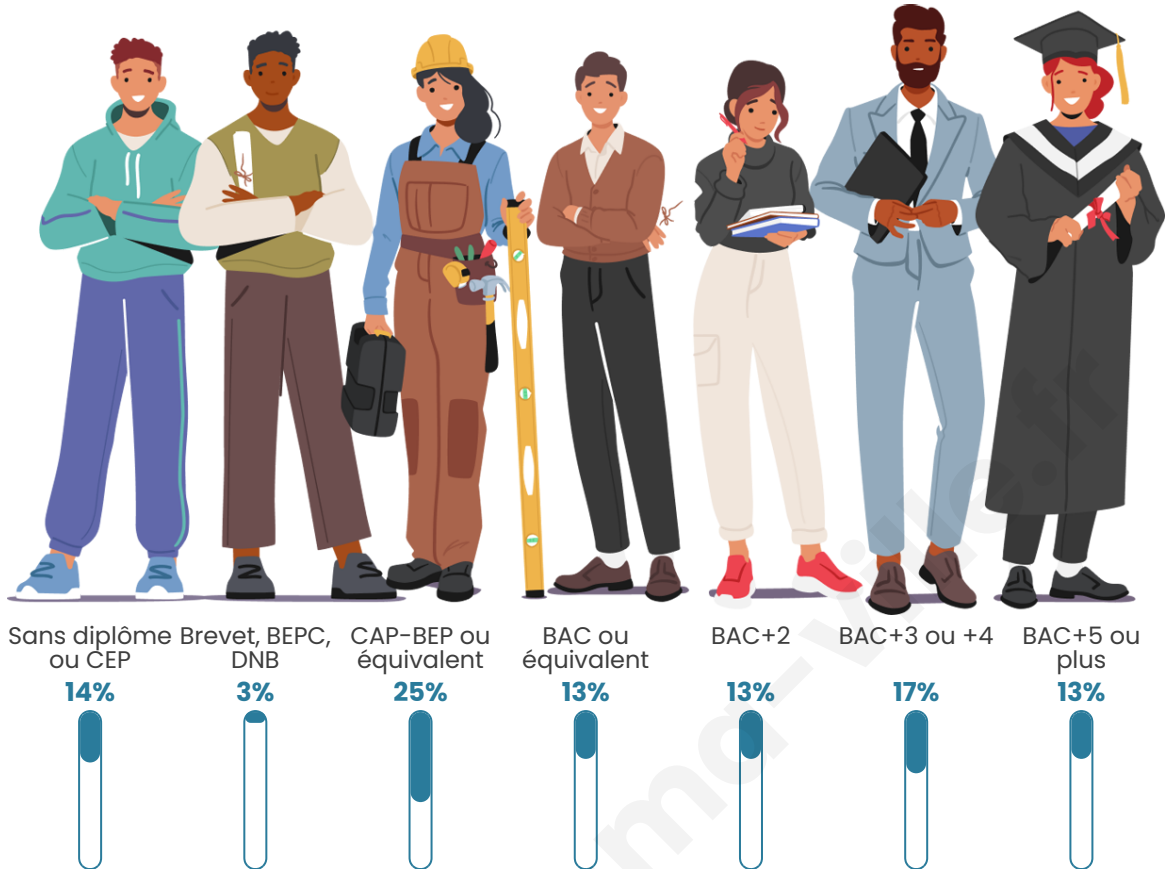

Tranche d'âge

Activité professionnelle

Niveau de diplôme

Composition des ménages

Profils électoraux

Premier tour

	Emmanuel MACRON	28.97 %
	Jean-Luc MÉLENCHON	25.23 %
	Marine LE PEN	11.21 %
	Valérie PÉCRESSE	10.28 %
	Jean LASSALLE	6.54 %
	Éric ZEMMOUR	5.61 %
	Philippe POUTOU	3.74 %
	Fabien ROUSSEL	2.80 %
	Yannick JADOT	2.80 %
	Nicolas DUPONT- AIGNAN	1.87 %
	Anne HIDALGO	0.93 %
	Nathalie ARTHAUD	0.00 %