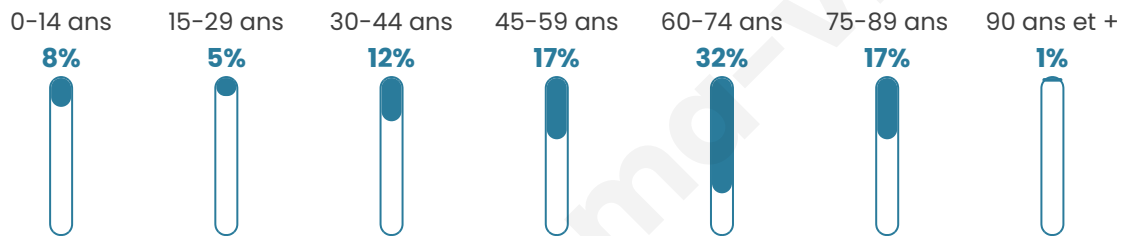

Version web

Ville de Sénaiillac-Lauzès

Présenté par

BIEN dans
ma **VILLE** 

Sommaire

Situation géographique	3
Statistiques sur la population	4
Evolution du nombre d'habitants	4
Tranche d'âge	5
0-14 ans	5
15-29 ans	5
30-44 ans	5
45-59 ans	5
60-74 ans	5
75-89 ans	5
90 ans et +	5
Activité professionnelle	5
Agriculteurs	5
Artisans, Commerçants	5
Cadres et sup.	5
Professions intermédiaires	5
Employé	5
Ouvrier	5
Retraité	5
Autres	5
Niveau de diplôme	6
Sans diplôme ou CEP	6
Brevet, BEPC, DNB	6
CAP-BEP ou équivalent	6
BAC ou équivalent	6
BAC+2	6
BAC+3 ou +4	6
BAC+5 ou plus	6
Composition des ménages	6
Couple sans enfant	6
Couple avec enfant(s)	6
Famille monoparentale	6
Colocation / Autre	6
Personnes seules	6
Profils électoraux	7
Premier tour	7
Sécurité	8
Evolution du nombre d'infractions	8
Pour comparer	9
Services à la population	10
Commerce	10
Éducation	10
Villes autour de Sénailac-Lauzès	12

55 ans

Pop active

33.8%

Taux chômage

10.4%

Pop densité

6 h/km²

Revenu moyen

19 940 €/an

Evolution du nombre d'habitants

Sources : Institut national de la statistique et des études économiques (insee) selon Les dernières parutions officielles de 2024 portant sur les années 2020, 2021 et 2022.

Tranche d'âge

Activité professionnelle

Niveau de diplôme

Composition des ménages

Profils électoraux

Premier tour

	Emmanuel MACRON	28.97 %
	Jean-Luc MÉLENCHON	25.23 %
	Marine LE PEN	11.21 %
	Valérie PÉCRESSE	10.28 %
	Jean LASSALLE	6.54 %
	Éric ZEMMOUR	5.61 %
	Philippe POUTOU	3.74 %
	Fabien ROUSSEL	2.80 %
	Yannick JADOT	2.80 %
	Nicolas DUPONT- AIGNAN	1.87 %
	Anne HIDALGO	0.93 %
	Nathalie ARTHAUD	0.00 %