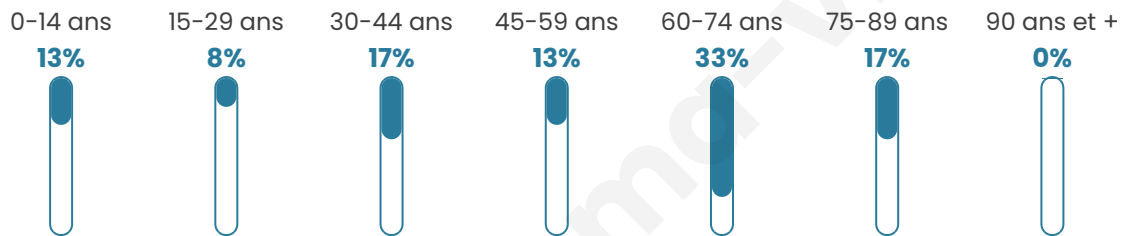

Version web

Ville de Semuy

Présenté par

BIEN dans
ma **VILLE** 

Sommaire

Situation géographique	3
Statistiques sur la population	4
Evolution du nombre d'habitants	4
Tranche d'âge	5
0-14 ans	5
15-29 ans	5
30-44 ans	5
45-59 ans	5
60-74 ans	5
75-89 ans	5
90 ans et +	5
Activité professionnelle	5
Agriculteurs	5
Artisans, Commerçants	5
Cadres et sup.	5
Professions intermédiaires	5
Employé	5
Ouvrier	5
Retraité	5
Autres	5
Niveau de diplôme	7
Sans diplôme ou CEP	7
Brevet, BEPC, DNB	7
CAP-BEP ou équivalent	7
BAC ou équivalent	7
BAC+2	7
BAC+3 ou +4	7
BAC+5 ou plus	7
Composition des ménages	7
Couple sans enfant	7
Couple avec enfant(s)	7
Famille monoparentale	7
Colocation / Autre	7
Personnes seules	7
Profils électoraux	8
Premier tour	8
Sécurité	9
Evolution du nombre d'infractions	9
Pour comparer	10
Services à la population	11
Commerce	11
Éducation	11
Villes autour de Semuy	12

51 ans

Pop active

29.9%

Taux chômage

2.4%

Pop densité

22 h/km²

Revenu moyen

Tranche d'âge

Activité professionnelle

bien-dans-ma-ville.fr

Niveau de diplôme

Composition des ménages

Profils électoraux

Premier tour

	Marine LE PEN	50.79 %
	Emmanuel MACRON	19.05 %
	Jean-Luc MÉLENCHON	14.29 %
	Valérie PÉCRESSE	4.76 %
	Éric ZEMMOUR	3.17 %
	Nathalie ARTHAUD	1.59 %
	Fabien ROUSSEL	1.59 %
	Anne HIDALGO	1.59 %
	Yannick JADOT	1.59 %
	Nicolas DUPONT-AIGNAN	1.59 %
	Jean LASSALLE	0.00 %
	Philippe POUTOU	0.00 %