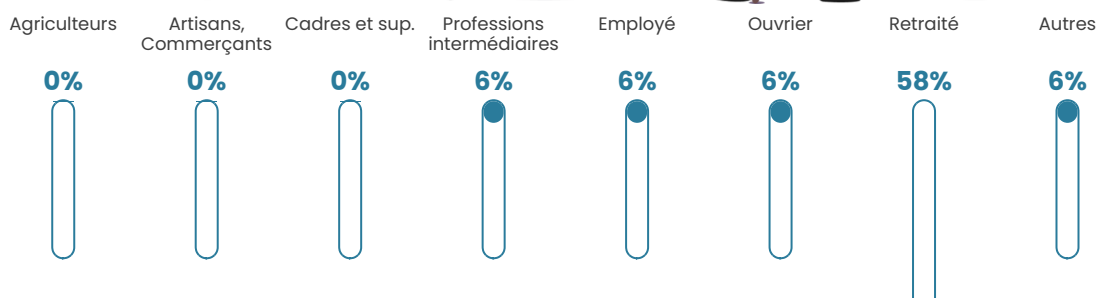

NC

Evolution du nombre d'habitants

Sources : Institut national de la statistique et des études économiques (insee) selon Les dernières parutions officielles de 2024 portant sur les années 2020, 2021 et 2022.

Tranche d'âge

Activité professionnelle

bien-dans-ma-ville.fr

Niveau de diplôme

Composition des ménages

Profils électoraux

Premier tour

	Marine LE PEN	50.79 %
	Emmanuel MACRON	19.05 %
	Jean-Luc MÉLENCHON	14.29 %
	Valérie PÉCRESSE	4.76 %
	Éric ZEMMOUR	3.17 %
	Nathalie ARTHAUD	1.59 %
	Fabien ROUSSEL	1.59 %
	Anne HIDALGO	1.59 %
	Yannick JADOT	1.59 %
	Nicolas DUPONT-AIGNAN	1.59 %
	Jean LASSALLE	0.00 %
	Philippe POUTOU	0.00 %