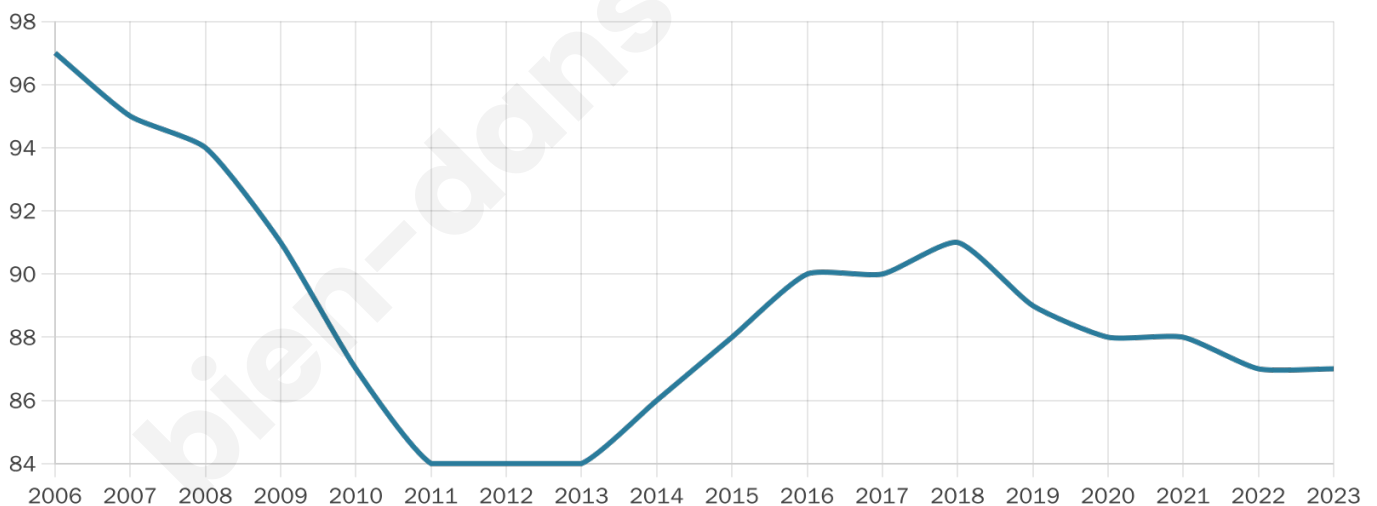

Version web

Ville de Semuy

Présenté par

BIEN dans
ma **VILLE** 

Sommaire

Situation géographique	3
Statistiques sur la population	4
Evolution du nombre d'habitants	4
Tranche d'âge	5
0-14 ans	5
15-29 ans	5
30-44 ans	5
45-59 ans	5
60-74 ans	5
75-89 ans	5
90 ans et +	5
Activité professionnelle	5
Agriculteurs	5
Artisans, Commerçants	5
Cadres et sup.	5
Professions intermédiaires	5
Employé	5
Ouvrier	5
Retraité	5
Autres	5
Niveau de diplôme	7
Sans diplôme ou CEP	7
Brevet, BEPC, DNB	7
CAP-BEP ou équivalent	7
BAC ou équivalent	7
BAC+2	7
BAC+3 ou +4	7
BAC+5 ou plus	7
Composition des ménages	7
Couple sans enfant	7
Couple avec enfant(s)	7
Famille monoparentale	7
Colocation / Autre	7
Personnes seules	7
Profils électoraux	8
Premier tour	8
Sécurité	9
Evolution du nombre d'infractions	9
Pour comparer	10
Services à la population	11
Commerce	11
Éducation	11
Villes autour de Semuy	12

51 ans

Pop active

29.9%

Taux chômage

2.4%

Pop densité

22 h/km²

Revenu moyen

NC

Evolution du nombre d'habitants

Sources : Institut national de la statistique et des études économiques (insee) selon Les dernières parutions officielles de 2024 portant sur les années 2020, 2021 et 2022.