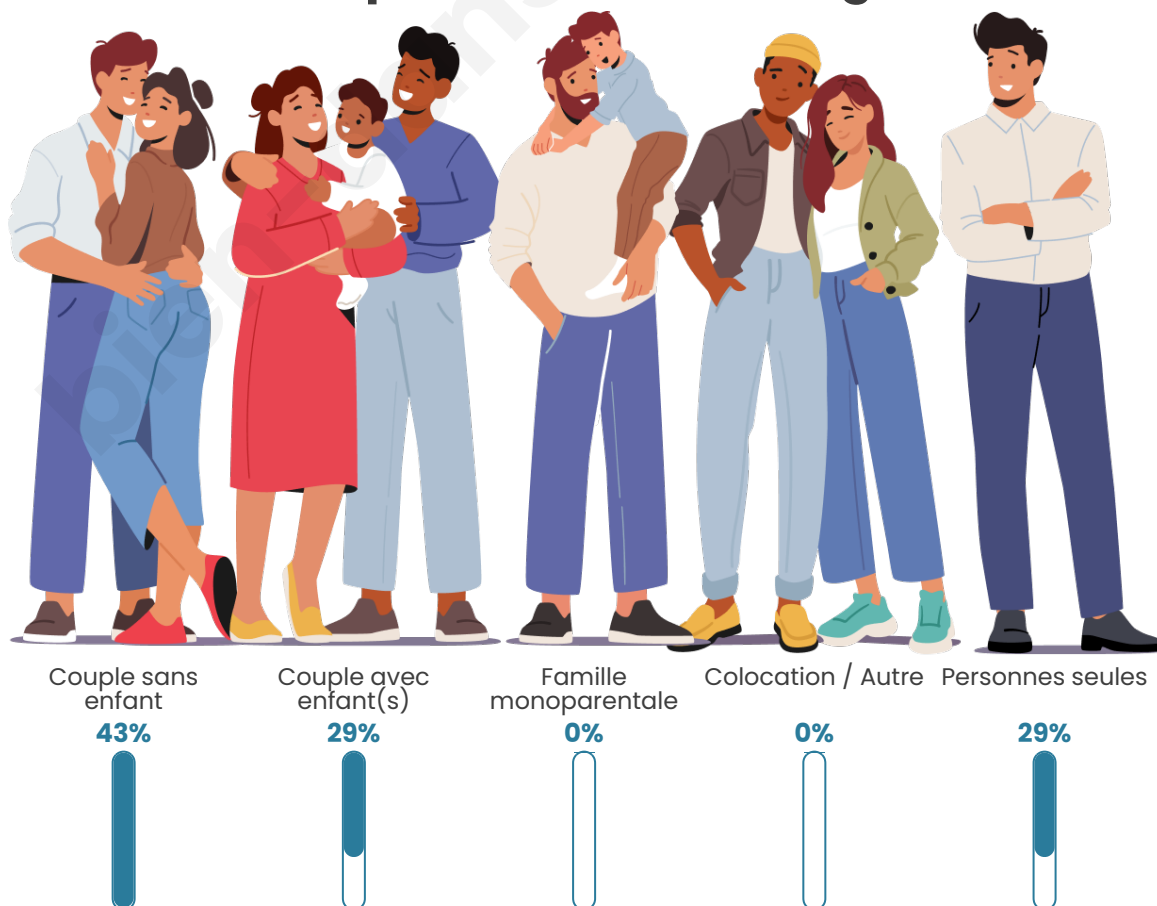

Tranche d'âge

Activité professionnelle

bien-dans-ma-ville.fr

Niveau de diplôme

Composition des ménages

Profils électoraux

Premier tour

	Marine LE PEN	50.79 %
	Emmanuel MACRON	19.05 %
	Jean-Luc MÉLENCHON	14.29 %
	Valérie PÉCRESSE	4.76 %
	Éric ZEMMOUR	3.17 %
	Nathalie ARTHAUD	1.59 %
	Fabien ROUSSEL	1.59 %
	Anne HIDALGO	1.59 %
	Yannick JADOT	1.59 %
	Nicolas DUPONT-AIGNAN	1.59 %
	Jean LASSALLE	0.00 %
	Philippe POUTOU	0.00 %