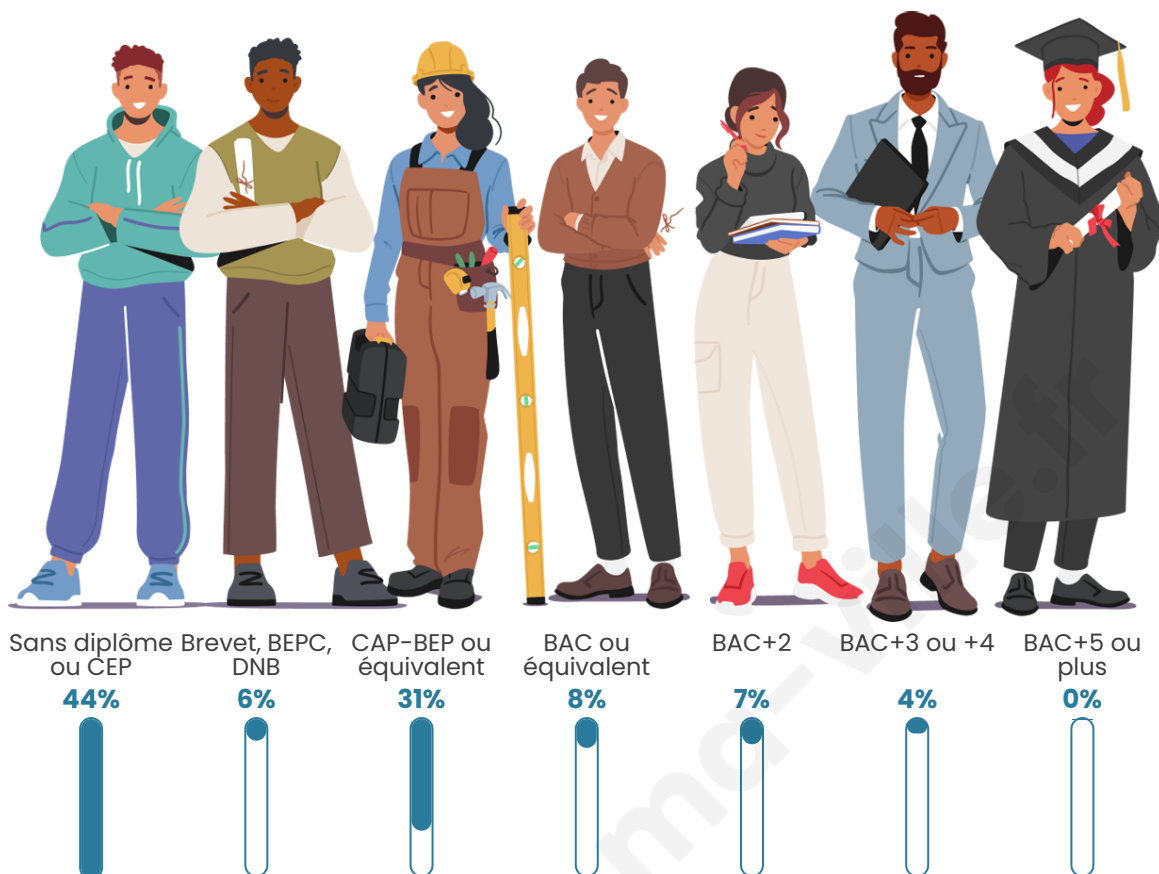

Tranche d'âge

Activité professionnelle

bien-dans-ma-ville.fr

Niveau de diplôme

Composition des ménages

Profils électoraux

Premier tour

	Marine LE PEN	50.79 %
	Emmanuel MACRON	19.05 %
	Jean-Luc MÉLENCHON	14.29 %
	Valérie PÉCRESSE	4.76 %
	Éric ZEMMOUR	3.17 %
	Nathalie ARTHAUD	1.59 %
	Fabien ROUSSEL	1.59 %
	Anne HIDALGO	1.59 %
	Yannick JADOT	1.59 %
	Nicolas DUPONT-AIGNAN	1.59 %
	Jean LASSALLE	0.00 %
	Philippe POUTOU	0.00 %