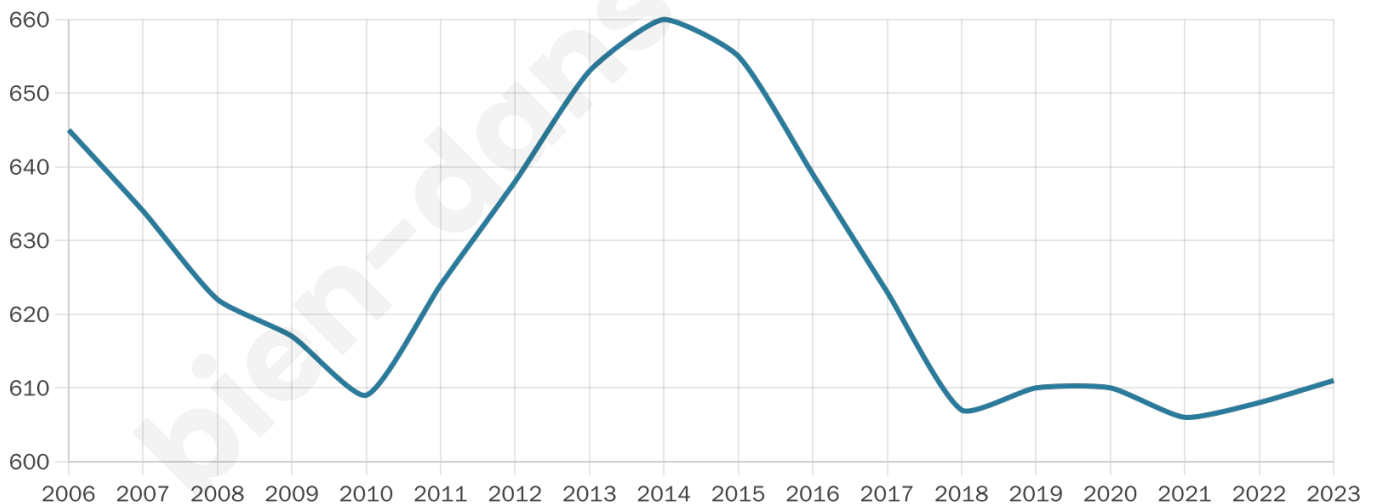

# Statistiques sur la population

Nombre d'habitants

**611**

Age moyen

**55 ans**

Pop active

**29.8%**

Taux chômage

**2.8%**

Pop densité

**41 h/km<sup>2</sup>**

Revenu moyen

**22 710 €/an**

## Evolution du nombre d'habitants

Sources : Institut national de la statistique et des études économiques (insee) selon Les dernières parutions officielles de 2024 portant sur les années 2020, 2021 et 2022.