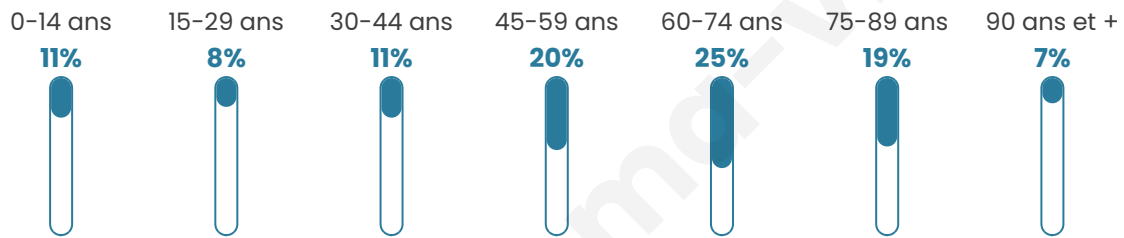

# Statistiques sur la population

Nombre d'habitants

**611**

Age moyen

**55 ans**

Pop active

**29.8%**

Taux chômage

**2.8%**

Pop densité

**41 h/km<sup>2</sup>**

Revenu moyen

**22 710 €/an**

## Evolution du nombre d'habitants

Sources : Institut national de la statistique et des études économiques (insee) selon Les dernières parutions officielles de 2024 portant sur les années 2020, 2021 et 2022.

## Tranche d'âge