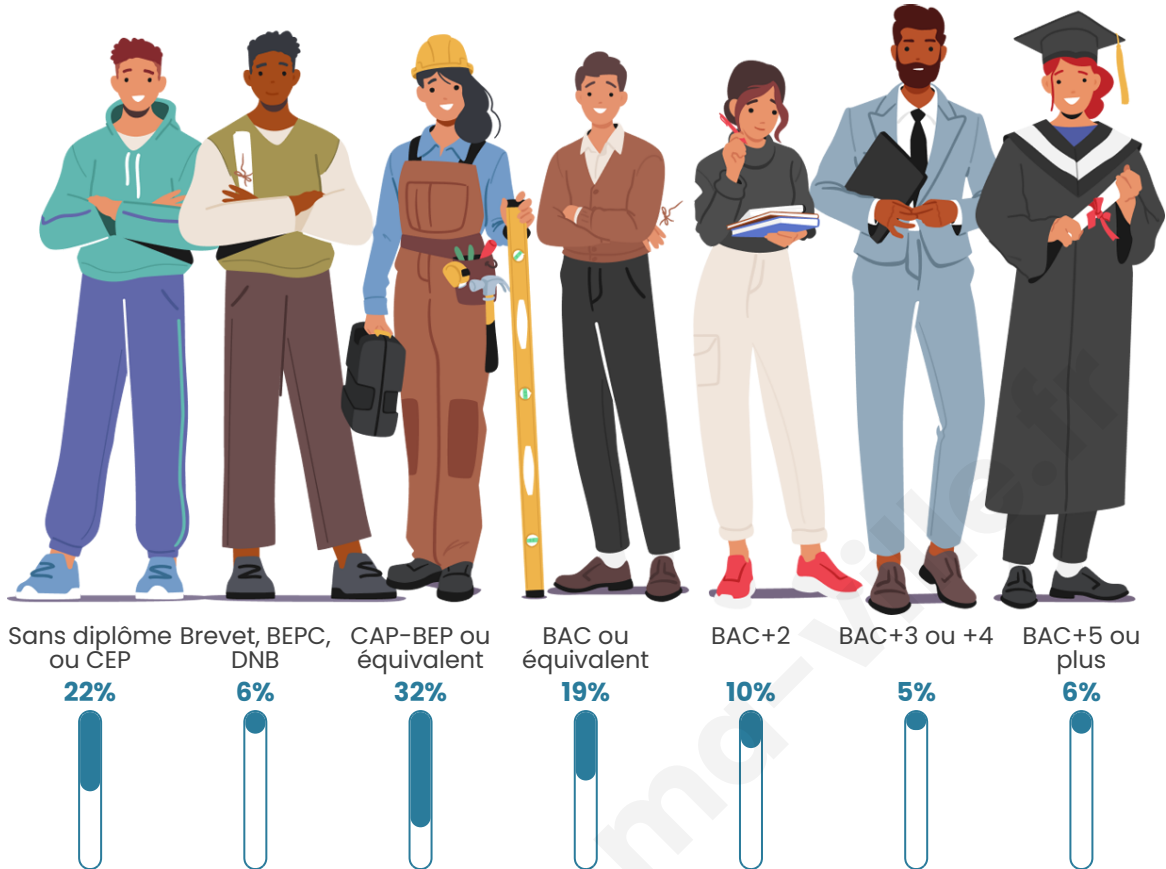

Tranche d'âge

Activité professionnelle

Niveau de diplôme

Composition des ménages

Profils électoraux

Premier tour

	Emmanuel MACRON	33.49 %
	Marine LE PEN	25.23 %
	Jean LASSALLE	11.01 %
	Valérie PÉCRESE	8.72 %
	Éric ZEMMOUR	6.88 %
	Jean-Luc MÉLENCHON	5.05 %
	Nicolas DUPONT- AIGNAN	3.21 %
	Fabien ROUSSEL	2.29 %
	Anne HIDALGO	1.83 %
	Yannick JADOT	1.83 %
	Nathalie ARTHAUD	0.46 %
	Philippe POUTOU	0.00 %