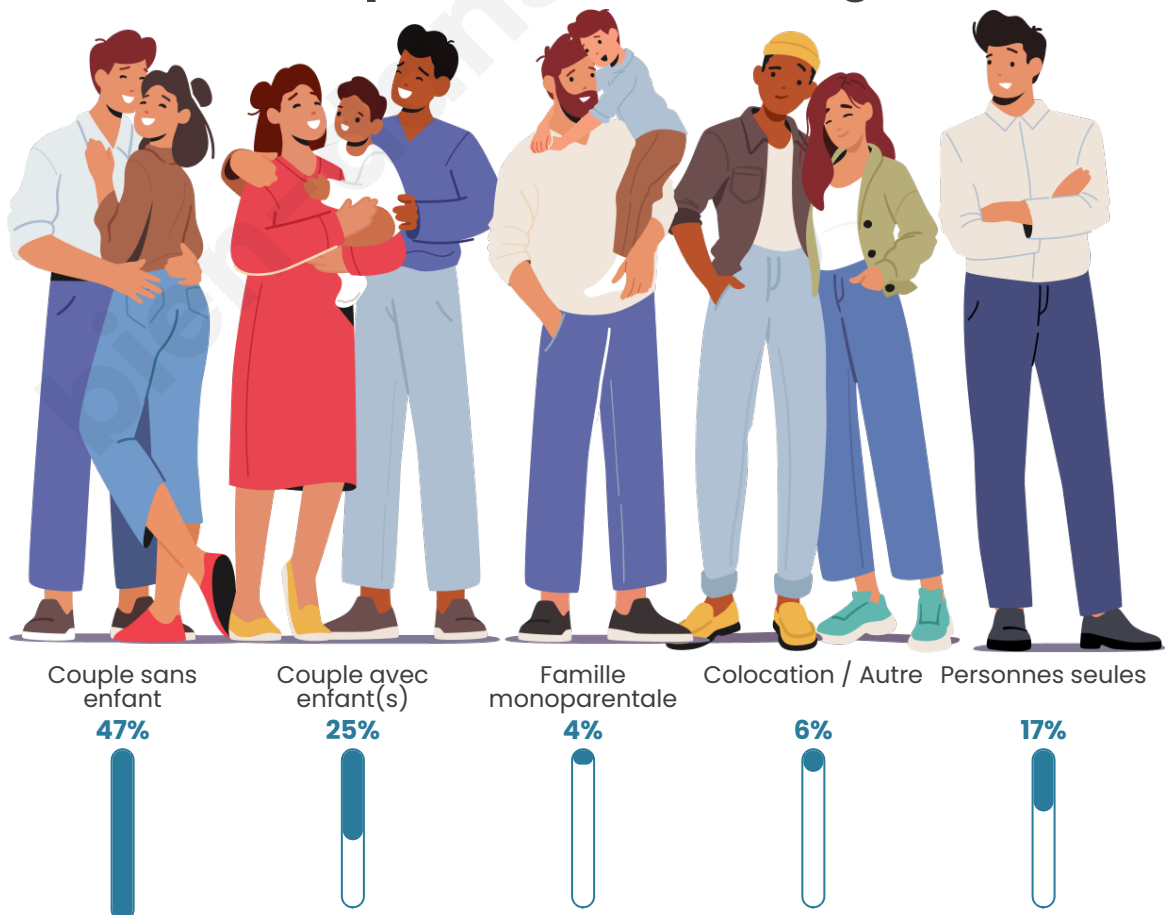

Tranche d'âge

Activité professionnelle

Niveau de diplôme

Composition des ménages

Profils électoraux

Premier tour

	Emmanuel MACRON	33.49 %
	Marine LE PEN	25.23 %
	Jean LASSALLE	11.01 %
	Valérie PÉCRESE	8.72 %
	Éric ZEMMOUR	6.88 %
	Jean-Luc MÉLENCHON	5.05 %
	Nicolas DUPONT- AIGNAN	3.21 %
	Fabien ROUSSEL	2.29 %
	Anne HIDALGO	1.83 %
	Yannick JADOT	1.83 %
	Nathalie ARTHAUD	0.46 %
	Philippe POUTOU	0.00 %