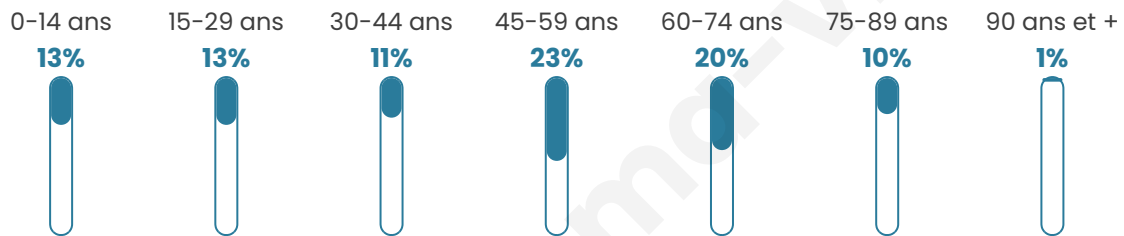

Version web

Ville de Sempesserre

Présenté par

BIEN dans
ma **VILLE** 

Sommaire

Situation géographique	3
Statistiques sur la population	4
Evolution du nombre d'habitants	4
Tranche d'âge	5
0-14 ans	5
15-29 ans	5
30-44 ans	5
45-59 ans	5
60-74 ans	5
75-89 ans	5
90 ans et +	5
Activité professionnelle	5
Agriculteurs	5
Artisans, Commerçants	5
Cadres et sup.	5
Professions intermédiaires	5
Employé	5
Ouvrier	5
Retraité	5
Autres	5
Niveau de diplôme	6
Sans diplôme ou CEP	6
Brevet, BEPC, DNB	6
CAP-BEP ou équivalent	6
BAC ou équivalent	6
BAC+2	6
BAC+3 ou +4	6
BAC+5 ou plus	6
Composition des ménages	6
Couple sans enfant	6
Couple avec enfant(s)	6
Famille monoparentale	6
Colocation / Autre	6
Personnes seules	6
Profils électoraux	7
Premier tour	7
Sécurité	8
Evolution du nombre d'infractions	8
Pour comparer	9
Services à la population	10
Commerce	10
Éducation	10
Villes autour de Sempesserre	11

47 ans

Pop active

40.2%

Taux chômage

3.4%

Pop densité

15 h/km²

Revenu moyen

22 480 €/an

Evolution du nombre d'habitants

Sources : Institut national de la statistique et des études économiques (insee) selon Les dernières parutions officielles de 2024 portant sur les années 2020, 2021 et 2022.

Tranche d'âge

Activité professionnelle

Niveau de diplôme

Composition des ménages

Profils électoraux

Premier tour

	Emmanuel MACRON	33.49 %
	Marine LE PEN	25.23 %
	Jean LASSALLE	11.01 %
	Valérie PÉCRESE	8.72 %
	Éric ZEMMOUR	6.88 %
	Jean-Luc MÉLENCHON	5.05 %
	Nicolas DUPONT- AIGNAN	3.21 %
	Fabien ROUSSEL	2.29 %
	Anne HIDALGO	1.83 %
	Yannick JADOT	1.83 %
	Nathalie ARTHAUD	0.46 %
	Philippe POUTOU	0.00 %