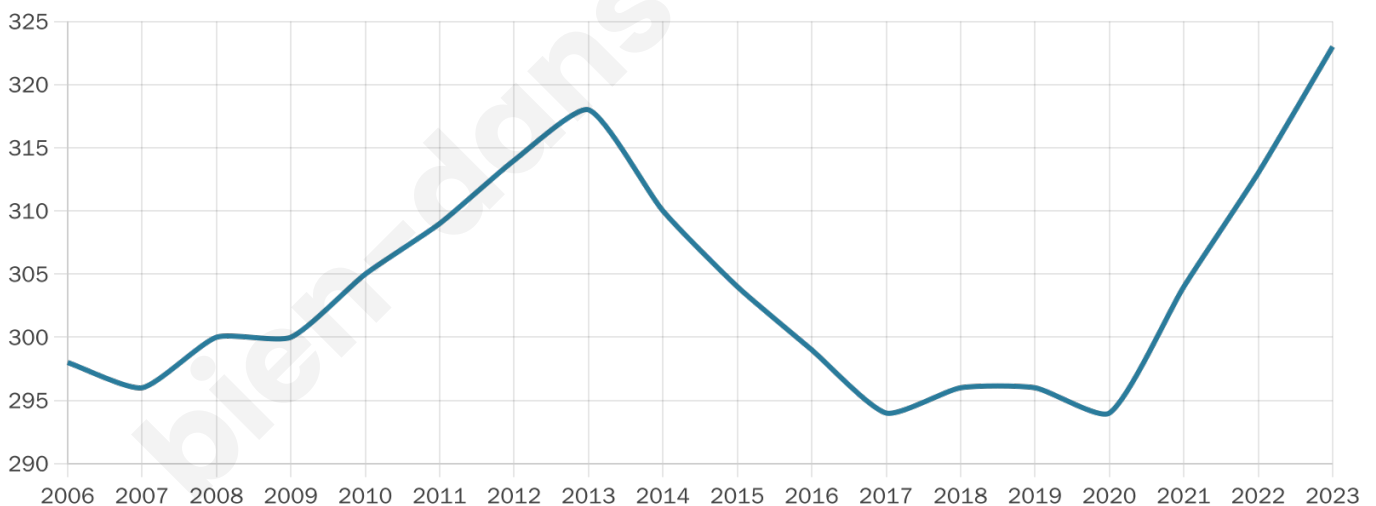

Version web

Ville de Sempesserre

Présenté par

BIEN dans
ma **VILLE** 

Sommaire

Situation géographique	3
Statistiques sur la population	4
Evolution du nombre d'habitants	4
Tranche d'âge	5
0-14 ans	5
15-29 ans	5
30-44 ans	5
45-59 ans	5
60-74 ans	5
75-89 ans	5
90 ans et +	5
Activité professionnelle	5
Agriculteurs	5
Artisans, Commerçants	5
Cadres et sup.	5
Professions intermédiaires	5
Employé	5
Ouvrier	5
Retraité	5
Autres	5
Niveau de diplôme	6
Sans diplôme ou CEP	6
Brevet, BEPC, DNB	6
CAP-BEP ou équivalent	6
BAC ou équivalent	6
BAC+2	6
BAC+3 ou +4	6
BAC+5 ou plus	6
Composition des ménages	6
Couple sans enfant	6
Couple avec enfant(s)	6
Famille monoparentale	6
Colocation / Autre	6
Personnes seules	6
Profils électoraux	7
Premier tour	7
Sécurité	8
Evolution du nombre d'infractions	8
Pour comparer	9
Services à la population	10
Commerce	10
Éducation	10
Villes autour de Sempesserre	11

47 ans

Pop active

40.2%

Taux chômage

3.4%

Pop densité

15 h/km²

Revenu moyen

22 480 €/an

Evolution du nombre d'habitants

Sources : Institut national de la statistique et des études économiques (insee) selon Les dernières parutions officielles de 2024 portant sur les années 2020, 2021 et 2022.