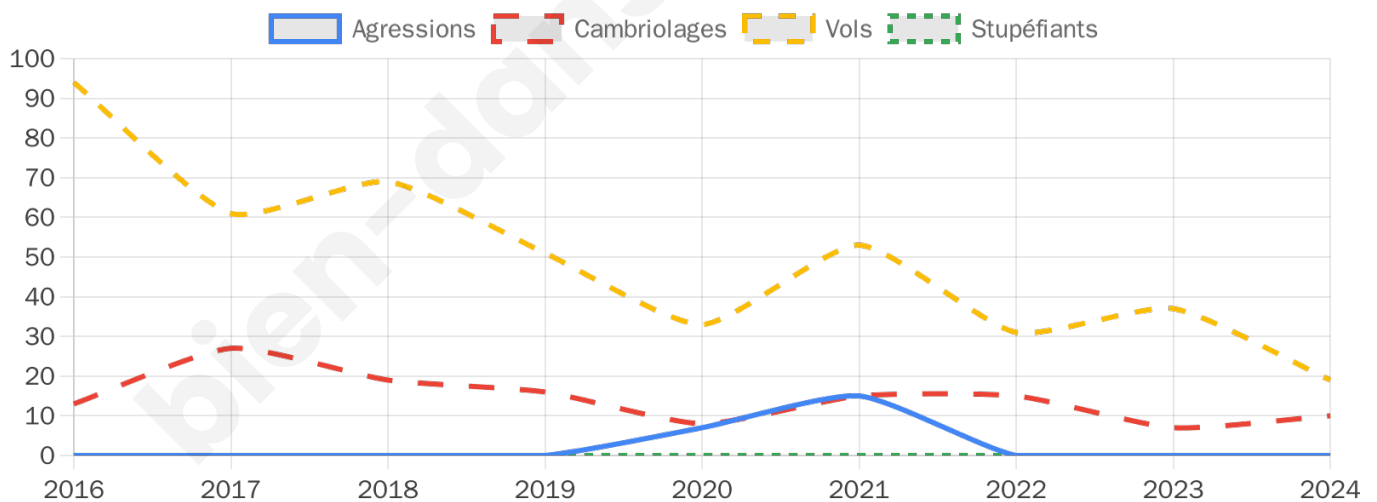

Sécurité

Agressions physiques / sexuelles

0

Cambriolages

10

Vols / dégradations

19

Stupéfiants

0

Evolution du nombre d'infractions