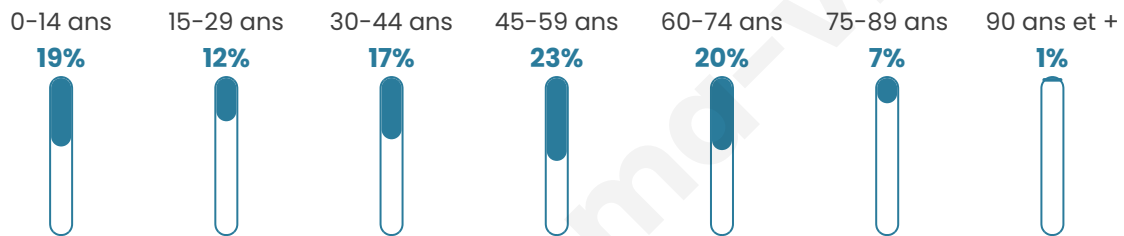

Nombre d'habitants

3 269

Age moyen

42 ans

Pop active

44.5%

Taux chômage

5.2%

Pop densité

467 h/km²

Revenu moyen

26 890 €/an

Evolution du nombre d'habitants

Sources : Institut national de la statistique et des études économiques (insee) selon Les dernières parutions officielles de 2024 portant sur les années 2020, 2021 et 2022.

Tranche d'âge

Activité professionnelle

Niveau de diplôme

Composition des ménages

Profils électoraux

Premier tour

	Emmanuel MACRON	34.58 %
	Jean-Luc MÉLENCHON	20.12 %
	Marine LE PEN	19.17 %
	Éric ZEMMOUR	5.91 %
	Yannick JADOT	5.01 %
	Valérie PÉCRESSÉ	4.35 %
	Fabien ROUSSEL	2.75 %
	Jean LASSALLE	2.30 %
	Nicolas DUPONT- AIGNAN	2.15 %
	Anne HIDALGO	2.05 %
	Philippe POUTOU	0.90 %
	Nathalie ARTHAUD	0.70 %

2 607 inscrits

Participation : 78.48%

Votes blancs : 1.96%

Votes nuls : 0.39%

Second tour

	Emmanuel MACRON	68,06 %
	Marine LE PEN	31,94 %

2 610 inscrits

Participation : 78.12%