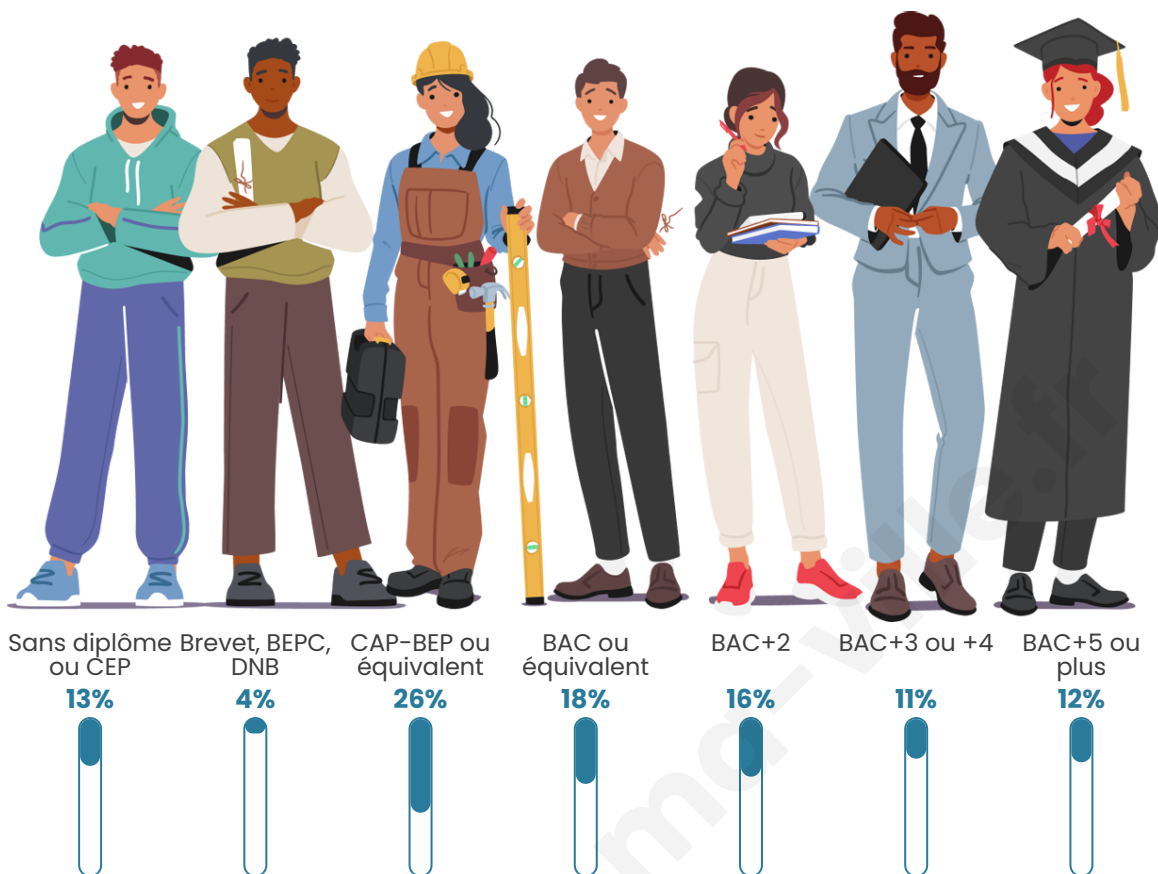

Nombre d'habitants

3 269

Age moyen

42 ans

Pop active

44.5%

Taux chômage

5.2%

Pop densité

467 h/km²

Revenu moyen

26 890 €/an

Evolution du nombre d'habitants

Sources : Institut national de la statistique et des études économiques (insee) selon Les dernières parutions officielles de 2024 portant sur les années 2020, 2021 et 2022.

Tranche d'âge

Activité professionnelle

Niveau de diplôme

Composition des ménages

Profils électoraux

Premier tour

	Emmanuel MACRON	34.58 %
	Jean-Luc MÉLENCHON	20.12 %
	Marine LE PEN	19.17 %
	Éric ZEMMOUR	5.91 %
	Yannick JADOT	5.01 %
	Valérie PÉCRESSÉ	4.35 %
	Fabien ROUSSEL	2.75 %
	Jean LASSALLE	2.30 %
	Nicolas DUPONT- AIGNAN	2.15 %
	Anne HIDALGO	2.05 %
	Philippe POUTOU	0.90 %
	Nathalie ARTHAUD	0.70 %