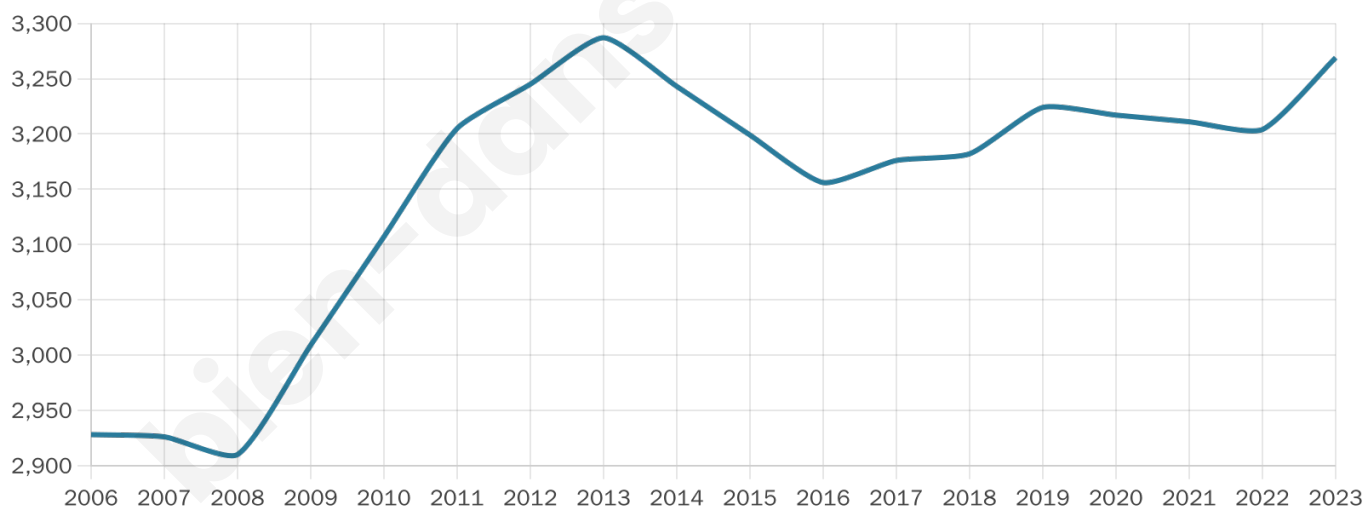

Nombre d'habitants

3 269

Age moyen

42 ans

Pop active

44.5%

Taux chômage

5.2%

Pop densité

467 h/km²

Revenu moyen

26 890 €/an

Evolution du nombre d'habitants

Sources : Institut national de la statistique et des études économiques (insee) selon Les dernières parutions officielles de 2024 portant sur les années 2020, 2021 et 2022.

Tranche d'âge

Activité professionnelle

Niveau de diplôme

Composition des ménages

Profils électoraux

Premier tour

	Emmanuel MACRON	34.58 %
	Jean-Luc MÉLENCHON	20.12 %
	Marine LE PEN	19.17 %
	Éric ZEMMOUR	5.91 %
	Yannick JADOT	5.01 %
	Valérie PÉCRESSÉ	4.35 %
	Fabien ROUSSEL	2.75 %
	Jean LASSALLE	2.30 %
	Nicolas DUPONT- AIGNAN	2.15 %
	Anne HIDALGO	2.05 %
	Philippe POUTOU	0.90 %
	Nathalie ARTHAUD	0.70 %