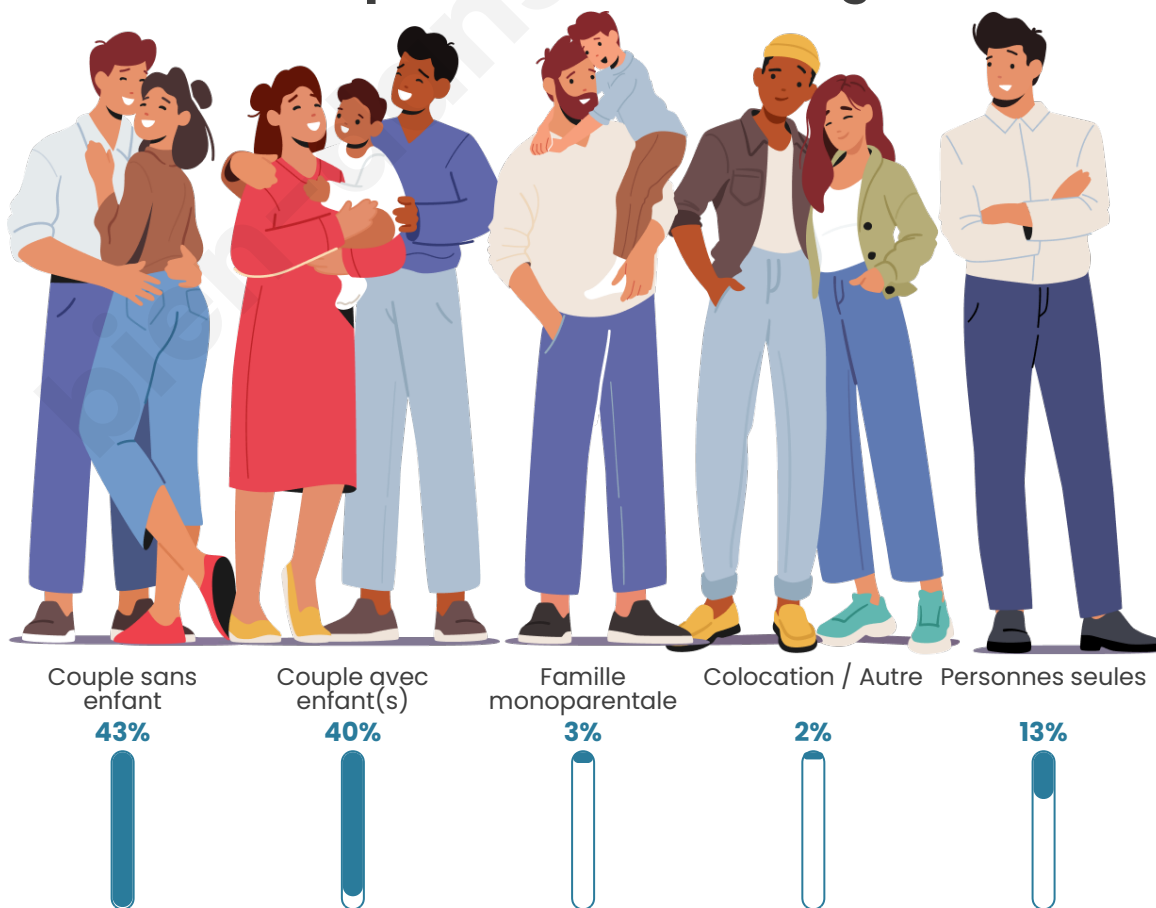

Tranche d'âge

Activité professionnelle

Niveau de diplôme

Composition des ménages

Profils électoraux

Premier tour

	Emmanuel MACRON	34.58 %
	Jean-Luc MÉLENCHON	20.12 %
	Marine LE PEN	19.17 %
	Éric ZEMMOUR	5.91 %
	Yannick JADOT	5.01 %
	Valérie PÉCRESSÉ	4.35 %
	Fabien ROUSSEL	2.75 %
	Jean LASSALLE	2.30 %
	Nicolas DUPONT- AIGNAN	2.15 %
	Anne HIDALGO	2.05 %
	Philippe POUTOU	0.90 %
	Nathalie ARTHAUD	0.70 %