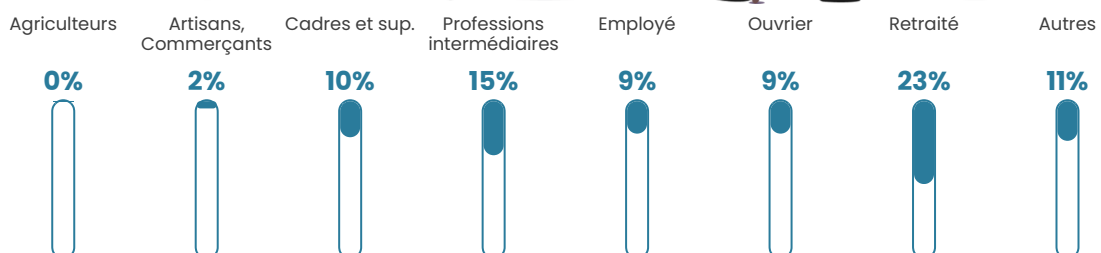

Pop densité

467 h/km²

Revenu moyen

26 890 €/an

Evolution du nombre d'habitants

Sources : Institut national de la statistique et des études économiques (insee) selon Les dernières parutions officielles de 2024 portant sur les années 2020, 2021 et 2022.

Tranche d'âge

Activité professionnelle

Niveau de diplôme

Composition des ménages

Profils électoraux

Premier tour

	Emmanuel MACRON	34.58 %
	Jean-Luc MÉLENCHON	20.12 %
	Marine LE PEN	19.17 %
	Éric ZEMMOUR	5.91 %
	Yannick JADOT	5.01 %
	Valérie PÉCRESSÉ	4.35 %
	Fabien ROUSSEL	2.75 %
	Jean LASSALLE	2.30 %
	Nicolas DUPONT- AIGNAN	2.15 %
	Anne HIDALGO	2.05 %
	Philippe POUTOU	0.90 %
	Nathalie ARTHAUD	0.70 %