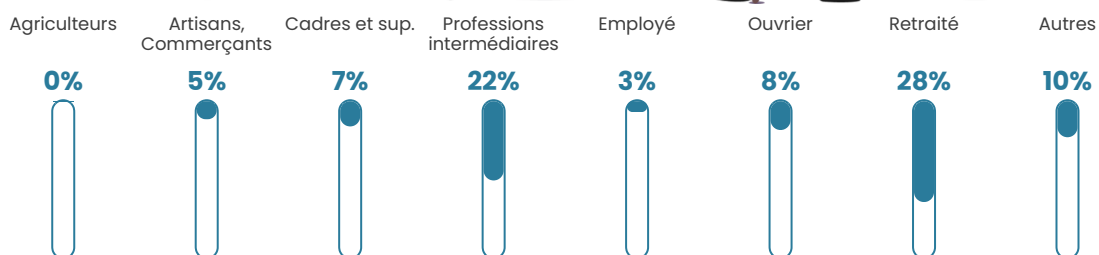

4.3%

Pop densité

151 h/km²

Revenu moyen

25 160 €/an

Evolution du nombre d'habitants

Sources : Institut national de la statistique et des études économiques (insee) selon Les dernières parutions officielles de 2024 portant sur les années 2020, 2021 et 2022.

Tranche d'âge

Activité professionnelle

Niveau de diplôme

Composition des ménages

Profils électoraux

Premier tour

	Marine LE PEN	38.76 %
	Emmanuel MACRON	25.36 %
	Jean-Luc MÉLENCHON	12.92 %
	Éric ZEMMOUR	7.66 %
	Valérie PÉCRESSE	3.83 %
	Nicolas DUPONT-AIGNAN	3.35 %
	Jean LASSALLE	2.39 %
	Yannick JADOT	1.91 %
	Fabien ROUSSEL	1.44 %
	Anne HIDALGO	1.44 %
	Nathalie ARTHAUD	0.48 %
	Philippe POUTOU	0.48 %