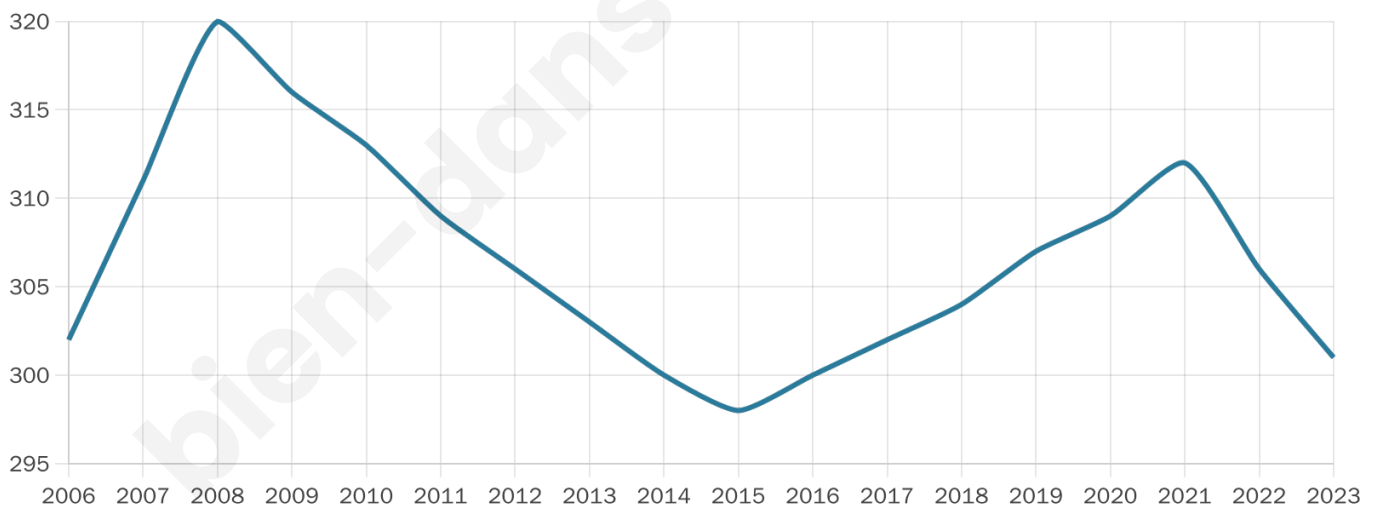

Statistiques sur la population

Nombre d'habitants

301

Age moyen

42 ans

Pop active

47.5%

Taux chômage

4.3%

Pop densité

151 h/km²

Revenu moyen

25 160 €/an

Evolution du nombre d'habitants

Sources : Institut national de la statistique et des études économiques (insee) selon Les dernières parutions officielles de 2024 portant sur les années 2020, 2021 et 2022.

Tranche d'âge

Activité professionnelle

Niveau de diplôme

Composition des ménages

Profils électoraux

Premier tour

	Marine LE PEN	38.76 %
	Emmanuel MACRON	25.36 %
	Jean-Luc MÉLENCHON	12.92 %
	Éric ZEMMOUR	7.66 %
	Valérie PÉCRESSE	3.83 %
	Nicolas DUPONT-AIGNAN	3.35 %
	Jean LASSALLE	2.39 %
	Yannick JADOT	1.91 %
	Fabien ROUSSEL	1.44 %
	Anne HIDALGO	1.44 %
	Nathalie ARTHAUD	0.48 %
	Philippe POUTOU	0.48 %