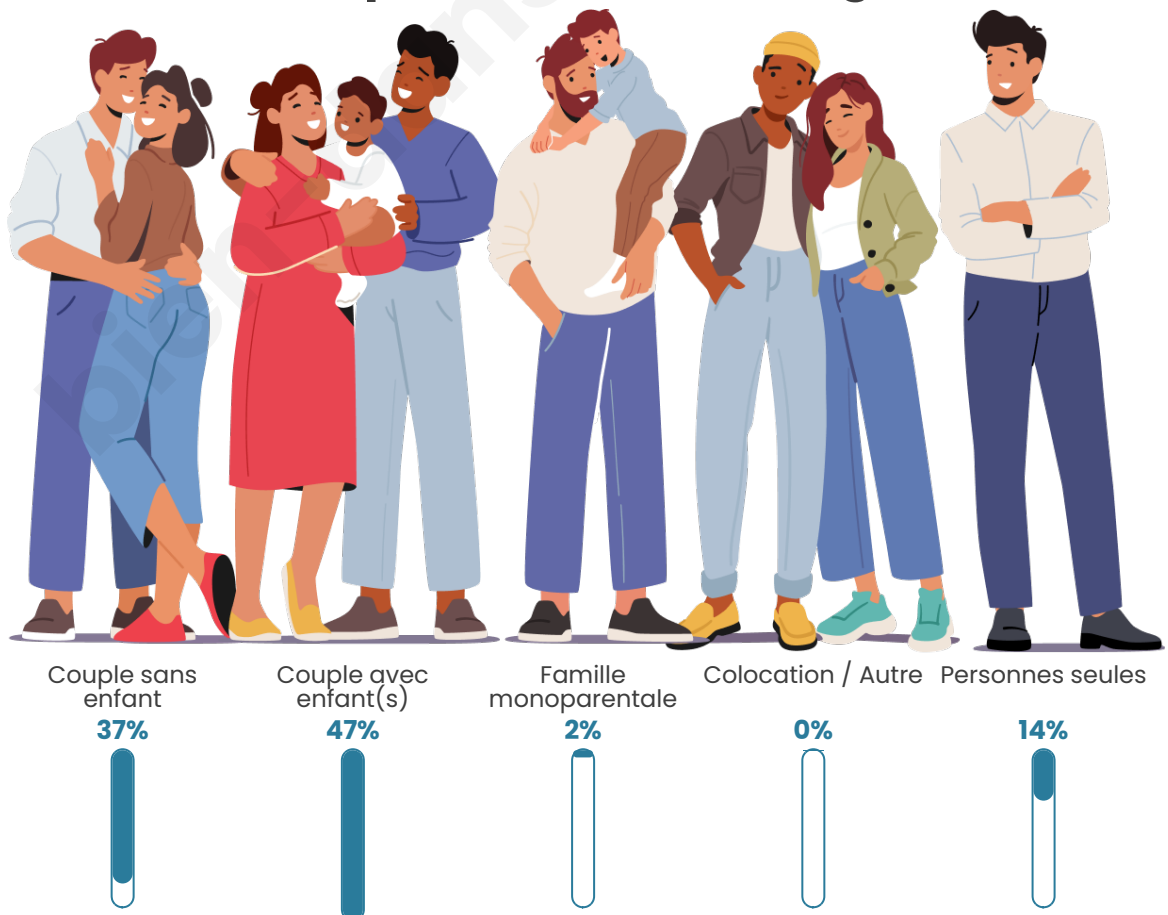

Tranche d'âge

Activité professionnelle

Niveau de diplôme

Composition des ménages

Profils électoraux

Premier tour

	Marine LE PEN	38.76 %
	Emmanuel MACRON	25.36 %
	Jean-Luc MÉLENCHON	12.92 %
	Éric ZEMMOUR	7.66 %
	Valérie PÉCRESSE	3.83 %
	Nicolas DUPONT-AIGNAN	3.35 %
	Jean LASSALLE	2.39 %
	Yannick JADOT	1.91 %
	Fabien ROUSSEL	1.44 %
	Anne HIDALGO	1.44 %
	Nathalie ARTHAUD	0.48 %
	Philippe POUTOU	0.48 %