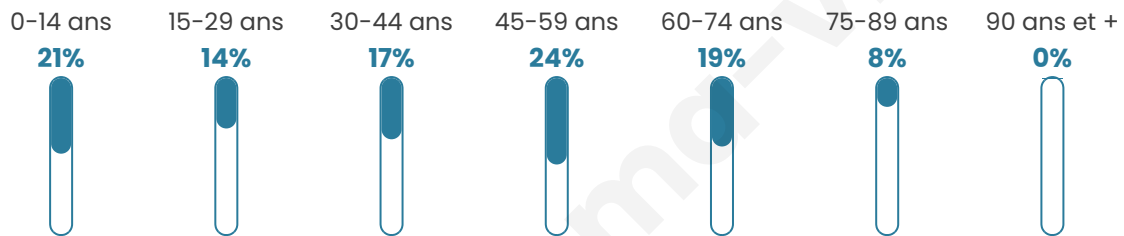

Statistiques sur la population

Nombre d'habitants

301

Age moyen

42 ans

Pop active

47.5%

Taux chômage

4.3%

Pop densité

151 h/km²

Revenu moyen

25 160 €/an

Evolution du nombre d'habitants

Sources : Institut national de la statistique et des études économiques (insee) selon Les dernières parutions officielles de 2024 portant sur les années 2020, 2021 et 2022.

Tranche d'âge

Activité professionnelle

Niveau de diplôme

Composition des ménages

Profils électoraux

Premier tour

	Marine LE PEN	38.76 %
	Emmanuel MACRON	25.36 %
	Jean-Luc MÉLENCHON	12.92 %
	Éric ZEMMOUR	7.66 %
	Valérie PÉCRESSE	3.83 %
	Nicolas DUPONT-AIGNAN	3.35 %
	Jean LASSALLE	2.39 %
	Yannick JADOT	1.91 %
	Fabien ROUSSEL	1.44 %
	Anne HIDALGO	1.44 %
	Nathalie ARTHAUD	0.48 %
	Philippe POUTOU	0.48 %

261 inscrits

Participation : 83.14%

Votes blancs : 3.69%

Votes nuls : 0.00%

Second tour

	Emmanuel MACRON	43,68 %
	Marine LE PEN	56,32 %

263 inscrits

Participation : 78.33%