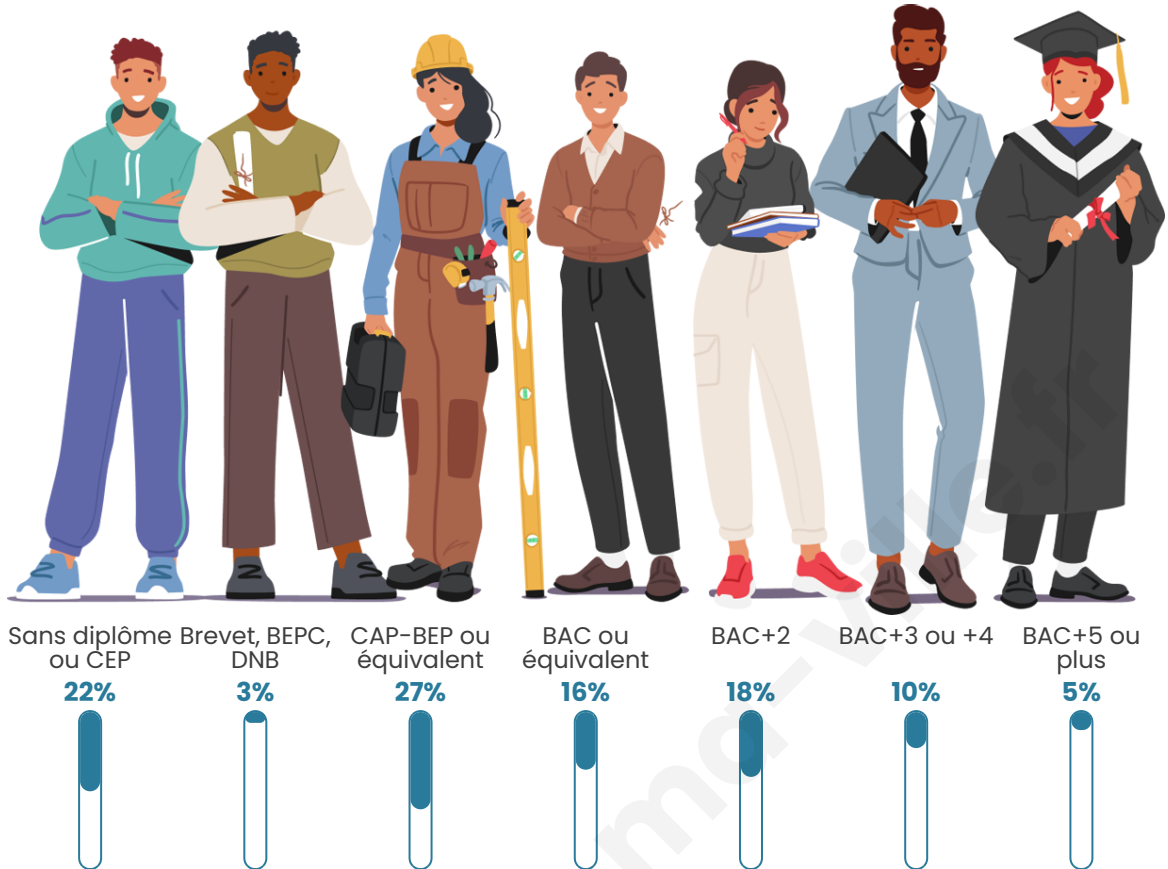

Statistiques sur la population

Nombre d'habitants

301

Age moyen

42 ans

Pop active

47.5%

Taux chômage

Tranche d'âge

Activité professionnelle

Niveau de diplôme

Composition des ménages

Profils électoraux

Premier tour

	Marine LE PEN	38.76 %
	Emmanuel MACRON	25.36 %
	Jean-Luc MÉLENCHON	12.92 %
	Éric ZEMMOUR	7.66 %
	Valérie PÉCRESSE	3.83 %
	Nicolas DUPONT-AIGNAN	3.35 %
	Jean LASSALLE	2.39 %
	Yannick JADOT	1.91 %
	Fabien ROUSSEL	1.44 %
	Anne HIDALGO	1.44 %
	Nathalie ARTHAUD	0.48 %
	Philippe POUTOU	0.48 %