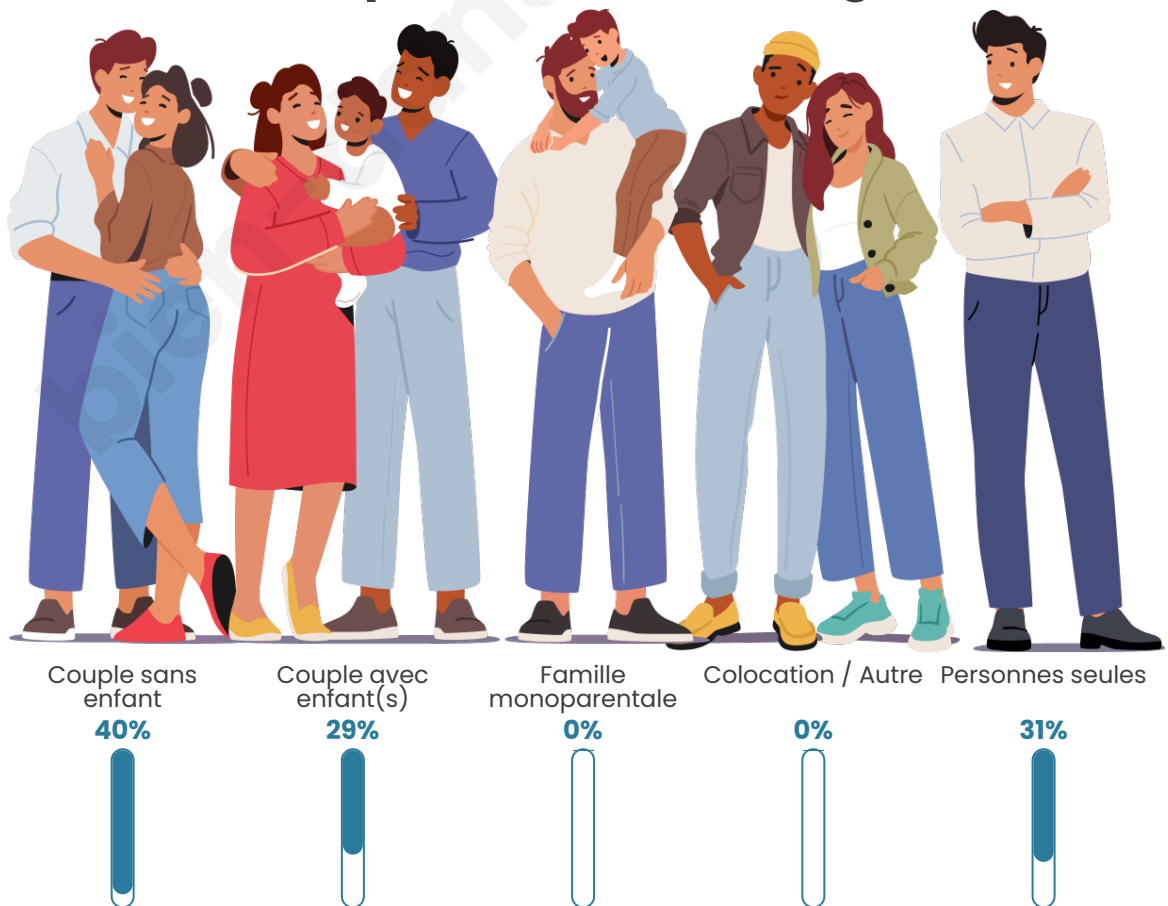

Statistiques sur la population

Nombre d'habitants

223

Age moyen

53 ans

Pop active

32.3%

Taux chômage

Tranche d'âge

Activité professionnelle

Niveau de diplôme

Composition des ménages

Profils électoraux

Premier tour

	Emmanuel MACRON	29.85 %
	Marine LE PEN	20.15 %
	Jean-Luc MÉLENCHON	15.67 %
	Éric ZEMMOUR	8.96 %
	Valérie PÉCRESSÉ	8.21 %
	Jean LASSALLE	7.46 %
	Nicolas DUPONT- AIGNAN	4.48 %
	Anne HIDALGO	3.73 %
	Fabien ROUSSEL	0.75 %
	Philippe POUTOU	0.75 %
	Nathalie ARTHAUD	0.00 %
	Yannick JADOT	0.00 %