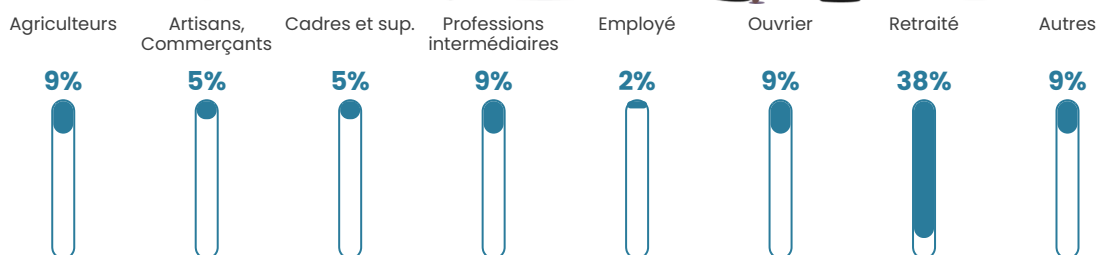

6.7%

Pop densité

7 h/km²

Revenu moyen

18 430 €/an

Evolution du nombre d'habitants

Sources : Institut national de la statistique et des études économiques (insee) selon Les dernières parutions officielles de 2024 portant sur les années 2020, 2021 et 2022.

Tranche d'âge

Activité professionnelle

Niveau de diplôme

Composition des ménages

Profils électoraux

Premier tour

	Emmanuel MACRON	29.85 %
	Marine LE PEN	20.15 %
	Jean-Luc MÉLENCHON	15.67 %
	Éric ZEMMOUR	8.96 %
	Valérie PÉCRESSÉ	8.21 %
	Jean LASSALLE	7.46 %
	Nicolas DUPONT- AIGNAN	4.48 %
	Anne HIDALGO	3.73 %
	Fabien ROUSSEL	0.75 %
	Philippe POUTOU	0.75 %
	Nathalie ARTHAUD	0.00 %
	Yannick JADOT	0.00 %