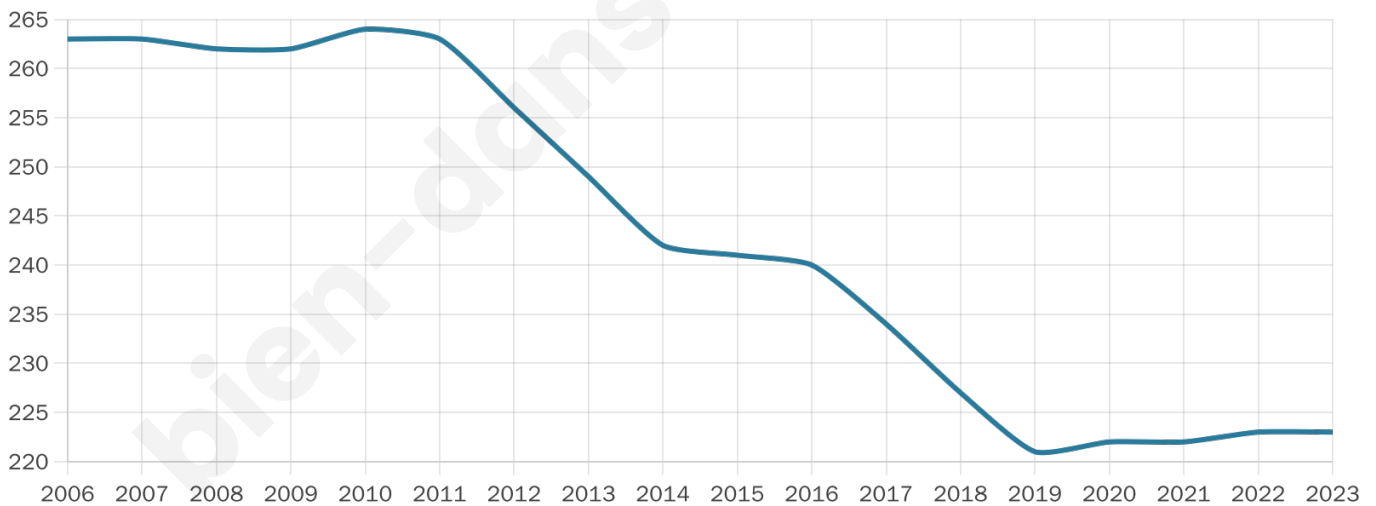

Statistiques sur la population

Nombre d'habitants

223

Age moyen

53 ans

Pop active

32.3%

Taux chômage

6.7%

Pop densité

7 h/km²

Revenu moyen

18 430 €/an

Evolution du nombre d'habitants

Sources : Institut national de la statistique et des études économiques (insee) selon Les dernières parutions officielles de 2024 portant sur les années 2020, 2021 et 2022.

Tranche d'âge

Activité professionnelle

Niveau de diplôme

Composition des ménages

Profils électoraux

Premier tour

	Emmanuel MACRON	29.85 %
	Marine LE PEN	20.15 %
	Jean-Luc MÉLENCHON	15.67 %
	Éric ZEMMOUR	8.96 %
	Valérie PÉCRESSÉ	8.21 %
	Jean LASSALLE	7.46 %
	Nicolas DUPONT- AIGNAN	4.48 %
	Anne HIDALGO	3.73 %
	Fabien ROUSSEL	0.75 %
	Philippe POUTOU	0.75 %
	Nathalie ARTHAUD	0.00 %
	Yannick JADOT	0.00 %