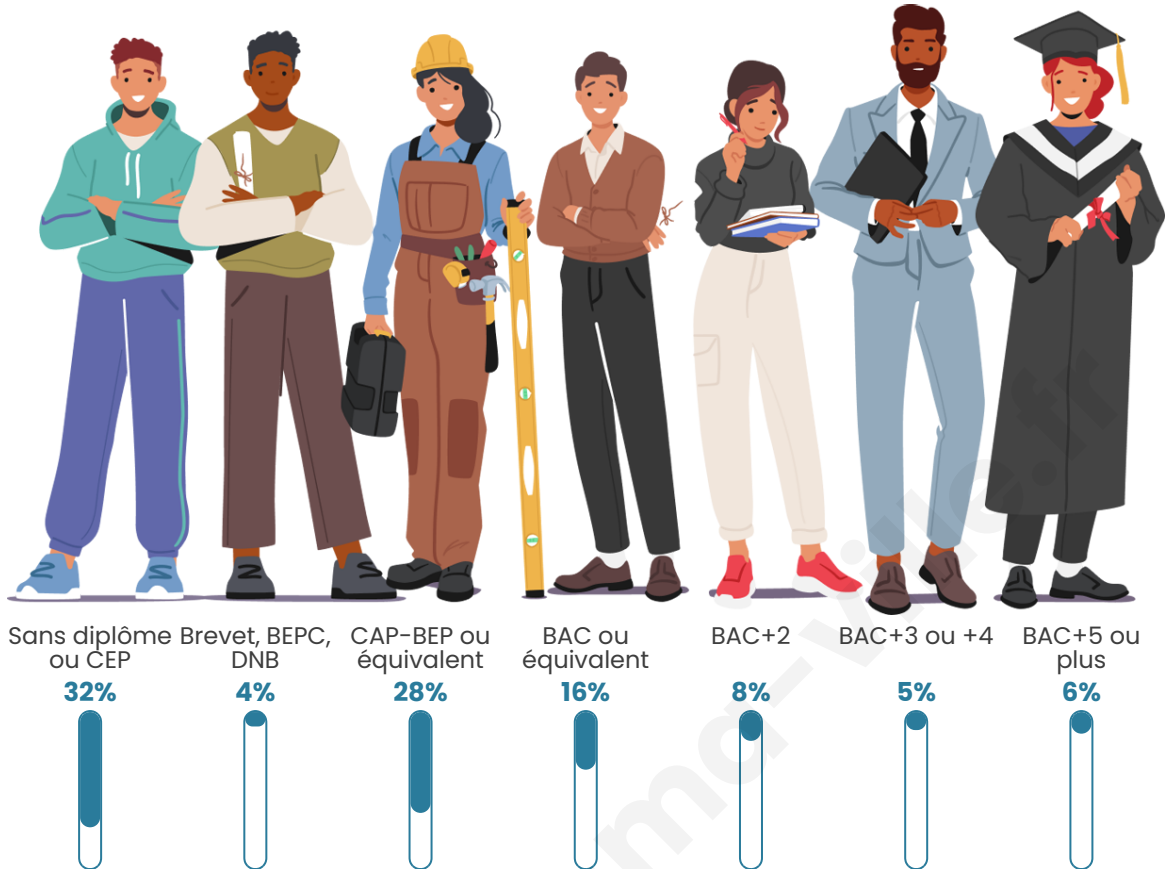

Statistiques sur la population

Nombre d'habitants

223

Age moyen

53 ans

Pop active

32.3%

Taux chômage

Tranche d'âge

Activité professionnelle

Niveau de diplôme

Composition des ménages

Profils électoraux

Premier tour

	Emmanuel MACRON	29.85 %
	Marine LE PEN	20.15 %
	Jean-Luc MÉLENCHON	15.67 %
	Éric ZEMMOUR	8.96 %
	Valérie PÉCRESSÉ	8.21 %
	Jean LASSALLE	7.46 %
	Nicolas DUPONT- AIGNAN	4.48 %
	Anne HIDALGO	3.73 %
	Fabien ROUSSEL	0.75 %
	Philippe POUTOU	0.75 %
	Nathalie ARTHAUD	0.00 %
	Yannick JADOT	0.00 %