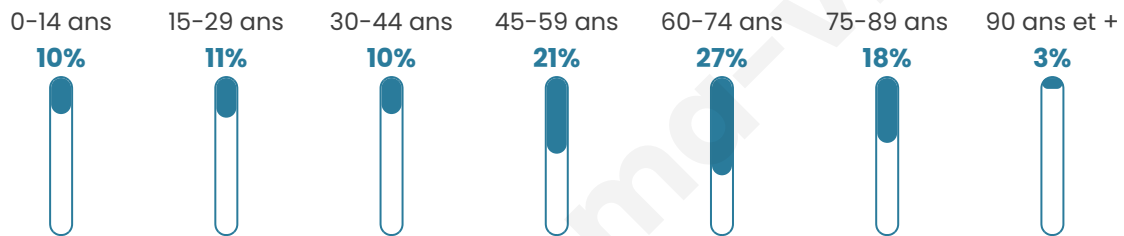

Statistiques sur la population

Nombre d'habitants

223

Age moyen

53 ans

Pop active

32.3%

Taux chômage

6.7%

Pop densité

7 h/km²

Revenu moyen

18 430 €/an

Evolution du nombre d'habitants

Sources : Institut national de la statistique et des études économiques (insee) selon Les dernières parutions officielles de 2024 portant sur les années 2020, 2021 et 2022.

Tranche d'âge

Activité professionnelle

Niveau de diplôme

Composition des ménages

Profils électoraux

Premier tour

	Emmanuel MACRON	29.85 %
	Marine LE PEN	20.15 %
	Jean-Luc MÉLENCHON	15.67 %
	Éric ZEMMOUR	8.96 %
	Valérie PÉCRESSÉ	8.21 %
	Jean LASSALLE	7.46 %
	Nicolas DUPONT- AIGNAN	4.48 %
	Anne HIDALGO	3.73 %
	Fabien ROUSSEL	0.75 %
	Philippe POUTOU	0.75 %
	Nathalie ARTHAUD	0.00 %
	Yannick JADOT	0.00 %

177 inscrits

Participation : 76.84%

Votes blancs : 0.00%

Votes nuls : 1.47%

Second tour

	Emmanuel MACRON	53,91 %
	Marine LE PEN	46,09 %

177 inscrits

Participation : 81.36%