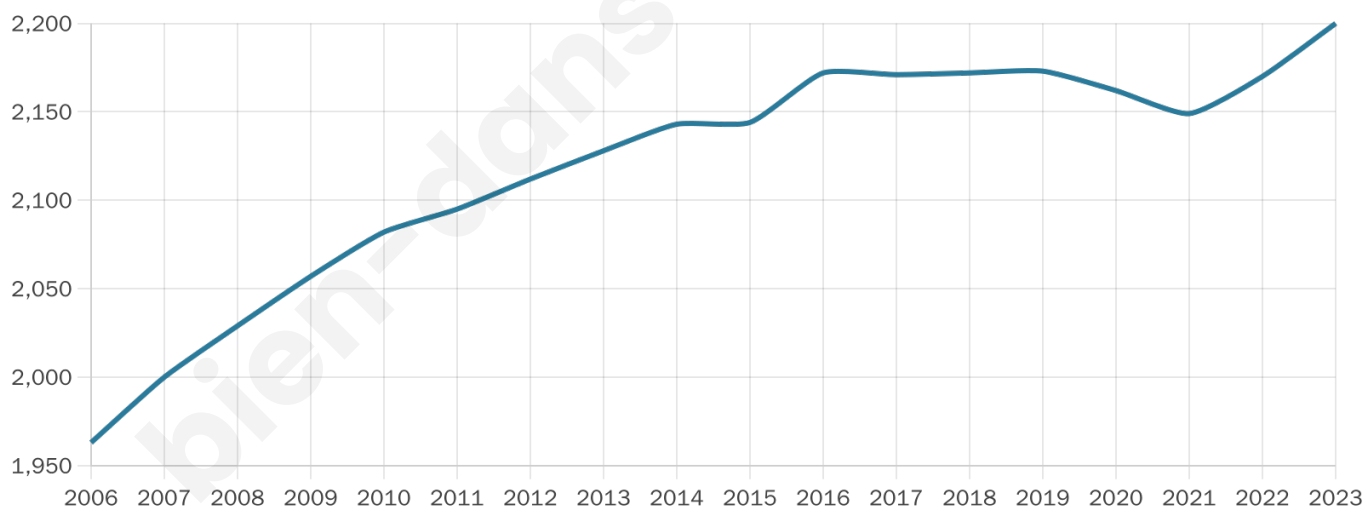

# Statistiques sur la population

Nombre d'habitants

**2 200**

Age moyen

**41 ans**

Pop active

**47.2%**

Taux chômage

**4.8%**

Pop densité

**63 h/km<sup>2</sup>**

Revenu moyen

**25 690 €/an**

## Evolution du nombre d'habitants

Sources : Institut national de la statistique et des études économiques (insee) selon Les dernières parutions officielles de 2024 portant sur les années 2020, 2021 et 2022.