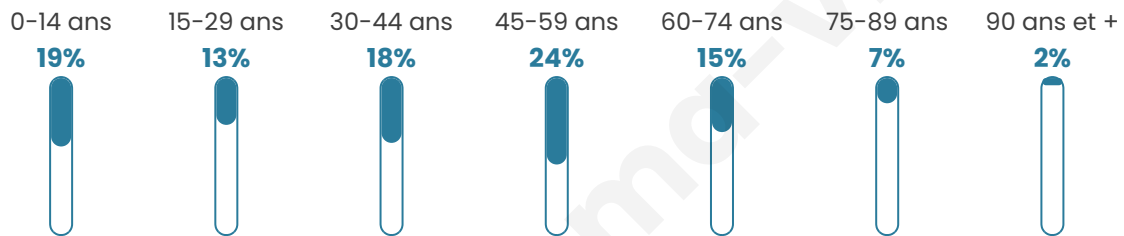

# Statistiques sur la population

Nombre d'habitants

**2 200**

Age moyen

**41 ans**

Pop active

**47.2%**

Taux chômage

**4.8%**

Pop densité

**63 h/km<sup>2</sup>**

Revenu moyen

**25 690 €/an**

## Evolution du nombre d'habitants

Sources : Institut national de la statistique et des études économiques (insee) selon Les dernières parutions officielles de 2024 portant sur les années 2020, 2021 et 2022.

## Tranche d'âge