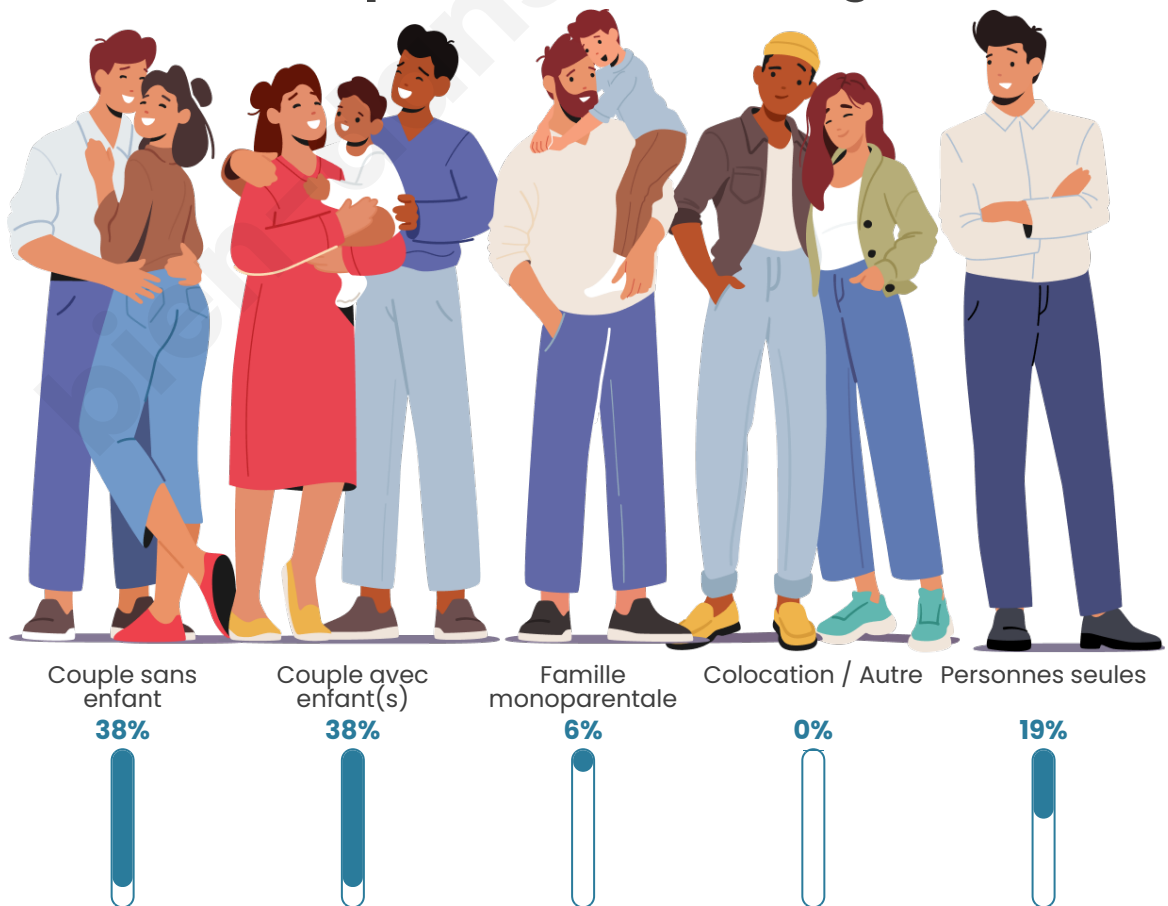

Tranche d'âge

Activité professionnelle

Niveau de diplôme

Composition des ménages

Profils électoraux

Premier tour

	Marine LE PEN	38.38 %
	Emmanuel MACRON	20.20 %
	Éric ZEMMOUR	10.10 %
	Jean-Luc MÉLENCHON	9.09 %
	Jean LASSALLE	7.07 %
	Yannick JADOT	5.05 %
	Valérie PÉCRESE	4.04 %
	Nicolas DUPONT-AIGNAN	3.03 %
	Nathalie ARTHAUD	1.01 %
	Fabien ROUSSEL	1.01 %
	Philippe POUTOU	1.01 %
	Anne HIDALGO	0.00 %