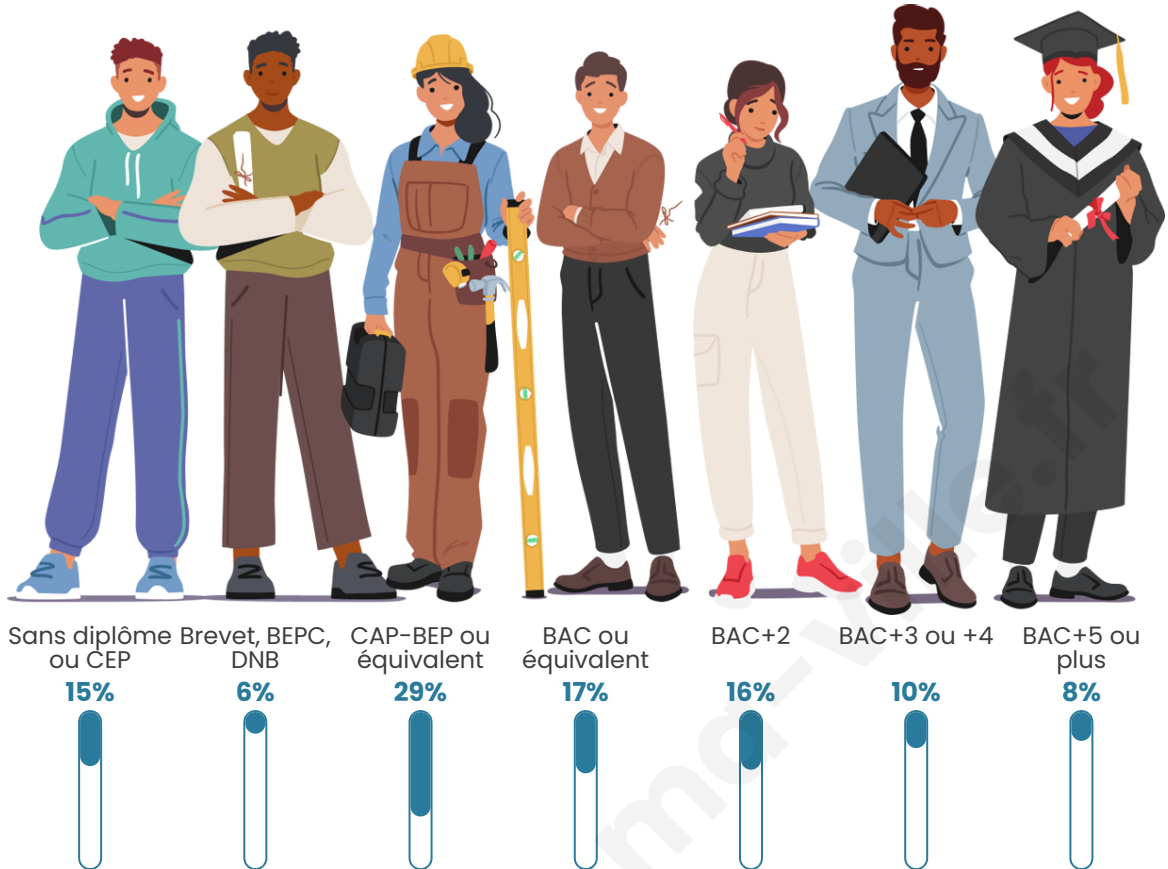

Statistiques sur la population

Nombre d'habitants

133

Age moyen

43 ans

Pop active

39.1%

Taux chômage

Tranche d'âge

Activité professionnelle

Niveau de diplôme

Composition des ménages

Profils électoraux

Premier tour

	Marine LE PEN	38.38 %
	Emmanuel MACRON	20.20 %
	Éric ZEMMOUR	10.10 %
	Jean-Luc MÉLENCHON	9.09 %
	Jean LASSALLE	7.07 %
	Yannick JADOT	5.05 %
	Valérie PÉCRESE	4.04 %
	Nicolas DUPONT-AIGNAN	3.03 %
	Nathalie ARTHAUD	1.01 %
	Fabien ROUSSEL	1.01 %
	Philippe POUTOU	1.01 %
	Anne HIDALGO	0.00 %