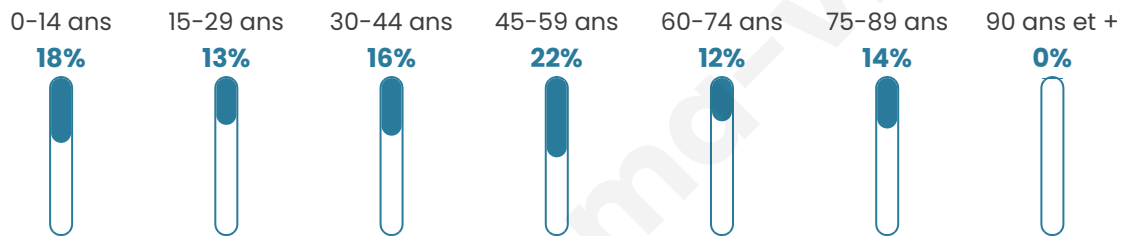

Statistiques sur la population

Nombre d'habitants

133

Age moyen

43 ans

Pop active

39.1%

Taux chômage

6.8%

Pop densité

19 h/km²

Revenu moyen

26 970 €/an

Evolution du nombre d'habitants

Sources : Institut national de la statistique et des études économiques (insee) selon Les dernières parutions officielles de 2024 portant sur les années 2020, 2021 et 2022.

Tranche d'âge

Activité professionnelle

Niveau de diplôme

Composition des ménages

Profils électoraux

Premier tour

	Marine LE PEN	38.38 %
	Emmanuel MACRON	20.20 %
	Éric ZEMMOUR	10.10 %
	Jean-Luc MÉLENCHON	9.09 %
	Jean LASSALLE	7.07 %
	Yannick JADOT	5.05 %
	Valérie PÉCRESE	4.04 %
	Nicolas DUPONT-AIGNAN	3.03 %
	Nathalie ARTHAUD	1.01 %
	Fabien ROUSSEL	1.01 %
	Philippe POUTOU	1.01 %
	Anne HIDALGO	0.00 %