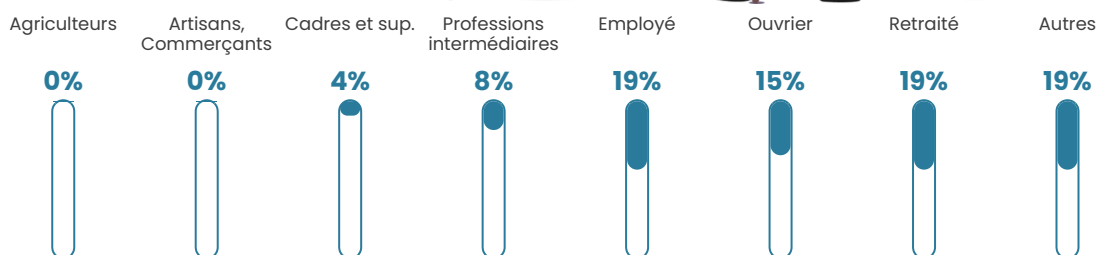

6.8%

Pop densité

19 h/km²

Revenu moyen

26 970 €/an

Evolution du nombre d'habitants

Sources : Institut national de la statistique et des études économiques (insee) selon Les dernières parutions officielles de 2024 portant sur les années 2020, 2021 et 2022.

Tranche d'âge

Activité professionnelle

Niveau de diplôme

Composition des ménages

Profils électoraux

Premier tour

	Marine LE PEN	38.38 %
	Emmanuel MACRON	20.20 %
	Éric ZEMMOUR	10.10 %
	Jean-Luc MÉLENCHON	9.09 %
	Jean LASSALLE	7.07 %
	Yannick JADOT	5.05 %
	Valérie PÉCRESE	4.04 %
	Nicolas DUPONT-AIGNAN	3.03 %
	Nathalie ARTHAUD	1.01 %
	Fabien ROUSSEL	1.01 %
	Philippe POUTOU	1.01 %
	Anne HIDALGO	0.00 %