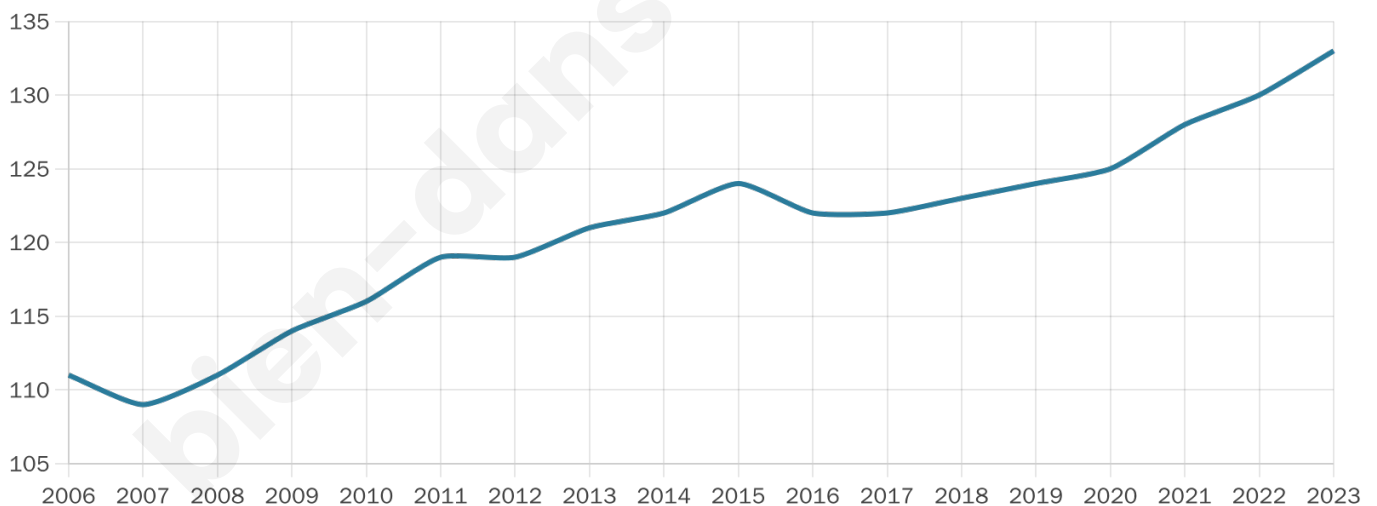

Statistiques sur la population

Nombre d'habitants

133

Age moyen

43 ans

Pop active

39.1%

Taux chômage

6.8%

Pop densité

19 h/km²

Revenu moyen

26 970 €/an

Evolution du nombre d'habitants

Sources : Institut national de la statistique et des études économiques (insee) selon Les dernières parutions officielles de 2024 portant sur les années 2020, 2021 et 2022.

Tranche d'âge

Activité professionnelle

Niveau de diplôme

Composition des ménages

Profils électoraux

Premier tour

	Marine LE PEN	38.38 %
	Emmanuel MACRON	20.20 %
	Éric ZEMMOUR	10.10 %
	Jean-Luc MÉLENCHON	9.09 %
	Jean LASSALLE	7.07 %
	Yannick JADOT	5.05 %
	Valérie PÉCRESE	4.04 %
	Nicolas DUPONT-AIGNAN	3.03 %
	Nathalie ARTHAUD	1.01 %
	Fabien ROUSSEL	1.01 %
	Philippe POUTOU	1.01 %
	Anne HIDALGO	0.00 %