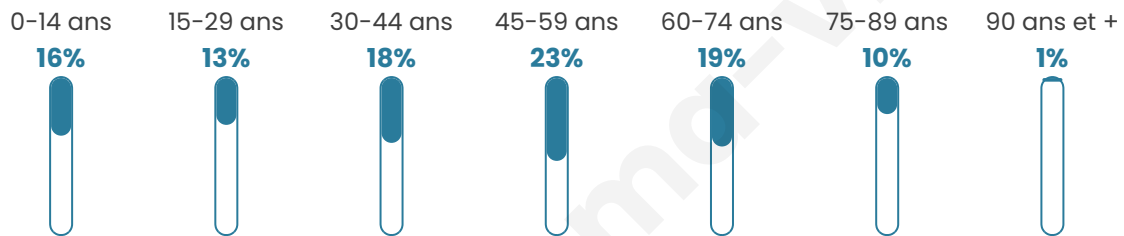

# Statistiques sur la population

Nombre d'habitants

**2 020**

Age moyen

**44 ans**

Pop active

**45.7%**

Taux chômage

**8.6%**

Pop densité

**184 h/km<sup>2</sup>**

Revenu moyen

**22 270 €/an**

## Evolution du nombre d'habitants

Sources : Institut national de la statistique et des études économiques (insee) selon Les dernières parutions officielles de 2024 portant sur les années 2020, 2021 et 2022.

## Tranche d'âge