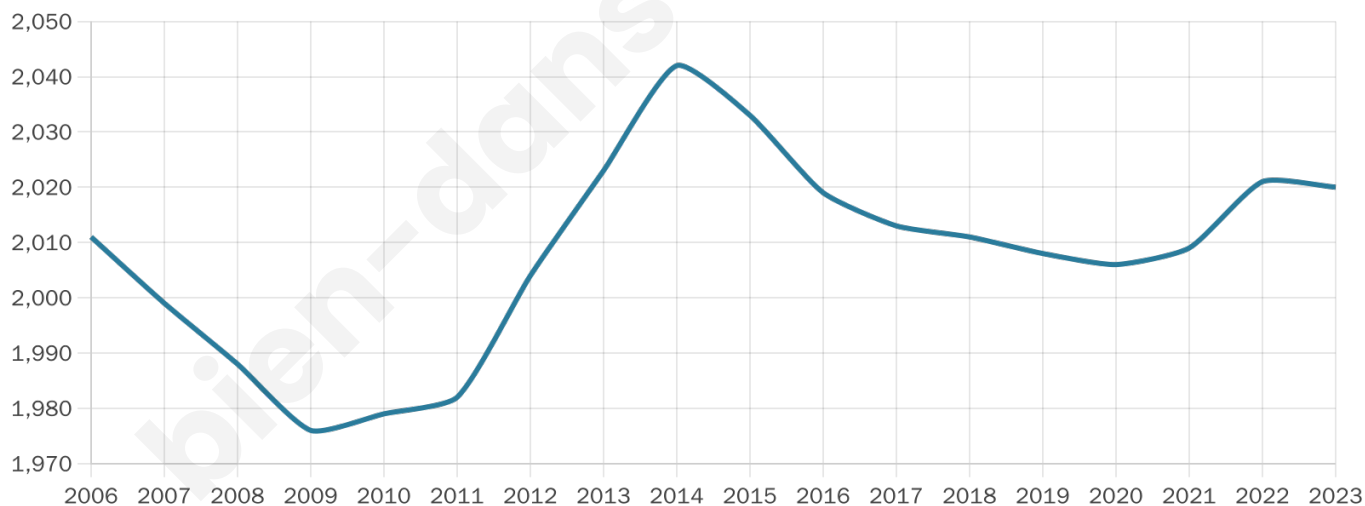

# Statistiques sur la population

Nombre d'habitants

**2 020**

Age moyen

**44 ans**

Pop active

**45.7%**

Taux chômage

**8.6%**

Pop densité

**184 h/km<sup>2</sup>**

Revenu moyen

**22 270 €/an**

## Evolution du nombre d'habitants

Sources : Institut national de la statistique et des études économiques (insee) selon Les dernières parutions officielles de 2024 portant sur les années 2020, 2021 et 2022.