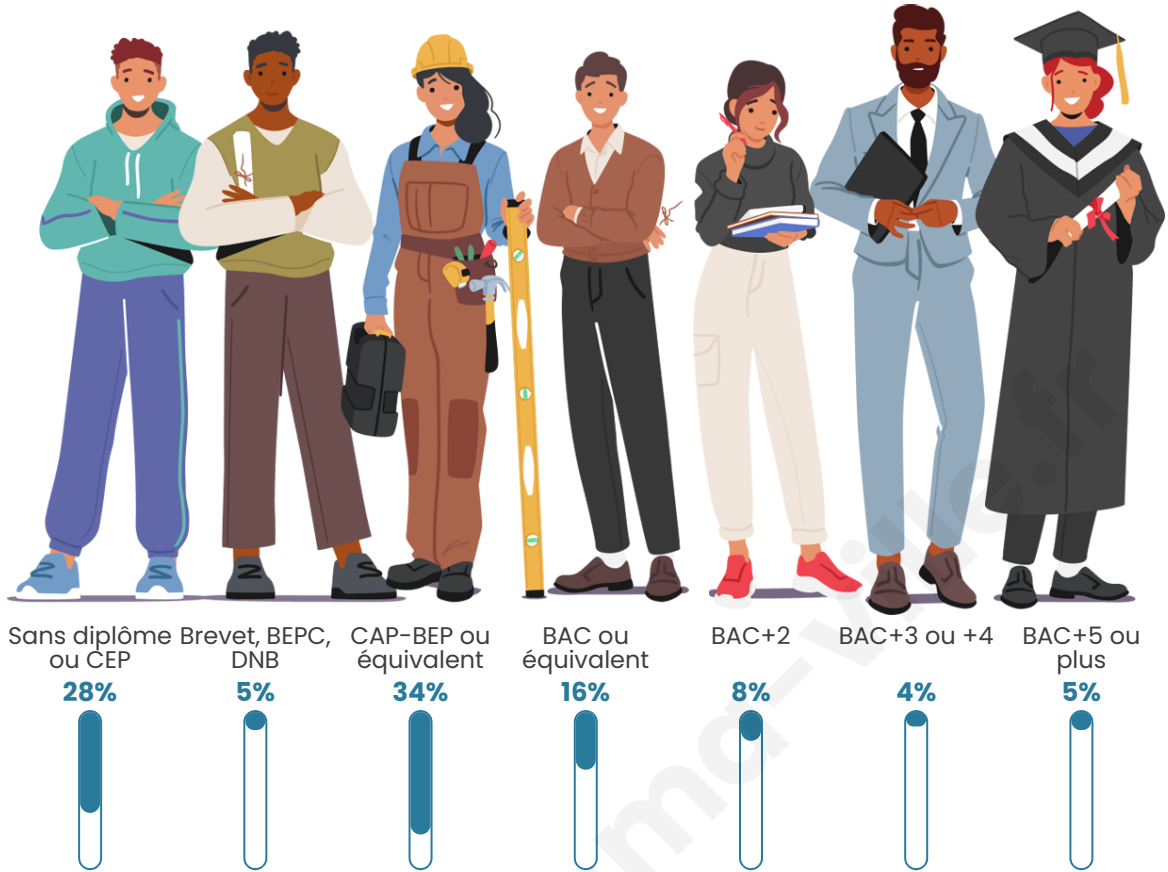

Statistiques sur la population

Nombre d'habitants

2 395

Age moyen

43 ans

Pop active

45.3%

Taux chômage

Tranche d'âge

Activité professionnelle

Niveau de diplôme

Composition des ménages

Profils électoraux

Premier tour

| | | |
|---|-----------------------|---------|
|  | Marine LE PEN | 34.03 % |
|  | Emmanuel MACRON | 25.33 % |
|  | Jean-Luc MÉLENCHON | 16.69 % |
|  | Éric ZEMMOUR | 6.46 % |
|  | Valérie PÉCRESSE | 3.34 % |
|  | Jean LASSALLE | 3.12 % |
|  | Yannick JADOT | 2.98 % |
|  | Fabien ROUSSEL | 2.61 % |
|  | Nicolas DUPONT-AIGNAN | 2.61 % |
|  | Anne HIDALGO | 1.89 % |
|  | Philippe POUTOU | 0.80 % |
|  | Nathalie ARTHAUD | 0.15 % |