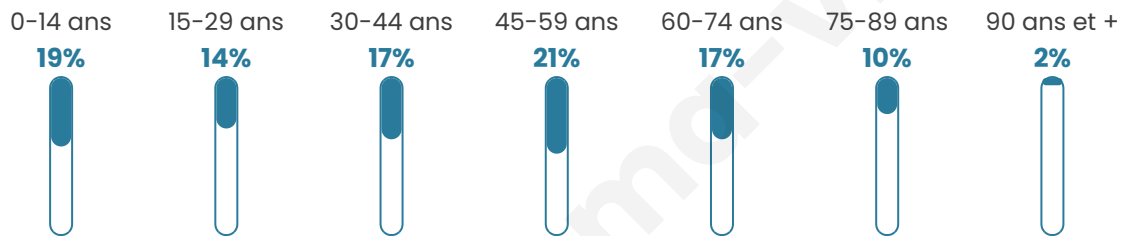

Statistiques sur la population

Nombre d'habitants

2 395

Age moyen

43 ans

Pop active

45.3%

Taux chômage

5.9%

Pop densité

52 h/km²

Revenu moyen

23 810 €/an

Evolution du nombre d'habitants

Sources : Institut national de la statistique et des études économiques (insee) selon Les dernières parutions officielles de 2024 portant sur les années 2020, 2021 et 2022.

Tranche d'âge

Activité professionnelle

Niveau de diplôme

Composition des ménages

Profils électoraux

Premier tour

| | | |
|---|-----------------------|---------|
|  | Marine LE PEN | 34.03 % |
|  | Emmanuel MACRON | 25.33 % |
|  | Jean-Luc MÉLENCHON | 16.69 % |
|  | Éric ZEMMOUR | 6.46 % |
|  | Valérie PÉCRESSE | 3.34 % |
|  | Jean LASSALLE | 3.12 % |
|  | Yannick JADOT | 2.98 % |
|  | Fabien ROUSSEL | 2.61 % |
|  | Nicolas DUPONT-AIGNAN | 2.61 % |
|  | Anne HIDALGO | 1.89 % |
|  | Philippe POUTOU | 0.80 % |
|  | Nathalie ARTHAUD | 0.15 % |

1 797 inscrits

Participation : 78.63%

Votes blancs : 1.56%

Votes nuls : 0.92%

Second tour

| | | |
|---|-----------------|---------|
|  | Emmanuel MACRON | 46,13 % |
|  | Marine LE PEN | 53,87 % |

1 795 inscrits