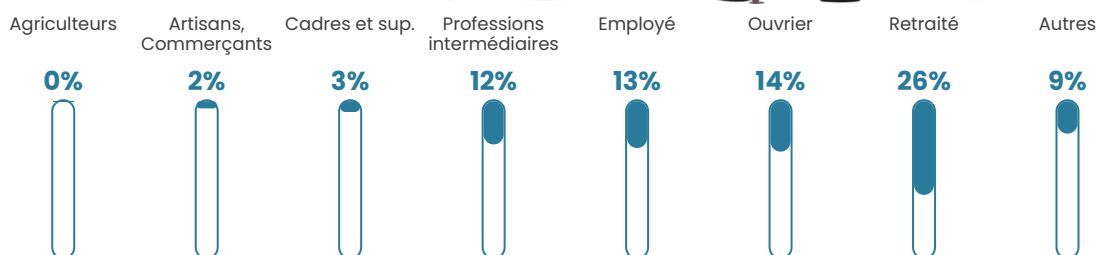

5.9%

Pop densité

52 h/km²

Revenu moyen

23 810 €/an

Evolution du nombre d'habitants

Sources : Institut national de la statistique et des études économiques (insee) selon Les dernières parutions officielles de 2024 portant sur les années 2020, 2021 et 2022.

Tranche d'âge

Activité professionnelle

Niveau de diplôme

Composition des ménages

Profils électoraux

Premier tour

| | | |
|---|-----------------------|---------|
|  | Marine LE PEN | 34.03 % |
|  | Emmanuel MACRON | 25.33 % |
|  | Jean-Luc MÉLENCHON | 16.69 % |
|  | Éric ZEMMOUR | 6.46 % |
|  | Valérie PÉCRESSE | 3.34 % |
|  | Jean LASSALLE | 3.12 % |
|  | Yannick JADOT | 2.98 % |
|  | Fabien ROUSSEL | 2.61 % |
|  | Nicolas DUPONT-AIGNAN | 2.61 % |
|  | Anne HIDALGO | 1.89 % |
|  | Philippe POUTOU | 0.80 % |
|  | Nathalie ARTHAUD | 0.15 % |