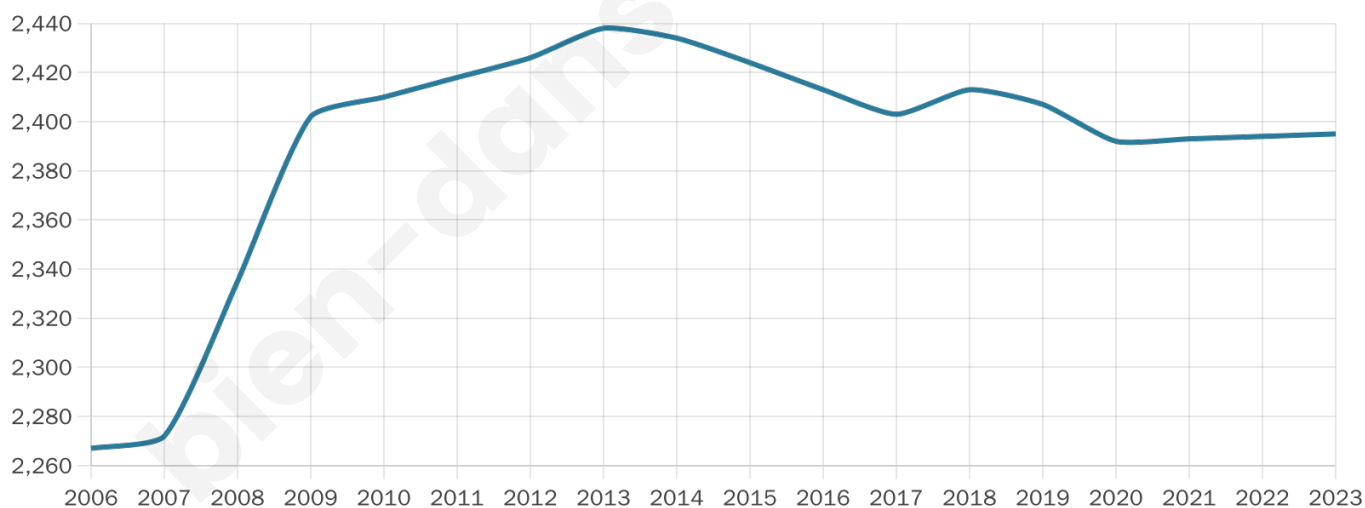

Statistiques sur la population

Nombre d'habitants

2 395

Age moyen

43 ans

Pop active

45.3%

Taux chômage

5.9%

Pop densité

52 h/km²

Revenu moyen

23 810 €/an

Evolution du nombre d'habitants

Sources : Institut national de la statistique et des études économiques (insee) selon Les dernières parutions officielles de 2024 portant sur les années 2020, 2021 et 2022.

Tranche d'âge

Activité professionnelle

Niveau de diplôme

Composition des ménages

Profils électoraux

Premier tour

| | | |
|---|-----------------------|---------|
|  | Marine LE PEN | 34.03 % |
|  | Emmanuel MACRON | 25.33 % |
|  | Jean-Luc MÉLENCHON | 16.69 % |
|  | Éric ZEMMOUR | 6.46 % |
|  | Valérie PÉCRESSE | 3.34 % |
|  | Jean LASSALLE | 3.12 % |
|  | Yannick JADOT | 2.98 % |
|  | Fabien ROUSSEL | 2.61 % |
|  | Nicolas DUPONT-AIGNAN | 2.61 % |
|  | Anne HIDALGO | 1.89 % |
|  | Philippe POUTOU | 0.80 % |
|  | Nathalie ARTHAUD | 0.15 % |