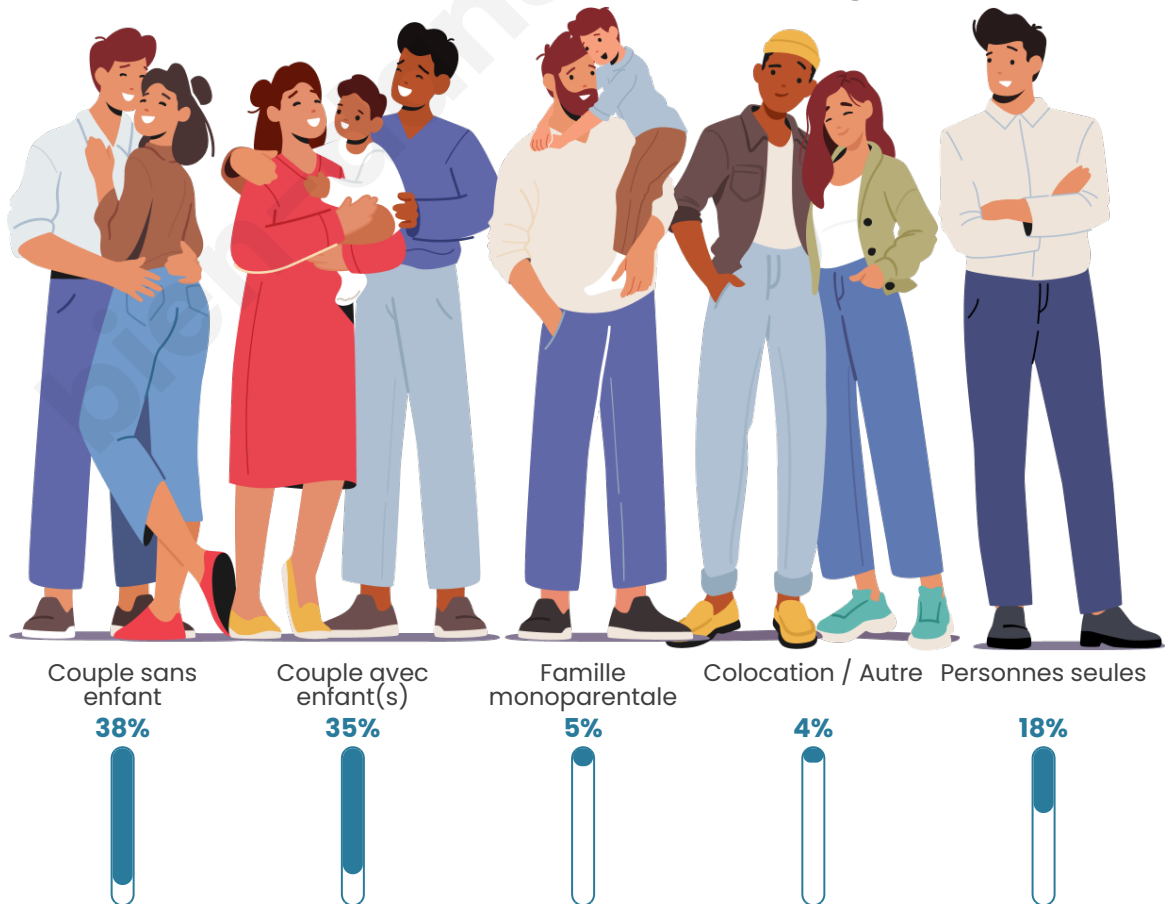

Statistiques sur la population

Nombre d'habitants

2 395

Age moyen

43 ans

Pop active

45.3%

Taux chômage

Tranche d'âge

Activité professionnelle

Niveau de diplôme

Composition des ménages

Profils électoraux

Premier tour

| | | |
|---|-----------------------|---------|
|  | Marine LE PEN | 34.03 % |
|  | Emmanuel MACRON | 25.33 % |
|  | Jean-Luc MÉLENCHON | 16.69 % |
|  | Éric ZEMMOUR | 6.46 % |
|  | Valérie PÉCRESSE | 3.34 % |
|  | Jean LASSALLE | 3.12 % |
|  | Yannick JADOT | 2.98 % |
|  | Fabien ROUSSEL | 2.61 % |
|  | Nicolas DUPONT-AIGNAN | 2.61 % |
|  | Anne HIDALGO | 1.89 % |
|  | Philippe POUTOU | 0.80 % |
|  | Nathalie ARTHAUD | 0.15 % |