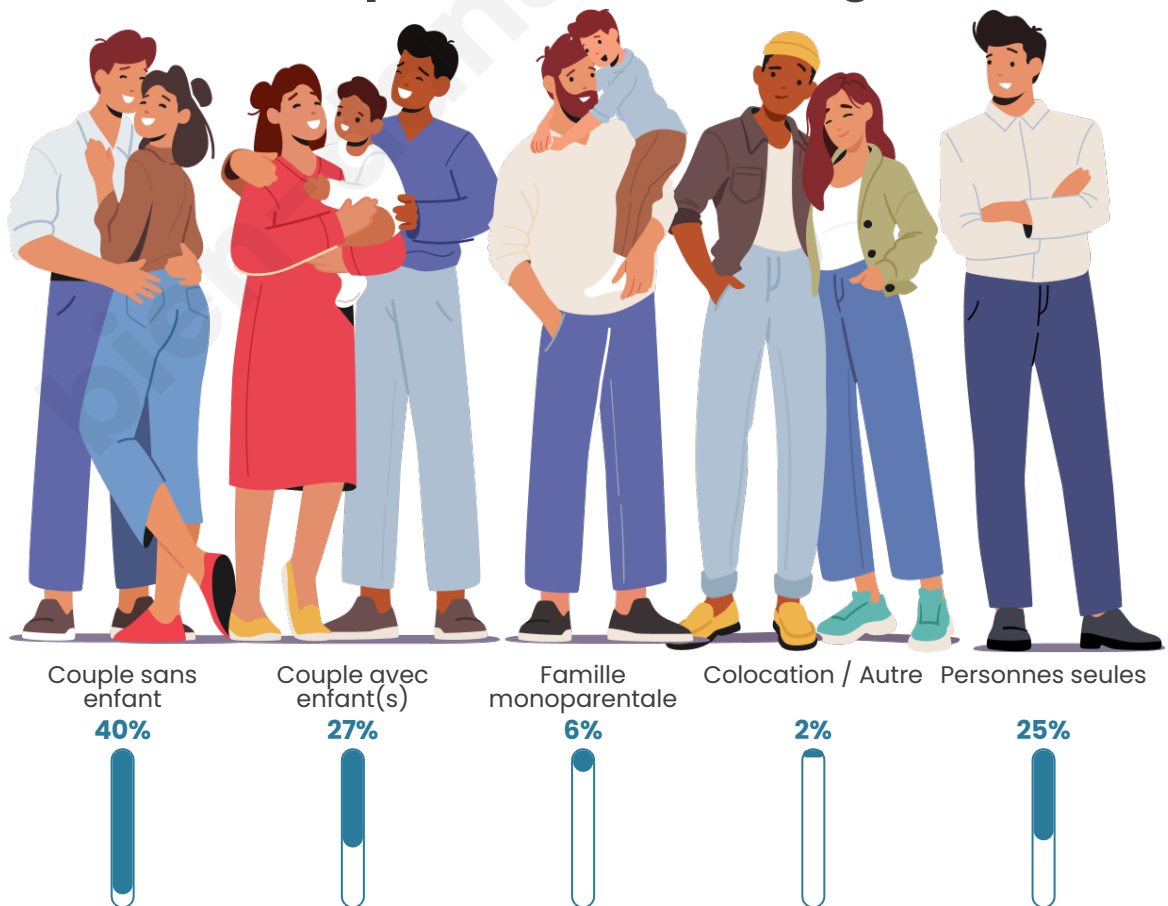

Statistiques sur la population

Nombre d'habitants

5 854

Age moyen

45 ans

Pop active

45.5%

Taux chômage

Tranche d'âge

Activité professionnelle

Niveau de diplôme

Composition des ménages

Profils électoraux

Premier tour

	Marine LE PEN	30.65 %
	Emmanuel MACRON	24.14 %
	Jean-Luc MÉLENCHON	17.72 %
	Éric ZEMMOUR	8.60 %
	Valérie PÉCRESE	4.35 %
	Yannick JADOT	3.25 %
	Jean LASSALLE	3.19 %
	Nicolas DUPONT-AIGNAN	2.87 %
	Fabien ROUSSEL	2.22 %
	Anne HIDALGO	1.45 %
	Nathalie ARTHAUD	0.90 %
	Philippe POUTOU	0.64 %