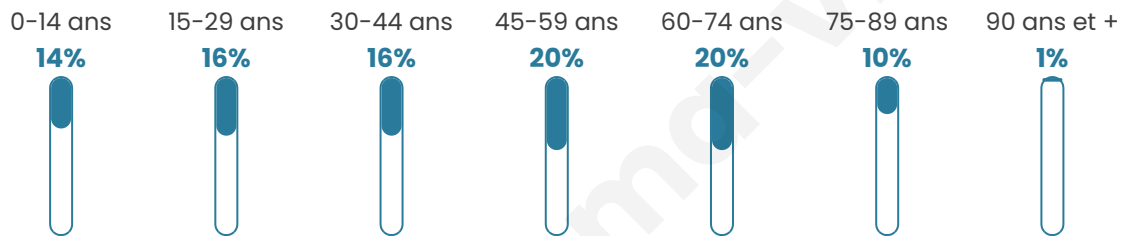

Statistiques sur la population

Nombre d'habitants

5 854

Age moyen

45 ans

Pop active

45.5%

Taux chômage

9.8%

Pop densité

836 h/km²

Revenu moyen

23 690 €/an

Evolution du nombre d'habitants

Sources : Institut national de la statistique et des études économiques (insee) selon Les dernières parutions officielles de 2024 portant sur les années 2020, 2021 et 2022.

Tranche d'âge

Activité professionnelle

Niveau de diplôme

Composition des ménages

Profils électoraux

Premier tour

	Marine LE PEN	30.65 %
	Emmanuel MACRON	24.14 %
	Jean-Luc MÉLENCHON	17.72 %
	Éric ZEMMOUR	8.60 %
	Valérie PÉCRESE	4.35 %
	Yannick JADOT	3.25 %
	Jean LASSALLE	3.19 %
	Nicolas DUPONT-AIGNAN	2.87 %
	Fabien ROUSSEL	2.22 %
	Anne HIDALGO	1.45 %
	Nathalie ARTHAUD	0.90 %
	Philippe POUTOU	0.64 %

4 378 inscrits

Participation : 72.91%

Votes blancs : 1.47%

Votes nuls : 1.32%

Second tour

	Emmanuel MACRON	46,44 %
	Marine LE PEN	53,56 %

4 376 inscrits

Participation : 69.79%