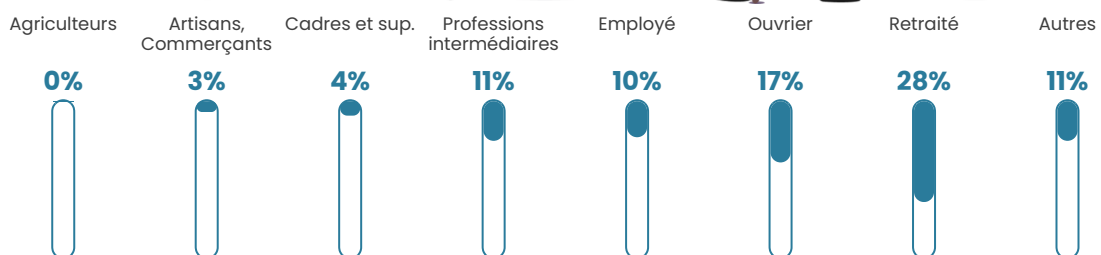

9.8%

Pop densité

836 h/km²

Revenu moyen

23 690 €/an

Evolution du nombre d'habitants

Sources : Institut national de la statistique et des études économiques (insee) selon Les dernières parutions officielles de 2024 portant sur les années 2020, 2021 et 2022.

Tranche d'âge

Activité professionnelle

Niveau de diplôme

Composition des ménages

Profils électoraux

Premier tour

	Marine LE PEN	30.65 %
	Emmanuel MACRON	24.14 %
	Jean-Luc MÉLENCHON	17.72 %
	Éric ZEMMOUR	8.60 %
	Valérie PÉCRESE	4.35 %
	Yannick JADOT	3.25 %
	Jean LASSALLE	3.19 %
	Nicolas DUPONT-AIGNAN	2.87 %
	Fabien ROUSSEL	2.22 %
	Anne HIDALGO	1.45 %
	Nathalie ARTHAUD	0.90 %
	Philippe POUTOU	0.64 %