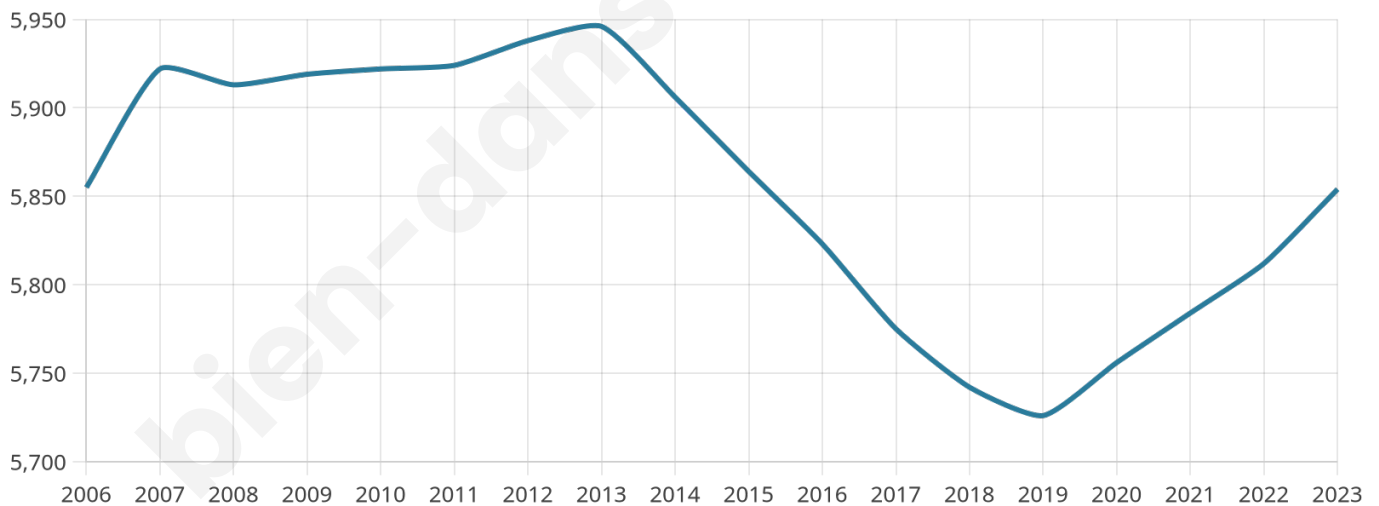

Statistiques sur la population

Nombre d'habitants

5 854

Age moyen

45 ans

Pop active

45.5%

Taux chômage

9.8%

Pop densité

836 h/km²

Revenu moyen

23 690 €/an

Evolution du nombre d'habitants

Sources : Institut national de la statistique et des études économiques (insee) selon Les dernières parutions officielles de 2024 portant sur les années 2020, 2021 et 2022.

Tranche d'âge

Activité professionnelle

Niveau de diplôme

Composition des ménages

Profils électoraux

Premier tour

	Marine LE PEN	30.65 %
	Emmanuel MACRON	24.14 %
	Jean-Luc MÉLENCHON	17.72 %
	Éric ZEMMOUR	8.60 %
	Valérie PÉCRESE	4.35 %
	Yannick JADOT	3.25 %
	Jean LASSALLE	3.19 %
	Nicolas DUPONT-AIGNAN	2.87 %
	Fabien ROUSSEL	2.22 %
	Anne HIDALGO	1.45 %
	Nathalie ARTHAUD	0.90 %
	Philippe POUTOU	0.64 %