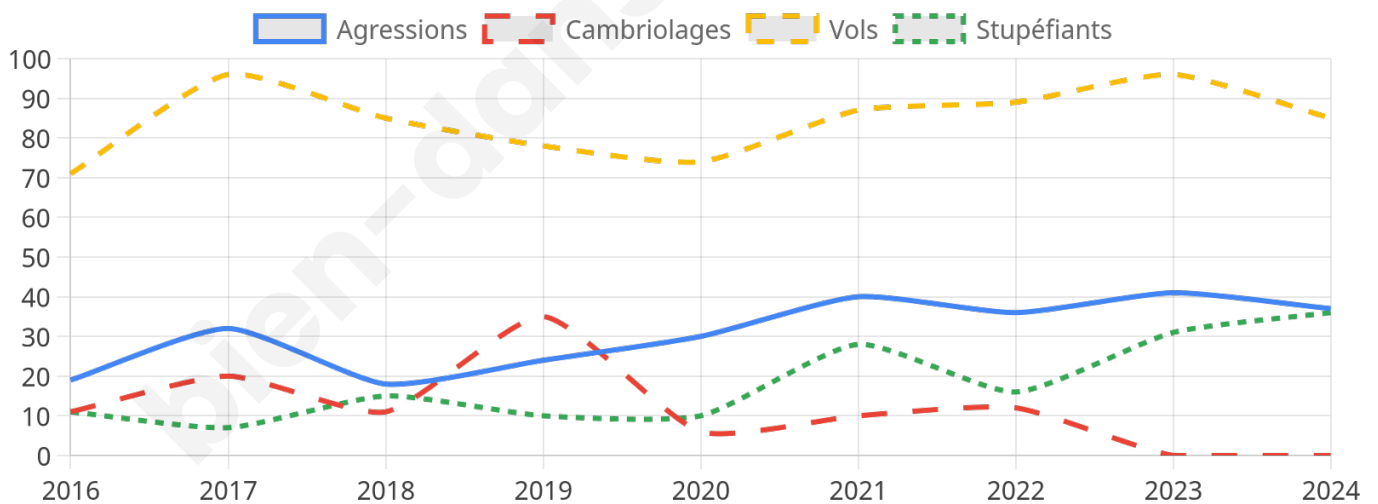

4 378 inscrits

Participation : 72.91%

Votes blancs : 1.47%

Votes nuls : 1.32%

Second tour

	Emmanuel MACRON	46,44 %
	Marine LE PEN	53,56 %

4 376 inscrits

Participation : 69.79%

Votes blancs : 5.3%

Votes nuls : 3.73%

Sécurité

Agressions physiques / sexuelles

37

Cambriolages

0

Vols / dégradations

85

Stupéfiants

36

Evolution du nombre d'infractions

Pour comparer

(en proportion du nombre d'habitants)

Sources : Bases statistiques communale, départementale et régionale de la délinquance enregistrée par la police et la gendarmerie nationales selon les dernières parutions officielles de 2025 portant sur l'année 2024 ([data.gouv](https://data.gouv.fr)).