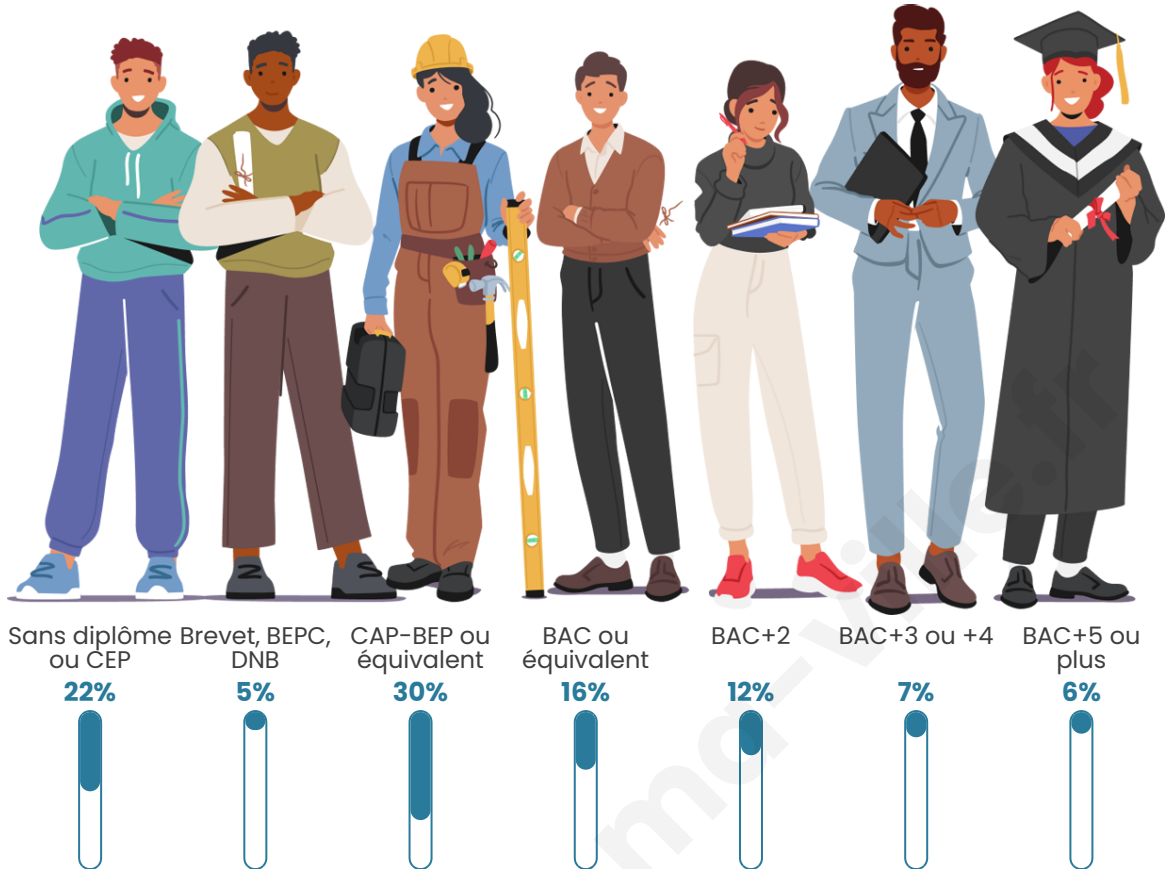

Statistiques sur la population

Nombre d'habitants

5 854

Age moyen

45 ans

Pop active

45.5%

Taux chômage

Tranche d'âge

Activité professionnelle

Niveau de diplôme

Composition des ménages

Profils électoraux

Premier tour

	Marine LE PEN	30.65 %
	Emmanuel MACRON	24.14 %
	Jean-Luc MÉLENCHON	17.72 %
	Éric ZEMMOUR	8.60 %
	Valérie PÉCRESE	4.35 %
	Yannick JADOT	3.25 %
	Jean LASSALLE	3.19 %
	Nicolas DUPONT-AIGNAN	2.87 %
	Fabien ROUSSEL	2.22 %
	Anne HIDALGO	1.45 %
	Nathalie ARTHAUD	0.90 %
	Philippe POUTOU	0.64 %