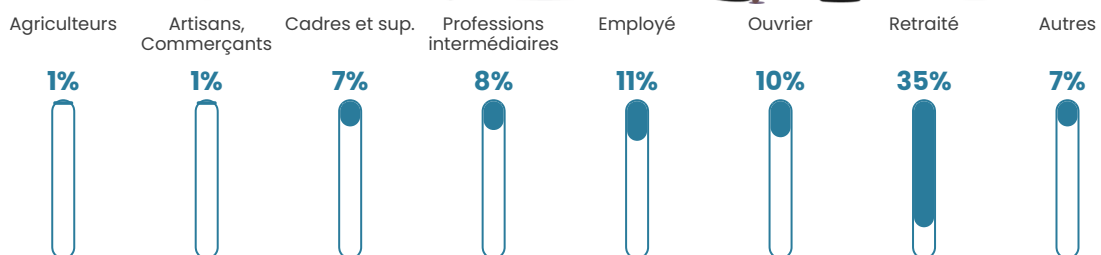

5.8%

Pop densité

82 h/km²

Revenu moyen

21 810 €/an

Evolution du nombre d'habitants

Sources : Institut national de la statistique et des études économiques (insee) selon Les dernières parutions officielles de 2024 portant sur les années 2020, 2021 et 2022.

Tranche d'âge

Activité professionnelle

Niveau de diplôme

Composition des ménages

Profils électoraux

Premier tour

	Marine LE PEN	31.91 %
	Emmanuel MACRON	24.11 %
	Jean-Luc MÉLENCHON	14.89 %
	Éric ZEMMOUR	8.75 %
	Yannick JADOT	4.96 %
	Jean LASSALLE	3.55 %
	Valérie PÉCRESE	3.55 %
	Fabien ROUSSEL	2.84 %
	Nicolas DUPONT-AIGNAN	1.89 %
	Anne HIDALGO	1.42 %
	Philippe POUTOU	1.18 %
	Nathalie ARTHAUD	0.95 %