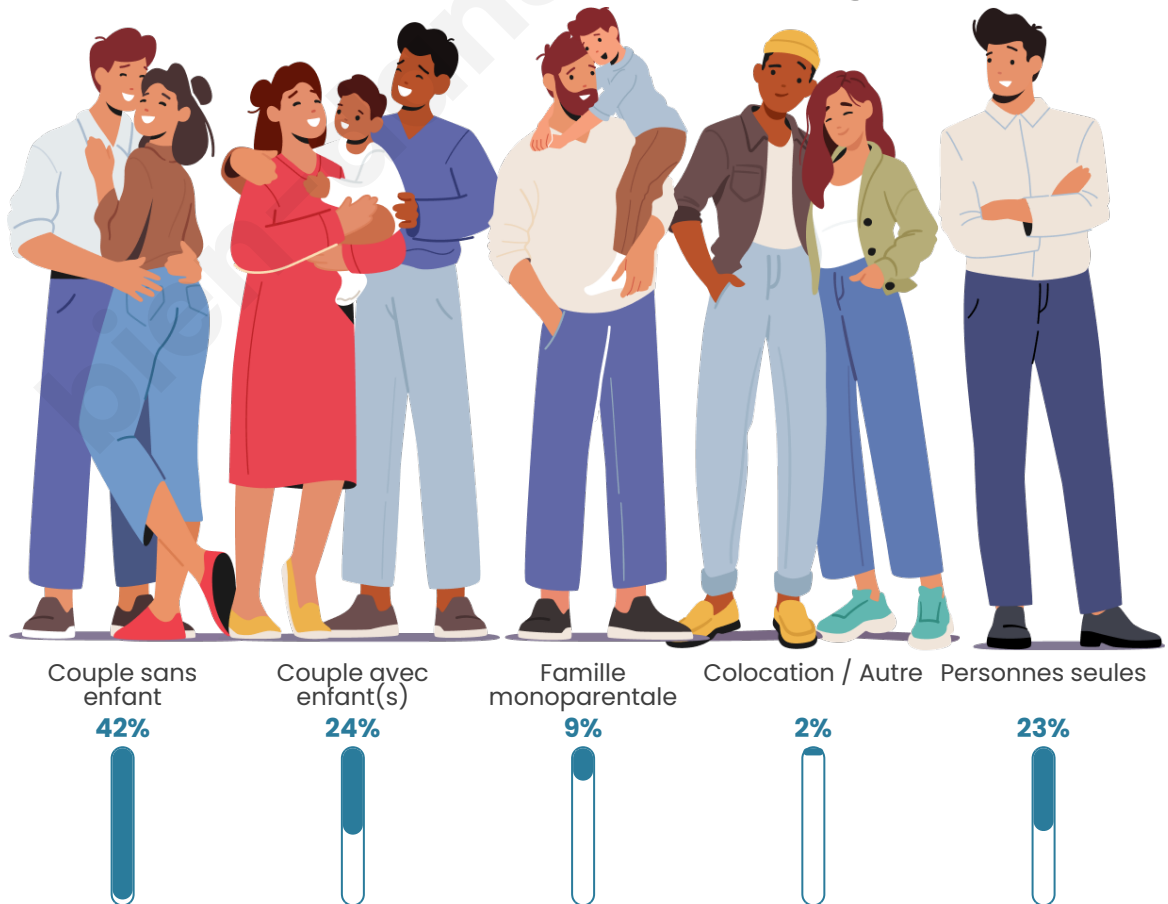

Tranche d'âge

Activité professionnelle

Niveau de diplôme

Composition des ménages

Profils électoraux

Premier tour

	Marine LE PEN	31.91 %
	Emmanuel MACRON	24.11 %
	Jean-Luc MÉLENCHON	14.89 %
	Éric ZEMMOUR	8.75 %
	Yannick JADOT	4.96 %
	Jean LASSALLE	3.55 %
	Valérie PÉCRESE	3.55 %
	Fabien ROUSSEL	2.84 %
	Nicolas DUPONT-AIGNAN	1.89 %
	Anne HIDALGO	1.42 %
	Philippe POUTOU	1.18 %
	Nathalie ARTHAUD	0.95 %