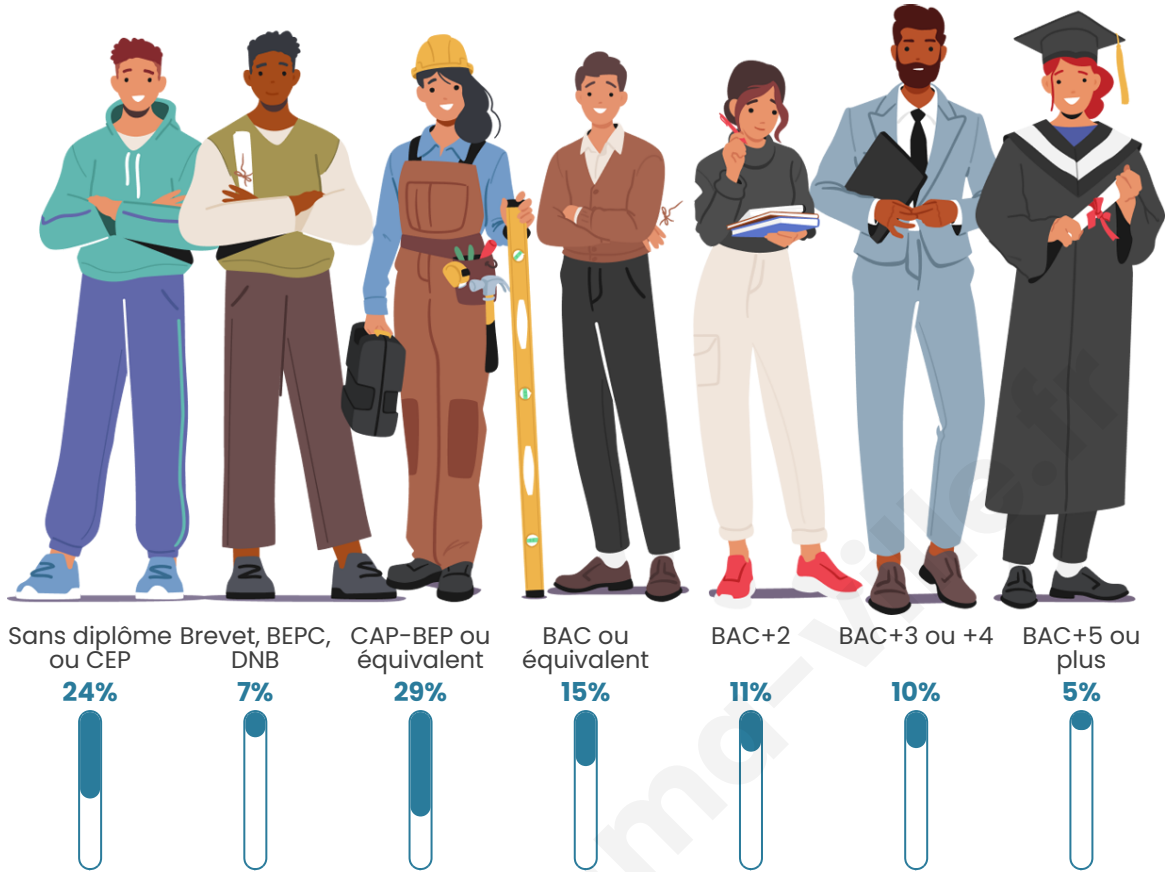

Tranche d'âge

Activité professionnelle

Niveau de diplôme

Composition des ménages

Profils électoraux

Premier tour

	Marine LE PEN	31.91 %
	Emmanuel MACRON	24.11 %
	Jean-Luc MÉLENCHON	14.89 %
	Éric ZEMMOUR	8.75 %
	Yannick JADOT	4.96 %
	Jean LASSALLE	3.55 %
	Valérie PÉCRESE	3.55 %
	Fabien ROUSSEL	2.84 %
	Nicolas DUPONT-AIGNAN	1.89 %
	Anne HIDALGO	1.42 %
	Philippe POUTOU	1.18 %
	Nathalie ARTHAUD	0.95 %