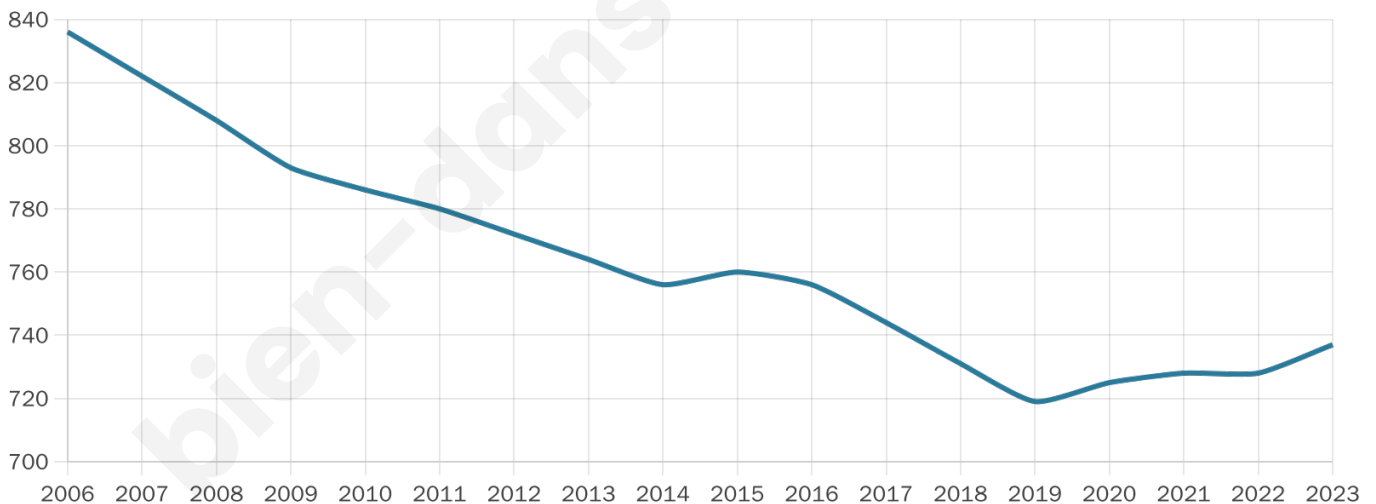

Statistiques sur la population

Nombre d'habitants

737

Age moyen

47 ans

Pop active

41.5%

Taux chômage

5.8%

Pop densité

82 h/km²

Revenu moyen

21 810 €/an

Evolution du nombre d'habitants

Sources : Institut national de la statistique et des études économiques (insee) selon Les dernières parutions officielles de 2024 portant sur les années 2020, 2021 et 2022.

Tranche d'âge

Activité professionnelle

Niveau de diplôme

Composition des ménages

Profils électoraux

Premier tour

	Marine LE PEN	31.91 %
	Emmanuel MACRON	24.11 %
	Jean-Luc MÉLENCHON	14.89 %
	Éric ZEMMOUR	8.75 %
	Yannick JADOT	4.96 %
	Jean LASSALLE	3.55 %
	Valérie PÉCRESE	3.55 %
	Fabien ROUSSEL	2.84 %
	Nicolas DUPONT-AIGNAN	1.89 %
	Anne HIDALGO	1.42 %
	Philippe POUTOU	1.18 %
	Nathalie ARTHAUD	0.95 %