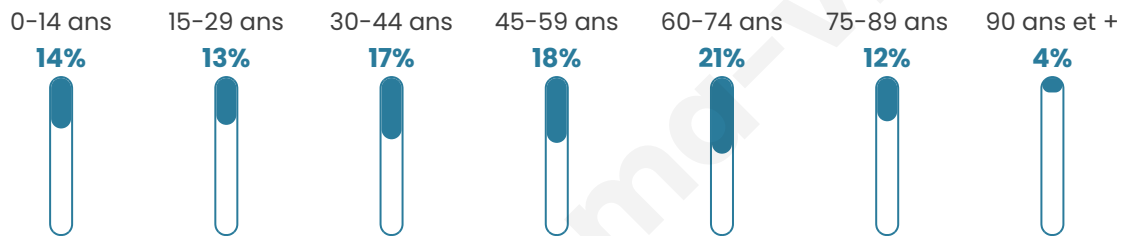

Statistiques sur la population

Nombre d'habitants

737

Age moyen

47 ans

Pop active

41.5%

Taux chômage

5.8%

Pop densité

82 h/km²

Revenu moyen

21 810 €/an

Evolution du nombre d'habitants

Sources : Institut national de la statistique et des études économiques (insee) selon Les dernières parutions officielles de 2024 portant sur les années 2020, 2021 et 2022.

Tranche d'âge

Activité professionnelle

Niveau de diplôme

Composition des ménages

Profils électoraux

Premier tour

	Marine LE PEN	31.91 %
	Emmanuel MACRON	24.11 %
	Jean-Luc MÉLENCHON	14.89 %
	Éric ZEMMOUR	8.75 %
	Yannick JADOT	4.96 %
	Jean LASSALLE	3.55 %
	Valérie PÉCRESE	3.55 %
	Fabien ROUSSEL	2.84 %
	Nicolas DUPONT-AIGNAN	1.89 %
	Anne HIDALGO	1.42 %
	Philippe POUTOU	1.18 %
	Nathalie ARTHAUD	0.95 %

557 inscrits

Participation : 77.38%

Votes blancs : 0.46%

Votes nuls : 1.39%

Second tour

	Emmanuel MACRON	48,79 %
	Marine LE PEN	51,21 %

556 inscrits

Participation : 75.36%