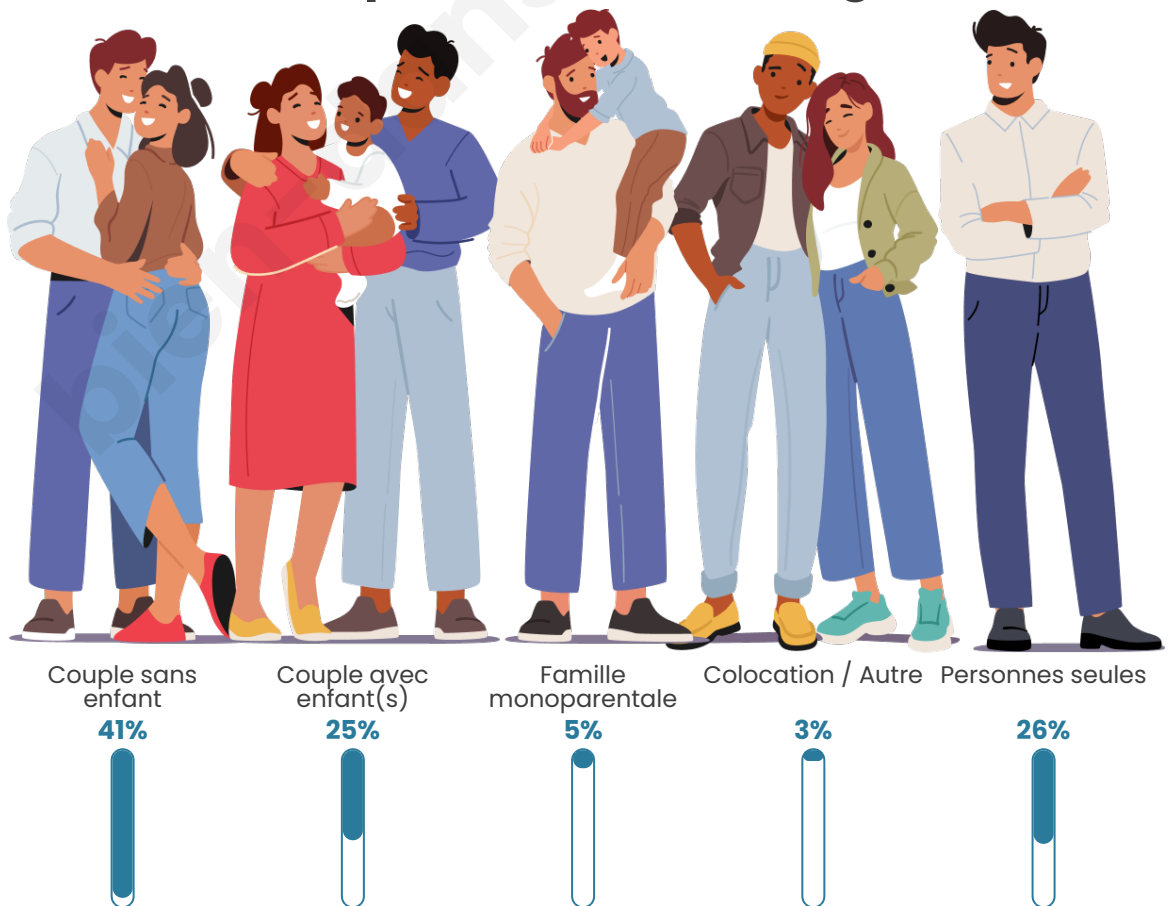

Tranche d'âge

Activité professionnelle

Niveau de diplôme

Composition des ménages

Profils électoraux

Premier tour

| | | |
|---|-----------------------|---------|
|  | Marine LE PEN | 29.88 % |
|  | Emmanuel MACRON | 26.93 % |
|  | Jean-Luc MÉLENCHON | 18.03 % |
|  | Éric ZEMMOUR | 7.63 % |
|  | Valérie PÉCRESE | 3.95 % |
|  | Jean LASSALLE | 3.09 % |
|  | Nicolas DUPONT-AIGNAN | 3.00 % |
|  | Yannick JADOT | 2.72 % |
|  | Fabien ROUSSEL | 2.32 % |
|  | Anne HIDALGO | 1.32 % |
|  | Philippe POUTOU | 0.59 % |
|  | Nathalie ARTHAUD | 0.54 % |

Participation : 72.22%
Votes blancs : 5.51%
Votes nuls : 2.25%

Sécurité

Agressions physiques / sexuelles

17

Cambriolages

18

Vols / dégradations

120