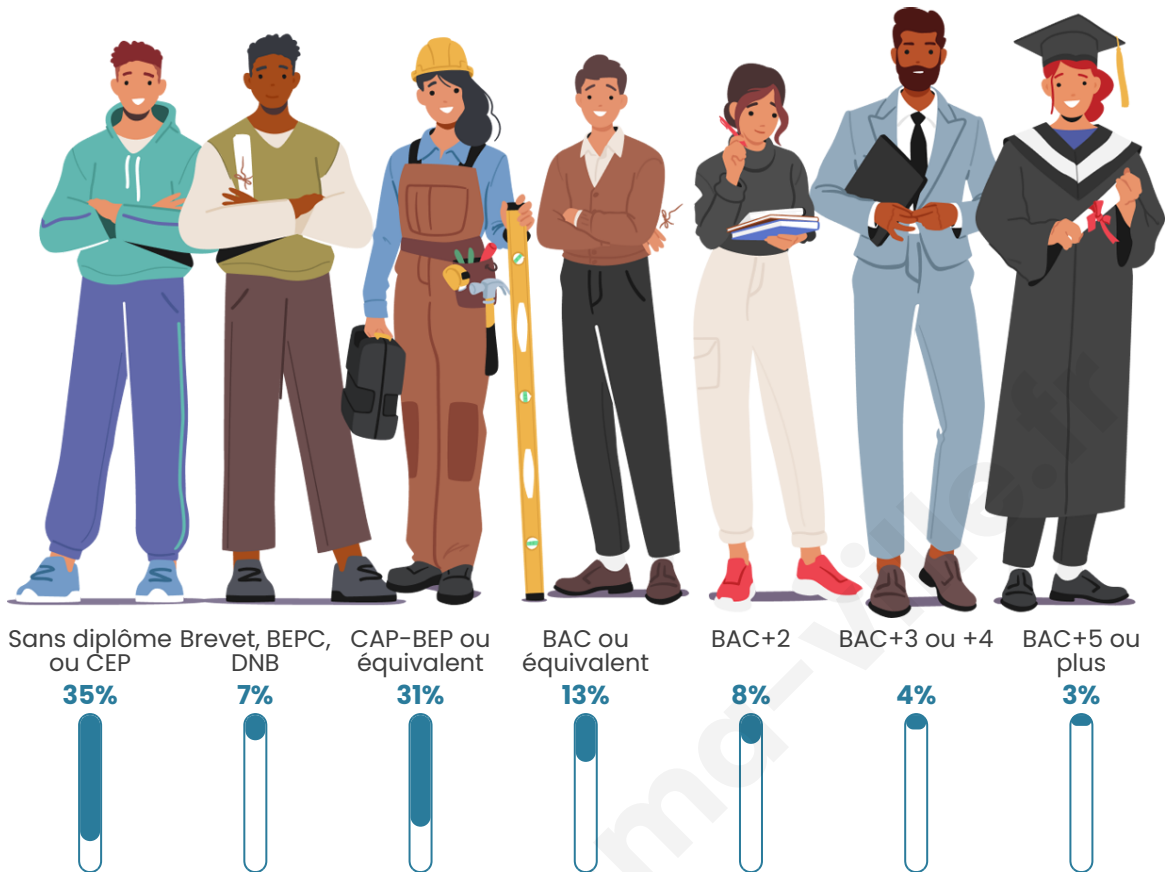

4 184

Age moyen

48 ans

Pop active

35.9%

Taux chômage

10.3%

Pop densité

Tranche d'âge

Activité professionnelle

Niveau de diplôme

Composition des ménages

Profils électoraux

Premier tour

| | | |
|---|-----------------------|---------|
|  | Marine LE PEN | 29.88 % |
|  | Emmanuel MACRON | 26.93 % |
|  | Jean-Luc MÉLENCHON | 18.03 % |
|  | Éric ZEMMOUR | 7.63 % |
|  | Valérie PÉCRESE | 3.95 % |
|  | Jean LASSALLE | 3.09 % |
|  | Nicolas DUPONT-AIGNAN | 3.00 % |
|  | Yannick JADOT | 2.72 % |
|  | Fabien ROUSSEL | 2.32 % |
|  | Anne HIDALGO | 1.32 % |
|  | Philippe POUTOU | 0.59 % |
|  | Nathalie ARTHAUD | 0.54 % |