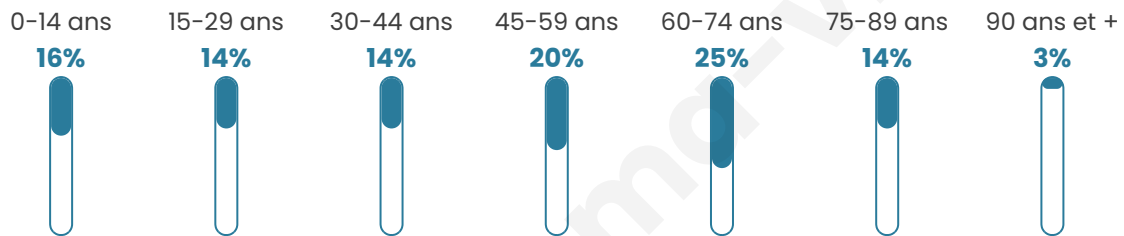

4 184

Age moyen

48 ans

Pop active

35.9%

Taux chômage

10.3%

Pop densité

167 h/km²

Revenu moyen

19 930 €/an

Evolution du nombre d'habitants

Sources : Institut national de la statistique et des études économiques (insee) selon Les dernières parutions officielles de 2024 portant sur les années 2020, 2021 et 2022.

Tranche d'âge

Activité professionnelle

Niveau de diplôme

Composition des ménages

Profils électoraux

Premier tour

| | | |
|---|-----------------------|---------|
|  | Marine LE PEN | 29.88 % |
|  | Emmanuel MACRON | 26.93 % |
|  | Jean-Luc MÉLENCHON | 18.03 % |
|  | Éric ZEMMOUR | 7.63 % |
|  | Valérie PÉCRESE | 3.95 % |
|  | Jean LASSALLE | 3.09 % |
|  | Nicolas DUPONT-AIGNAN | 3.00 % |
|  | Yannick JADOT | 2.72 % |
|  | Fabien ROUSSEL | 2.32 % |
|  | Anne HIDALGO | 1.32 % |
|  | Philippe POUTOU | 0.59 % |
|  | Nathalie ARTHAUD | 0.54 % |