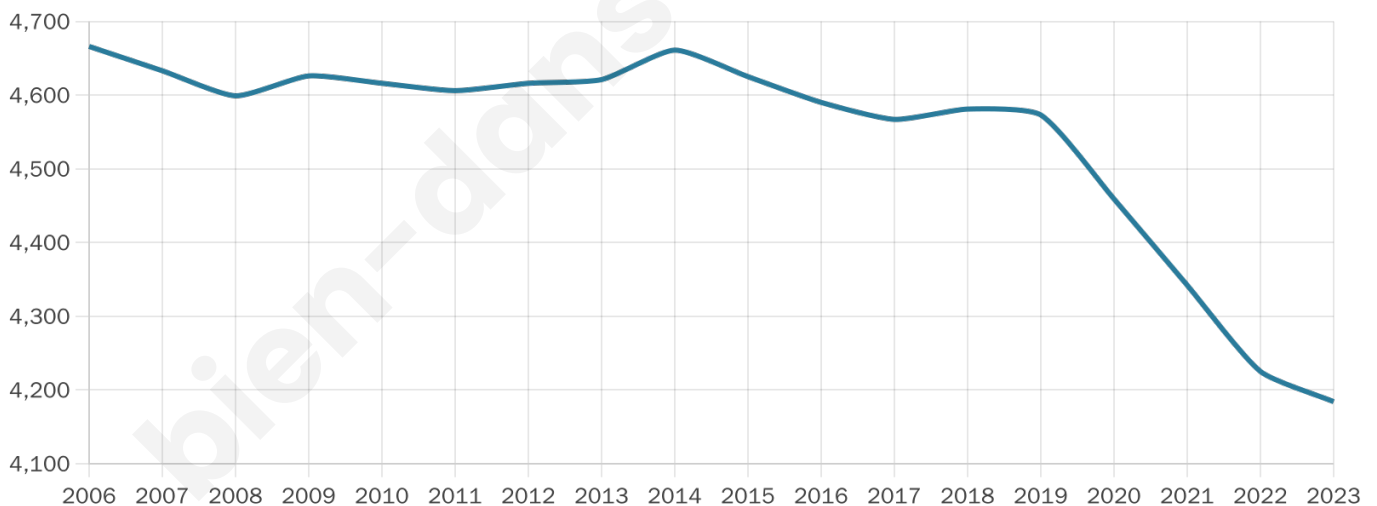

4 184

Age moyen

48 ans

Pop active

35.9%

Taux chômage

10.3%

Pop densité

167 h/km²

Revenu moyen

19 930 €/an

Evolution du nombre d'habitants

Sources : Institut national de la statistique et des études économiques (insee) selon Les dernières parutions officielles de 2024 portant sur les années 2020, 2021 et 2022.