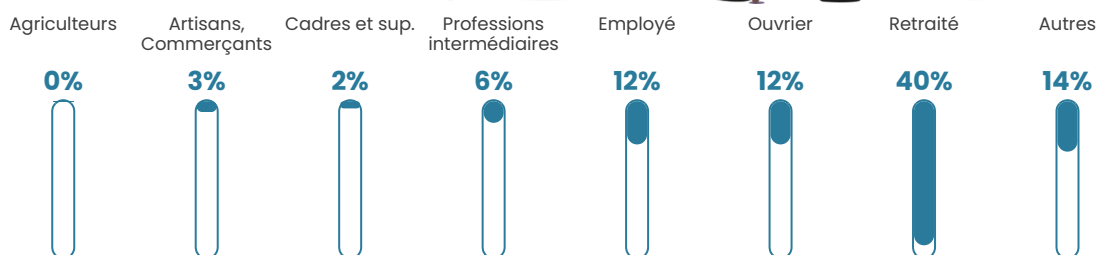

167 h/km²

Revenu moyen

19 930 €/an

Evolution du nombre d'habitants

Sources : Institut national de la statistique et des études économiques (insee) selon Les dernières parutions officielles de 2024 portant sur les années 2020, 2021 et 2022.

Tranche d'âge

Activité professionnelle

Niveau de diplôme

Composition des ménages

Profils électoraux

Premier tour

| | | |
|---|-----------------------|---------|
|  | Marine LE PEN | 29.88 % |
|  | Emmanuel MACRON | 26.93 % |
|  | Jean-Luc MÉLENCHON | 18.03 % |
|  | Éric ZEMMOUR | 7.63 % |
|  | Valérie PÉCRESE | 3.95 % |
|  | Jean LASSALLE | 3.09 % |
|  | Nicolas DUPONT-AIGNAN | 3.00 % |
|  | Yannick JADOT | 2.72 % |
|  | Fabien ROUSSEL | 2.32 % |
|  | Anne HIDALGO | 1.32 % |
|  | Philippe POUTOU | 0.59 % |
|  | Nathalie ARTHAUD | 0.54 % |