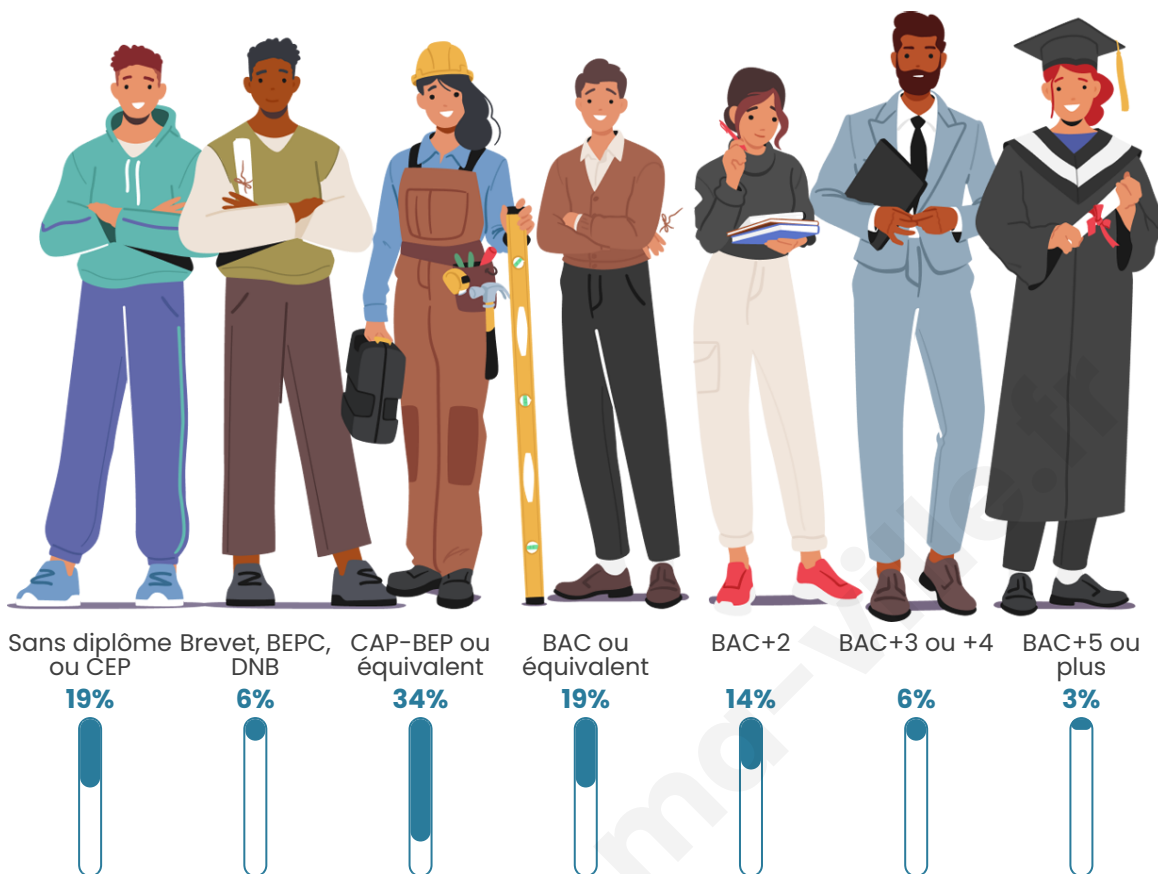

299

Age moyen

41 ans

Pop active

49.2%

Taux chômage

3.3%

Pop densité

Tranche d'âge

Activité professionnelle

Niveau de diplôme

Composition des ménages

Profils électoraux

Premier tour

	Marine LE PEN	38.37 %
	Emmanuel MACRON	27.33 %
	Valérie PÉCRESE	8.72 %
	Jean-Luc MÉLENCHON	7.56 %
	Jean LASSALLE	4.07 %
	Éric ZEMMOUR	3.49 %
	Fabien ROUSSEL	2.91 %
	Nathalie ARTHAUD	1.74 %
	Yannick JADOT	1.74 %
	Philippe POUTOU	1.74 %
	Anne HIDALGO	1.16 %
	Nicolas DUPONT- AIGNAN	1.16 %