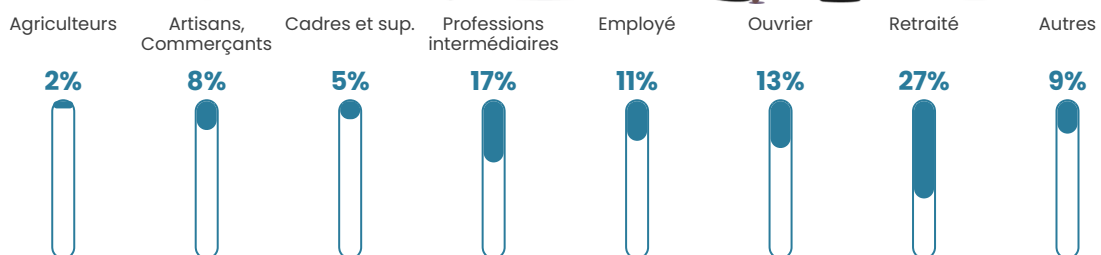

50 h/km²

Revenu moyen

22 140 €/an

Evolution du nombre d'habitants

Sources : Institut national de la statistique et des études économiques (insee) selon Les dernières parutions officielles de 2024 portant sur les années 2020, 2021 et 2022.

Tranche d'âge

Activité professionnelle

Niveau de diplôme

Composition des ménages

Profils électoraux

Premier tour

	Marine LE PEN	38.37 %
	Emmanuel MACRON	27.33 %
	Valérie PÉCRESE	8.72 %
	Jean-Luc MÉLENCHON	7.56 %
	Jean LASSALLE	4.07 %
	Éric ZEMMOUR	3.49 %
	Fabien ROUSSEL	2.91 %
	Nathalie ARTHAUD	1.74 %
	Yannick JADOT	1.74 %
	Philippe POUTOU	1.74 %
	Anne HIDALGO	1.16 %
	Nicolas DUPONT- AIGNAN	1.16 %