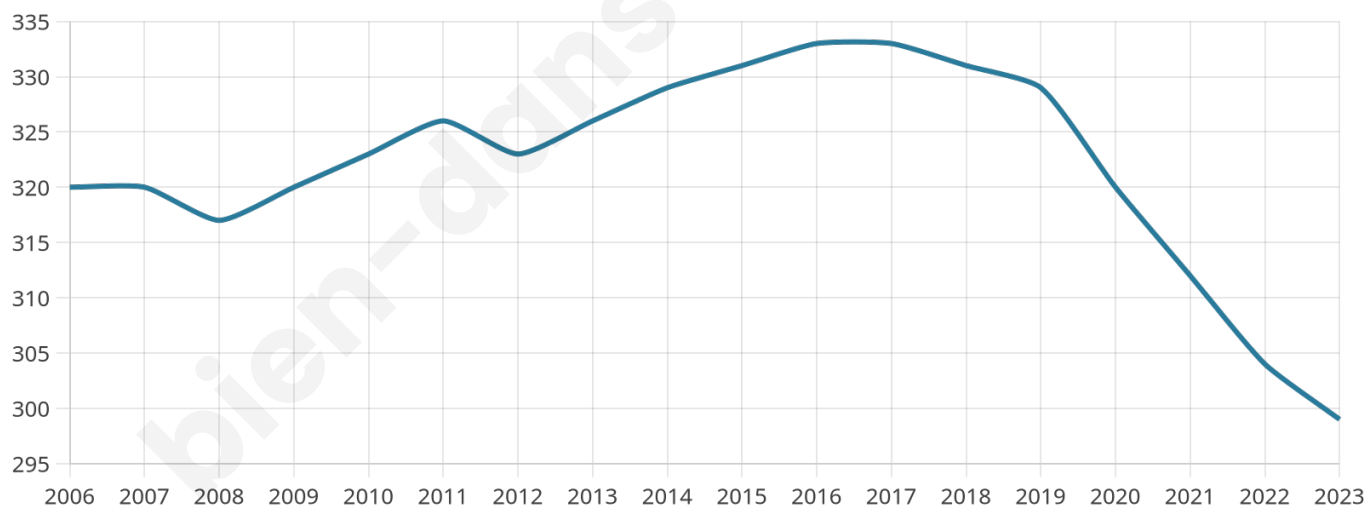

Version web

Ville de Selles

Présenté par

BIEN dans
ma **VILLE** 

Sommaire

Situation géographique	3
Statistiques sur la population	4
Evolution du nombre d'habitants	4
Tranche d'âge	5
0-14 ans	5
15-29 ans	5
30-44 ans	5
45-59 ans	5
60-74 ans	5
75-89 ans	5
90 ans et +	5
Activité professionnelle	5
Agriculteurs	5
Artisans, Commerçants	5
Cadres et sup.	5
Professions intermédiaires	5
Employé	5
Ouvrier	5
Retraité	5
Autres	5
Niveau de diplôme	6
Sans diplôme ou CEP	6
Brevet, BEPC, DNB	6
CAP-BEP ou équivalent	6
BAC ou équivalent	6
BAC+2	6
BAC+3 ou +4	6
BAC+5 ou plus	6
Composition des ménages	6
Couple sans enfant	6
Couple avec enfant(s)	6
Famille monoparentale	6
Colocation / Autre	6
Personnes seules	6
Profils électoraux	7
Premier tour	7
Sécurité	8
Evolution du nombre d'infractions	8
Pour comparer	9
Services à la population	10
Commerce	10
Éducation	10
Villes autour de Selles	11

299

Age moyen

41 ans

Pop active

49.2%

Taux chômage

3.3%

Pop densité

50 h/km²

Revenu moyen

22 140 €/an

Evolution du nombre d'habitants

Sources : Institut national de la statistique et des études économiques (insee) selon Les dernières parutions officielles de 2024 portant sur les années 2020, 2021 et 2022.