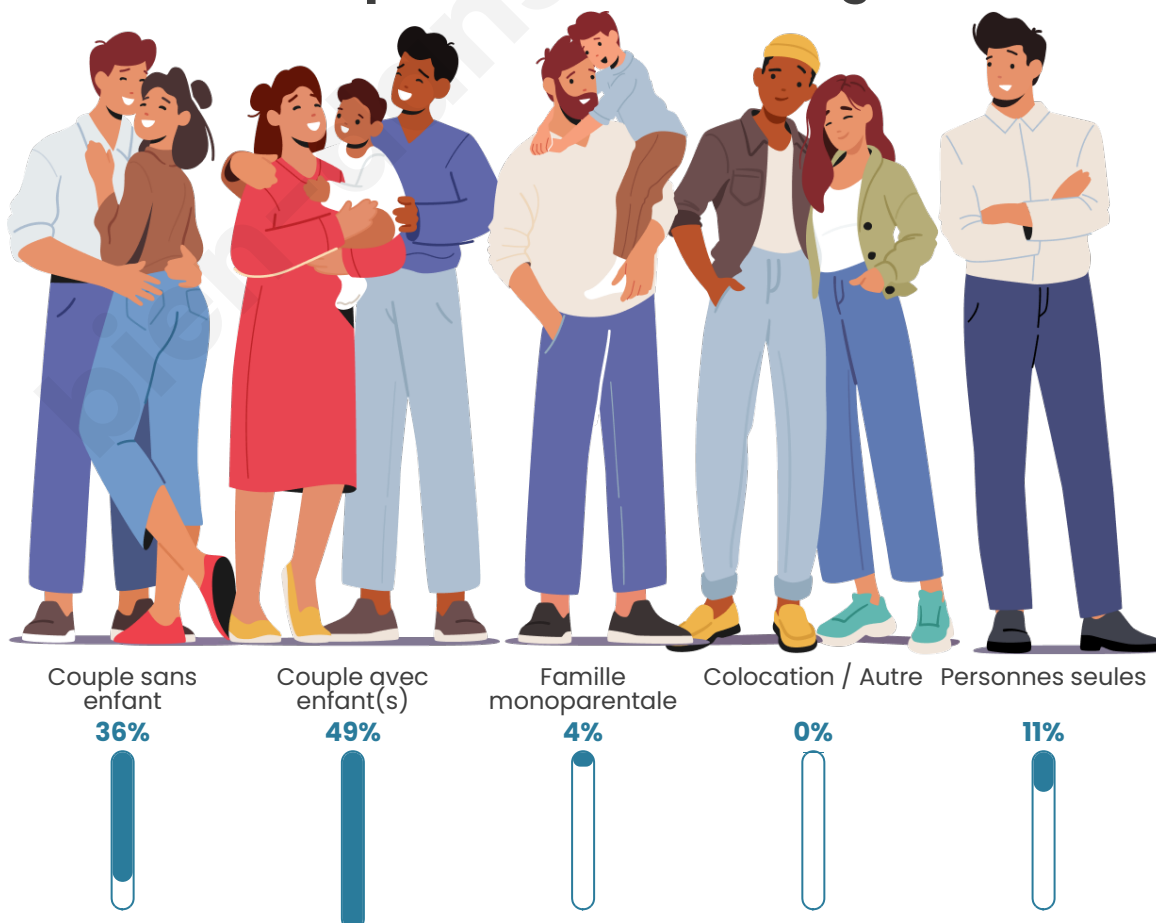

Tranche d'âge

Activité professionnelle

Niveau de diplôme

Composition des ménages

Profils électoraux

Premier tour

	Marine LE PEN	38.37 %
	Emmanuel MACRON	27.33 %
	Valérie PÉCRESE	8.72 %
	Jean-Luc MÉLENCHON	7.56 %
	Jean LASSALLE	4.07 %
	Éric ZEMMOUR	3.49 %
	Fabien ROUSSEL	2.91 %
	Nathalie ARTHAUD	1.74 %
	Yannick JADOT	1.74 %
	Philippe POUTOU	1.74 %
	Anne HIDALGO	1.16 %
	Nicolas DUPONT- AIGNAN	1.16 %