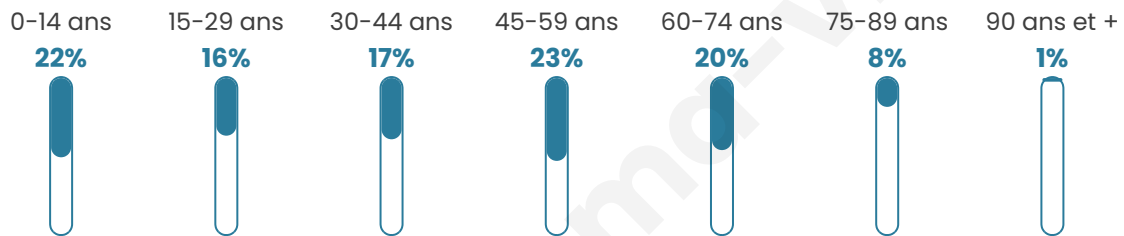

299

Age moyen

41 ans

Pop active

49.2%

Taux chômage

3.3%

Pop densité

50 h/km²

Revenu moyen

22 140 €/an

Evolution du nombre d'habitants

Sources : Institut national de la statistique et des études économiques (insee) selon Les dernières parutions officielles de 2024 portant sur les années 2020, 2021 et 2022.

Tranche d'âge

Activité professionnelle

Niveau de diplôme

Composition des ménages

Profils électoraux

Premier tour

	Marine LE PEN	38.37 %
	Emmanuel MACRON	27.33 %
	Valérie PÉCRESE	8.72 %
	Jean-Luc MÉLENCHON	7.56 %
	Jean LASSALLE	4.07 %
	Éric ZEMMOUR	3.49 %
	Fabien ROUSSEL	2.91 %
	Nathalie ARTHAUD	1.74 %
	Yannick JADOT	1.74 %
	Philippe POUTOU	1.74 %
	Anne HIDALGO	1.16 %
	Nicolas DUPONT- AIGNAN	1.16 %

225 inscrits

Participation : 78.22%

Votes blancs : 1.70%

Votes nuls : 0.57%

Second tour

	Emmanuel MACRON	48,85 %
	Marine LE PEN	51,15 %

225 inscrits

Participation : 81.78%