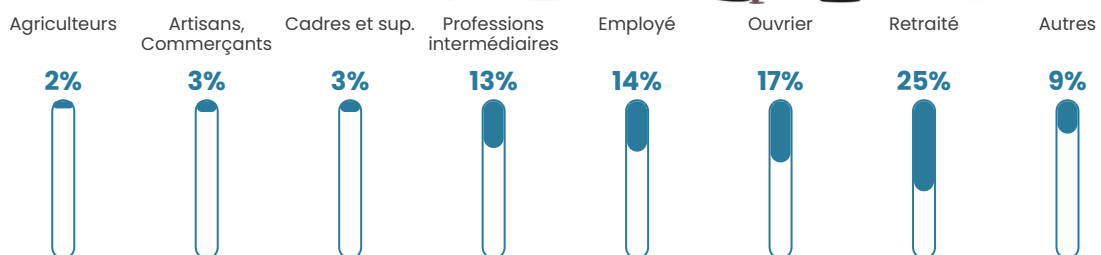

41 h/km²

Revenu moyen

24 290 €/an

Evolution du nombre d'habitants

Sources : Institut national de la statistique et des études économiques (insee) selon Les dernières parutions officielles de 2024 portant sur les années 2020, 2021 et 2022.

Tranche d'âge

Activité professionnelle

Niveau de diplôme

Composition des ménages

Profils électoraux

Premier tour

	Marine LE PEN	35.08 %
	Emmanuel MACRON	28.47 %
	Jean-Luc MÉLENCHON	13.90 %
	Éric ZEMMOUR	6.38 %
	Valérie PÉCRESE	4.78 %
	Nicolas DUPONT-AIGNAN	3.19 %
	Jean LASSALLE	2.51 %
	Yannick JADOT	1.82 %
	Fabien ROUSSEL	1.37 %
	Anne HIDALGO	0.91 %
	Philippe POUTOU	0.91 %
	Nathalie ARTHAUD	0.68 %