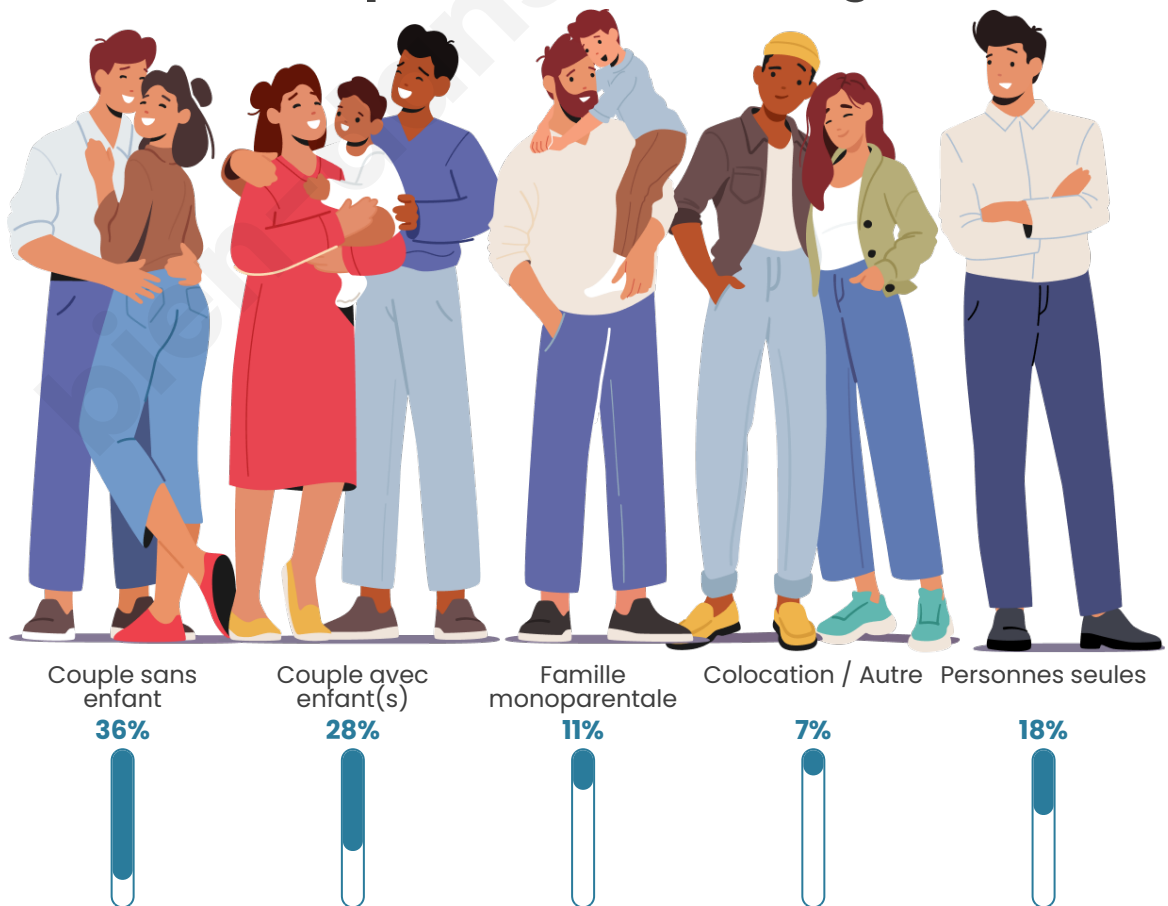

Tranche d'âge

Activité professionnelle

Niveau de diplôme

Composition des ménages

Profils électoraux

Premier tour

	Marine LE PEN	35.08 %
	Emmanuel MACRON	28.47 %
	Jean-Luc MÉLENCHON	13.90 %
	Éric ZEMMOUR	6.38 %
	Valérie PÉCRESE	4.78 %
	Nicolas DUPONT-AIGNAN	3.19 %
	Jean LASSALLE	2.51 %
	Yannick JADOT	1.82 %
	Fabien ROUSSEL	1.37 %
	Anne HIDALGO	0.91 %
	Philippe POUTOU	0.91 %
	Nathalie ARTHAUD	0.68 %