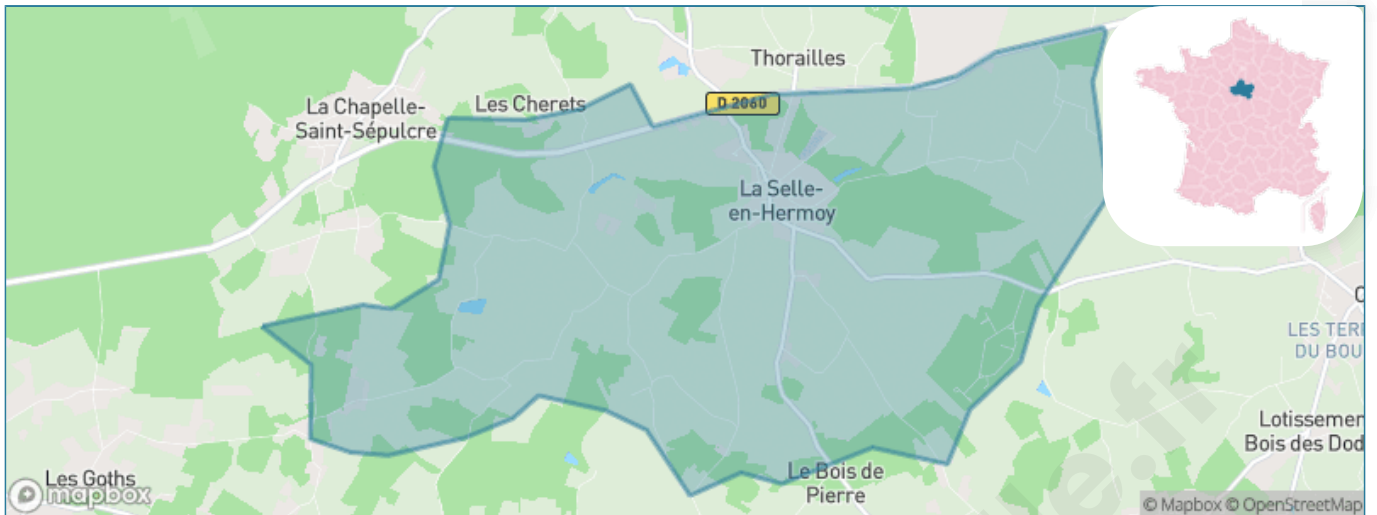

Version web

Ville de La Selle-en-Hermoy

Présenté par

BIEN dans ma **VILLE** 

Sommaire

Situation géographique	3
Statistiques sur la population	4
Evolution du nombre d'habitants	4
Tranche d'âge	5
0-14 ans	5
15-29 ans	5
30-44 ans	5
45-59 ans	5
60-74 ans	5
75-89 ans	5
90 ans et +	5
Activité professionnelle	5
Agriculteurs	5
Artisans, Commerçants	5
Cadres et sup.	5
Professions intermédiaires	5
Employé	5
Ouvrier	5
Retraité	5
Autres	5
Niveau de diplôme	6
Sans diplôme ou CEP	6
Brevet, BEPC, DNB	6
CAP-BEP ou équivalent	6
BAC ou équivalent	6
BAC+2	6
BAC+3 ou +4	6
BAC+5 ou plus	6
Composition des ménages	6
Couple sans enfant	6
Couple avec enfant(s)	6
Famille monoparentale	6
Colocation / Autre	6
Personnes seules	6
Profils électoraux	7
Premier tour	7
Sécurité	8
Evolution du nombre d'infractions	8
Pour comparer	9
Services à la population	10
Commerce	10
Éducation	10
Villes autour de La Selle-en-Hermoy	12

Situation géographique

i Informations clés

- **Région** : Centre-Val de Loire
- **Département** : Loiret
- **Code postal** : 45210
- **Superficie** : 19 km²

Statistiques sur la population

Nombre d'habitants