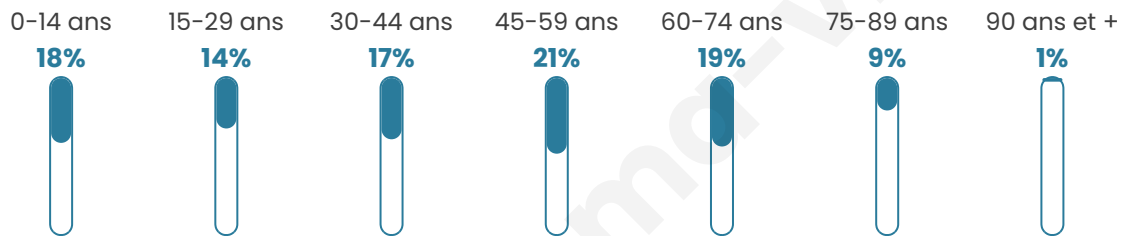

784

Age moyen

43 ans

Pop active

45.7%

Taux chômage

8.3%

Pop densité

41 h/km²

Revenu moyen

24 290 €/an

Evolution du nombre d'habitants

Sources : Institut national de la statistique et des études économiques (insee) selon Les dernières parutions officielles de 2024 portant sur les années 2020, 2021 et 2022.

Tranche d'âge

Activité professionnelle

Niveau de diplôme

Composition des ménages

Profils électoraux

Premier tour

	Marine LE PEN	35.08 %
	Emmanuel MACRON	28.47 %
	Jean-Luc MÉLENCHON	13.90 %
	Éric ZEMMOUR	6.38 %
	Valérie PÉCRESE	4.78 %
	Nicolas DUPONT-AIGNAN	3.19 %
	Jean LASSALLE	2.51 %
	Yannick JADOT	1.82 %
	Fabien ROUSSEL	1.37 %
	Anne HIDALGO	0.91 %
	Philippe POUTOU	0.91 %
	Nathalie ARTHAUD	0.68 %

614 inscrits

Participation : 73.29%

Votes blancs : 2.44%

Votes nuls : 0.00%

Second tour

	Emmanuel MACRON	47,42 %
	Marine LE PEN	52,58 %

614 inscrits

Participation : 77.52%