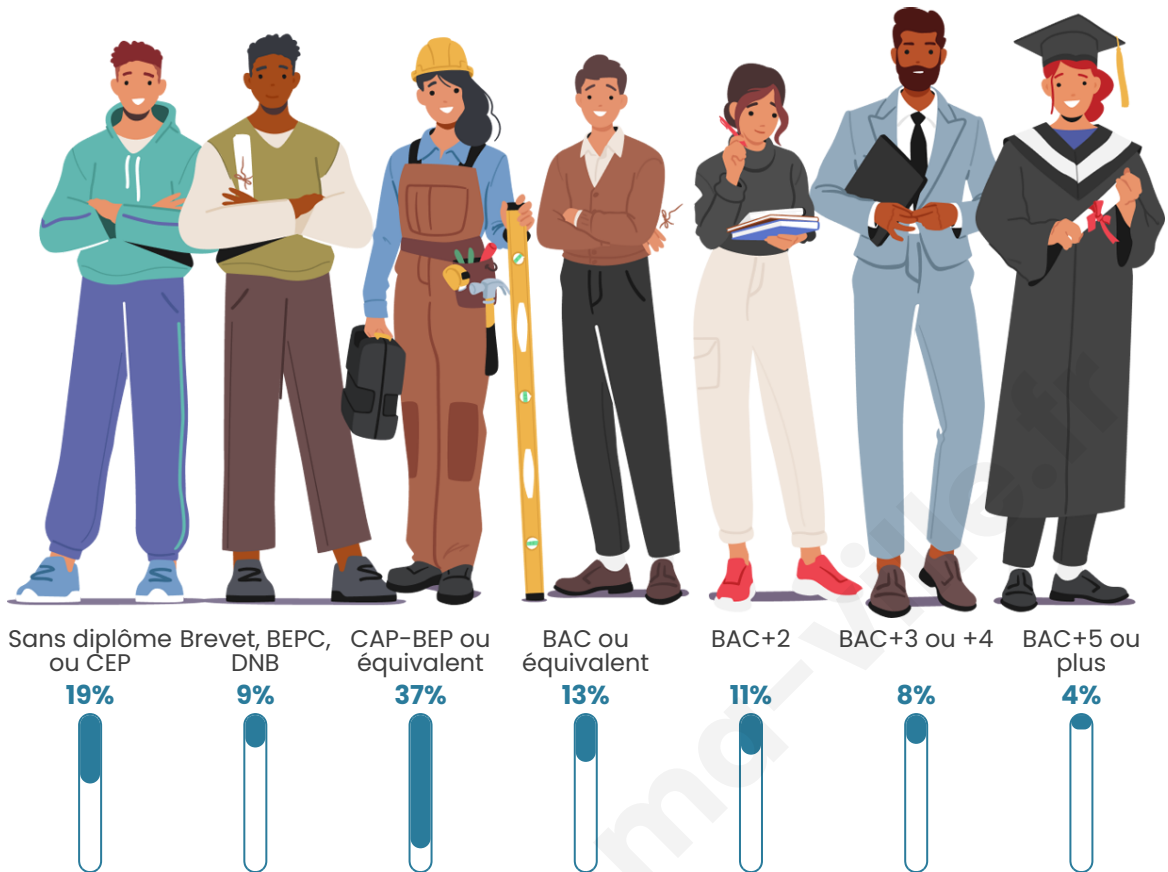

784

Age moyen

43 ans

Pop active

45.7%

Taux chômage

8.3%

Pop densité

Tranche d'âge

Activité professionnelle

Niveau de diplôme

Composition des ménages

Profils électoraux

Premier tour

	Marine LE PEN	35.08 %
	Emmanuel MACRON	28.47 %
	Jean-Luc MÉLENCHON	13.90 %
	Éric ZEMMOUR	6.38 %
	Valérie PÉCRESE	4.78 %
	Nicolas DUPONT-AIGNAN	3.19 %
	Jean LASSALLE	2.51 %
	Yannick JADOT	1.82 %
	Fabien ROUSSEL	1.37 %
	Anne HIDALGO	0.91 %
	Philippe POUTOU	0.91 %
	Nathalie ARTHAUD	0.68 %