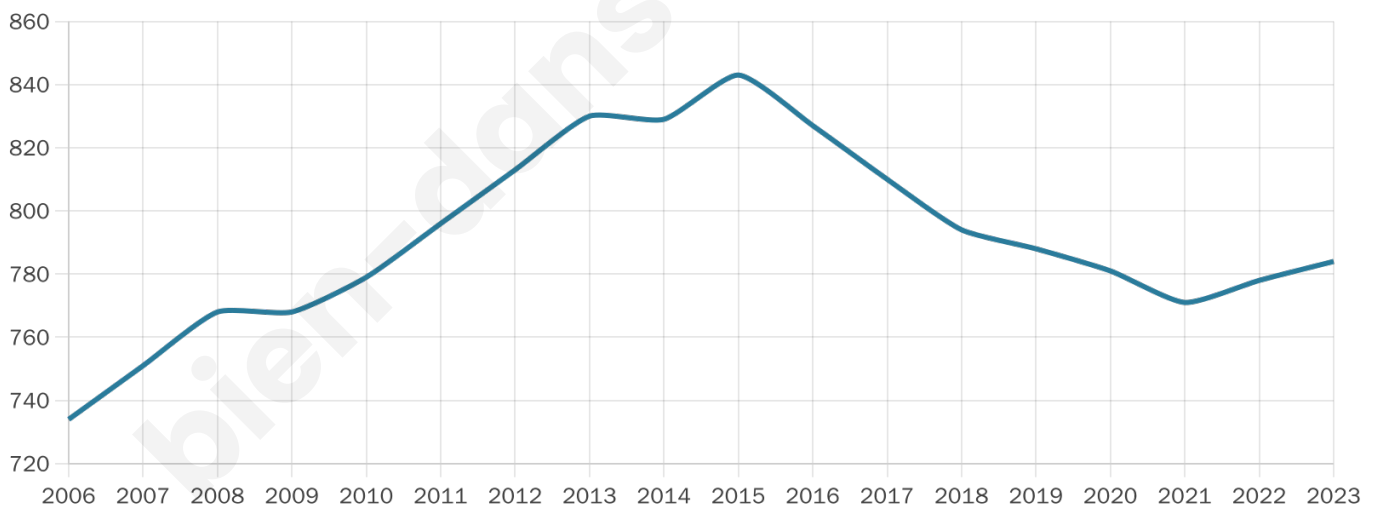

Version web

Ville de La Selle-en-Hermoy

Présenté par

BIEN dans ma **VILLE** 

Sommaire

Situation géographique	3
Statistiques sur la population	4
Evolution du nombre d'habitants	4
Tranche d'âge	5
0-14 ans	5
15-29 ans	5
30-44 ans	5
45-59 ans	5
60-74 ans	5
75-89 ans	5
90 ans et +	5
Activité professionnelle	5
Agriculteurs	5
Artisans, Commerçants	5
Cadres et sup.	5
Professions intermédiaires	5
Employé	5
Ouvrier	5
Retraité	5
Autres	5
Niveau de diplôme	6
Sans diplôme ou CEP	6
Brevet, BEPC, DNB	6
CAP-BEP ou équivalent	6
BAC ou équivalent	6
BAC+2	6
BAC+3 ou +4	6
BAC+5 ou plus	6
Composition des ménages	6
Couple sans enfant	6
Couple avec enfant(s)	6
Famille monoparentale	6
Colocation / Autre	6
Personnes seules	6
Profils électoraux	7
Premier tour	7
Sécurité	8
Evolution du nombre d'infractions	8
Pour comparer	9
Services à la population	10
Commerce	10
Éducation	10
Villes autour de La Selle-en-Hermoy	12

784

Age moyen

43 ans

Pop active

45.7%

Taux chômage

8.3%

Pop densité

41 h/km²

Revenu moyen

24 290 €/an

Evolution du nombre d'habitants

Sources : Institut national de la statistique et des études économiques (insee) selon Les dernières parutions officielles de 2024 portant sur les années 2020, 2021 et 2022.