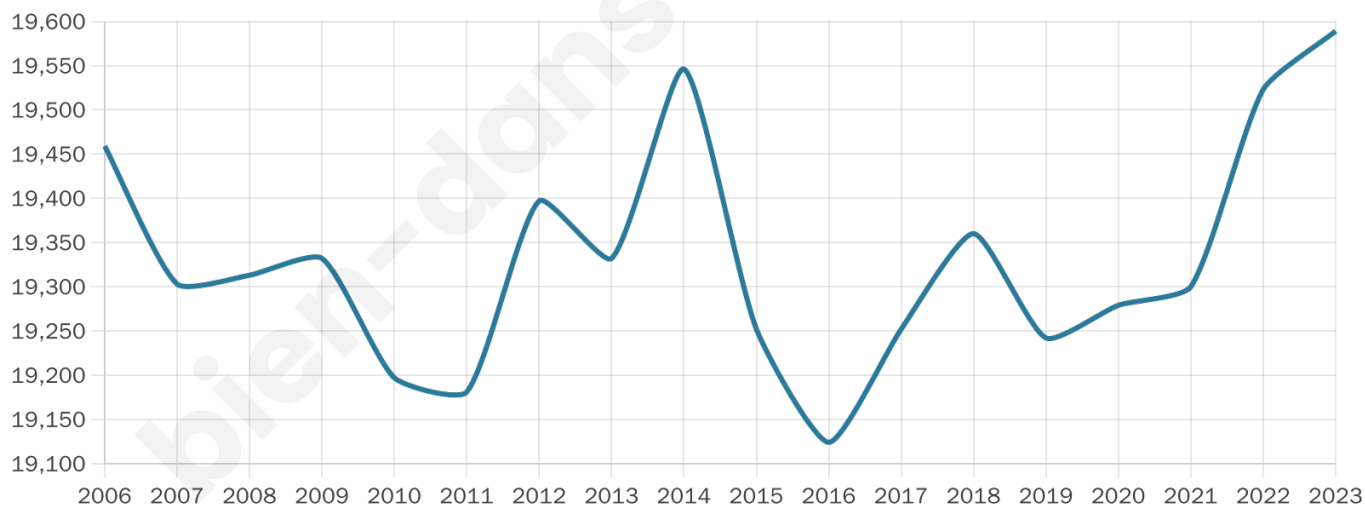

Age moyen

42 ans

Pop active

48.3%

Taux chômage

8.8%

Pop densité

445 h/km²

Revenu moyen

22 650 €/an

Evolution du nombre d'habitants

Sources : Institut national de la statistique et des études économiques (insee) selon Les dernières parutions officielles de 2024 portant sur les années 2020, 2021 et 2022.