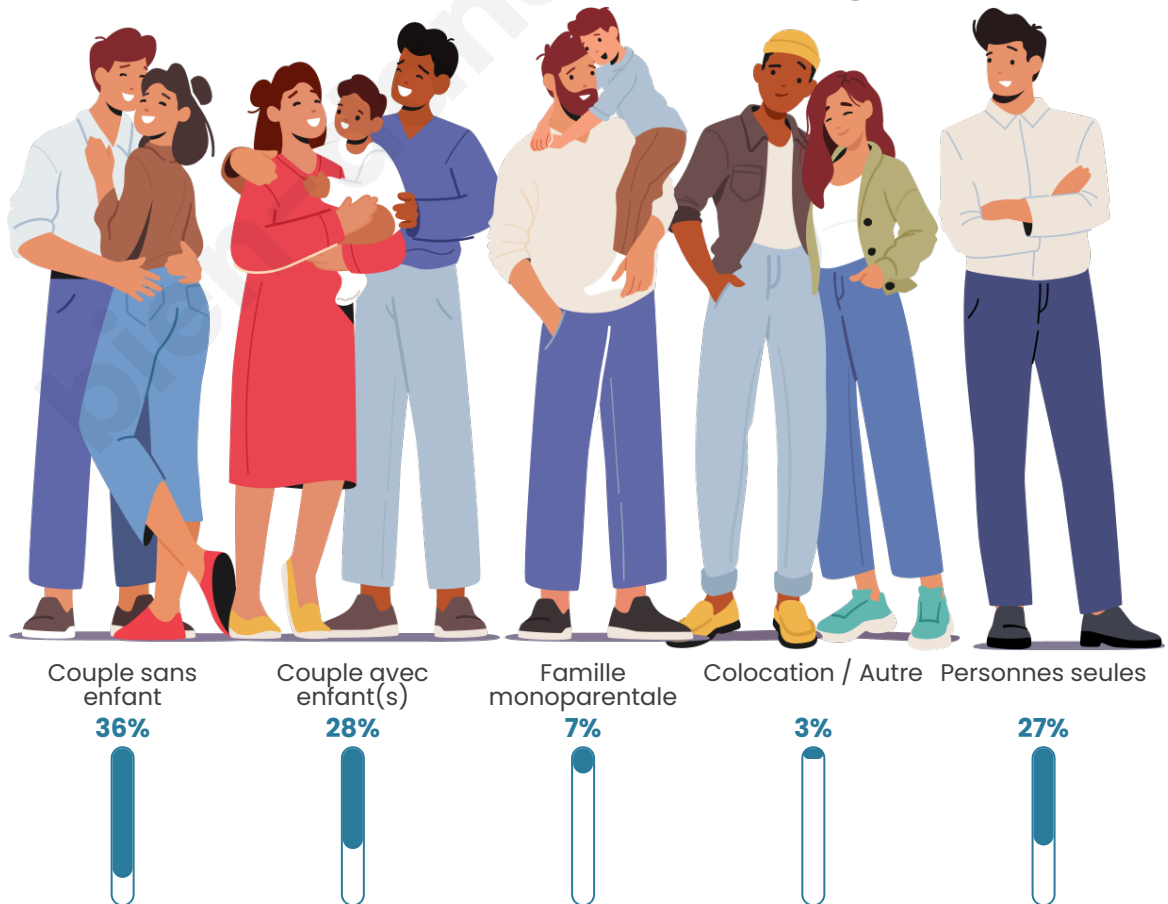

Tranche d'âge

Activité professionnelle

Niveau de diplôme

Composition des ménages

Profils électoraux

Premier tour

	Emmanuel MACRON	28.92 %
	Marine LE PEN	23.60 %
	Jean-Luc MÉLENCHON	21.34 %
	Éric ZEMMOUR	6.35 %
	Yannick JADOT	6.01 %
	Valérie PÉCRESE	3.81 %
	Nicolas DUPONT- AIGNAN	2.89 %
	Jean LASSALLE	2.54 %
	Anne HIDALGO	1.64 %
	Fabien ROUSSEL	1.33 %
	Philippe POUTOU	0.91 %
	Nathalie ARTHAUD	0.65 %