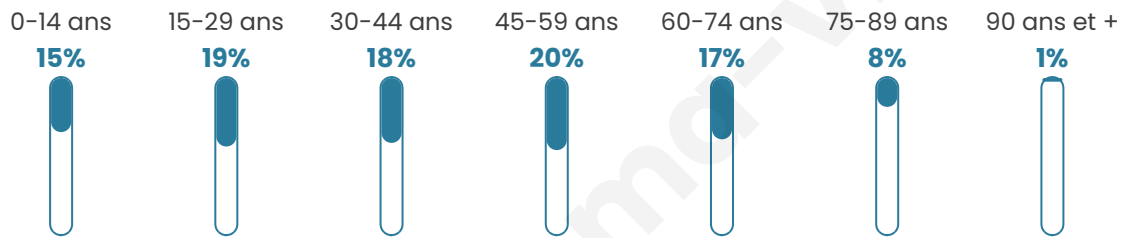

Age moyen

42 ans

Pop active

48.3%

Taux chômage

8.8%

Pop densité

445 h/km²

Revenu moyen

22 650 €/an

Evolution du nombre d'habitants

Sources : Institut national de la statistique et des études économiques (insee) selon Les dernières parutions officielles de 2024 portant sur les années 2020, 2021 et 2022.

Tranche d'âge

Activité professionnelle

Niveau de diplôme

Composition des ménages

Profils électoraux

Premier tour

	Emmanuel MACRON	28.92 %
	Marine LE PEN	23.60 %
	Jean-Luc MÉLENCHON	21.34 %
	Éric ZEMMOUR	6.35 %
	Yannick JADOT	6.01 %
	Valérie PÉCRESE	3.81 %
	Nicolas DUPONT- AIGNAN	2.89 %
	Jean LASSALLE	2.54 %
	Anne HIDALGO	1.64 %
	Fabien ROUSSEL	1.33 %
	Philippe POUTOU	0.91 %
	Nathalie ARTHAUD	0.65 %