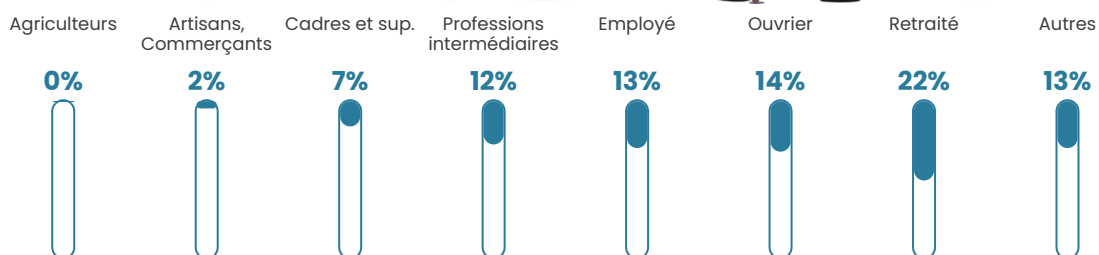

Revenu moyen

22 650 €/an

Evolution du nombre d'habitants

Sources : Institut national de la statistique et des études économiques (insee) selon Les dernières parutions officielles de 2024 portant sur les années 2020, 2021 et 2022.

Tranche d'âge

Activité professionnelle

Niveau de diplôme

Composition des ménages

Profils électoraux

Premier tour

	Emmanuel MACRON	28.92 %
	Marine LE PEN	23.60 %
	Jean-Luc MÉLENCHON	21.34 %
	Éric ZEMMOUR	6.35 %
	Yannick JADOT	6.01 %
	Valérie PÉCRESE	3.81 %
	Nicolas DUPONT- AIGNAN	2.89 %
	Jean LASSALLE	2.54 %
	Anne HIDALGO	1.64 %
	Fabien ROUSSEL	1.33 %
	Philippe POUTOU	0.91 %
	Nathalie ARTHAUD	0.65 %