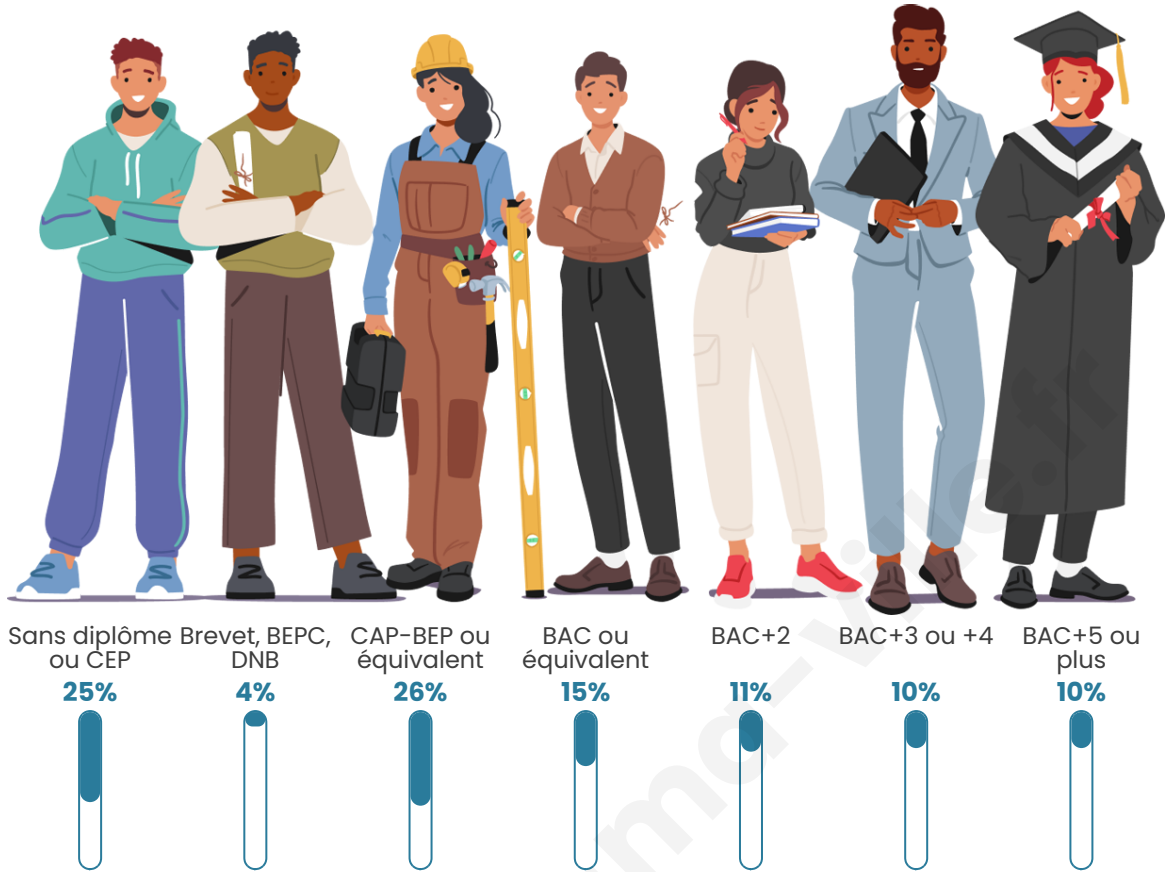

Tranche d'âge

Activité professionnelle

Niveau de diplôme

Composition des ménages

Profils électoraux

Premier tour

	Emmanuel MACRON	28.92 %
	Marine LE PEN	23.60 %
	Jean-Luc MÉLENCHON	21.34 %
	Éric ZEMMOUR	6.35 %
	Yannick JADOT	6.01 %
	Valérie PÉCRESE	3.81 %
	Nicolas DUPONT- AIGNAN	2.89 %
	Jean LASSALLE	2.54 %
	Anne HIDALGO	1.64 %
	Fabien ROUSSEL	1.33 %
	Philippe POUTOU	0.91 %
	Nathalie ARTHAUD	0.65 %