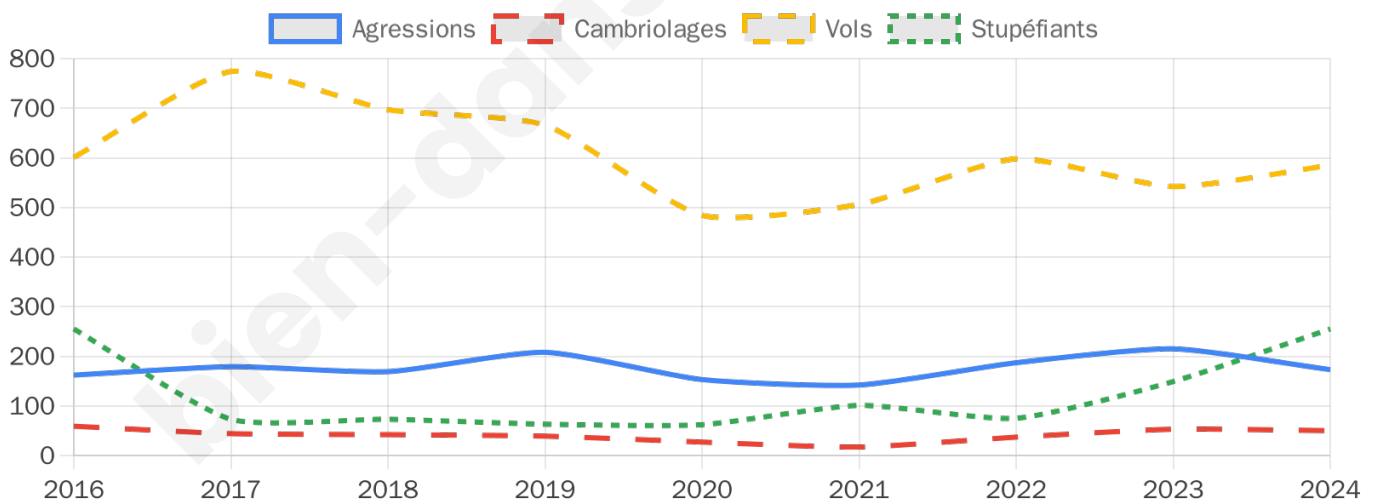

14 103 inscrits

Participation : 72.33%

Votes blancs : 1.58%

Votes nuls : 0.90%

Second tour

	Emmanuel MACRON	59,61 %
	Marine LE PEN	40,39 %

14 109 inscrits

Participation : 69.58%

Votes blancs : 5.44%

Votes nuls : 2.05%

Sécurité

Agressions physiques / sexuelles

173

Cambriolages

50

Vols / dégradations

585

Stupéfiants

255

Evolution du nombre d'infractions

Pour comparer

(en proportion du nombre d'habitants)

Sources : Bases statistiques communale, départementale et régionale de la délinquance enregistrée par la police et la gendarmerie nationales selon les dernières parutions officielles de 2025 portant sur l'année 2024 ([data.gouv](https://data.gouv.fr)).