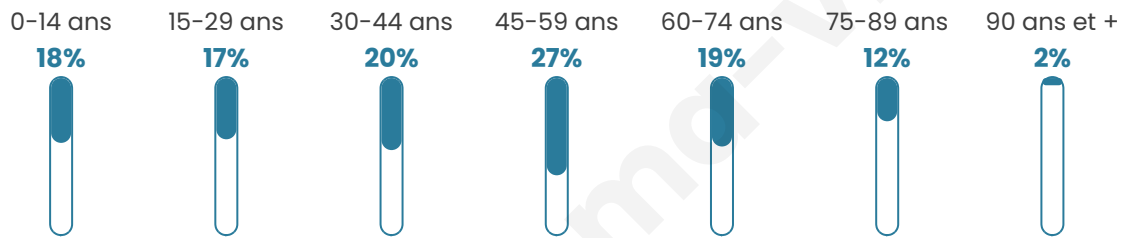

# Statistiques sur la population

Nombre d'habitants

**202**

Age moyen

**44 ans**

Pop active

**50.5%**

Taux chômage

**7.4%**

Pop densité

**29 h/km<sup>2</sup>**

Revenu moyen

**20 090 €/an**

## Evolution du nombre d'habitants

Sources : Institut national de la statistique et des études économiques (insee) selon Les dernières parutions officielles de 2024 portant sur les années 2020, 2021 et 2022.

## Tranche d'âge