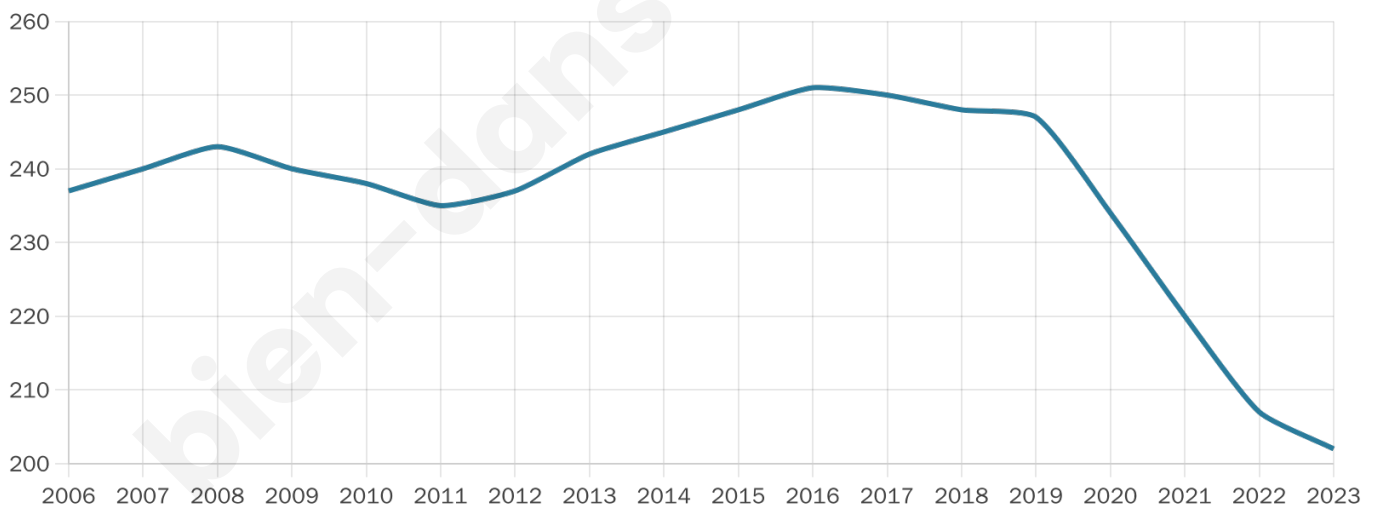

# Statistiques sur la population

Nombre d'habitants

**202**

Age moyen

**44 ans**

Pop active

**50.5%**

Taux chômage

**7.4%**

Pop densité

**29 h/km<sup>2</sup>**

Revenu moyen

**20 090 €/an**

## Evolution du nombre d'habitants

Sources : Institut national de la statistique et des études économiques (insee) selon Les dernières parutions officielles de 2024 portant sur les années 2020, 2021 et 2022.