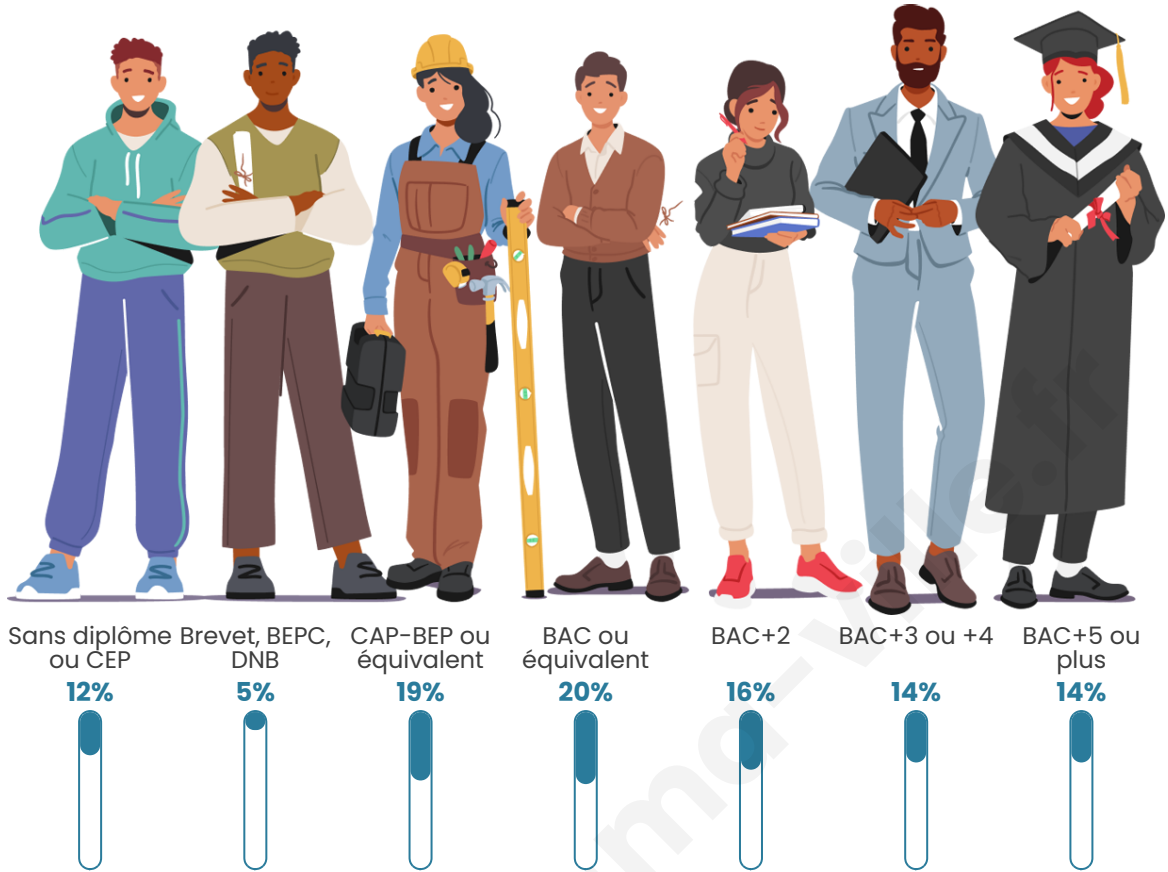

1742

Age moyen

46 ans

Pop active

48.8%

Taux chômage

5%

Pop densité

Tranche d'âge

Activité professionnelle

Niveau de diplôme

Composition des ménages

Profils électoraux

Premier tour

	Emmanuel MACRON	32.02 %
	Marine LE PEN	17.39 %
	Jean-Luc MÉLENCHON	15.22 %
	Éric ZEMMOUR	11.20 %
	Valérie PÉCRESSÉ	8.19 %
	Yannick JADOT	6.35 %
	Fabien ROUSSEL	2.42 %
	Nicolas DUPONT- AIGNAN	2.42 %
	Jean LASSALLE	2.26 %
	Anne HIDALGO	1.84 %
	Nathalie ARTHAUD	0.33 %
	Philippe POUTOU	0.33 %