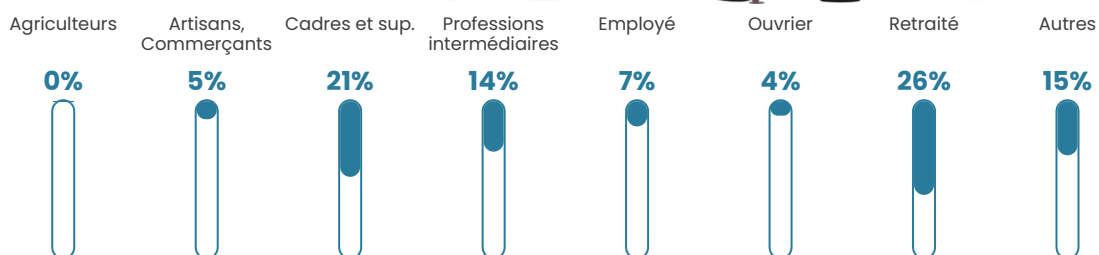

218 h/km²

Revenu moyen

33 990 €/an

Evolution du nombre d'habitants

Sources : Institut national de la statistique et des études économiques (insee) selon Les dernières parutions officielles de 2024 portant sur les années 2020, 2021 et 2022.

Tranche d'âge

Activité professionnelle

Niveau de diplôme

Composition des ménages

Profils électoraux

Premier tour

	Emmanuel MACRON	32.02 %
	Marine LE PEN	17.39 %
	Jean-Luc MÉLENCHON	15.22 %
	Éric ZEMMOUR	11.20 %
	Valérie PÉCRESSÉ	8.19 %
	Yannick JADOT	6.35 %
	Fabien ROUSSEL	2.42 %
	Nicolas DUPONT- AIGNAN	2.42 %
	Jean LASSALLE	2.26 %
	Anne HIDALGO	1.84 %
	Nathalie ARTHAUD	0.33 %
	Philippe POUTOU	0.33 %