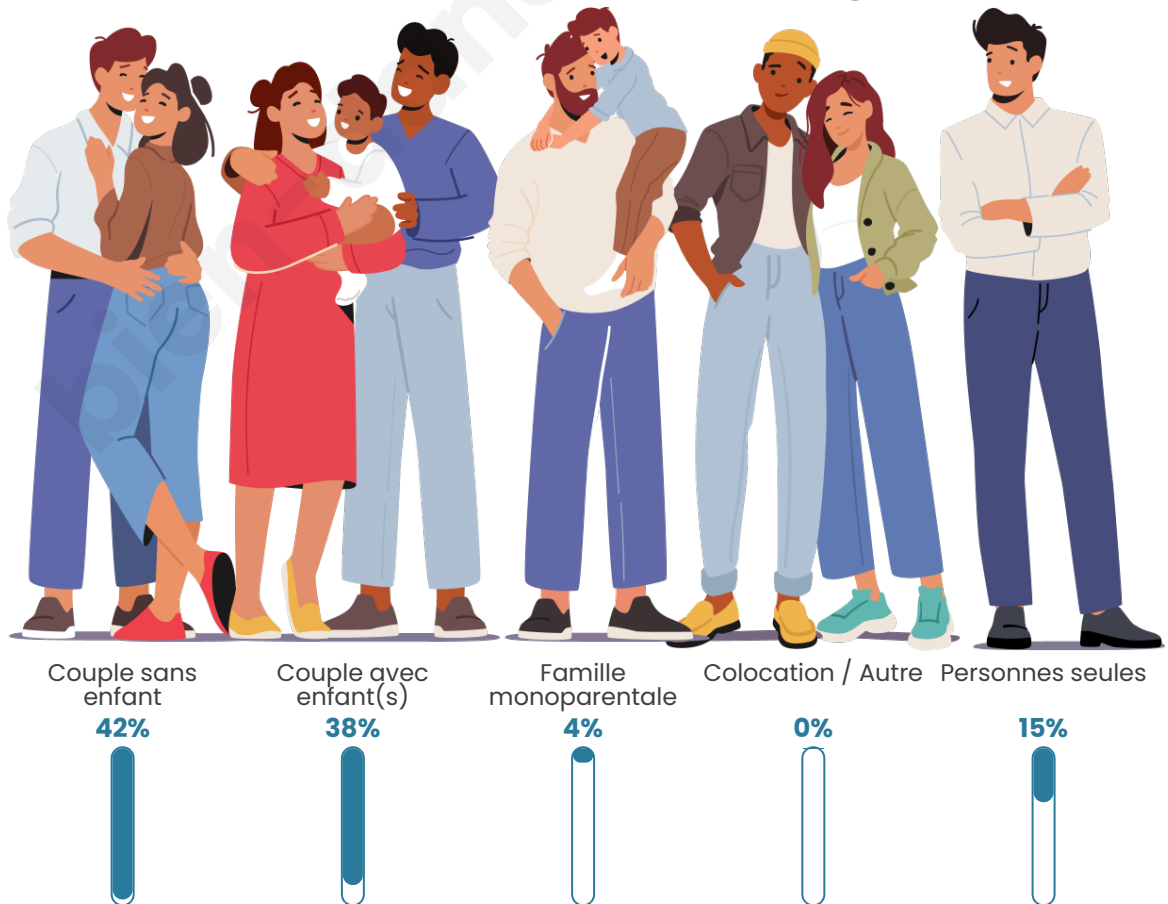

Tranche d'âge

Activité professionnelle

Niveau de diplôme

Composition des ménages

Profils électoraux

Premier tour

	Emmanuel MACRON	32.02 %
	Marine LE PEN	17.39 %
	Jean-Luc MÉLENCHON	15.22 %
	Éric ZEMMOUR	11.20 %
	Valérie PÉCRESSÉ	8.19 %
	Yannick JADOT	6.35 %
	Fabien ROUSSEL	2.42 %
	Nicolas DUPONT- AIGNAN	2.42 %
	Jean LASSALLE	2.26 %
	Anne HIDALGO	1.84 %
	Nathalie ARTHAUD	0.33 %
	Philippe POUTOU	0.33 %