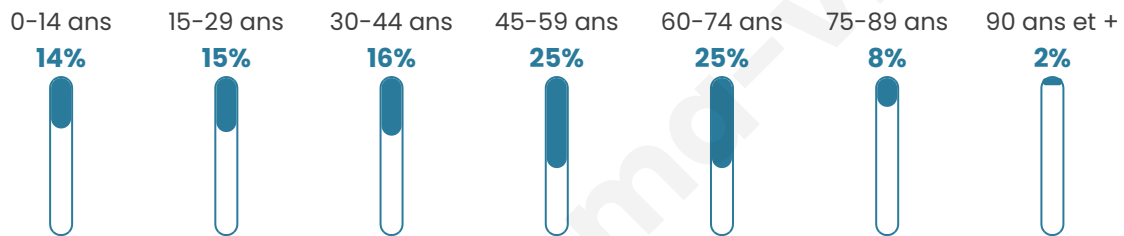

1742

Age moyen

46 ans

Pop active

48.8%

Taux chômage

5%

Pop densité

218 h/km²

Revenu moyen

33 990 €/an

Evolution du nombre d'habitants

Sources : Institut national de la statistique et des études économiques (insee) selon Les dernières parutions officielles de 2024 portant sur les années 2020, 2021 et 2022.

Tranche d'âge

Activité professionnelle

Niveau de diplôme

Composition des ménages

Profils électoraux

Premier tour

	Emmanuel MACRON	32.02 %
	Marine LE PEN	17.39 %
	Jean-Luc MÉLENCHON	15.22 %
	Éric ZEMMOUR	11.20 %
	Valérie PÉCRESSÉ	8.19 %
	Yannick JADOT	6.35 %
	Fabien ROUSSEL	2.42 %
	Nicolas DUPONT- AIGNAN	2.42 %
	Jean LASSALLE	2.26 %
	Anne HIDALGO	1.84 %
	Nathalie ARTHAUD	0.33 %
	Philippe POUTOU	0.33 %