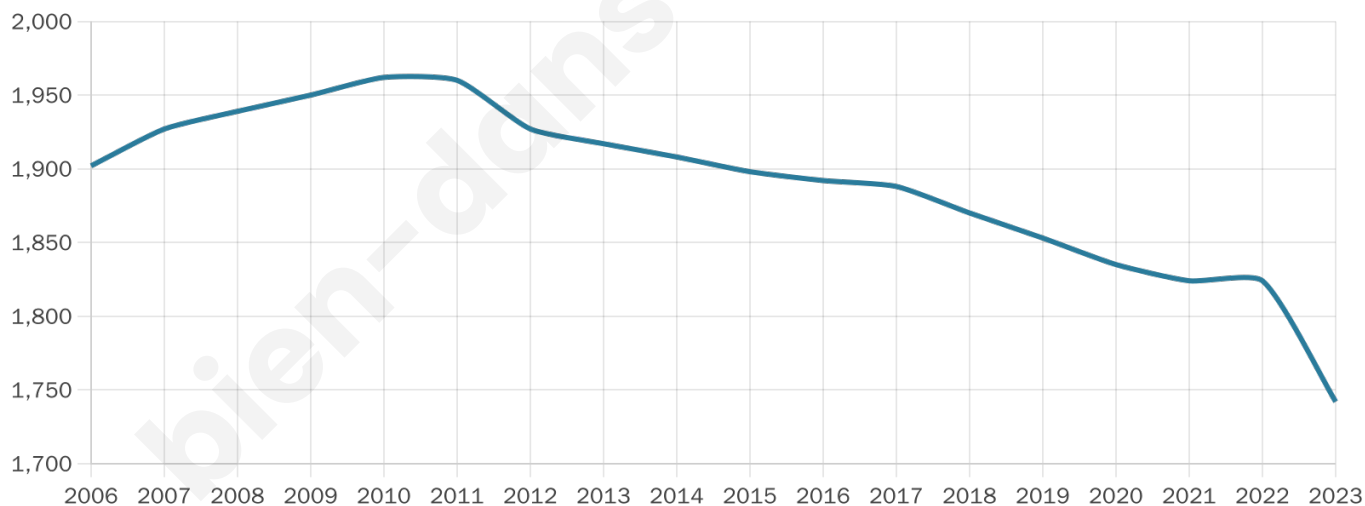

Version web

Ville de Seine-Port

Présenté par

BIEN dans
ma **VILLE** 

Sommaire

Situation géographique	3
Statistiques sur la population	4
Evolution du nombre d'habitants	4
Tranche d'âge	5
0-14 ans	5
15-29 ans	5
30-44 ans	5
45-59 ans	5
60-74 ans	5
75-89 ans	5
90 ans et +	5
Activité professionnelle	5
Agriculteurs	5
Artisans, Commerçants	5
Cadres et sup.	5
Professions intermédiaires	5
Employé	5
Ouvrier	5
Retraité	5
Autres	5
Niveau de diplôme	6
Sans diplôme ou CEP	6
Brevet, BEPC, DNB	6
CAP-BEP ou équivalent	6
BAC ou équivalent	6
BAC+2	6
BAC+3 ou +4	6
BAC+5 ou plus	6
Composition des ménages	6
Couple sans enfant	6
Couple avec enfant(s)	6
Famille monoparentale	6
Colocation / Autre	6
Personnes seules	6
Profils électoraux	7
Premier tour	7
Sécurité	8
Evolution du nombre d'infractions	8
Pour comparer	9
Services à la population	10
Commerce	10
Éducation	10
Villes autour de Seine-Port	12

1742

Age moyen

46 ans

Pop active

48.8%

Taux chômage

5%

Pop densité

218 h/km²

Revenu moyen

33 990 €/an

Evolution du nombre d'habitants

Sources : Institut national de la statistique et des études économiques (insee) selon Les dernières parutions officielles de 2024 portant sur les années 2020, 2021 et 2022.