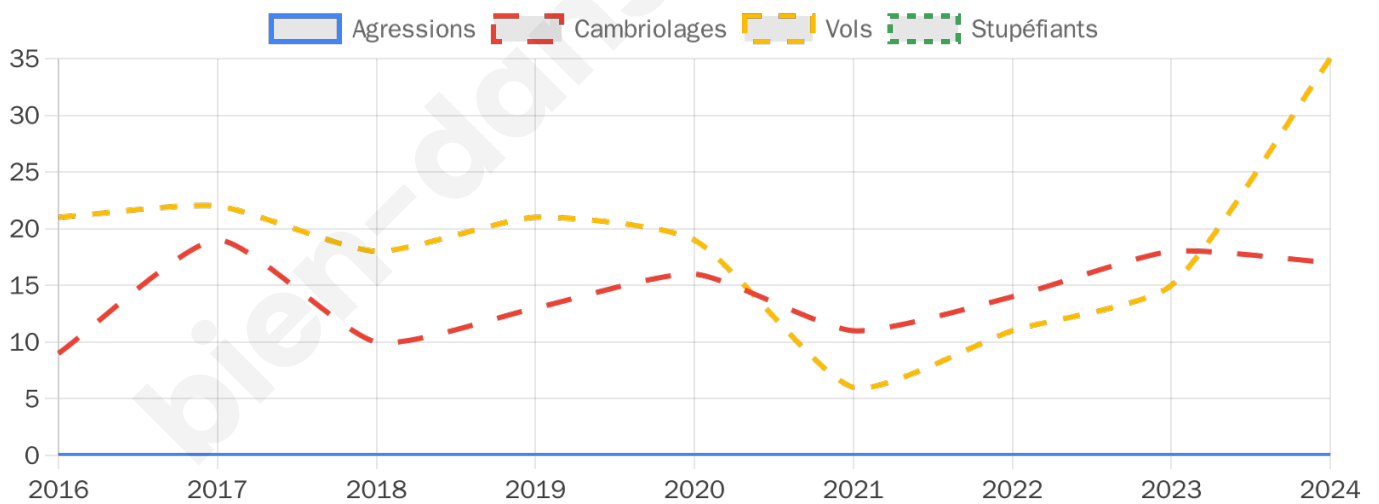

1 490 inscrits

Participation : 81.68%

Votes blancs : 1.48%

Votes nuls : 0.25%

Second tour

	Emmanuel MACRON	65,52 %
	Marine LE PEN	34,48 %

1 490 inscrits

Participation : 77.18%

Votes blancs : 6.09%

Votes nuls : 2.61%

Sécurité

Agressions physiques / sexuelles

0

Cambriolages

17

Vols / dégradations

35

Stupéfiants

0

Evolution du nombre d'infractions

Pour comparer

(en proportion du nombre d'habitants)

Sources : Bases statistiques communale, départementale et régionale de la délinquance enregistrée par la police et la gendarmerie nationales selon les dernières parutions officielles de 2025 portant sur l'année 2024 ([data.gouv](https://data.gouv.fr)).