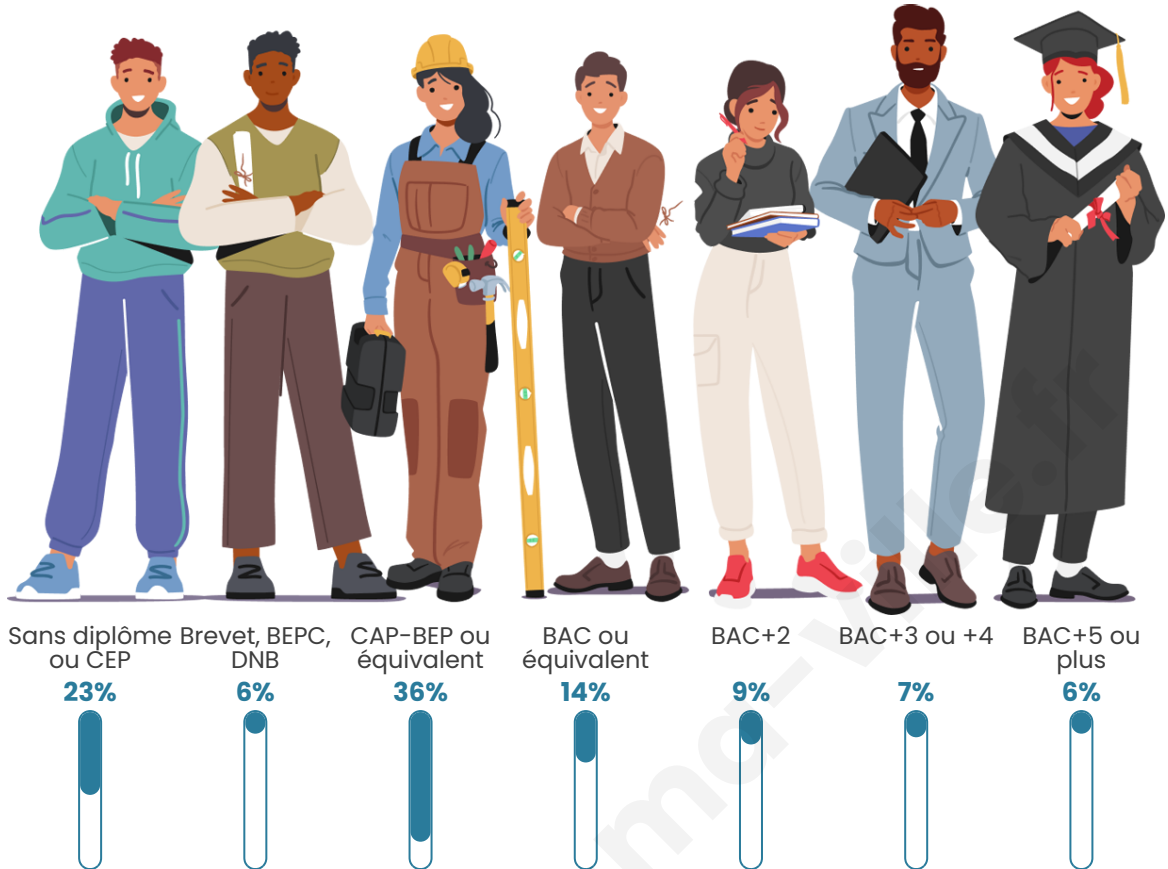

Age moyen

44 ans

Pop active

44.8%

Taux chômage

4.8%

Pop densité

15 h/km²

Tranche d'âge

Activité professionnelle

Niveau de diplôme

Composition des ménages

Profils électoraux

Premier tour

	Emmanuel MACRON	22.22 %
	Marine LE PEN	22.22 %
	Jean-Luc MÉLENCHON	15.74 %
	Valérie PÉCRESSÉ	11.11 %
	Éric ZEMMOUR	8.33 %
	Nicolas DUPONT- AIGNAN	5.56 %
	Fabien ROUSSEL	4.63 %
	Jean LASSALLE	4.63 %
	Nathalie ARTHAUD	2.78 %
	Anne HIDALGO	0.93 %
	Yannick JADOT	0.93 %
	Philippe POUTOU	0.93 %