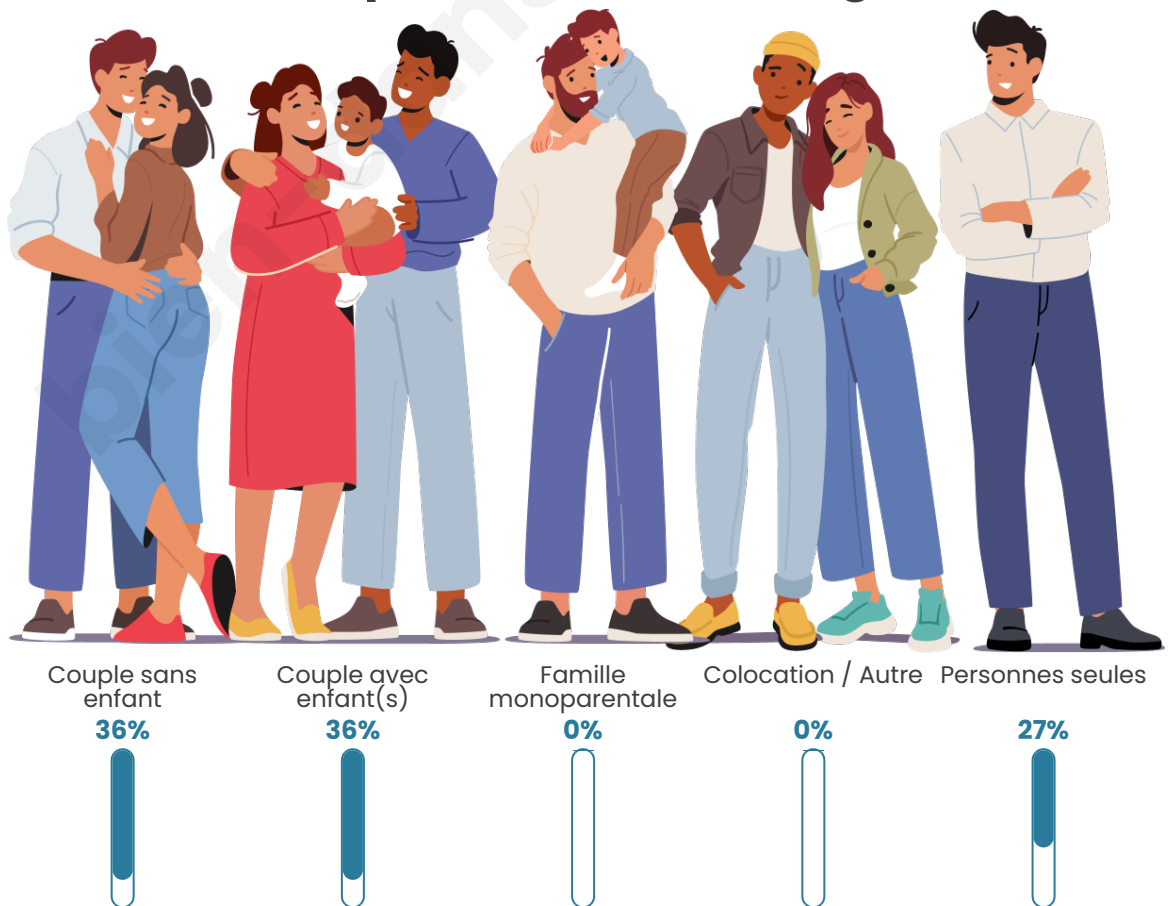

Tranche d'âge

Activité professionnelle

Niveau de diplôme

Composition des ménages

Profils électoraux

Premier tour

	Emmanuel MACRON	22.22 %
	Marine LE PEN	22.22 %
	Jean-Luc MÉLENCHON	15.74 %
	Valérie PÉCRESSÉ	11.11 %
	Éric ZEMMOUR	8.33 %
	Nicolas DUPONT- AIGNAN	5.56 %
	Fabien ROUSSEL	4.63 %
	Jean LASSALLE	4.63 %
	Nathalie ARTHAUD	2.78 %
	Anne HIDALGO	0.93 %
	Yannick JADOT	0.93 %
	Philippe POUTOU	0.93 %