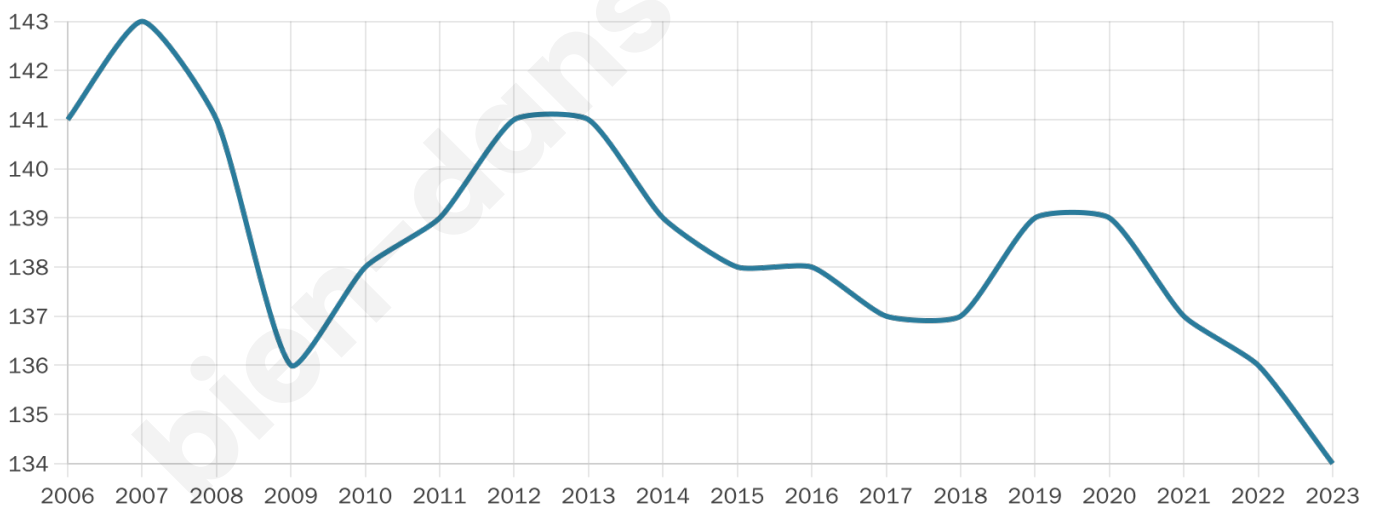

Age moyen

44 ans

Pop active

44.8%

Taux chômage

4.8%

Pop densité

15 h/km²

Revenu moyen

22 970 €/an

Evolution du nombre d'habitants

Sources : Institut national de la statistique et des études économiques (insee) selon Les dernières parutions officielles de 2024 portant sur les années 2020, 2021 et 2022.