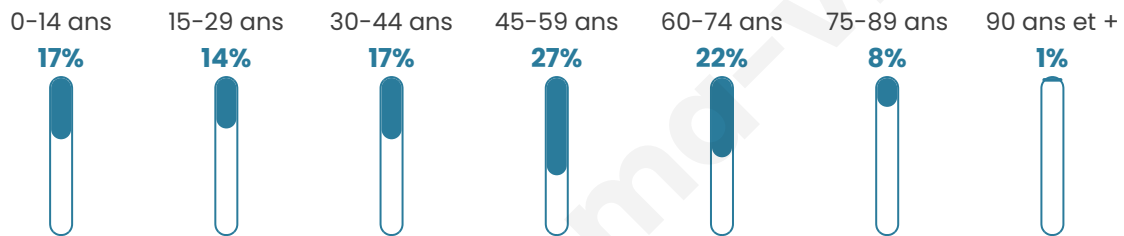

Age moyen

44 ans

Pop active

44.8%

Taux chômage

4.8%

Pop densité

15 h/km²

Revenu moyen

22 970 €/an

Evolution du nombre d'habitants

Sources : Institut national de la statistique et des études économiques (insee) selon Les dernières parutions officielles de 2024 portant sur les années 2020, 2021 et 2022.

Tranche d'âge

Activité professionnelle

Niveau de diplôme

Composition des ménages

Profils électoraux

Premier tour

	Emmanuel MACRON	22.22 %
	Marine LE PEN	22.22 %
	Jean-Luc MÉLENCHON	15.74 %
	Valérie PÉCRESSÉ	11.11 %
	Éric ZEMMOUR	8.33 %
	Nicolas DUPONT- AIGNAN	5.56 %
	Fabien ROUSSEL	4.63 %
	Jean LASSALLE	4.63 %
	Nathalie ARTHAUD	2.78 %
	Anne HIDALGO	0.93 %
	Yannick JADOT	0.93 %
	Philippe POUTOU	0.93 %

130 inscrits

Participation : 83.85%

Votes blancs : 0.92%

Votes nuls : 0.00%

Second tour

	Emmanuel MACRON	48,39 %
	Marine LE PEN	51,61 %

130 inscrits

Participation : 80%