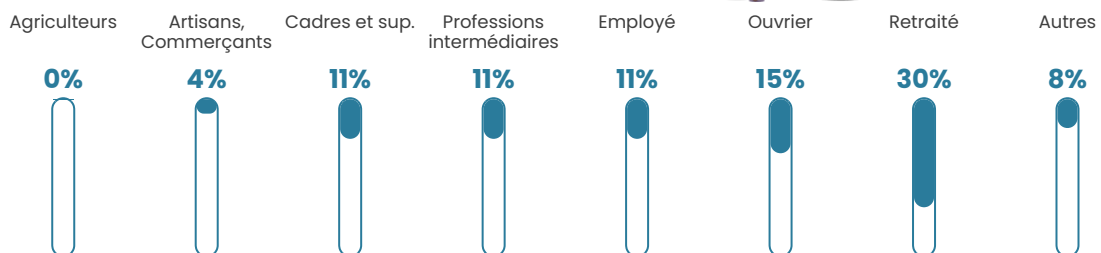

Revenu moyen

22 970 €/an

Evolution du nombre d'habitants

Sources : Institut national de la statistique et des études économiques (insee) selon Les dernières parutions officielles de 2024 portant sur les années 2020, 2021 et 2022.

Tranche d'âge

Activité professionnelle

Niveau de diplôme

Composition des ménages

Profils électoraux

Premier tour

	Emmanuel MACRON	22.22 %
	Marine LE PEN	22.22 %
	Jean-Luc MÉLENCHON	15.74 %
	Valérie PÉCRESSÉ	11.11 %
	Éric ZEMMOUR	8.33 %
	Nicolas DUPONT- AIGNAN	5.56 %
	Fabien ROUSSEL	4.63 %
	Jean LASSALLE	4.63 %
	Nathalie ARTHAUD	2.78 %
	Anne HIDALGO	0.93 %
	Yannick JADOT	0.93 %
	Philippe POUTOU	0.93 %