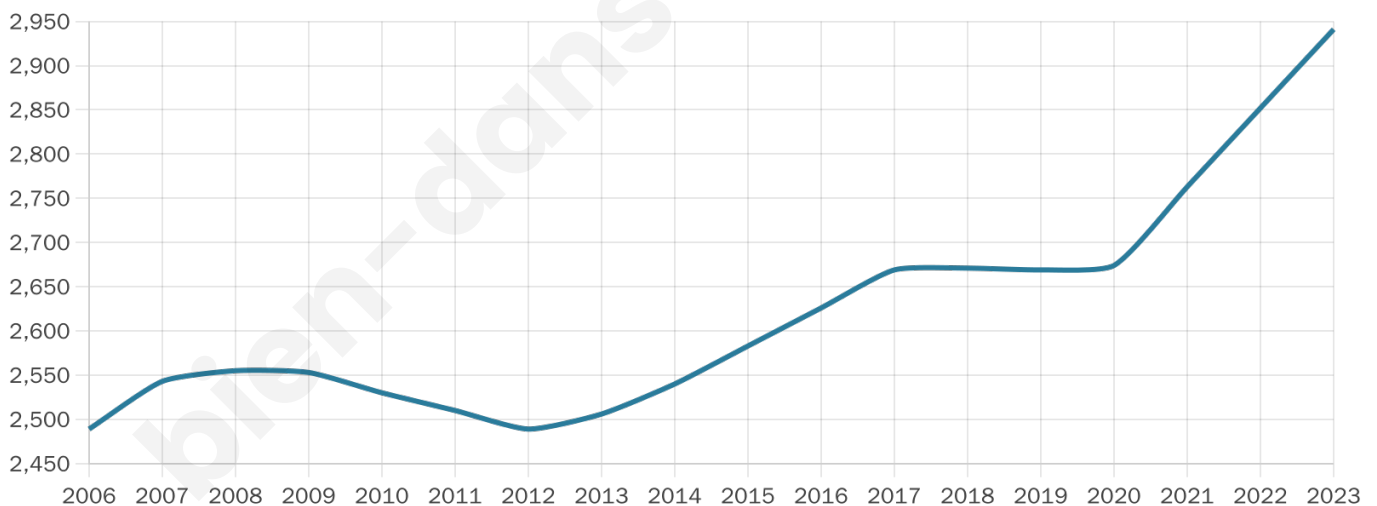

# Statistiques sur la population

Nombre d'habitants

**2 941**

Age moyen

**46 ans**

Pop active

**37.1%**

Taux chômage

**7.5%**

Pop densité

**33 h/km<sup>2</sup>**

Revenu moyen

**21 670 €/an**

## Evolution du nombre d'habitants

Sources : Institut national de la statistique et des études économiques (insee) selon Les dernières parutions officielles de 2024 portant sur les années 2020, 2021 et 2022.