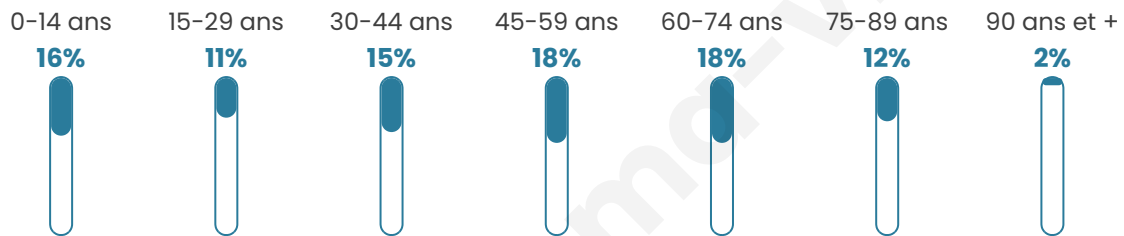

# Statistiques sur la population

Nombre d'habitants

**2 941**

Age moyen

**46 ans**

Pop active

**37.1%**

Taux chômage

**7.5%**

Pop densité

**33 h/km<sup>2</sup>**

Revenu moyen

**21 670 €/an**

## Evolution du nombre d'habitants

Sources : Institut national de la statistique et des études économiques (insee) selon Les dernières parutions officielles de 2024 portant sur les années 2020, 2021 et 2022.

## Tranche d'âge