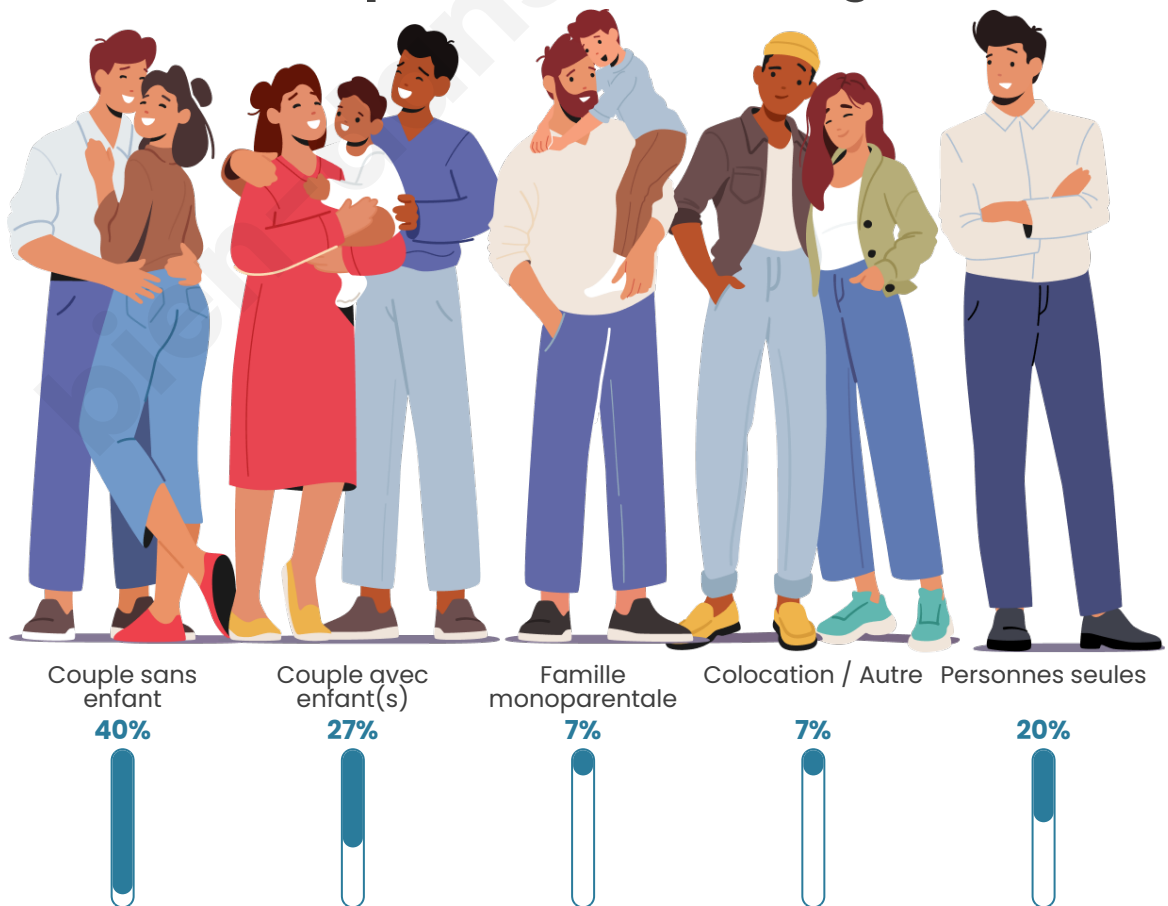

Tranche d'âge

Activité professionnelle

Niveau de diplôme

Composition des ménages

Profils électoraux

Premier tour

	Marine LE PEN	27.27 %
	Emmanuel MACRON	22.73 %
	Jean LASSALLE	16.88 %
	Jean-Luc MÉLENCHON	14.29 %
	Éric ZEMMOUR	5.84 %
	Anne HIDALGO	3.25 %
	Nicolas DUPONT-AIGNAN	3.25 %
	Yannick JADOT	2.60 %
	Valérie PÉCRESSE	1.95 %
	Fabien ROUSSEL	1.30 %
	Philippe POUTOU	0.65 %
	Nathalie ARTHAUD	0.00 %