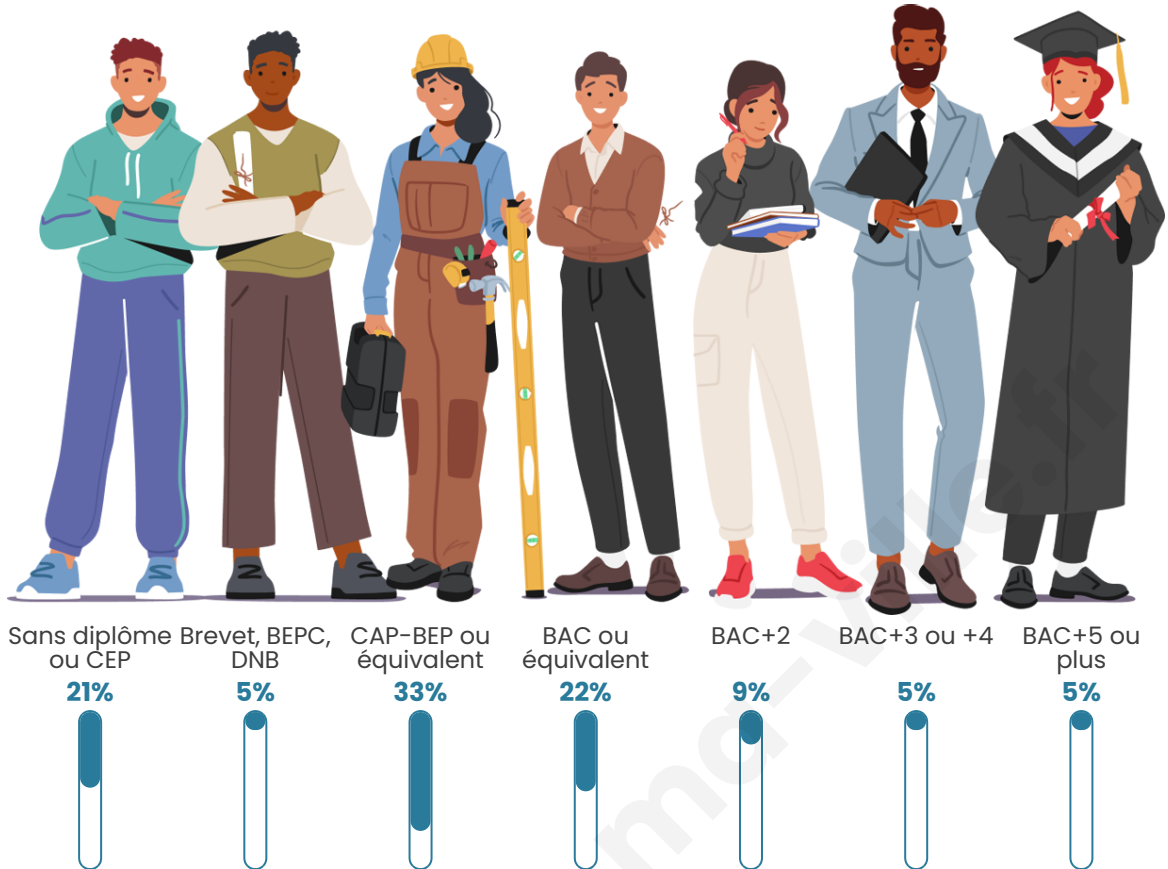

Age moyen

49 ans

Pop active

46.4%

Taux chômage

7.7%

Pop densité

52 h/km²

Tranche d'âge

Activité professionnelle

Niveau de diplôme

Composition des ménages

Profils électoraux

Premier tour

	Marine LE PEN	27.27 %
	Emmanuel MACRON	22.73 %
	Jean LASSALLE	16.88 %
	Jean-Luc MÉLENCHON	14.29 %
	Éric ZEMMOUR	5.84 %
	Anne HIDALGO	3.25 %
	Nicolas DUPONT-AIGNAN	3.25 %
	Yannick JADOT	2.60 %
	Valérie PÉCRESSE	1.95 %
	Fabien ROUSSEL	1.30 %
	Philippe POUTOU	0.65 %
	Nathalie ARTHAUD	0.00 %