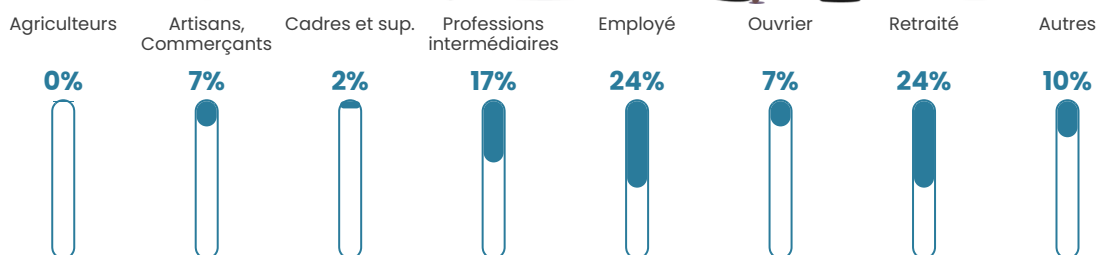

Revenu moyen

21 160 €/an

Evolution du nombre d'habitants

Sources : Institut national de la statistique et des études économiques (insee) selon Les dernières parutions officielles de 2024 portant sur les années 2020, 2021 et 2022.

Tranche d'âge

Activité professionnelle

Niveau de diplôme

Composition des ménages

Profils électoraux

Premier tour

	Marine LE PEN	27.27 %
	Emmanuel MACRON	22.73 %
	Jean LASSALLE	16.88 %
	Jean-Luc MÉLENCHON	14.29 %
	Éric ZEMMOUR	5.84 %
	Anne HIDALGO	3.25 %
	Nicolas DUPONT-AIGNAN	3.25 %
	Yannick JADOT	2.60 %
	Valérie PÉCRESSE	1.95 %
	Fabien ROUSSEL	1.30 %
	Philippe POUTOU	0.65 %
	Nathalie ARTHAUD	0.00 %