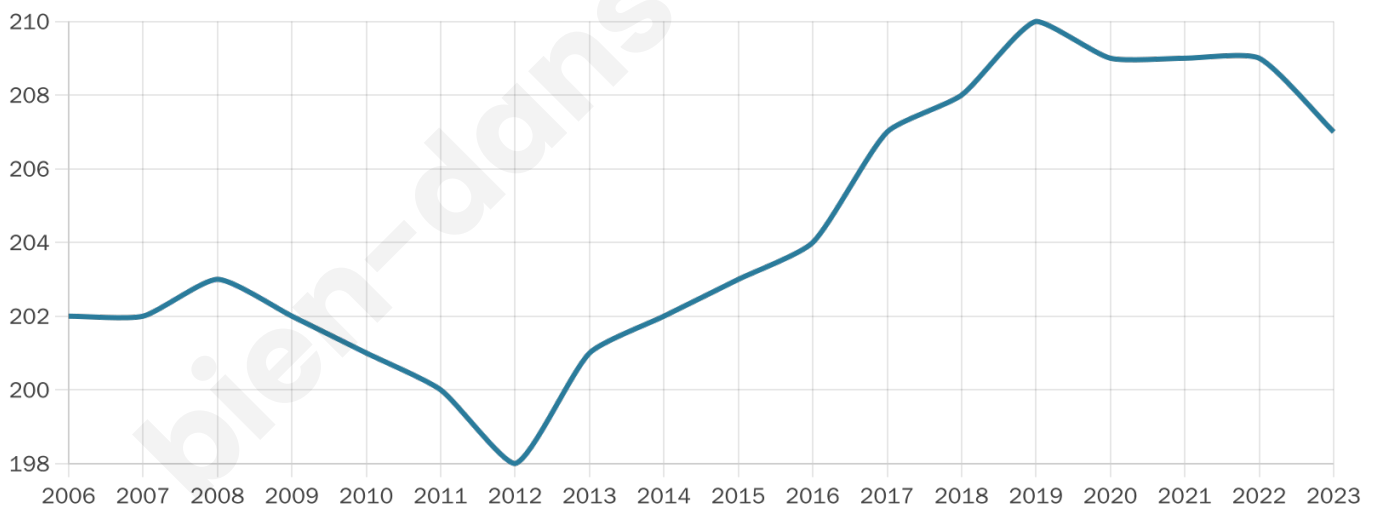

Version web

Ville de Seilhan

Présenté par

BIEN dans
ma **VILLE** 

Sommaire

Situation géographique	3
Statistiques sur la population	4
Evolution du nombre d'habitants	4
Tranche d'âge	5
0-14 ans	5
15-29 ans	5
30-44 ans	5
45-59 ans	5
60-74 ans	5
75-89 ans	5
90 ans et +	5
Activité professionnelle	5
Agriculteurs	5
Artisans, Commerçants	5
Cadres et sup.	5
Professions intermédiaires	5
Employé	5
Ouvrier	5
Retraité	5
Autres	5
Niveau de diplôme	6
Sans diplôme ou CEP	6
Brevet, BEPC, DNB	6
CAP-BEP ou équivalent	6
BAC ou équivalent	6
BAC+2	6
BAC+3 ou +4	6
BAC+5 ou plus	6
Composition des ménages	6
Couple sans enfant	6
Couple avec enfant(s)	6
Famille monoparentale	6
Colocation / Autre	6
Personnes seules	6
Profils électoraux	7
Premier tour	7
Sécurité	8
Evolution du nombre d'infractions	8
Pour comparer	9
Services à la population	10
Commerce	10
Éducation	10
Villes autour de Seilhan	11

Age moyen

49 ans

Pop active

46.4%

Taux chômage

7.7%

Pop densité

52 h/km²

Revenu moyen

21 160 €/an

Evolution du nombre d'habitants

Sources : Institut national de la statistique et des études économiques (insee) selon Les dernières parutions officielles de 2024 portant sur les années 2020, 2021 et 2022.