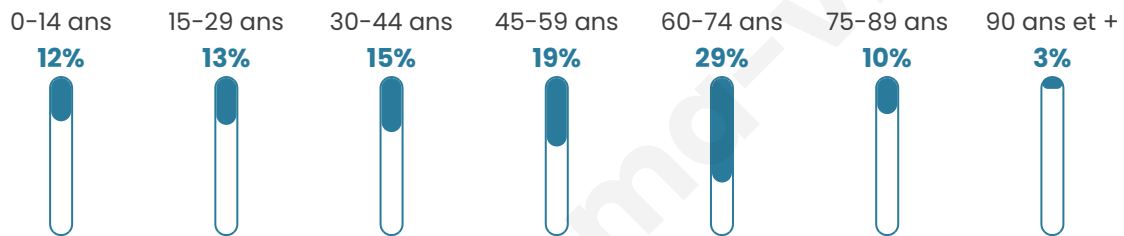

Version web

Ville de Seilhan

Présenté par

BIEN dans
ma **VILLE** 

Sommaire

Situation géographique	3
Statistiques sur la population	4
Evolution du nombre d'habitants	4
Tranche d'âge	5
0-14 ans	5
15-29 ans	5
30-44 ans	5
45-59 ans	5
60-74 ans	5
75-89 ans	5
90 ans et +	5
Activité professionnelle	5
Agriculteurs	5
Artisans, Commerçants	5
Cadres et sup.	5
Professions intermédiaires	5
Employé	5
Ouvrier	5
Retraité	5
Autres	5
Niveau de diplôme	6
Sans diplôme ou CEP	6
Brevet, BEPC, DNB	6
CAP-BEP ou équivalent	6
BAC ou équivalent	6
BAC+2	6
BAC+3 ou +4	6
BAC+5 ou plus	6
Composition des ménages	6
Couple sans enfant	6
Couple avec enfant(s)	6
Famille monoparentale	6
Colocation / Autre	6
Personnes seules	6
Profils électoraux	7
Premier tour	7
Sécurité	8
Evolution du nombre d'infractions	8
Pour comparer	9
Services à la population	10
Commerce	10
Éducation	10
Villes autour de Seilhan	11

Age moyen

49 ans

Pop active

46.4%

Taux chômage

7.7%

Pop densité

52 h/km²

Revenu moyen

21 160 €/an

Evolution du nombre d'habitants

Sources : Institut national de la statistique et des études économiques (insee) selon Les dernières parutions officielles de 2024 portant sur les années 2020, 2021 et 2022.

Tranche d'âge

Activité professionnelle

Niveau de diplôme

Composition des ménages

Profils électoraux

Premier tour

	Marine LE PEN	27.27 %
	Emmanuel MACRON	22.73 %
	Jean LASSALLE	16.88 %
	Jean-Luc MÉLENCHON	14.29 %
	Éric ZEMMOUR	5.84 %
	Anne HIDALGO	3.25 %
	Nicolas DUPONT-AIGNAN	3.25 %
	Yannick JADOT	2.60 %
	Valérie PÉCRESSE	1.95 %
	Fabien ROUSSEL	1.30 %
	Philippe POUTOU	0.65 %
	Nathalie ARTHAUD	0.00 %