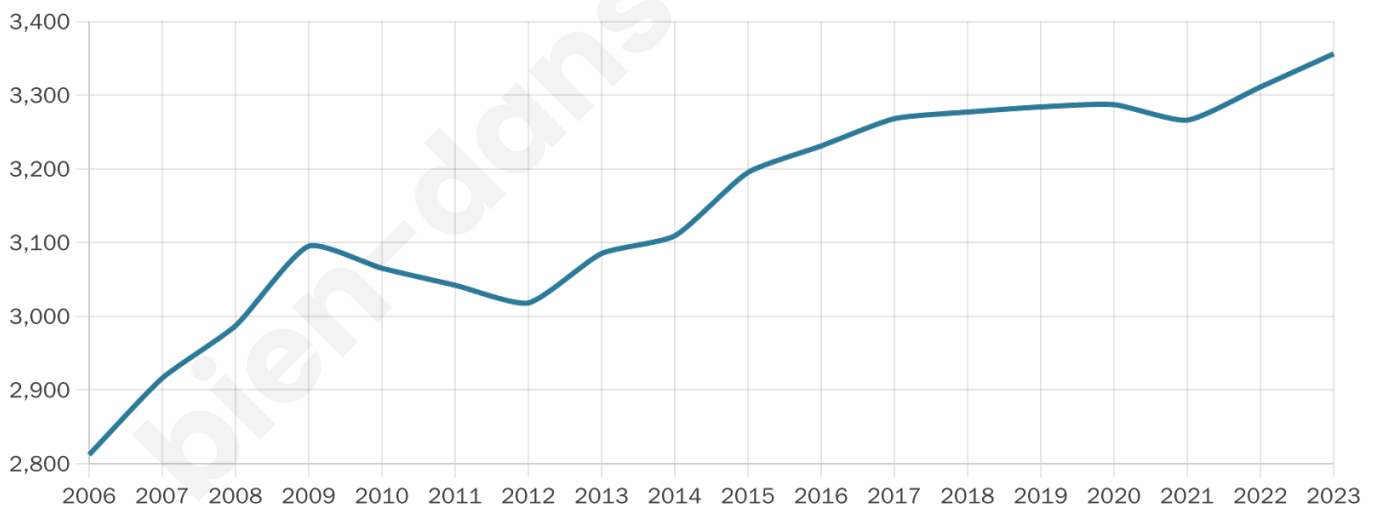

# Statistiques sur la population

Nombre d'habitants

**3 356**

Age moyen

**38 ans**

Pop active

**54.2%**

Taux chômage

**4.4%**

Pop densité

**559 h/km<sup>2</sup>**

Revenu moyen

**30 250 €/an**

## Evolution du nombre d'habitants

Sources : Institut national de la statistique et des études économiques (insee) selon Les dernières parutions officielles de 2024 portant sur les années 2020, 2021 et 2022.