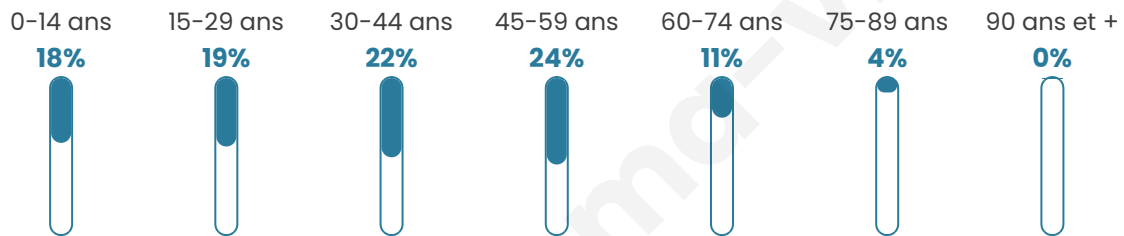

# Statistiques sur la population

Nombre d'habitants

**3 356**

Age moyen

**38 ans**

Pop active

**54.2%**

Taux chômage

**4.4%**

Pop densité

**559 h/km<sup>2</sup>**

Revenu moyen

**30 250 €/an**

## Evolution du nombre d'habitants

Sources : Institut national de la statistique et des études économiques (insee) selon Les dernières parutions officielles de 2024 portant sur les années 2020, 2021 et 2022.

## Tranche d'âge