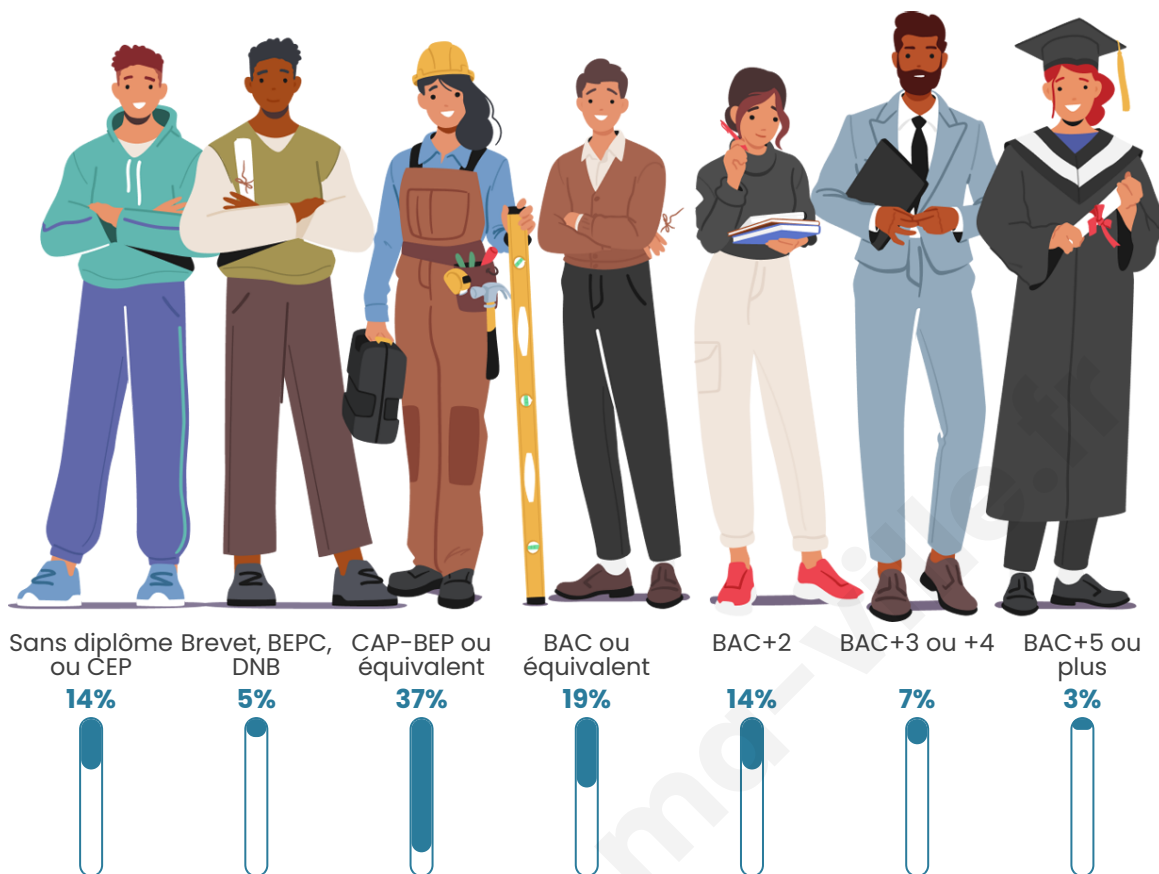

Statistiques sur la population

Nombre d'habitants

151

Age moyen

47 ans

Pop active

47%

Taux chômage

Tranche d'âge

Activité professionnelle

Niveau de diplôme

Composition des ménages

Profils électoraux

Premier tour

	Marine LE PEN	33.33 %
	Jean-Luc MÉLENCHON	26.02 %
	Emmanuel MACRON	19.51 %
	Éric ZEMMOUR	6.50 %
	Fabien ROUSSEL	4.07 %
	Yannick JADOT	2.44 %
	Valérie PÉCRESE	2.44 %
	Nicolas DUPONT-AIGNAN	2.44 %
	Anne HIDALGO	1.63 %
	Nathalie ARTHAUD	0.81 %
	Jean LASSALLE	0.81 %
	Philippe POUTOU	0.00 %