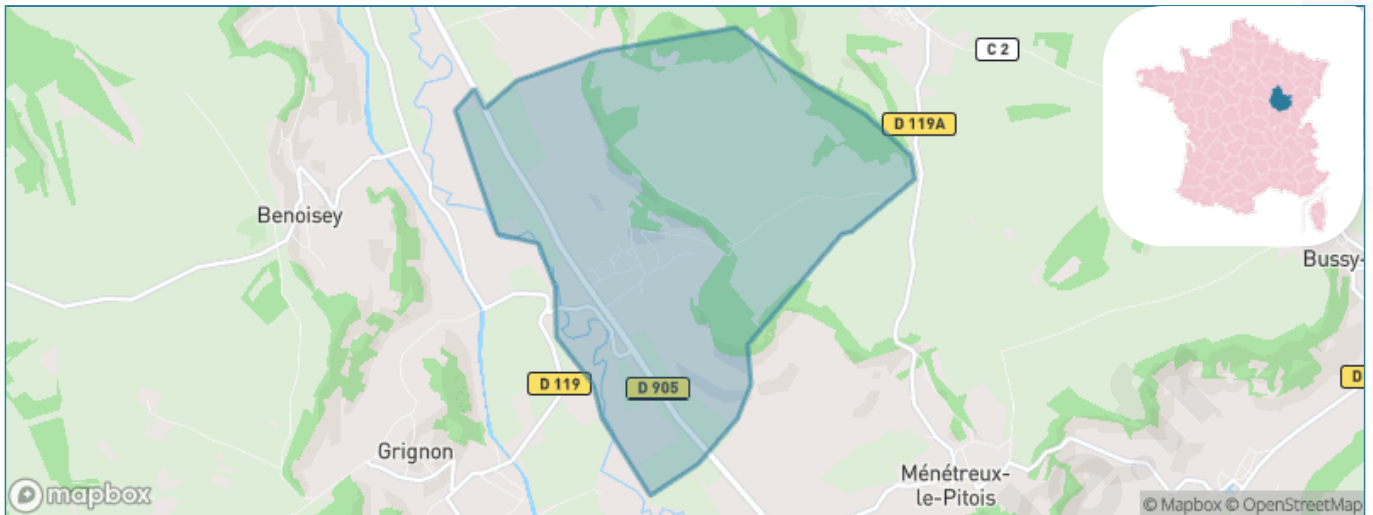

Version web

Ville de Seigny

Présenté par

BIEN dans
ma **VILLE** 

Sommaire

Situation géographique	3
Statistiques sur la population	4
Evolution du nombre d'habitants	4
Tranche d'âge	5
0-14 ans	5
15-29 ans	5
30-44 ans	5
45-59 ans	5
60-74 ans	5
75-89 ans	5
90 ans et +	5
Activité professionnelle	5
Agriculteurs	5
Artisans, Commerçants	5
Cadres et sup.	5
Professions intermédiaires	5
Employé	5
Ouvrier	5
Retraité	5
Autres	5
Niveau de diplôme	6
Sans diplôme ou CEP	6
Brevet, BEPC, DNB	6
CAP-BEP ou équivalent	6
BAC ou équivalent	6
BAC+2	6
BAC+3 ou +4	6
BAC+5 ou plus	6
Composition des ménages	6
Couple sans enfant	6
Couple avec enfant(s)	6
Famille monoparentale	6
Colocation / Autre	6
Personnes seules	6
Profils électoraux	7
Premier tour	7
Sécurité	8
Evolution du nombre d'infractions	8
Pour comparer	9
Services à la population	10
Commerce	10
Éducation	10
Villes autour de Seigny	12

Situation géographique

i Informations clés

- **Région** : Bourgogne-Franche-Comté
- **Département** : Côte-d'or
- **Code postal** : 21150
- **Superficie** : 8 km²

RÉGION
BOURGOGNE
FRANCHE
COMTE

Côte
d'Or
LE DÉPARTEMENT