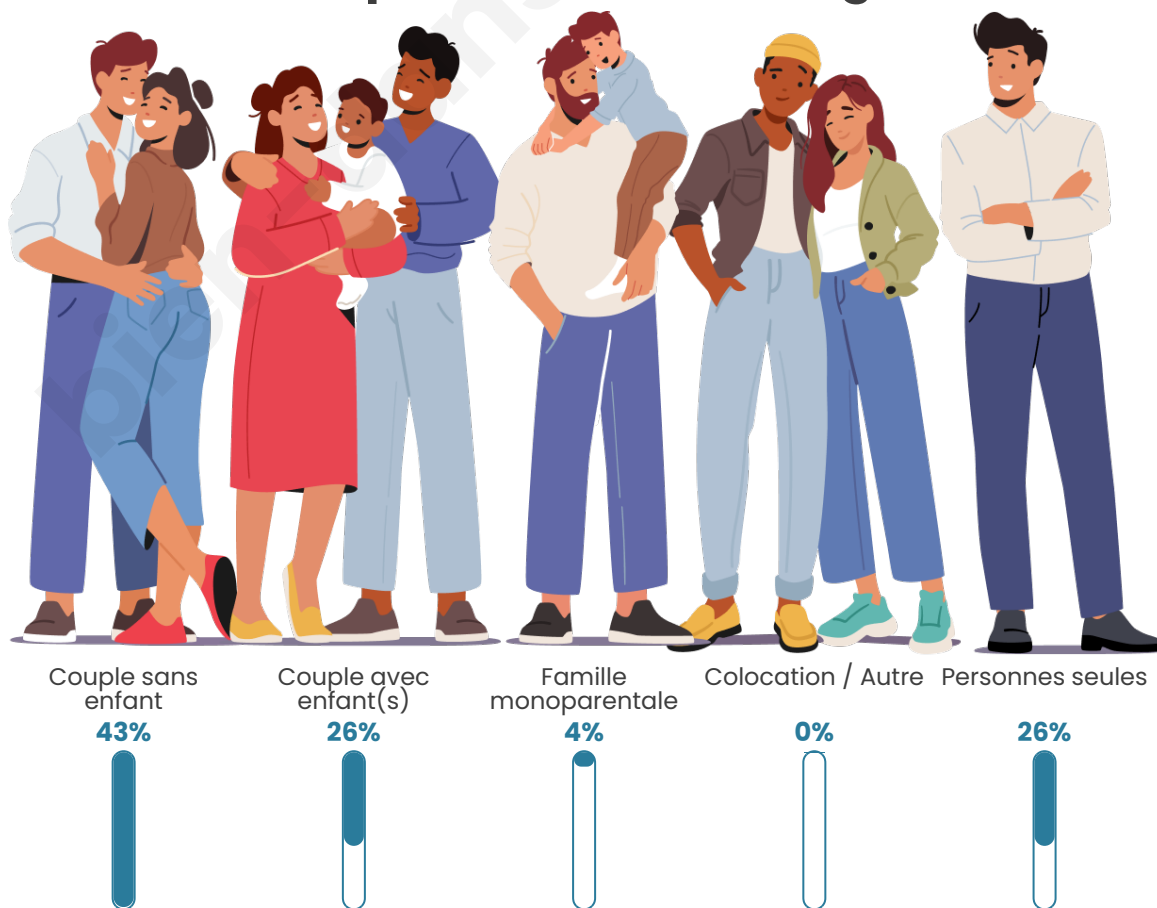

Tranche d'âge

Activité professionnelle

Niveau de diplôme

Composition des ménages

Profils électoraux

Premier tour

	Marine LE PEN	33.33 %
	Jean-Luc MÉLENCHON	26.02 %
	Emmanuel MACRON	19.51 %
	Éric ZEMMOUR	6.50 %
	Fabien ROUSSEL	4.07 %
	Yannick JADOT	2.44 %
	Valérie PÉCRESE	2.44 %
	Nicolas DUPONT-AIGNAN	2.44 %
	Anne HIDALGO	1.63 %
	Nathalie ARTHAUD	0.81 %
	Jean LASSALLE	0.81 %
	Philippe POUTOU	0.00 %