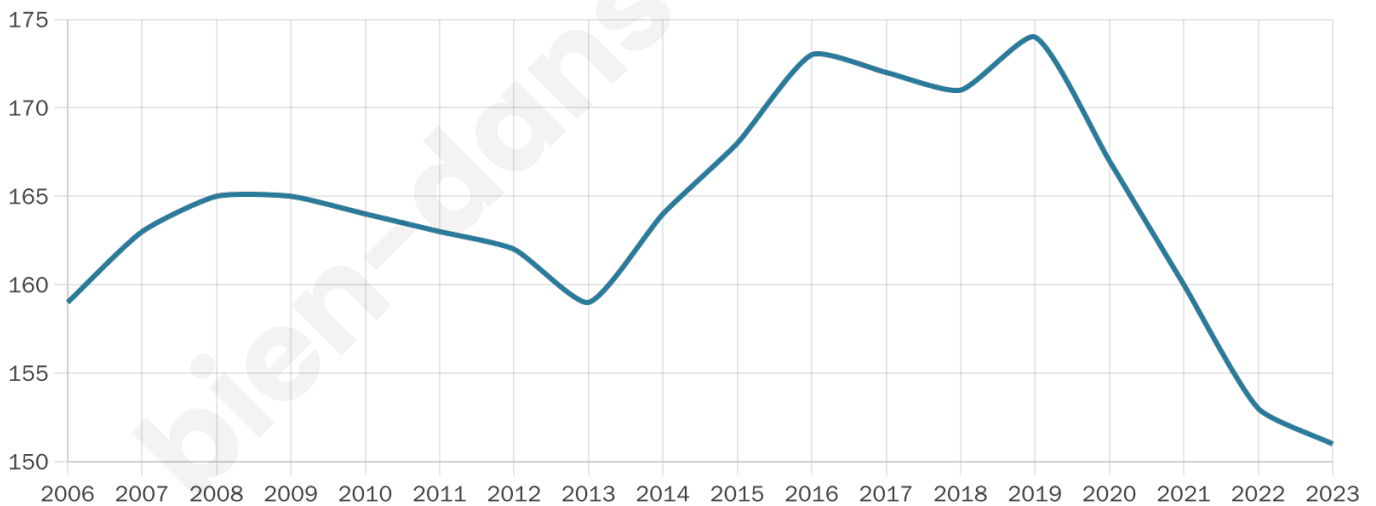

Statistiques sur la population

Nombre d'habitants

151

Age moyen

47 ans

Pop active

47%

Taux chômage

2%

Pop densité

19 h/km²

Revenu moyen

23 750 €/an

Evolution du nombre d'habitants

Sources : Institut national de la statistique et des études économiques (insee) selon Les dernières parutions officielles de 2024 portant sur les années 2020, 2021 et 2022.

Tranche d'âge

Activité professionnelle

Niveau de diplôme

Composition des ménages

Profils électoraux

Premier tour

	Marine LE PEN	33.33 %
	Jean-Luc MÉLENCHON	26.02 %
	Emmanuel MACRON	19.51 %
	Éric ZEMMOUR	6.50 %
	Fabien ROUSSEL	4.07 %
	Yannick JADOT	2.44 %
	Valérie PÉCRESE	2.44 %
	Nicolas DUPONT-AIGNAN	2.44 %
	Anne HIDALGO	1.63 %
	Nathalie ARTHAUD	0.81 %
	Jean LASSALLE	0.81 %
	Philippe POUTOU	0.00 %