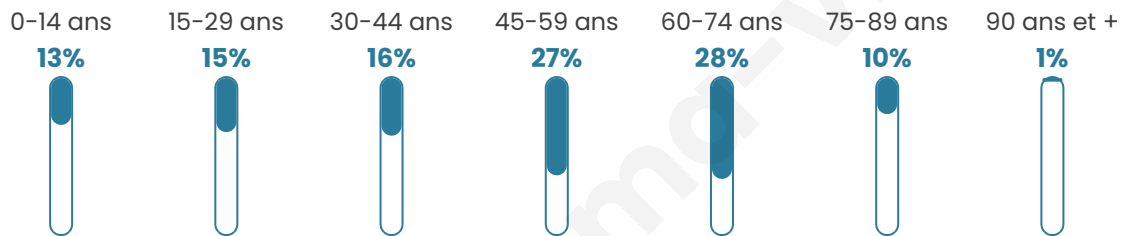

Statistiques sur la population

Nombre d'habitants

151

Age moyen

47 ans

Pop active

47%

Taux chômage

2%

Pop densité

19 h/km²

Revenu moyen

23 750 €/an

Evolution du nombre d'habitants

Sources : Institut national de la statistique et des études économiques (insee) selon Les dernières parutions officielles de 2024 portant sur les années 2020, 2021 et 2022.

Tranche d'âge

Activité professionnelle

Niveau de diplôme

Composition des ménages

Profils électoraux

Premier tour

	Marine LE PEN	33.33 %
	Jean-Luc MÉLENCHON	26.02 %
	Emmanuel MACRON	19.51 %
	Éric ZEMMOUR	6.50 %
	Fabien ROUSSEL	4.07 %
	Yannick JADOT	2.44 %
	Valérie PÉCRESE	2.44 %
	Nicolas DUPONT-AIGNAN	2.44 %
	Anne HIDALGO	1.63 %
	Nathalie ARTHAUD	0.81 %
	Jean LASSALLE	0.81 %
	Philippe POUTOU	0.00 %

152 inscrits

Participation : 82.89%
Votes blancs : 2.38%
Votes nuls : 0.00%

Second tour

	Emmanuel MACRON	37,61 %
	Marine LE PEN	62,39 %

152 inscrits

Participation : 77.63%
Votes blancs : 4.24%
Votes nuls : 3.39%