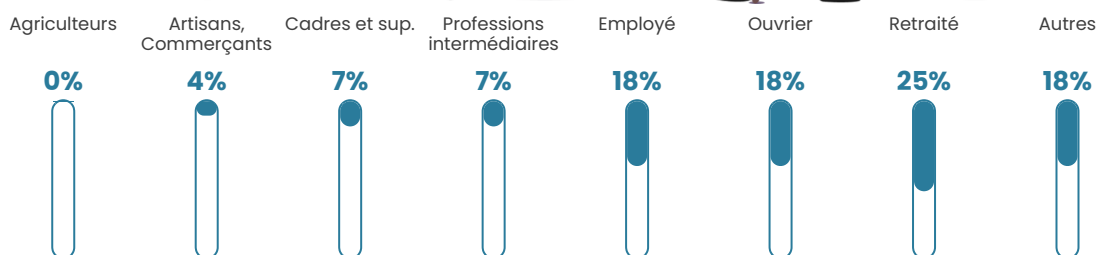

2%

Pop densité

19 h/km²

Revenu moyen

23 750 €/an

Evolution du nombre d'habitants

Sources : Institut national de la statistique et des études économiques (insee) selon Les dernières parutions officielles de 2024 portant sur les années 2020, 2021 et 2022.

Tranche d'âge

Activité professionnelle

Niveau de diplôme

Composition des ménages

Profils électoraux

Premier tour

	Marine LE PEN	33.33 %
	Jean-Luc MÉLENCHON	26.02 %
	Emmanuel MACRON	19.51 %
	Éric ZEMMOUR	6.50 %
	Fabien ROUSSEL	4.07 %
	Yannick JADOT	2.44 %
	Valérie PÉCRESE	2.44 %
	Nicolas DUPONT-AIGNAN	2.44 %
	Anne HIDALGO	1.63 %
	Nathalie ARTHAUD	0.81 %
	Jean LASSALLE	0.81 %
	Philippe POUTOU	0.00 %