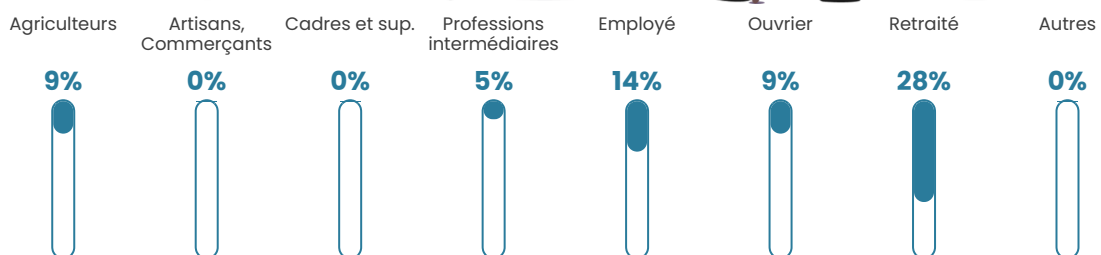

15 h/km²

Revenu moyen

NC

Evolution du nombre d'habitants

Sources : Institut national de la statistique et des études économiques (insee) selon Les dernières parutions officielles de 2024 portant sur les années 2020, 2021 et 2022.

Tranche d'âge

Activité professionnelle

Niveau de diplôme

Composition des ménages

Profils électoraux

Premier tour

	Marine LE PEN	48.33 %
	Emmanuel MACRON	23.33 %
	Nicolas DUPONT-AIGNAN	10.00 %
	Éric ZEMMOUR	6.67 %
	Jean-Luc MÉLENCHON	5.00 %
	Valérie PÉCRESSE	3.33 %
	Fabien ROUSSEL	1.67 %
	Jean LASSALLE	1.67 %
	Nathalie ARTHAUD	0.00 %
	Anne HIDALGO	0.00 %
	Yannick JADOT	0.00 %
	Philippe POUTOU	0.00 %