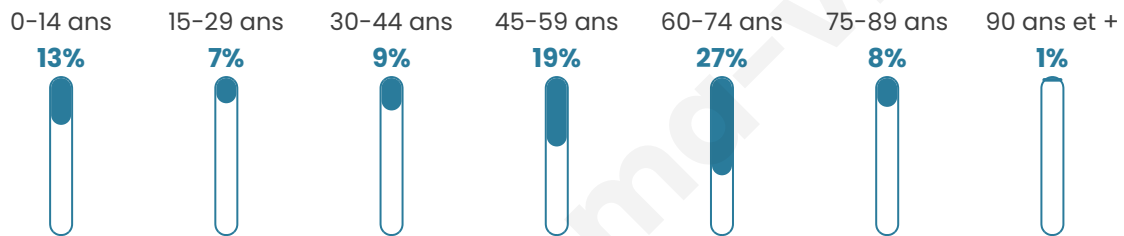

Version web

Ville de Seigné

Présenté par

BIEN dans
ma **VILLE** 

Sommaire

Situation géographique	3
Statistiques sur la population	4
Evolution du nombre d'habitants	4
Tranche d'âge	5
0-14 ans	5
15-29 ans	5
30-44 ans	5
45-59 ans	5
60-74 ans	5
75-89 ans	5
90 ans et +	5
Activité professionnelle	5
Agriculteurs	5
Artisans, Commerçants	5
Cadres et sup.	5
Professions intermédiaires	5
Employé	5
Ouvrier	5
Retraité	5
Autres	5
Niveau de diplôme	6
Sans diplôme ou CEP	6
Brevet, BEPC, DNB	6
CAP-BEP ou équivalent	6
BAC ou équivalent	6
BAC+2	6
BAC+3 ou +4	6
BAC+5 ou plus	6
Composition des ménages	6
Couple sans enfant	6
Couple avec enfant(s)	6
Famille monoparentale	6
Colocation / Autre	6
Personnes seules	6
Profils électoraux	7
Premier tour	7
Sécurité	8
Evolution du nombre d'infractions	8
Pour comparer	9
Services à la population	10
Commerce	10
Éducation	10
Villes autour de Seigné	11

92

Age moyen

49 ans

Pop active

35.9%

Taux chômage

6.7%

Pop densité

15 h/km²

Revenu moyen

NC

Evolution du nombre d'habitants

Sources : Institut national de la statistique et des études économiques (insee) selon Les dernières parutions officielles de 2024 portant sur les années 2020, 2021 et 2022.

Tranche d'âge

Activité professionnelle

Niveau de diplôme

Composition des ménages

Profils électoraux

Premier tour

	Marine LE PEN	48.33 %
	Emmanuel MACRON	23.33 %
	Nicolas DUPONT-AIGNAN	10.00 %
	Éric ZEMMOUR	6.67 %
	Jean-Luc MÉLENCHON	5.00 %
	Valérie PÉCRESSE	3.33 %
	Fabien ROUSSEL	1.67 %
	Jean LASSALLE	1.67 %
	Nathalie ARTHAUD	0.00 %
	Anne HIDALGO	0.00 %
	Yannick JADOT	0.00 %
	Philippe POUTOU	0.00 %