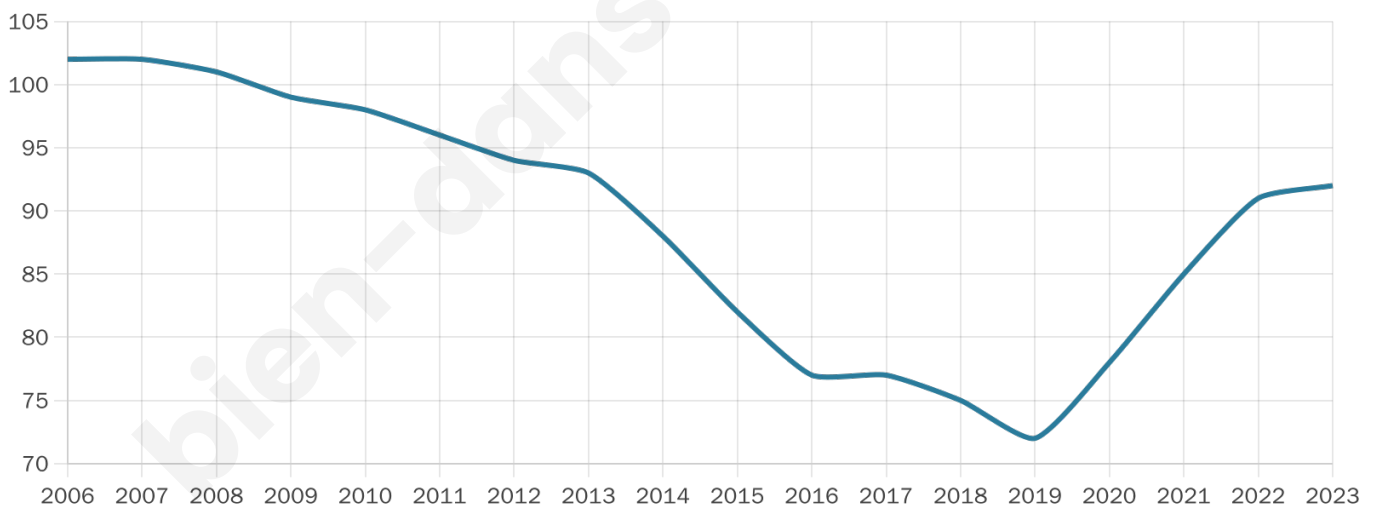

Version web

Ville de Seigné

Présenté par

BIEN dans
ma **VILLE** 

Sommaire

Situation géographique	3
Statistiques sur la population	4
Evolution du nombre d'habitants	4
Tranche d'âge	5
0-14 ans	5
15-29 ans	5
30-44 ans	5
45-59 ans	5
60-74 ans	5
75-89 ans	5
90 ans et +	5
Activité professionnelle	5
Agriculteurs	5
Artisans, Commerçants	5
Cadres et sup.	5
Professions intermédiaires	5
Employé	5
Ouvrier	5
Retraité	5
Autres	5
Niveau de diplôme	6
Sans diplôme ou CEP	6
Brevet, BEPC, DNB	6
CAP-BEP ou équivalent	6
BAC ou équivalent	6
BAC+2	6
BAC+3 ou +4	6
BAC+5 ou plus	6
Composition des ménages	6
Couple sans enfant	6
Couple avec enfant(s)	6
Famille monoparentale	6
Colocation / Autre	6
Personnes seules	6
Profils électoraux	7
Premier tour	7
Sécurité	8
Evolution du nombre d'infractions	8
Pour comparer	9
Services à la population	10
Commerce	10
Éducation	10
Villes autour de Seigné	11

92

Age moyen

49 ans

Pop active

35.9%

Taux chômage

6.7%

Pop densité

15 h/km²

Revenu moyen

NC

Evolution du nombre d'habitants

Sources : Institut national de la statistique et des études économiques (insee) selon Les dernières parutions officielles de 2024 portant sur les années 2020, 2021 et 2022.