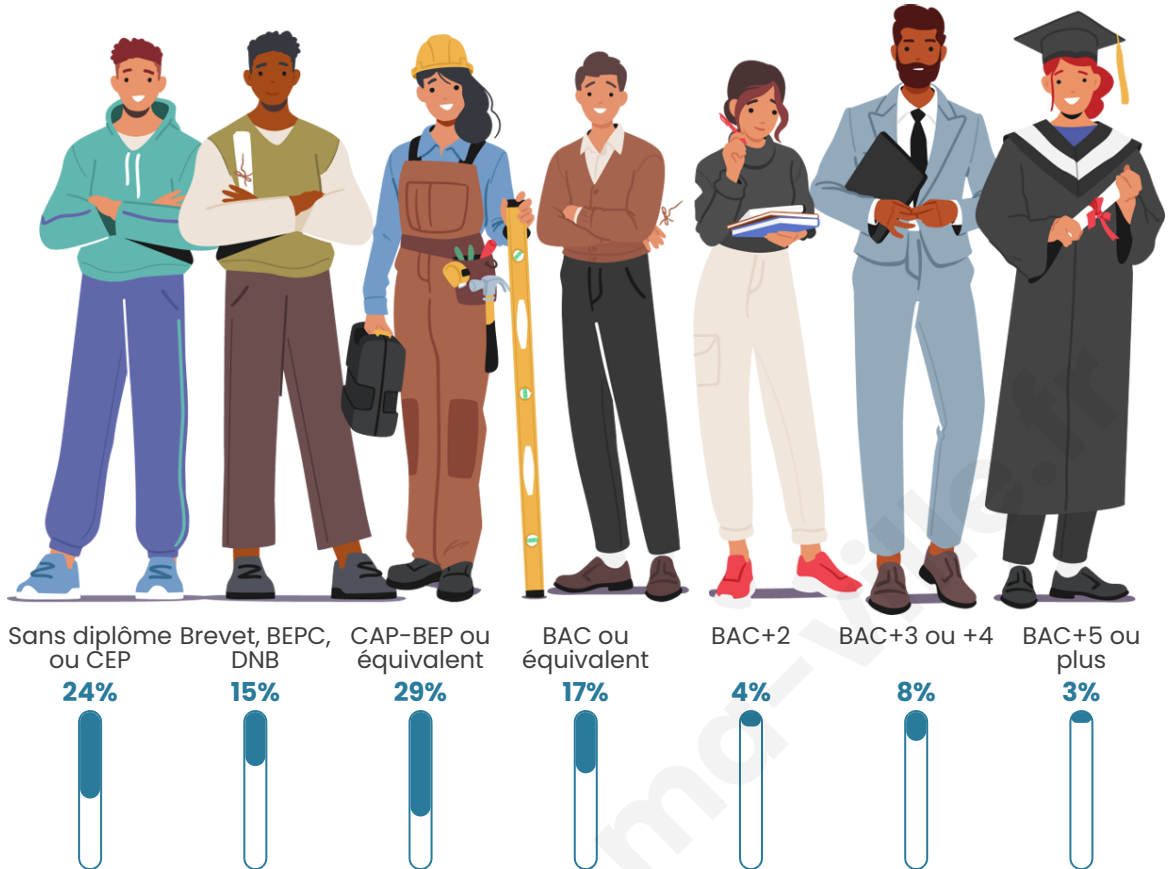

92

Age moyen

49 ans

Pop active

35.9%

Taux chômage

6.7%

Pop densité

Tranche d'âge

Activité professionnelle

Niveau de diplôme

Composition des ménages

Profils électoraux

Premier tour

	Marine LE PEN	48.33 %
	Emmanuel MACRON	23.33 %
	Nicolas DUPONT-AIGNAN	10.00 %
	Éric ZEMMOUR	6.67 %
	Jean-Luc MÉLENCHON	5.00 %
	Valérie PÉCRESSE	3.33 %
	Fabien ROUSSEL	1.67 %
	Jean LASSALLE	1.67 %
	Nathalie ARTHAUD	0.00 %
	Anne HIDALGO	0.00 %
	Yannick JADOT	0.00 %
	Philippe POUTOU	0.00 %