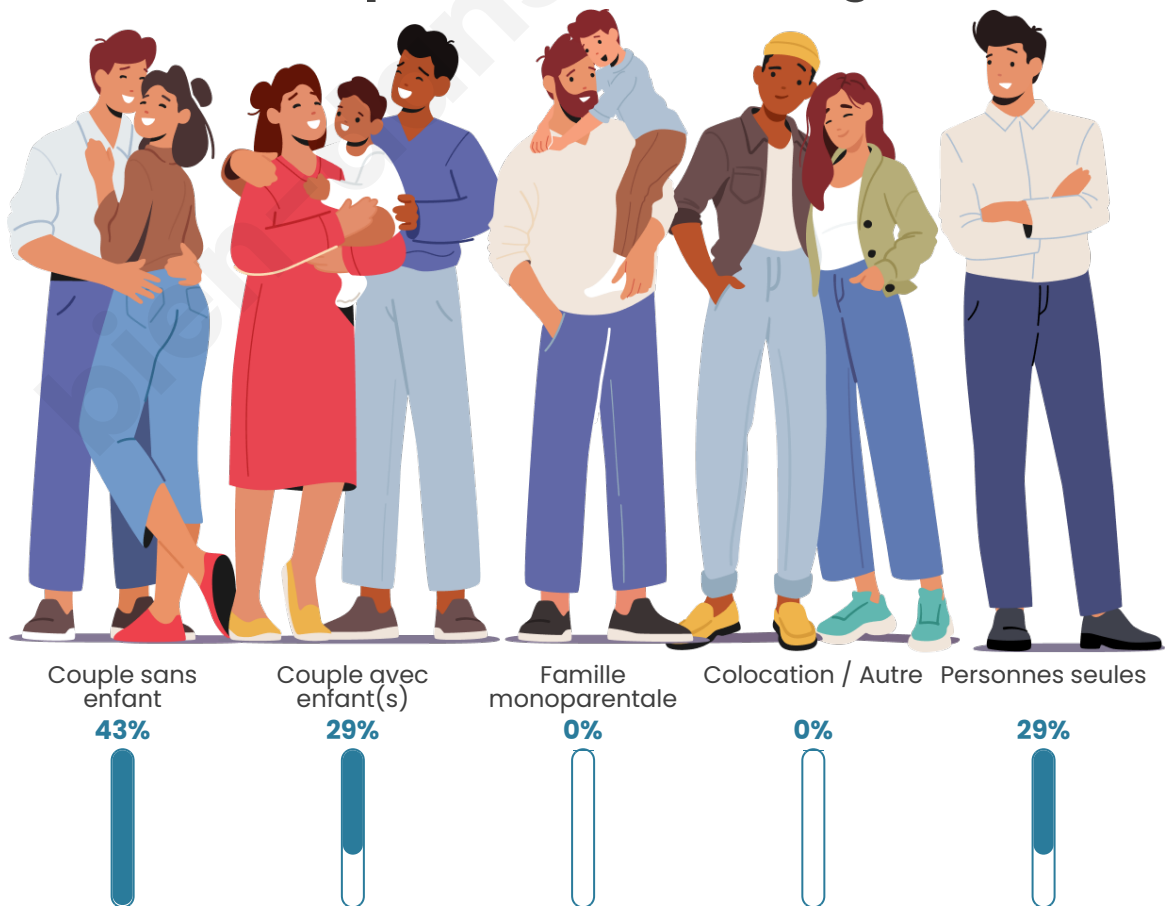

Tranche d'âge

Activité professionnelle

Niveau de diplôme

Composition des ménages

Profils électoraux

Premier tour

	Marine LE PEN	48.33 %
	Emmanuel MACRON	23.33 %
	Nicolas DUPONT-AIGNAN	10.00 %
	Éric ZEMMOUR	6.67 %
	Jean-Luc MÉLENCHON	5.00 %
	Valérie PÉCRESSE	3.33 %
	Fabien ROUSSEL	1.67 %
	Jean LASSALLE	1.67 %
	Nathalie ARTHAUD	0.00 %
	Anne HIDALGO	0.00 %
	Yannick JADOT	0.00 %
	Philippe POUTOU	0.00 %