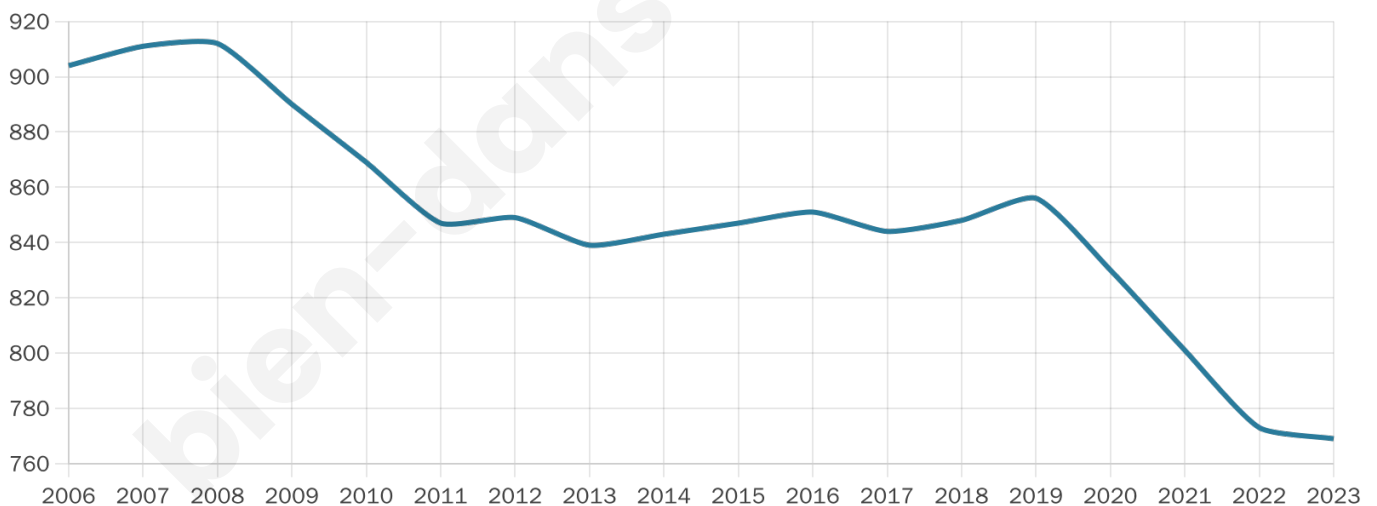

769

Age moyen

48 ans

Pop active

47.2%

Taux chômage

7.1%

Pop densité

37 h/km²

Revenu moyen

21 980 €/an

Evolution du nombre d'habitants

Sources : Institut national de la statistique et des études économiques (insee) selon Les dernières parutions officielles de 2024 portant sur les années 2020, 2021 et 2022.