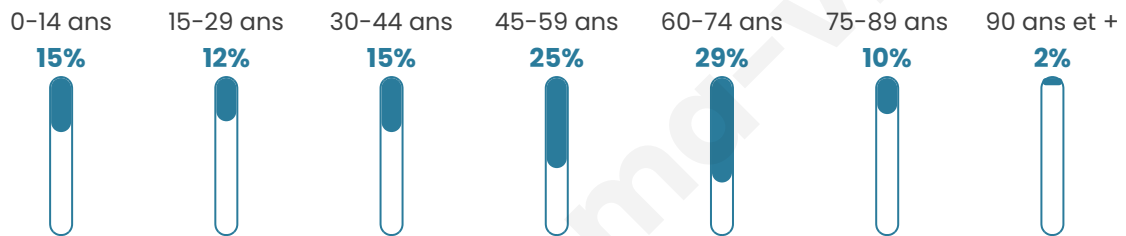

769

Age moyen

48 ans

Pop active

47.2%

Taux chômage

7.1%

Pop densité

37 h/km²

Revenu moyen

21 980 €/an

Evolution du nombre d'habitants

Sources : Institut national de la statistique et des études économiques (insee) selon Les dernières parutions officielles de 2024 portant sur les années 2020, 2021 et 2022.

Tranche d'âge

Activité professionnelle

Niveau de diplôme

Composition des ménages

Profils électoraux

Premier tour

	Emmanuel MACRON	25.60 %
	Marine LE PEN	22.40 %
	Jean-Luc MÉLENCHON	17.00 %
	Éric ZEMMOUR	10.20 %
	Jean LASSALLE	7.60 %
	Fabien ROUSSEL	4.20 %
	Yannick JADOT	3.80 %
	Valérie PÉCRESSÉ	3.80 %
	Anne HIDALGO	2.20 %
	Nicolas DUPONT-AIGNAN	2.00 %
	Philippe POUTOU	0.80 %
	Nathalie ARTHAUD	0.40 %