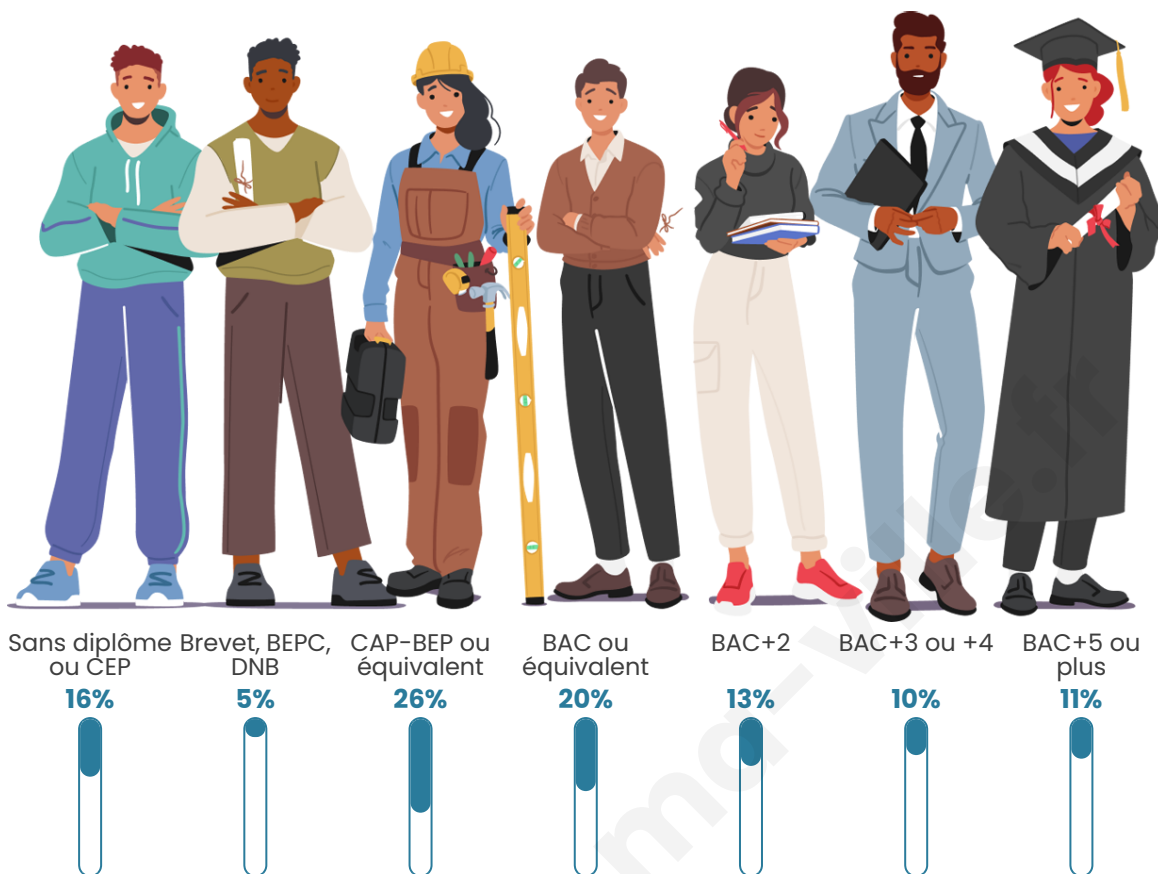

769

Age moyen

48 ans

Pop active

47.2%

Taux chômage

7.1%

Pop densité

Tranche d'âge

Activité professionnelle

Niveau de diplôme

Composition des ménages

Profils électoraux

Premier tour

	Emmanuel MACRON	25.60 %
	Marine LE PEN	22.40 %
	Jean-Luc MÉLENCHON	17.00 %
	Éric ZEMMOUR	10.20 %
	Jean LASSALLE	7.60 %
	Fabien ROUSSEL	4.20 %
	Yannick JADOT	3.80 %
	Valérie PÉCRESSÉ	3.80 %
	Anne HIDALGO	2.20 %
	Nicolas DUPONT-AIGNAN	2.00 %
	Philippe POUTOU	0.80 %
	Nathalie ARTHAUD	0.40 %