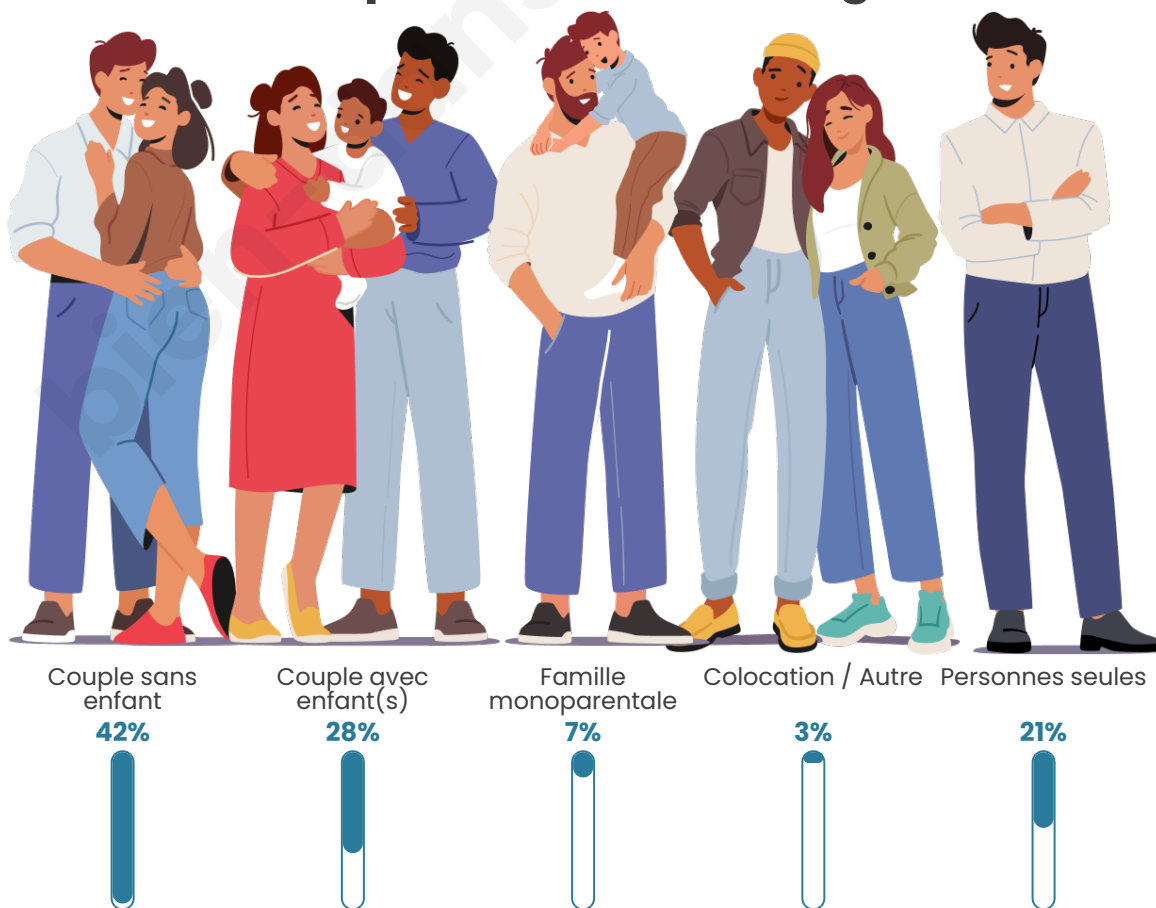

Tranche d'âge

Activité professionnelle

Niveau de diplôme

Composition des ménages

Profils électoraux

Premier tour

	Emmanuel MACRON	25.60 %
	Marine LE PEN	22.40 %
	Jean-Luc MÉLENCHON	17.00 %
	Éric ZEMMOUR	10.20 %
	Jean LASSALLE	7.60 %
	Fabien ROUSSEL	4.20 %
	Yannick JADOT	3.80 %
	Valérie PÉCRESSÉ	3.80 %
	Anne HIDALGO	2.20 %
	Nicolas DUPONT-AIGNAN	2.00 %
	Philippe POUTOU	0.80 %
	Nathalie ARTHAUD	0.40 %