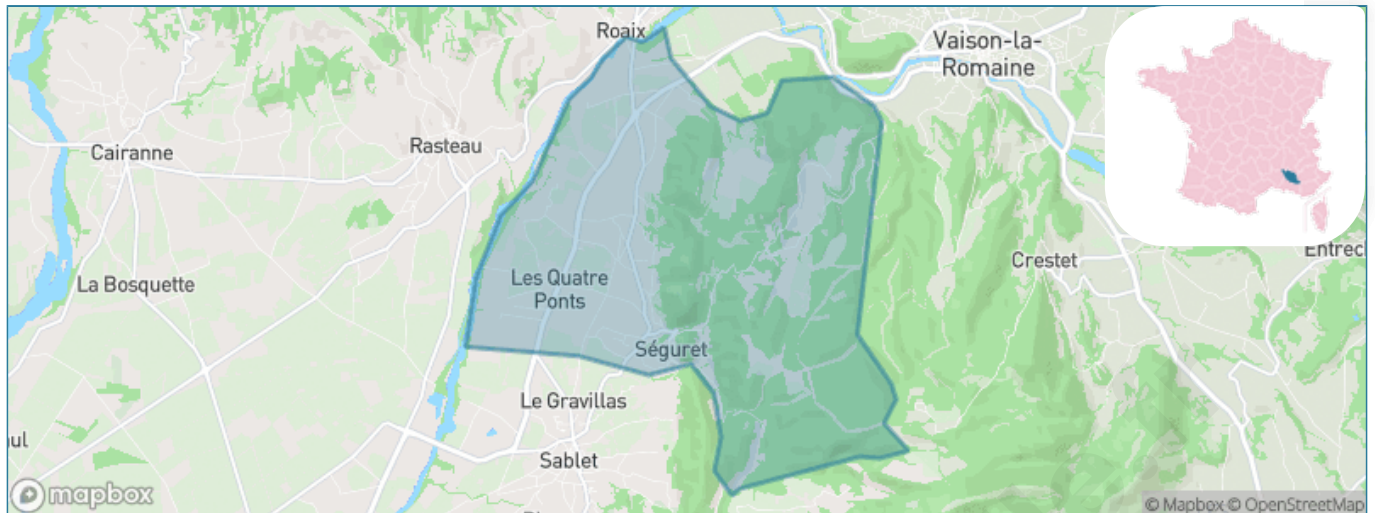

Version web

Ville de Séguret

Présenté par

BIEN dans
ma **VILLE** 

Sommaire

Situation géographique	3
Statistiques sur la population	4
Evolution du nombre d'habitants	4
Tranche d'âge	5
0-14 ans	5
15-29 ans	5
30-44 ans	5
45-59 ans	5
60-74 ans	5
75-89 ans	5
90 ans et +	5
Activité professionnelle	5
Agriculteurs	5
Artisans, Commerçants	5
Cadres et sup.	5
Professions intermédiaires	5
Employé	5
Ouvrier	5
Retraité	5
Autres	5
Niveau de diplôme	6
Sans diplôme ou CEP	6
Brevet, BEPC, DNB	6
CAP-BEP ou équivalent	6
BAC ou équivalent	6
BAC+2	6
BAC+3 ou +4	6
BAC+5 ou plus	6
Composition des ménages	6
Couple sans enfant	6
Couple avec enfant(s)	6
Famille monoparentale	6
Colocation / Autre	6
Personnes seules	6
Profils électoraux	7
Premier tour	7
Sécurité	8
Evolution du nombre d'infractions	8
Pour comparer	9
Services à la population	10
Commerce	10
Éducation	10
Villes autour de Séguret	11
Avis sur la ville de Séguret	12
Moyenne par critère	12
Villes autour de Séguret	12
Répartition des avis par note	12
Répartition des avis par note	12

Situation géographique

i Informations clés

- **Région** : Provence-Alpes-Côte d'Azur
- **Département** : Vaucluse
- **Code postal** : 84110
- **Superficie** : 21 km²

Statistiques sur la population

Nombre d'habitants