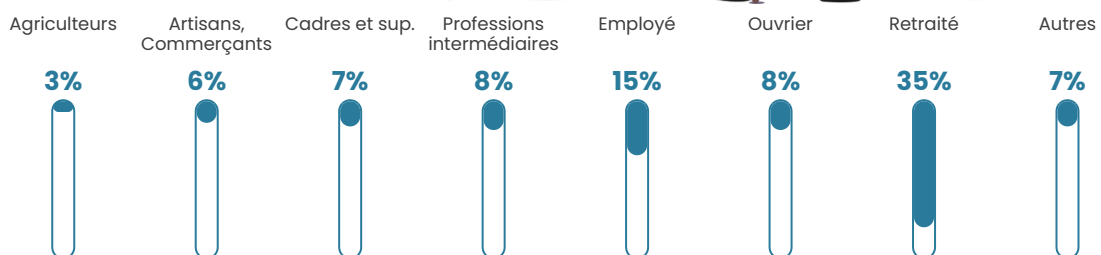

37 h/km²

Revenu moyen

21 980 €/an

Evolution du nombre d'habitants

Sources : Institut national de la statistique et des études économiques (insee) selon Les dernières parutions officielles de 2024 portant sur les années 2020, 2021 et 2022.

Tranche d'âge

Activité professionnelle

Niveau de diplôme

Composition des ménages

Profils électoraux

Premier tour

	Emmanuel MACRON	25.60 %
	Marine LE PEN	22.40 %
	Jean-Luc MÉLENCHON	17.00 %
	Éric ZEMMOUR	10.20 %
	Jean LASSALLE	7.60 %
	Fabien ROUSSEL	4.20 %
	Yannick JADOT	3.80 %
	Valérie PÉCRESSÉ	3.80 %
	Anne HIDALGO	2.20 %
	Nicolas DUPONT-AIGNAN	2.00 %
	Philippe POUTOU	0.80 %
	Nathalie ARTHAUD	0.40 %