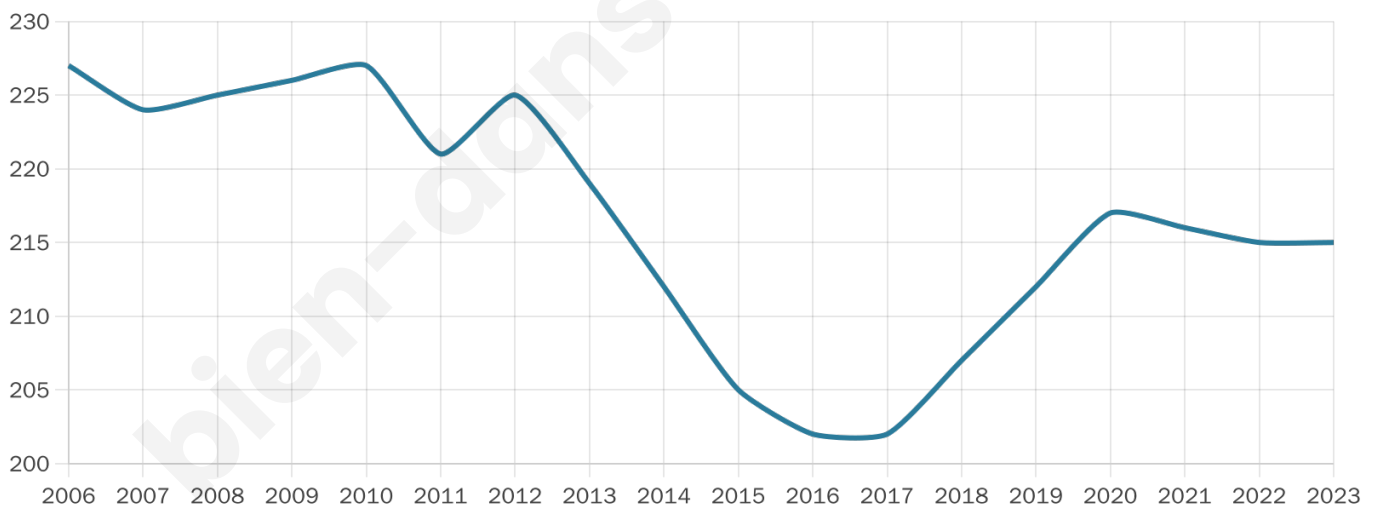

215

Age moyen

50 ans

Pop active

42.3%

Taux chômage

4.5%

Pop densité

8 h/km²

Revenu moyen

20 760 €/an

Evolution du nombre d'habitants

Sources : Institut national de la statistique et des études économiques (insee) selon Les dernières parutions officielles de 2024 portant sur les années 2020, 2021 et 2022.