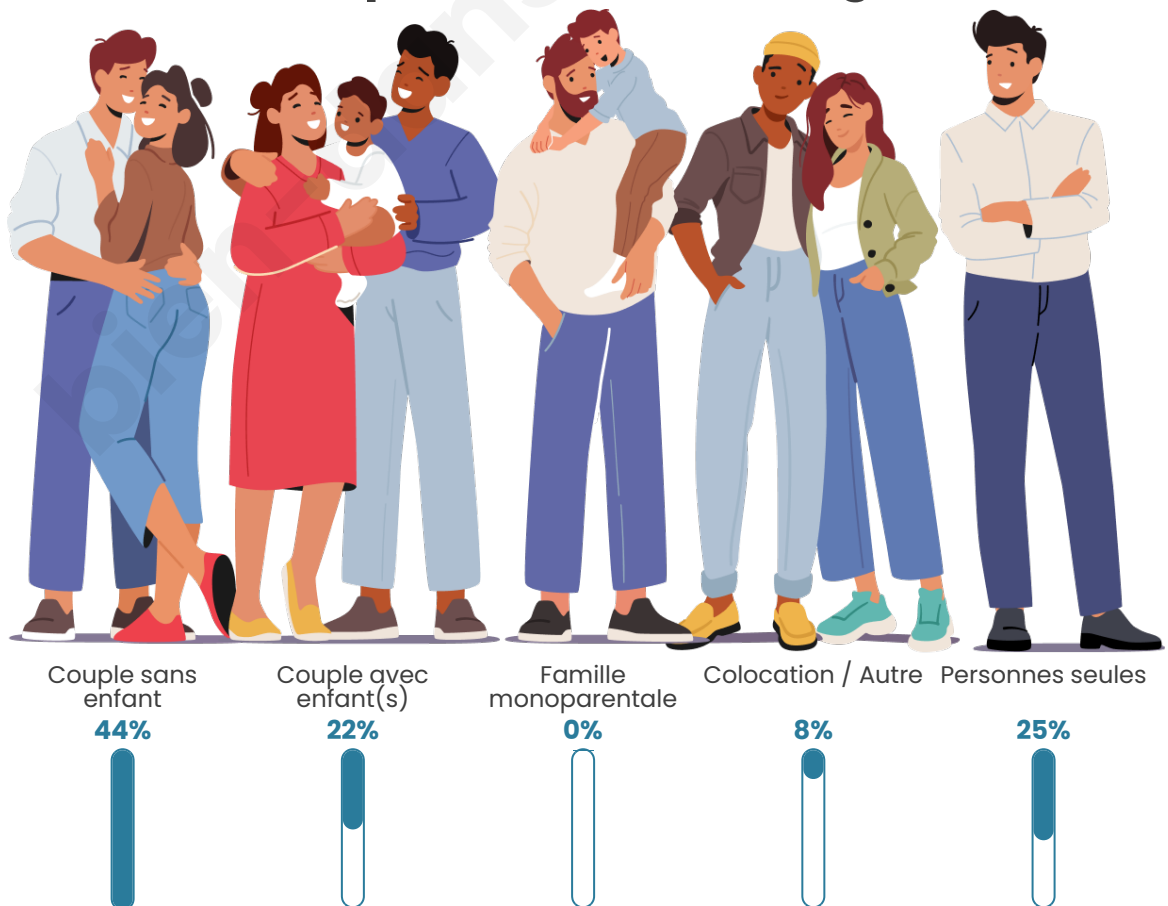

Tranche d'âge

Activité professionnelle

Niveau de diplôme

Composition des ménages

Profils électoraux

Premier tour

	Emmanuel MACRON	32.39 %
	Marine LE PEN	20.42 %
	Valérie PÉCRESE	14.79 %
	Jean LASSALLE	9.15 %
	Éric ZEMMOUR	7.75 %
	Jean-Luc MÉLENCHON	7.04 %
	Nicolas DUPONT- AIGNAN	3.52 %
	Fabien ROUSSEL	2.11 %
	Yannick JADOT	2.11 %
	Anne HIDALGO	0.70 %
	Nathalie ARTHAUD	0.00 %
	Philippe POUTOU	0.00 %