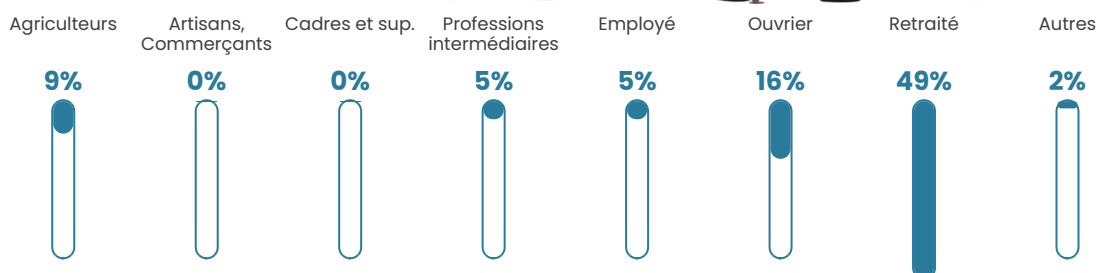

8 h/km²

Revenu moyen

20 760 €/an

Evolution du nombre d'habitants

Sources : Institut national de la statistique et des études économiques (insee) selon Les dernières parutions officielles de 2024 portant sur les années 2020, 2021 et 2022.

Tranche d'âge

Activité professionnelle

Niveau de diplôme

Composition des ménages

Profils électoraux

Premier tour

	Emmanuel MACRON	32.39 %
	Marine LE PEN	20.42 %
	Valérie PÉCRESE	14.79 %
	Jean LASSALLE	9.15 %
	Éric ZEMMOUR	7.75 %
	Jean-Luc MÉLENCHON	7.04 %
	Nicolas DUPONT- AIGNAN	3.52 %
	Fabien ROUSSEL	2.11 %
	Yannick JADOT	2.11 %
	Anne HIDALGO	0.70 %
	Nathalie ARTHAUD	0.00 %
	Philippe POUTOU	0.00 %