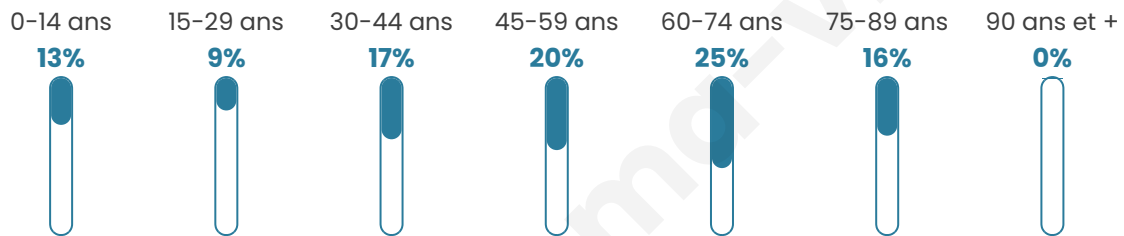

215

Age moyen

50 ans

Pop active

42.3%

Taux chômage

4.5%

Pop densité

8 h/km²

Revenu moyen

20 760 €/an

Evolution du nombre d'habitants

Sources : Institut national de la statistique et des études économiques (insee) selon Les dernières parutions officielles de 2024 portant sur les années 2020, 2021 et 2022.

Tranche d'âge

Activité professionnelle

Niveau de diplôme

Composition des ménages

Profils électoraux

Premier tour

	Emmanuel MACRON	32.39 %
	Marine LE PEN	20.42 %
	Valérie PÉCRESE	14.79 %
	Jean LASSALLE	9.15 %
	Éric ZEMMOUR	7.75 %
	Jean-Luc MÉLENCHON	7.04 %
	Nicolas DUPONT- AIGNAN	3.52 %
	Fabien ROUSSEL	2.11 %
	Yannick JADOT	2.11 %
	Anne HIDALGO	0.70 %
	Nathalie ARTHAUD	0.00 %
	Philippe POUTOU	0.00 %

189 inscrits

Participation : 77.78%
Votes blancs : 3.40%
Votes nuls : 0.00%

Second tour

	Emmanuel MACRON	53,38 %
	Marine LE PEN	46,62 %

188 inscrits

Participation : 79.79%
Votes blancs : 8.67%
Votes nuls : 2.67%