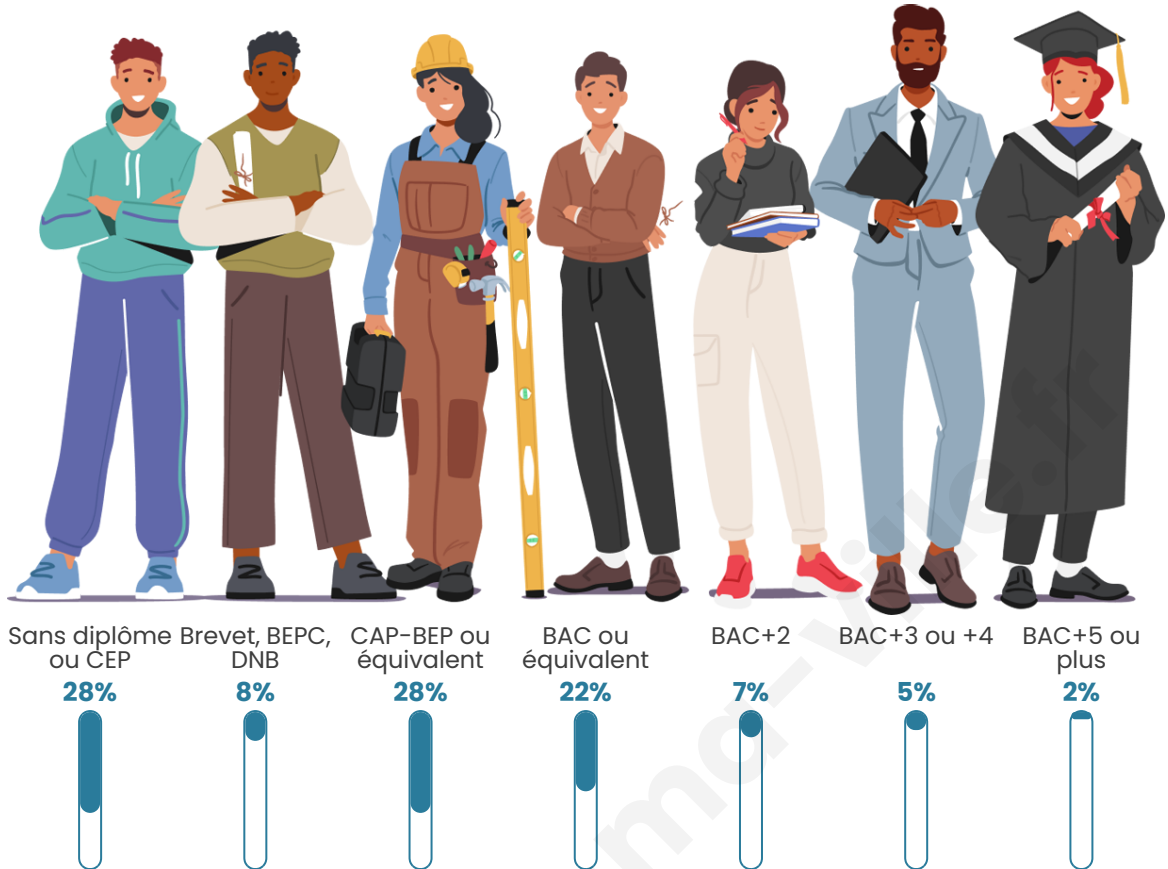

215

Age moyen

50 ans

Pop active

42.3%

Taux chômage

4.5%

Pop densité

Tranche d'âge

Activité professionnelle

Niveau de diplôme

Composition des ménages

Profils électoraux

Premier tour

	Emmanuel MACRON	32.39 %
	Marine LE PEN	20.42 %
	Valérie PÉCRESE	14.79 %
	Jean LASSALLE	9.15 %
	Éric ZEMMOUR	7.75 %
	Jean-Luc MÉLENCHON	7.04 %
	Nicolas DUPONT- AIGNAN	3.52 %
	Fabien ROUSSEL	2.11 %
	Yannick JADOT	2.11 %
	Anne HIDALGO	0.70 %
	Nathalie ARTHAUD	0.00 %
	Philippe POUTOU	0.00 %