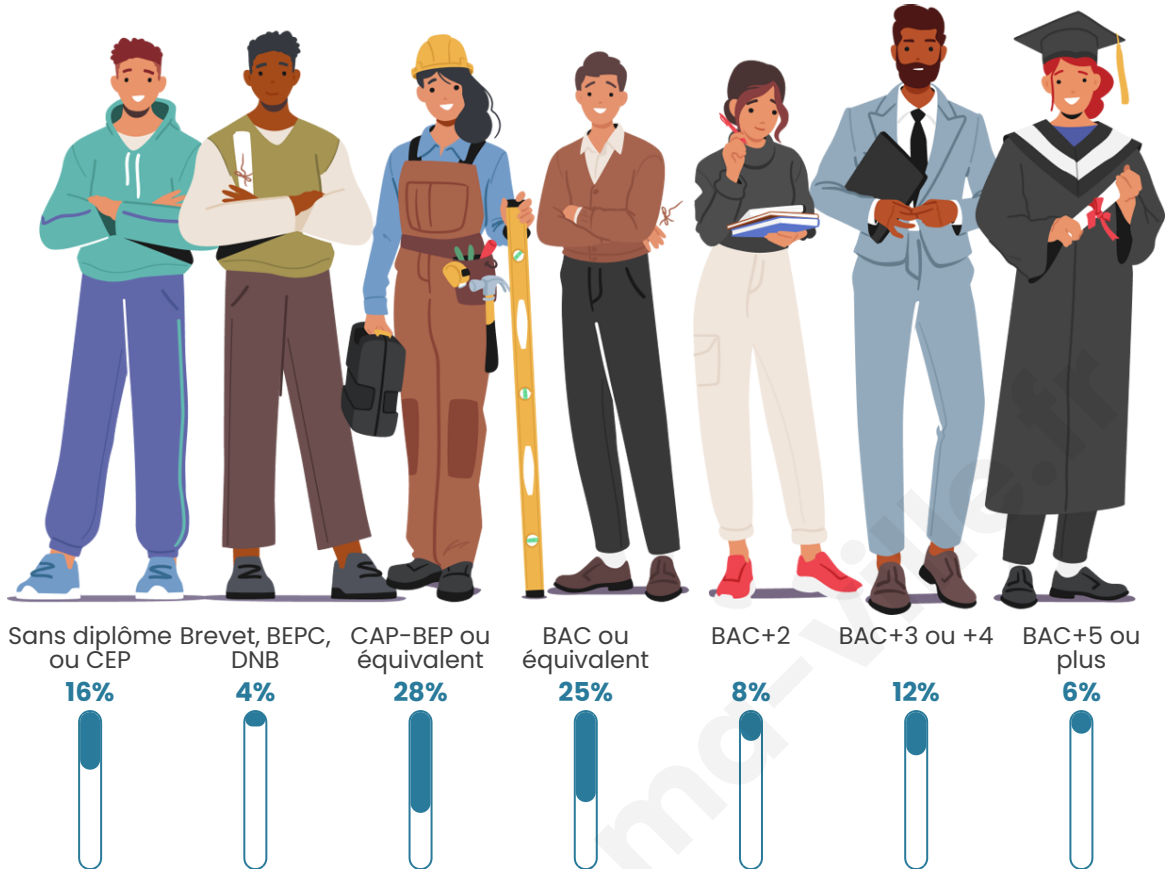

Tranche d'âge

Activité professionnelle

Niveau de diplôme

Composition des ménages

Profils électoraux

Premier tour

| | | |
|---|---------------------------|---------|
|  | Jean-Luc MÉLENCHON | 24.52 % |
|  | Emmanuel MACRON | 23.23 % |
|  | Marine LE PEN | 18.06 % |
|  | Jean LASSALLE | 9.68 % |
|  | Anne HIDALGO | 5.81 % |
|  | Valérie PÉCRESSE | 5.81 % |
|  | Nicolas DUPONT- AIGNAN | 4.52 % |
|  | Éric ZEMMOUR | 2.58 % |
|  | Yannick JADOT | 2.58 % |
|  | Philippe POUTOU | 1.94 % |
|  | Fabien ROUSSEL | 1.29 % |
|  | Nathalie ARTHAUD | 0.00 % |