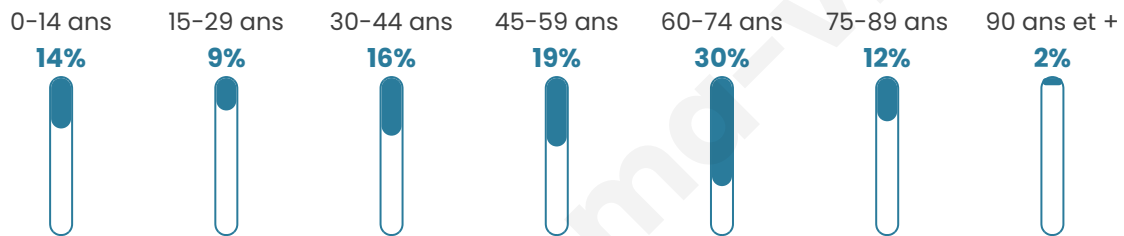

49 ans

Pop active

38.6%

Taux chômage

6.3%

Pop densité

14 h/km²

Revenu moyen

19 960 €/an

Evolution du nombre d'habitants

Sources : Institut national de la statistique et des études économiques (insee) selon Les dernières parutions officielles de 2024 portant sur les années 2020, 2021 et 2022.

Tranche d'âge

Activité professionnelle

Niveau de diplôme

Composition des ménages

Profils électoraux

Premier tour

| | | |
|---|---------------------------|---------|
|  | Jean-Luc MÉLENCHON | 24.52 % |
|  | Emmanuel MACRON | 23.23 % |
|  | Marine LE PEN | 18.06 % |
|  | Jean LASSALLE | 9.68 % |
|  | Anne HIDALGO | 5.81 % |
|  | Valérie PÉCRESSE | 5.81 % |
|  | Nicolas DUPONT- AIGNAN | 4.52 % |
|  | Éric ZEMMOUR | 2.58 % |
|  | Yannick JADOT | 2.58 % |
|  | Philippe POUTOU | 1.94 % |
|  | Fabien ROUSSEL | 1.29 % |
|  | Nathalie ARTHAUD | 0.00 % |