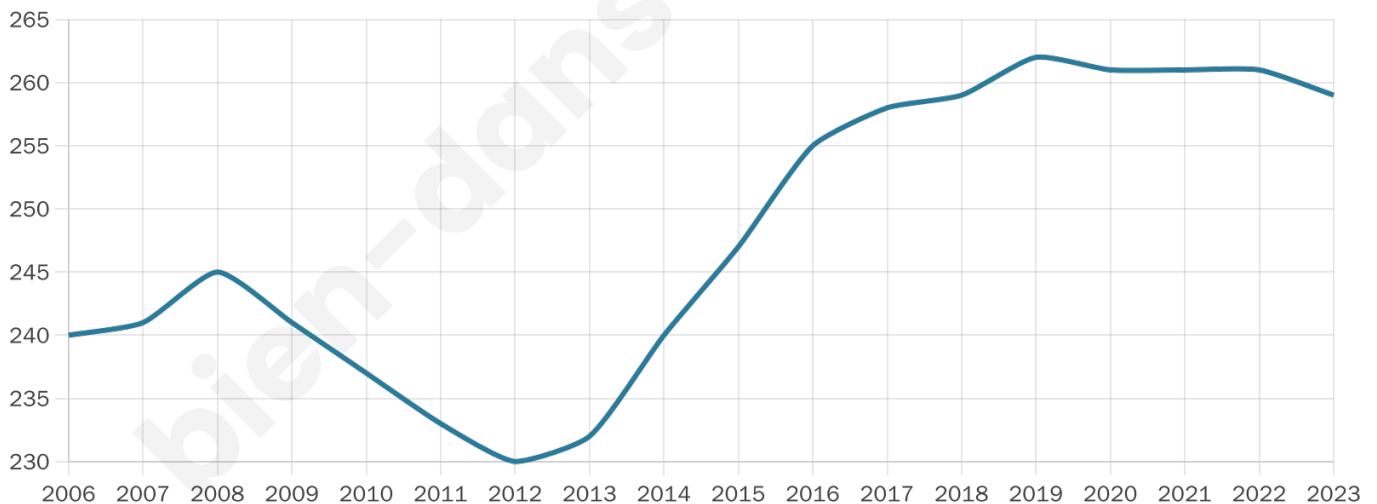

49 ans

Pop active

38.6%

Taux chômage

6.3%

Pop densité

14 h/km²

Revenu moyen

19 960 €/an

Evolution du nombre d'habitants

Sources : Institut national de la statistique et des études économiques (insee) selon Les dernières parutions officielles de 2024 portant sur les années 2020, 2021 et 2022.